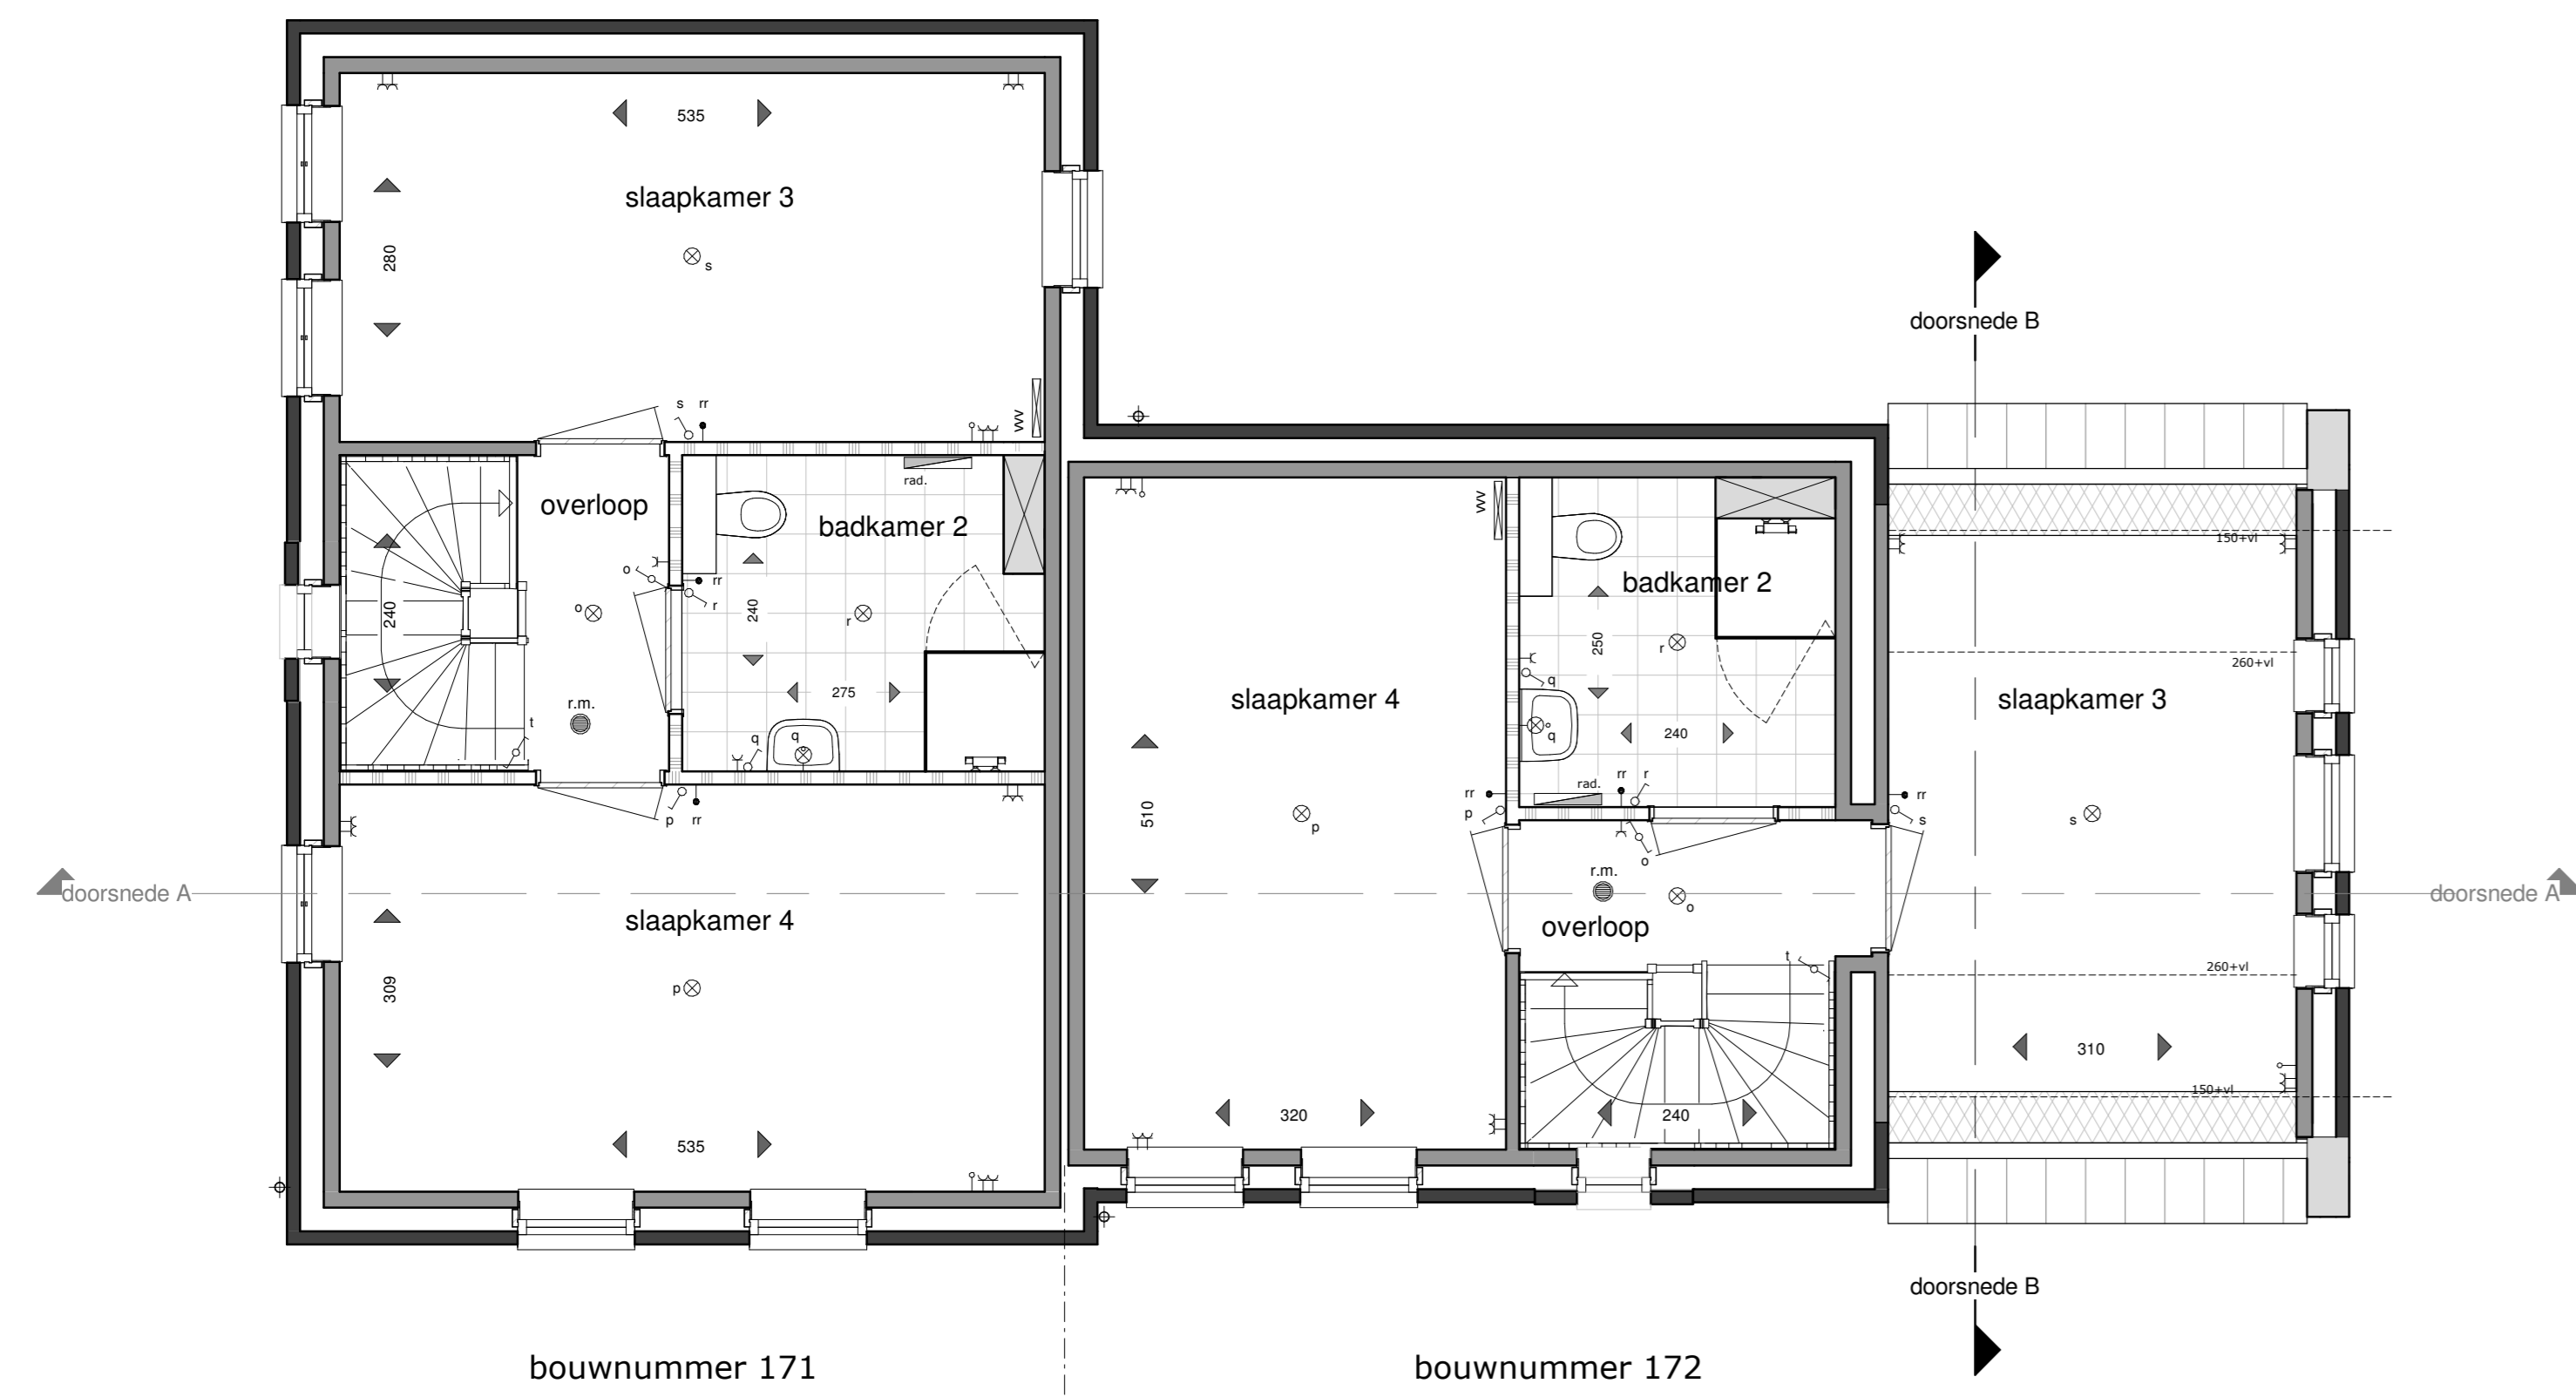

bouwnummer 171
gevelaanzicht noord

bouwnummer 171
gevelaanzicht west

bouwnummer 172
gevelaanzicht zuid

bouwnummer 172
gevelaanzicht oost

bouwnummer 171
doorsnede A

tweede verdieping

derde verdieping

bouwnummer 172
doorsnede B

begane grond

eerste verdieping

berging - kavel 171

- RENVOOI:**
- metselwerk baksteen
 - kalkzandsteen
 - niet dragende tussenwand
 - hemeelwaterafvoer
 - elektrische radiator
 - opstelplaats wasmachine
 - opstelplaats wasdroger
 - opstelplaats verdeler vloerverwarming
 - opstelruimte techniek
 - circa maatvoering (in cm.)
 - buitenkraan
 - schel
 - enkele contactdeur
 - dubbele contactdeur
 - enkelpolige schakelaar
 - wisselchakelaar
 - loze leiding naar meterkast
 - thermostaat / ICEM display
 - data aansluiting
 - thermostaat vloerverwarming
 - WLAN accesspoint
 - rookmelder
 - plafondlichtpunt
 - wandlichtpunt

NUENEN-WEST
2 koopwoningen Bouwveld D
Tweekapper
Bouwnummer 171 en 172
Schaal: 1:100
Datum: 01-10-2019
Tekening: VK-01