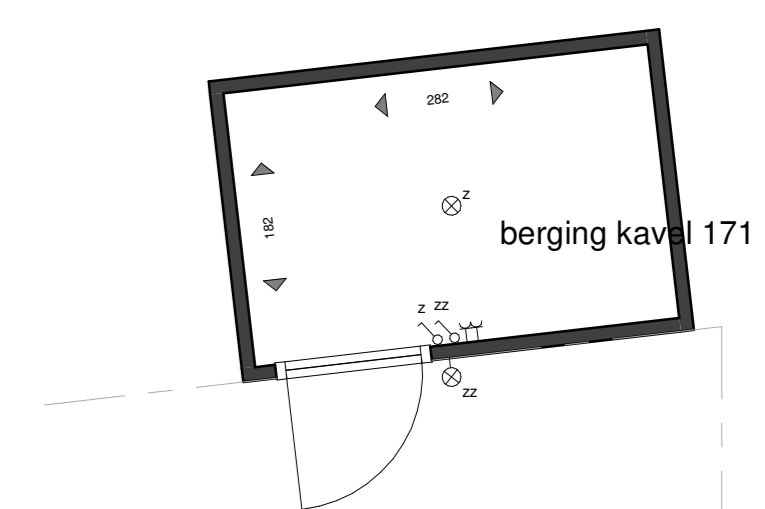

berging - kavel 171

1. **RENVOOI:**
2. metselwerk baksteen
   - kalkzandsteen
   - niet dragende tussenwand
   - hemeelwaterafvoer
   - elektrische radiator
   - opstelplaats wasmachine
   - opstelplaats wasdroger
   - opstelplaats verdeler vloerverwarming
   - opstelruimte techniek
   - circa maatvoering (in cm.)
   - buitenkraan
   - schel
   - enkele contactdeur
   - dubbele contactdeur
   - enkelpolige schakelaar
   - wisselchakelaar
   - loze leiding naar meterkast
   - thermostaat / ICEM display
   - data aansluiting
   - thermostaat vloerverwarming
   - WLAN accesspoint
   - rookmelder
   - plafondlichtpunt
   - wandlichtpunt

NUENEN-WEST
2 koopwoningen Bouwveld D
Tweekapper
Bouwnummer 171 en 172
Schaal: 1:100
Datum: 01-10-2019
Tekening: VK-01