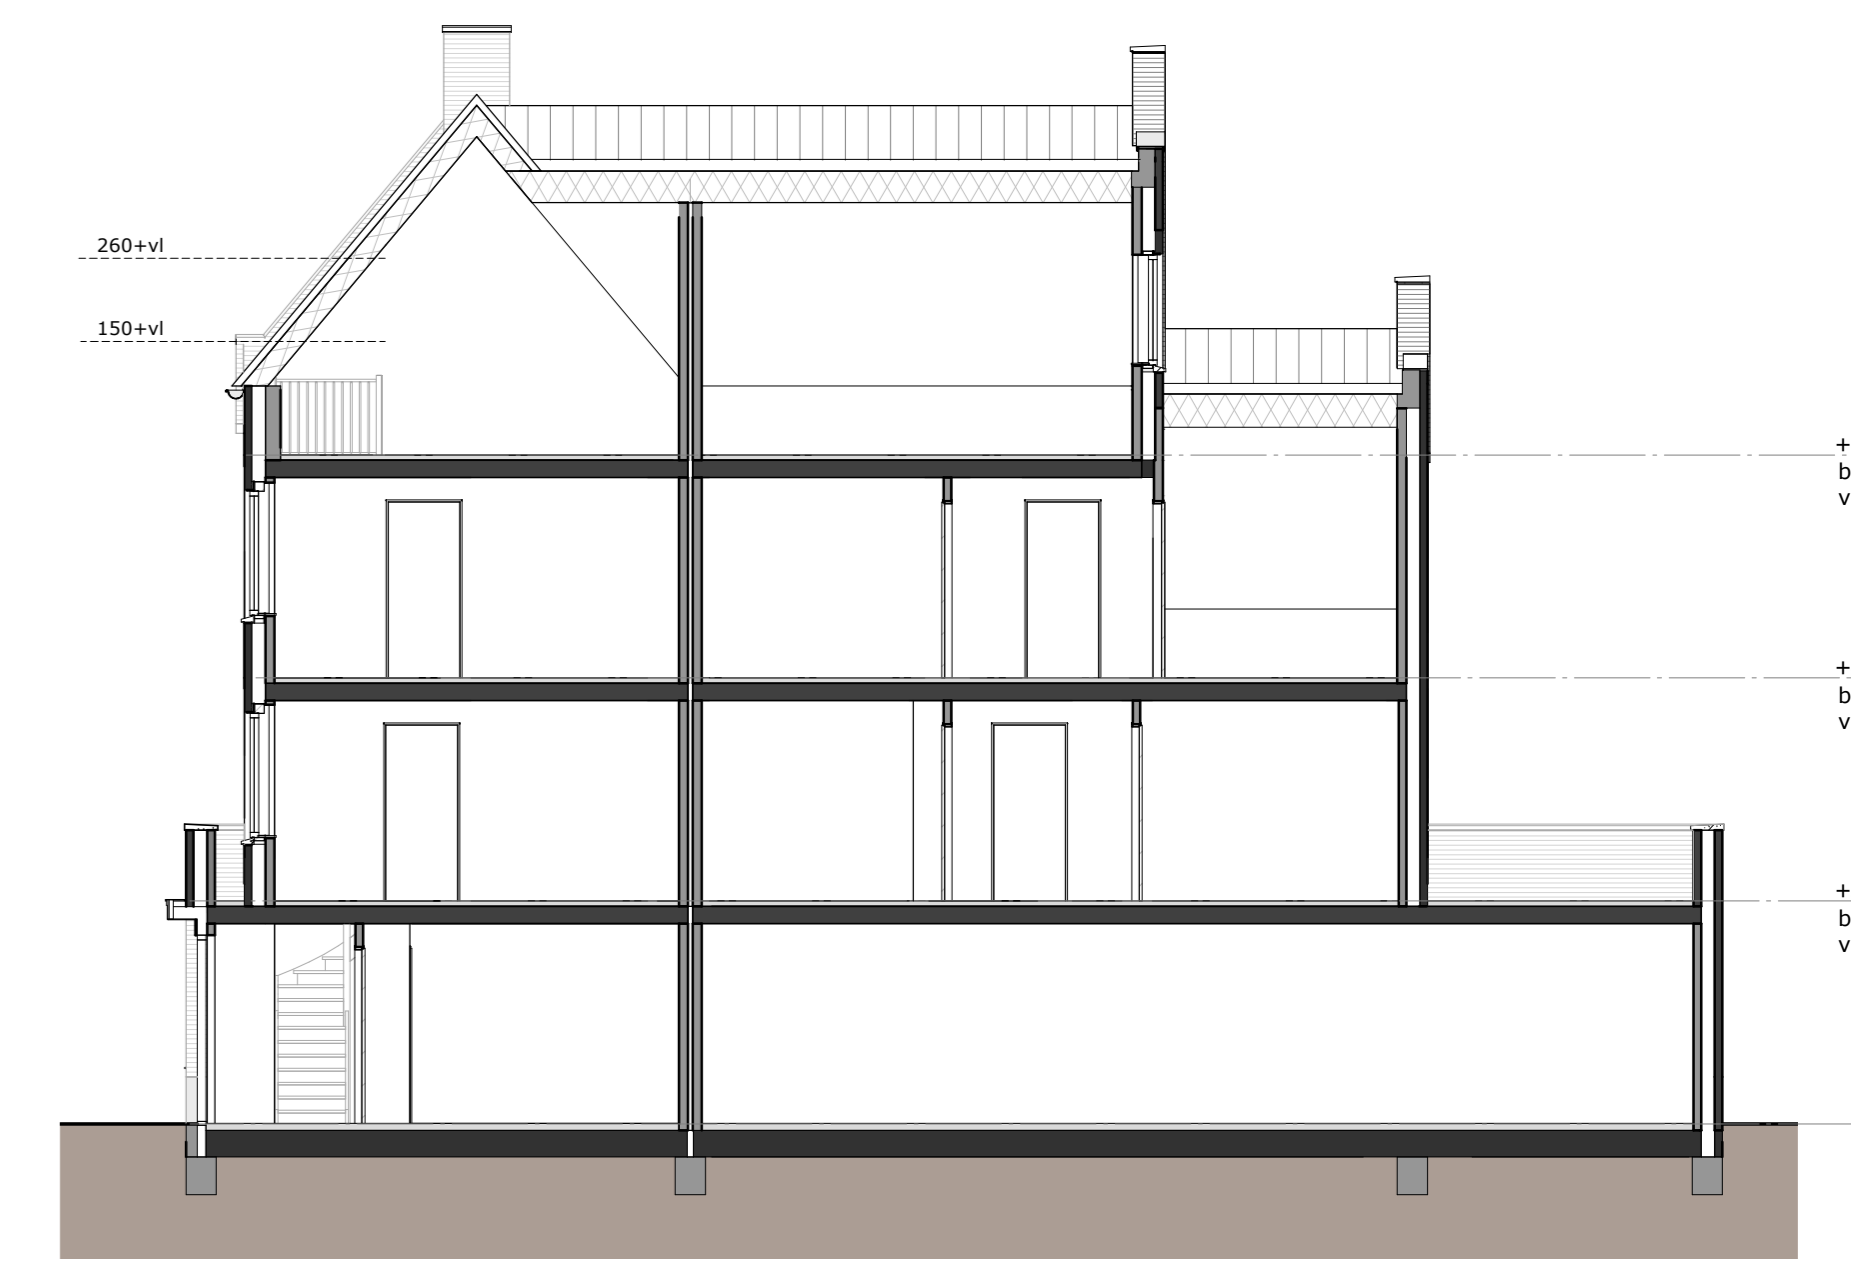

bouwnummer 171
gevelaanzicht noord

bouwnummer 171
gevelaanzicht west

bouwnummer 172
gevelaanzicht zuid

bouwnummer 172
gevelaanzicht oost

bouwnummer 171
doorsnede A

tweede verdieping

derde verdieping

bouwnummer 172
doorsnede B

begane grond

eerste verdieping

berging - kavel 171

- RENVOOI:**
- metselwerk baksteen
 - kalkzandsteen
 - niet dragende tussenwand
 - hemeelwaterafvoer
 - elektrische radiator
 - opstelplaats wasmachine
 - opstelplaats wasdroger
 - opstelplaats verdeler vloerverwarming
 - opstelruimte techniek
 - circa maatvoering (in cm.)
 - buitenkraan
 - schel
 - enkele contactdeur
 - dubbele contactdeur
 - enkelpolige schakelaar
 - wisselchakelaar
 - loze leiding naar meterkast
 - thermostaat / ICEM display
 - data aansluiting
 - thermostaat vloerverwarming
 - WLAN accesspoint
 - rookmelder
 - plafondlichtpunt
 - wandlichtpunt

NUENEN-WEST
2 koopwoningen Bouwveld D
Tweekapper
Bouwnummer 171 en 172
Schaal: 1:100
Datum: 01-10-2019
Tekening: VK-01