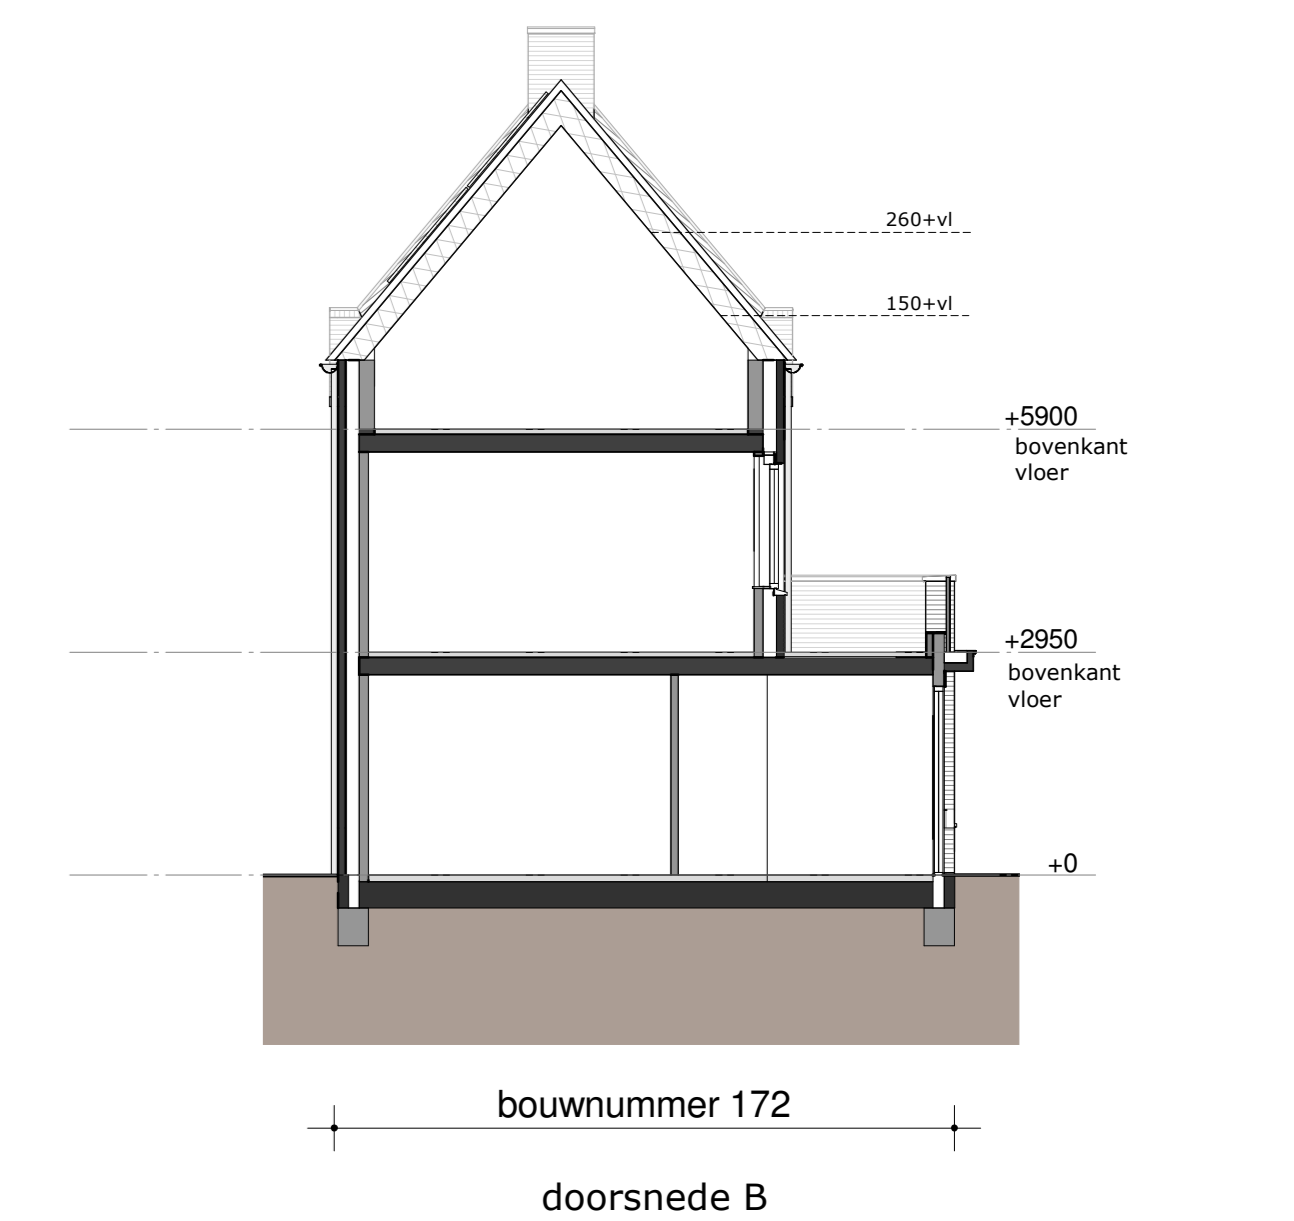

bouwnummer 171
gevelaanzicht noord

bouwnummer 171
gevelaanzicht west

bouwnummer 172
gevelaanzicht zuid

bouwnummer 172
gevelaanzicht oost

bouwnummer 171
doorsnede A

tweede verdieping

derde verdieping

bouwnummer 172
doorsnede B

begane grond

eerste verdieping

berging - kavel 171

- RENVOOI:**
- metselwerk baksteen
 - kalkzandsteen
 - niet dragende tussenwand
 - hemeelwaterafvoer
 - elektrische radiator
 - opstelplaats wasmachine
 - opstelplaats wasdroger
 - opstelplaats verdeler vloerverwarming
 - opstelruimte techniek
 - circa maatvoering (in cm.)
 - buitenkraan
 - schel
 - enkele contactdeur
 - dubbele contactdeur
 - enkelpolige schakelaar
 - wisselchakelaar
 - loze leiding naar meterkast
 - thermostaat / ICEM display
 - data aansluiting
 - thermostaat vloerverwarming
 - WLAN accesspoint
 - rookmelder
 - plafondlichtpunt
 - wandlichtpunt

NUENEN-WEST
2 koopwoningen Bouwveld D
Tweekapper
Bouwnummer 171 en 172
Schaal: 1:100
Datum: 01-10-2019
Tekening: VK-01