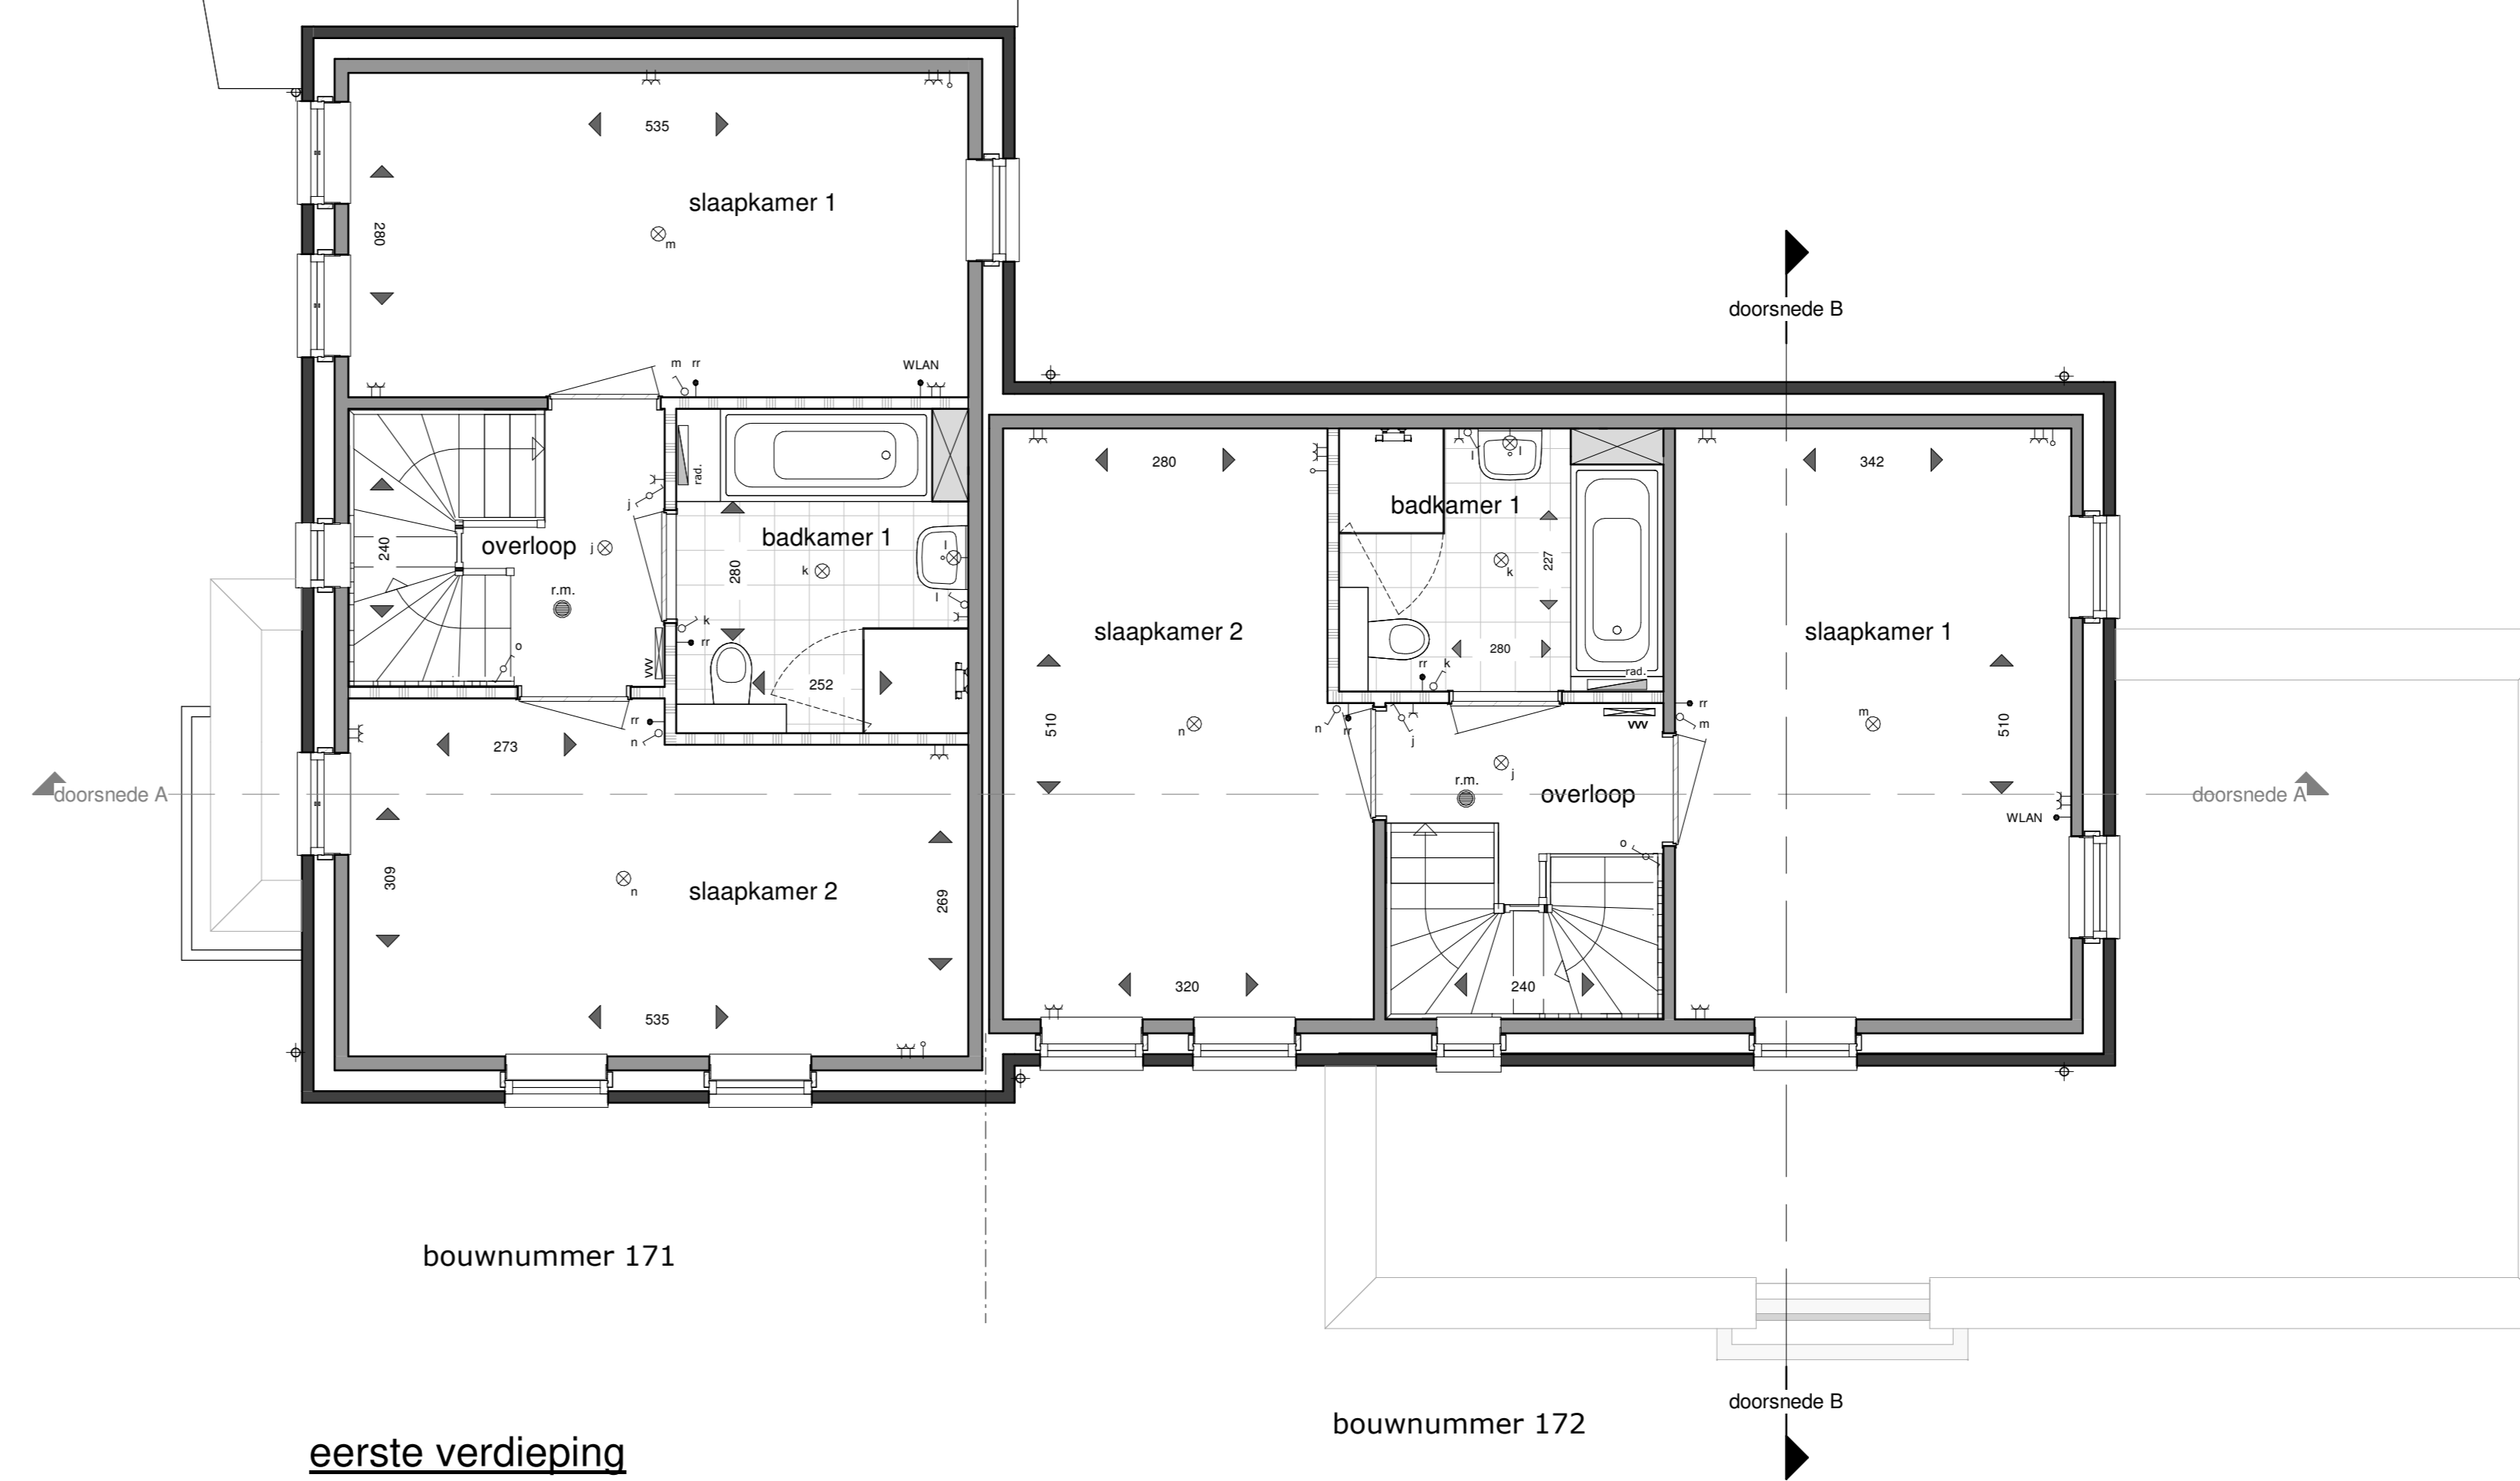

bouwnummer 171
gevelaanzicht noord

bouwnummer 171
gevelaanzicht west

bouwnummer 172
gevelaanzicht zuid

bouwnummer 172
gevelaanzicht oost

bouwnummer 171
doorsnede A

tweede verdieping

derde verdieping

bouwnummer 172
doorsnede B

begane grond

eerste verdieping

berging - kavel 171

- RENVOOI:**
- metselwerk baksteen
 - kalkzandsteen
 - niet dragende tussenwand
 - hemeelwaterafvoer
 - elektrische radiator
 - opstelplaats wasmachine
 - opstelplaats wasdroger
 - opstelplaats verdeler vloerverwarming
 - opstelruimte techniek
 - circa maatvoering (in cm.)
 - buitenkraan
 - schel
 - enkele contactdeur
 - dubbele contactdeur
 - enkelpolige schakelaar
 - wisselchakelaar
 - loze leiding naar meterkast
 - thermostaat / ICEM display
 - data aansluiting
 - thermostaat vloerverwarming
 - WLAN accesspoint
 - rookmelder
 - plafondlichtpunt
 - wandlichtpunt

NUENEN-WEST
2 koopwoningen Bouwveld D
Tweekapper
Bouwnummer 171 en 172
Schaal: 1:100
Datum: 01-10-2019
Tekening: VK-01