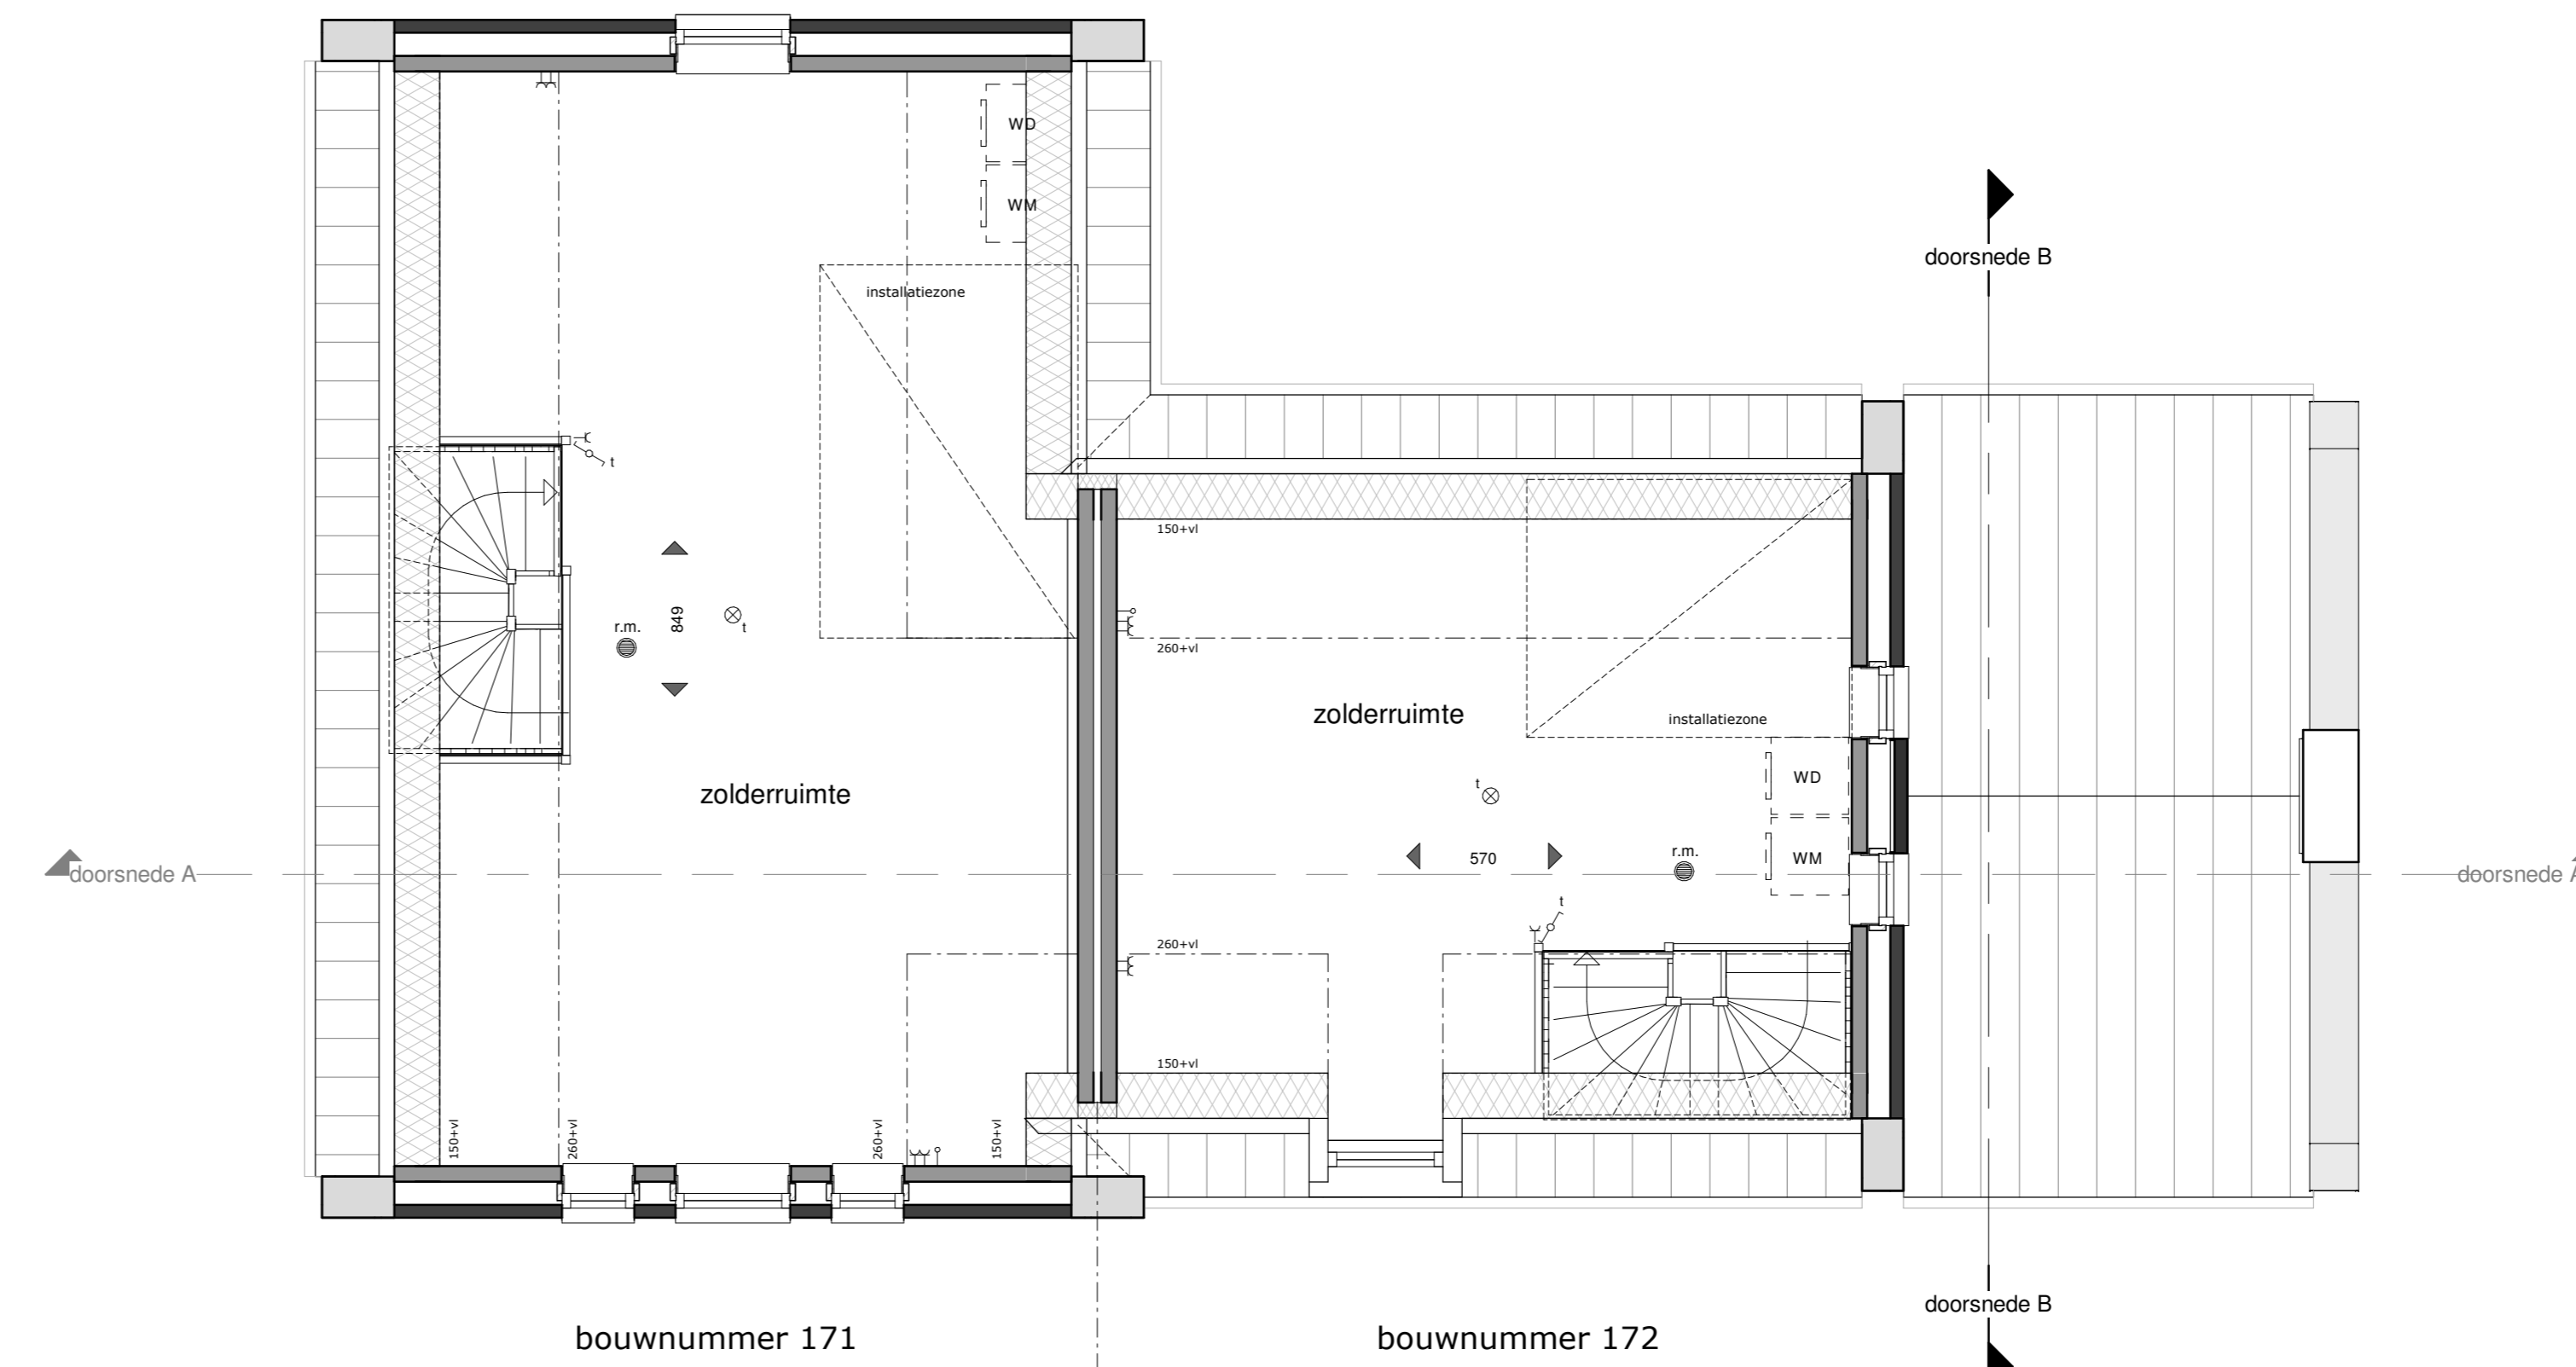

bouwnummer 171
gevelaanzicht noord

bouwnummer 171
gevelaanzicht west

bouwnummer 172
gevelaanzicht zuid

bouwnummer 172
gevelaanzicht oost

bouwnummer 171
doorsnede A

tweede verdieping

derde verdieping

bouwnummer 172
doorsnede B

begane grond

eerste verdieping

berging - kavel 171

- RENVOOI:**
- metselwerk baksteen
 - kalkzandsteen
 - niet dragende tussenwand
 - hemeelwaterafvoer
 - elektrische radiator
 - opstelplaats wasmachine
 - opstelplaats wasdroger
 - opstelplaats verdeler vloerverwarming
 - opstelruimte techniek
 - circa maatvoering (in cm.)
 - buitenkraan
 - schel
 - enkele contactdeur
 - dubbele contactdeur
 - enkelpolige schakelaar
 - wisselchakelaar
 - loze leiding naar meterkast
 - thermostaat / ICEM display
 - data aansluiting
 - thermostaat vloerverwarming
 - WLAN accesspoint
 - rookmelder
 - plafondlichtpunt
 - wandlichtpunt

NUENEN-WEST
2 koopwoningen Bouwveld D
Tweekapper
Bouwnummer 171 en 172
Schaal: 1:100
Datum: 01-10-2019
Tekening: VK-01