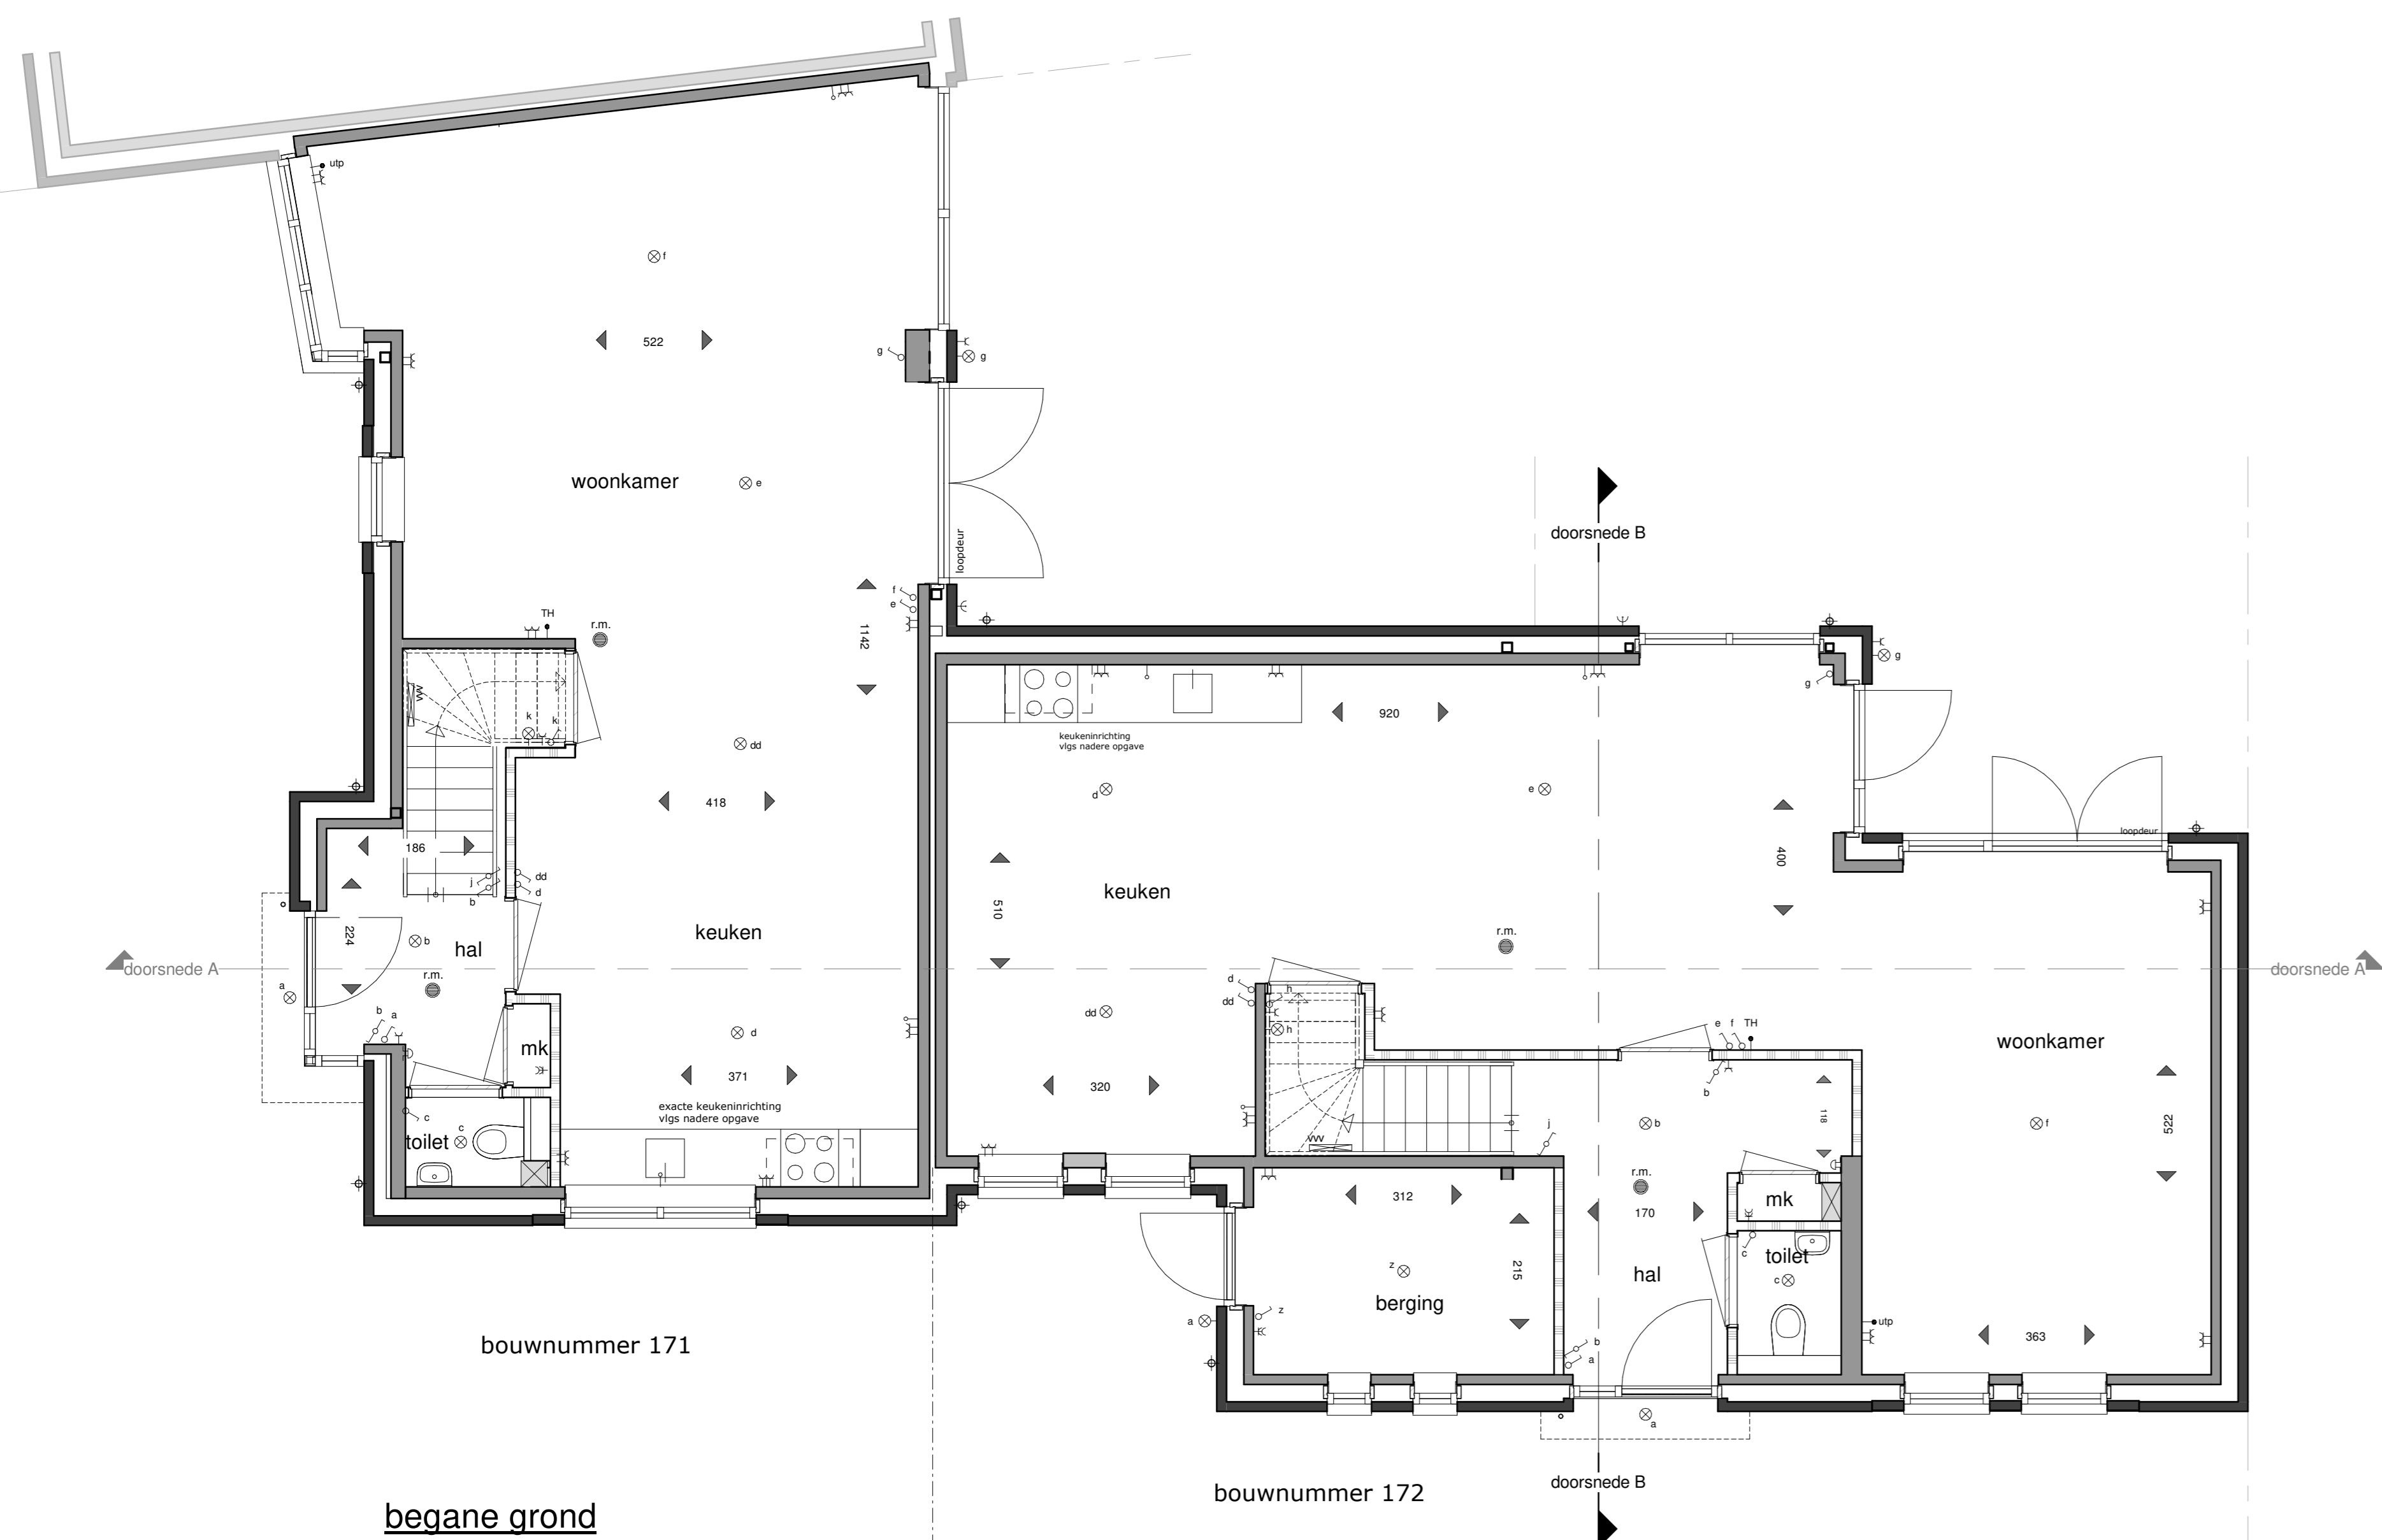

bouwnummer 171
gevelaanzicht noord

bouwnummer 171
gevelaanzicht west

bouwnummer 172
gevelaanzicht zuid

bouwnummer 172
gevelaanzicht oost

bouwnummer 171
doorsnede A

tweede verdieping

derde verdieping

bouwnummer 172
doorsnede B

begane grond

eerste verdieping

berging - kavel 171

- RENVOOI:**
- metselwerk baksteen
 - kalkzandsteen
 - niet dragende tussenwand
 - hemeelwaterafvoer
 - elektrische radiator
 - opstelplaats wasmachine
 - opstelplaats wasdroger
 - opstelplaats verdeler vloerverwarming
 - opstelruimte techniek
 - circa maatvoering (in cm.)
 - buitenkraan
 - schel
 - enkele contactdeur
 - dubbele contactdeur
 - enkelpolige schakelaar
 - wisselchakelaar
 - loze leiding naar meterkast
 - thermostaat / ICEM display
 - data aansluiting
 - thermostaat vloerverwarming
 - WLAN accesspoint
 - rookmelder
 - plafondlichtpunt
 - wandlichtpunt

NUENEN-WEST
2 koopwoningen Bouwveld D
Tweekapper
Bouwnummer 171 en 172
Schaal: 1:100
Datum: 01-10-2019
Tekening: VK-01