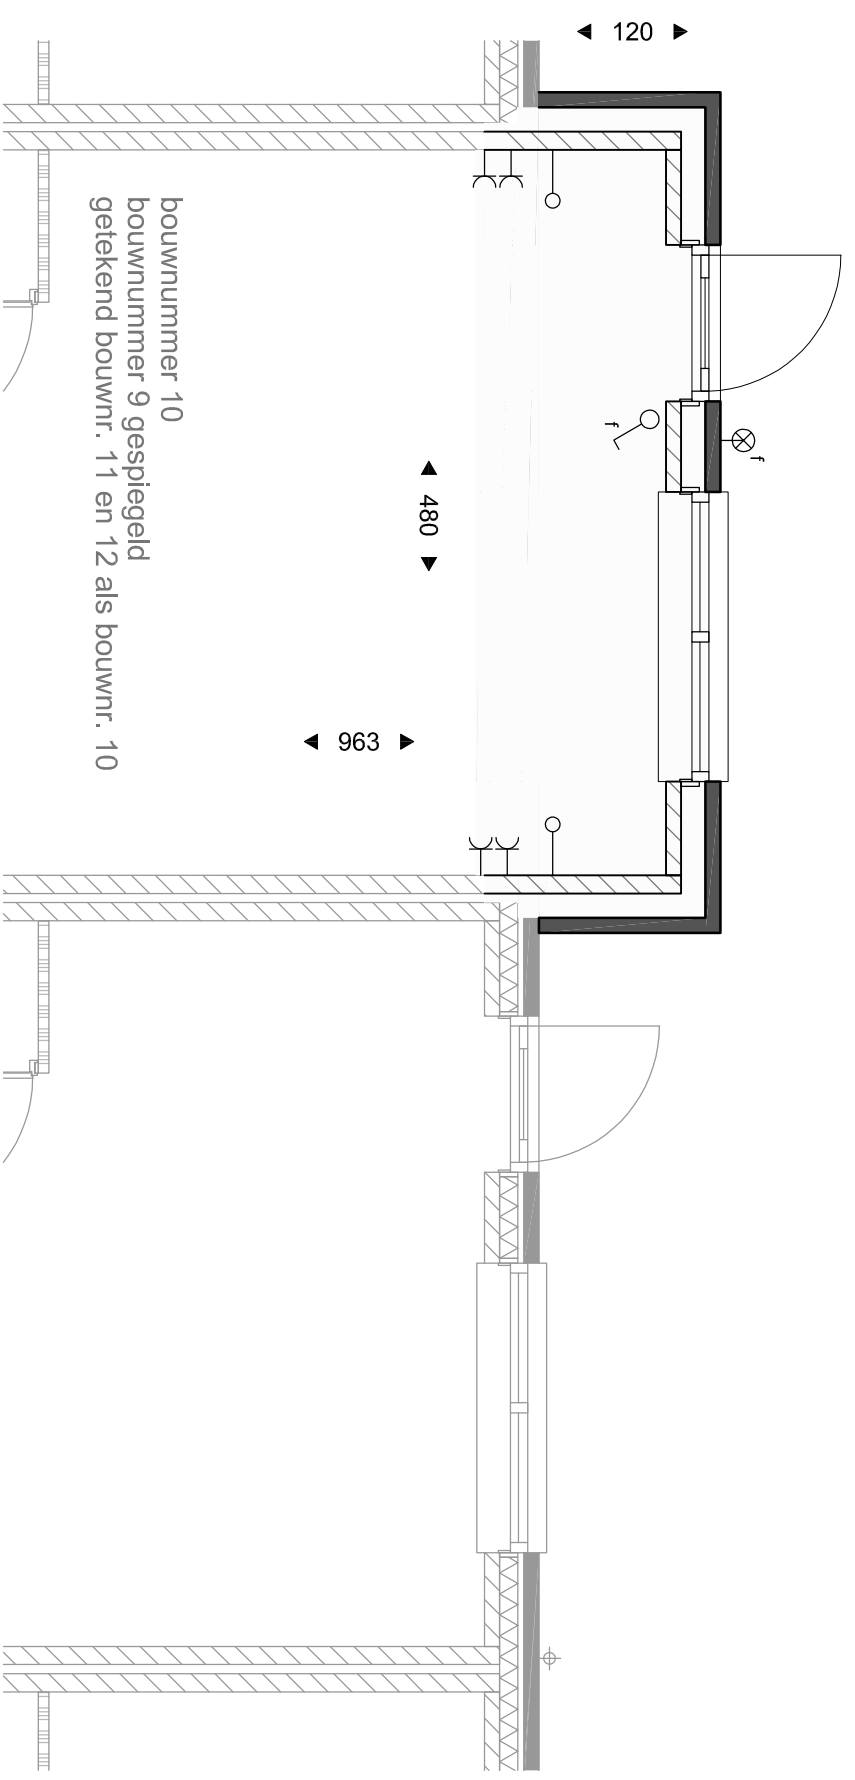

bouwnummer 10
 bouwnummer 9 gespiegeld
 getekend bouwnr. 11 en 12 als bouwnr. 10

Begane grond - kavel 9/10/11/12

optie c: uitbreiding achterzijde 200 cm

bouwnummer 10
 bouwnummer 9 gespiegeld
 getekend bouwnr. 11 en 12 als bouwnr. 10

Begane grond - kavel 9/10/11/12

optie a: uitbreiding achterzijde 120 cm

NUENEN-WEST
 23 koopwoningen Opwettens Land

Optie uitbreiding woonkamer achterzijde
 Kavelnummer 9 t/m 12

SCHAAL
 1:50
 DATUM
 23-06-2016
 tekening
 VK-RG-O1