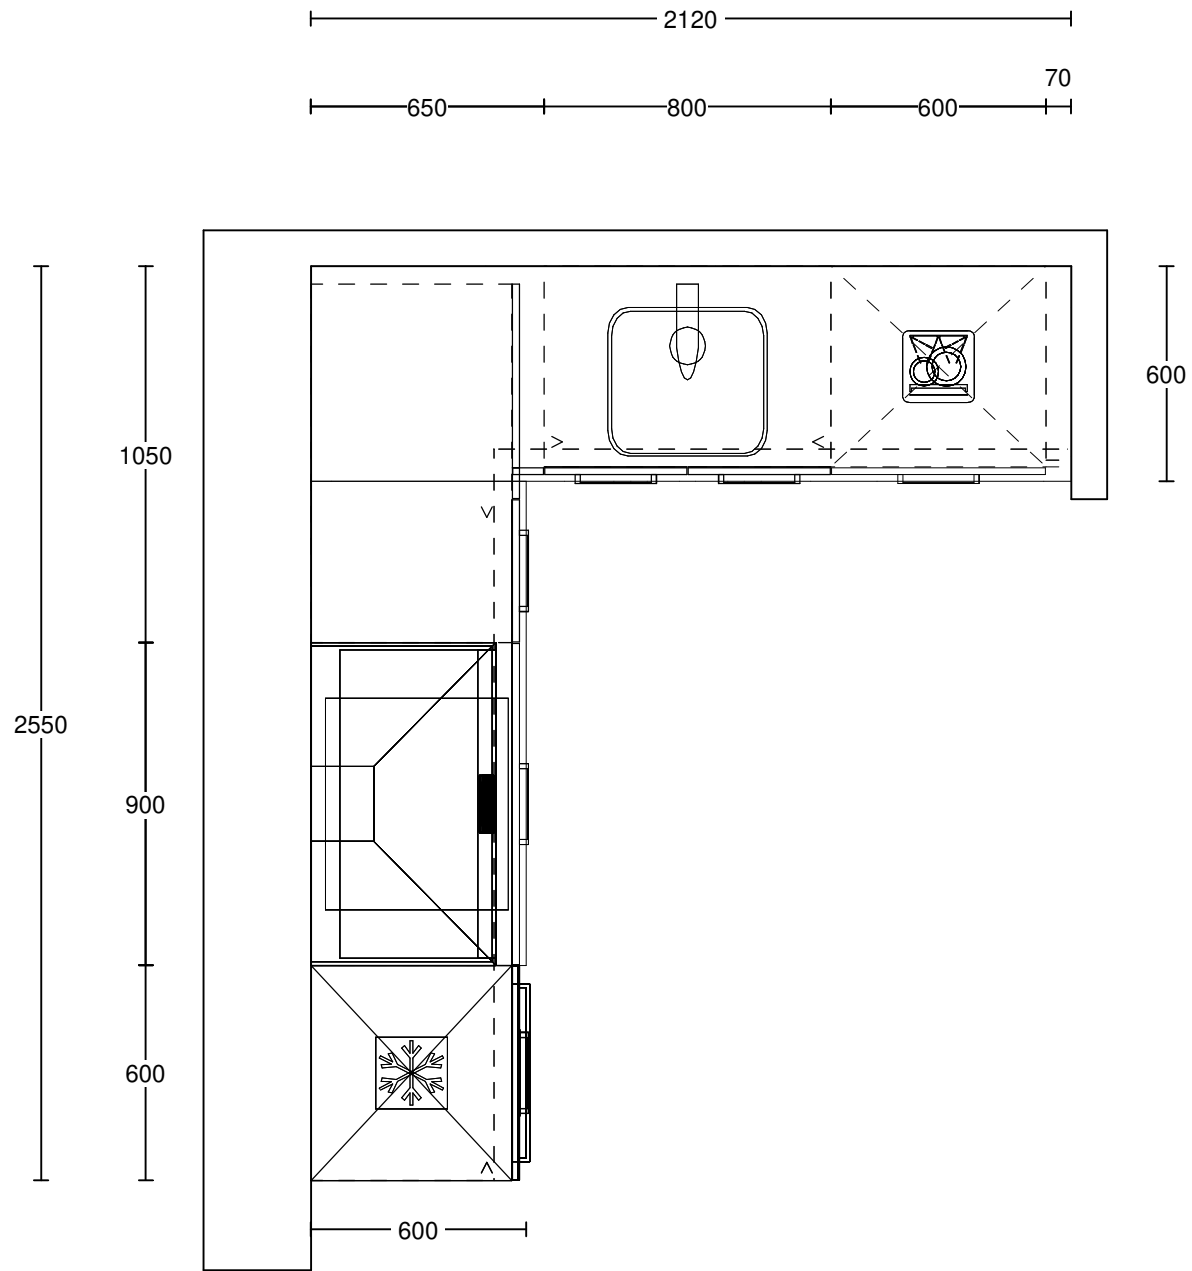

Code	Merk	Artikel omschrijving	Kl*	Aant	Bedrag
1150347142	Franke	Eenhendelmengkraan Novara Plus met vaste uitloop, 360° zwenkbereik, honeycomb perlator en bediening aan bovenzijde.	Chroom	1	
211368	DPS	Qomponenti hoekstopkranenset, knel, met filter 2x stopkraan 3/8 inch.bui.dr.x15mm + 2x verloopset 15x12mm knel		1	
1010281246	Franke	RVS spoelbak Quadrant QAX 610 met binnenradius 80 en 3,5' afvoerplug, geschikt voor opbouw.	Rvs	1	

Montage

No.	Code	Omschrijving	Aant.	Bedrag
1	MON 1	Montage van de keuken.	4.7	
2	AANSL	Aansluiten van complete keuken en/of keukenonderdelen	1	

Totaal inclusief montage:	€	5.000,00 +
B.T.W. 21 %:	€	1.050,00 +
Totaal te betalen (inclusief montage):	€	<u>6.050,00</u>

Leveringsvoorwaarden: Op alle offertes en koopovereenkomsten zijn de CBW-erkend voorwaarden voor woonwinkels van toepassing.

Privacy Policy: Wij verklaren ons te houden aan de privacy regels zoals vastgelegd in de AVG. De volledige tekst van onze privacy policy kunt u lezen op onze website: www.nuvakeukens.nl

Klant: 13707 - 58 woningen Nuenen West
Ontwerp: Type G1+G2 kavel 49+52
Verkoper: Nuva Keukens
Datum: 19/7/22

Beeldvullend

DEZE TEKENING IS NIET BINDEND