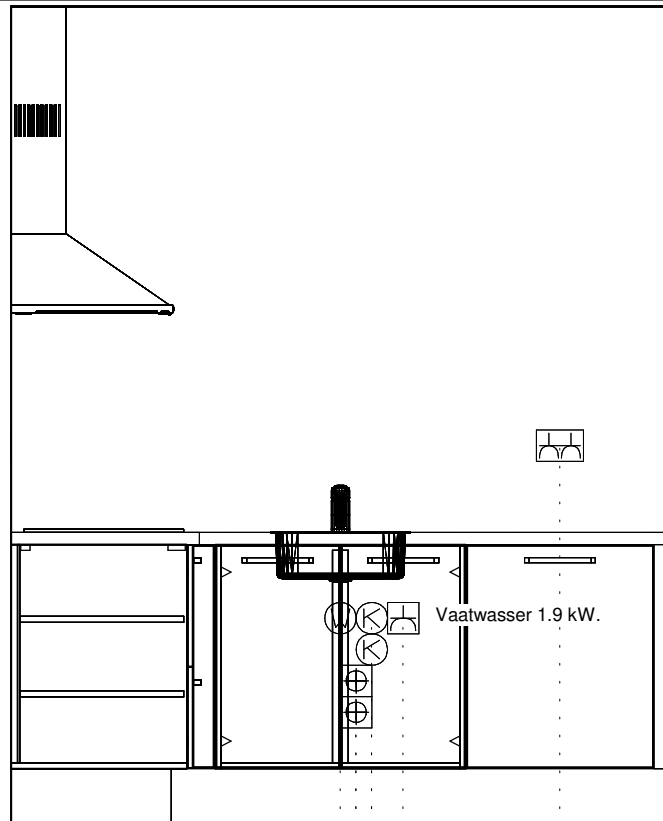

Klant: 13707 - 58 woningen Nuenen West  
 Ontwerp: Type G1+G2 kavel 49+52  
 Verkoper: Nuva Keukens  
 Datum: 19/7/22

Beeldvullend

DEZE TEKENING IS NIET BINDEND

1e maat = hoogtemaat  
(vanaf afgewerkte vloer)

Klant: 13707 - 58 woningen Nuenen West  
 Ontwerp: Type G1+G2 kavel 49+52  
 Verkoper: Nuva Keukens  
 Datum: 19/7/22

Beeldvullend

DEZE TEKENING IS NIET BINDEND

Warmwateraansluiting 650\1050

Afvoer 40mm 350\1100