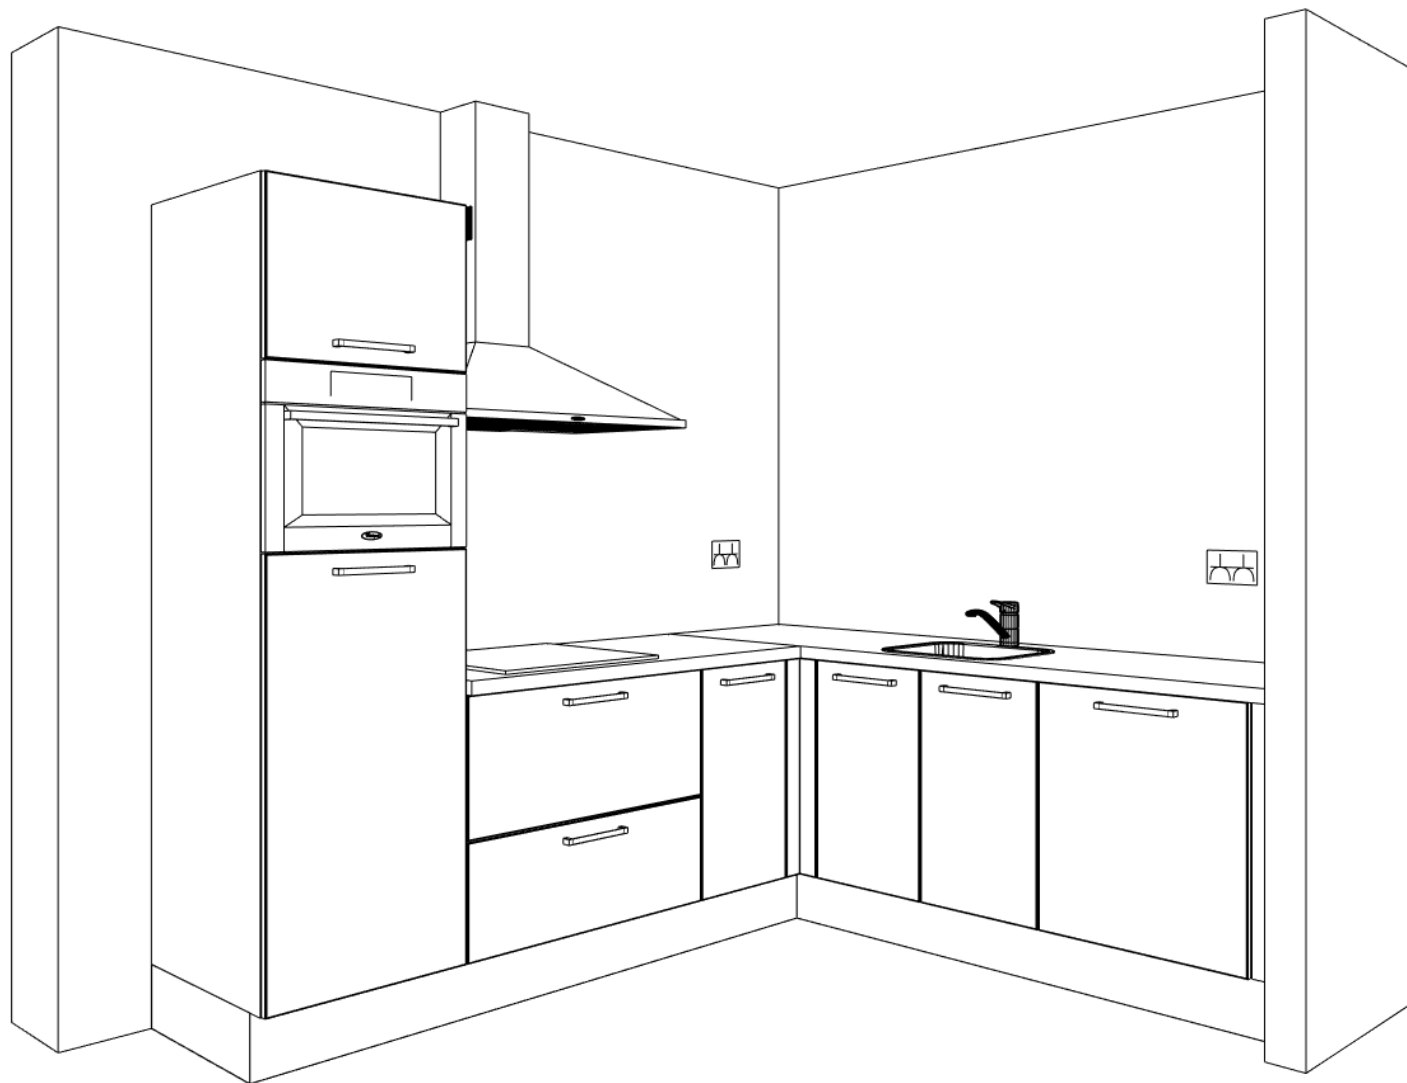

Klant: 13707 - 58 woningen Nuenen West
Ontwerp: Type G1+G2 kavel 49+52
Verkoper: Nuva Keukens
Datum: 19/7/22

DEZE TEKENING IS NIET BINDEND