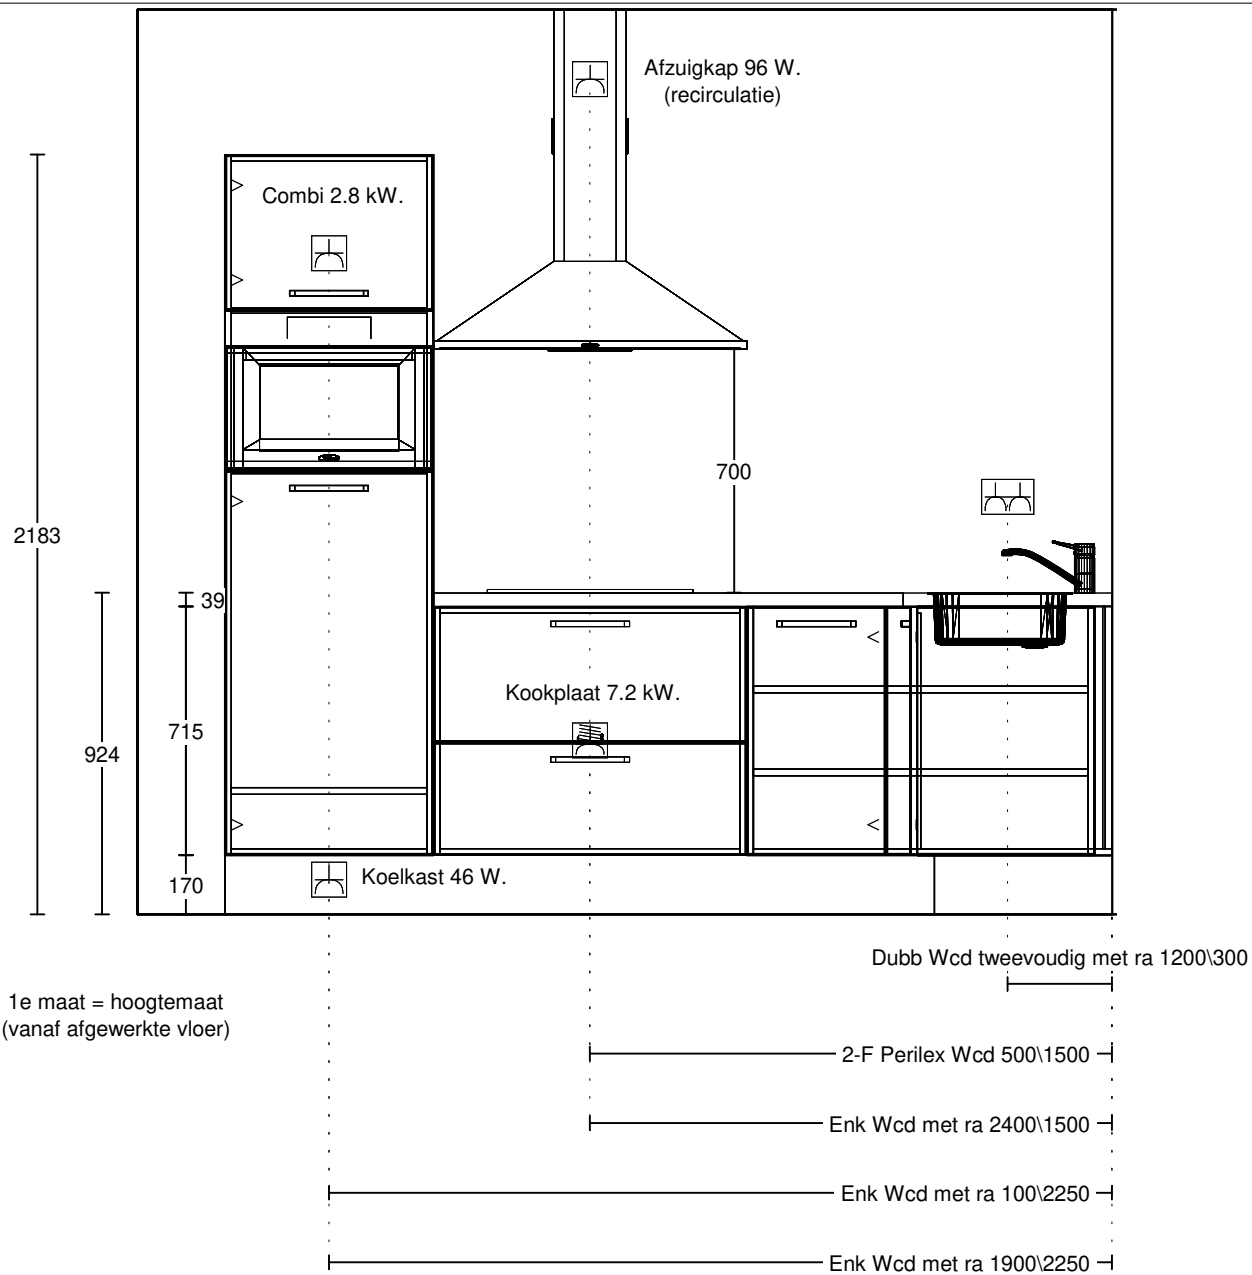

no	code	artikel omschrijving	hg	br	eenh.	bedrag
9	AP150	Motivo spaanplaat werkblad 40 mm. Afwerking voorzijde dubbel gerond Kleur: naar keuze uit programma leverancier. Uitsparingen: in het werk te maken A Werkblad met kunststof toplaag en postform randafwerking Afmetingen: 1350 x 38 x 600 mm	3.8	135	1	
10	AP150	A Werkblad met kunststof toplaag en postform randafwerking Afmetingen: 2120 x 38 x 600 mm	3.8	212	1	
.1	V	A Hoekverbinding verlijmd			2	

Klant: 13707 - 58 woningen Nuenen West  
 Ontwerp: Type G1+G2 kavel 49+52  
 Verkoper: Nuva Keukens  
 Datum: 19/7/22

Beeldvullend

DEZE TEKENING IS NIET BINDEND

1e maat = hoogtemaat  
(vanaf afgewerkte vloer)

Klant: 13707 - 58 woningen Nuenen West  
 Ontwerp: Type G1+G2 kavel 49+52  
 Verkoper: Nuva Keukens  
 Datum: 19/7/22

Beeldvullend

DEZE TEKENING IS NIET BINDEND

Warmwateraansluiting 650\1050

Afvoer 40mm 350\1100

Afvoer 40mm 450\1100

Koudwateraansluiting 550\1150

Koudwateraansluiting 650\1150

Enk Wcd met ra 650\1250

Dubb Wcd tweevoudig met ra 1200\1750

1e maat = hoogtemaat  
(vanaf afgewerkte vloer)

Klant: 13707 - 58 woningen Nuene West  
 Ontwerp: Type G1+G2 kavel 49+52  
 Verkoper: Nuva Keukens  
 Datum: 19/7/22