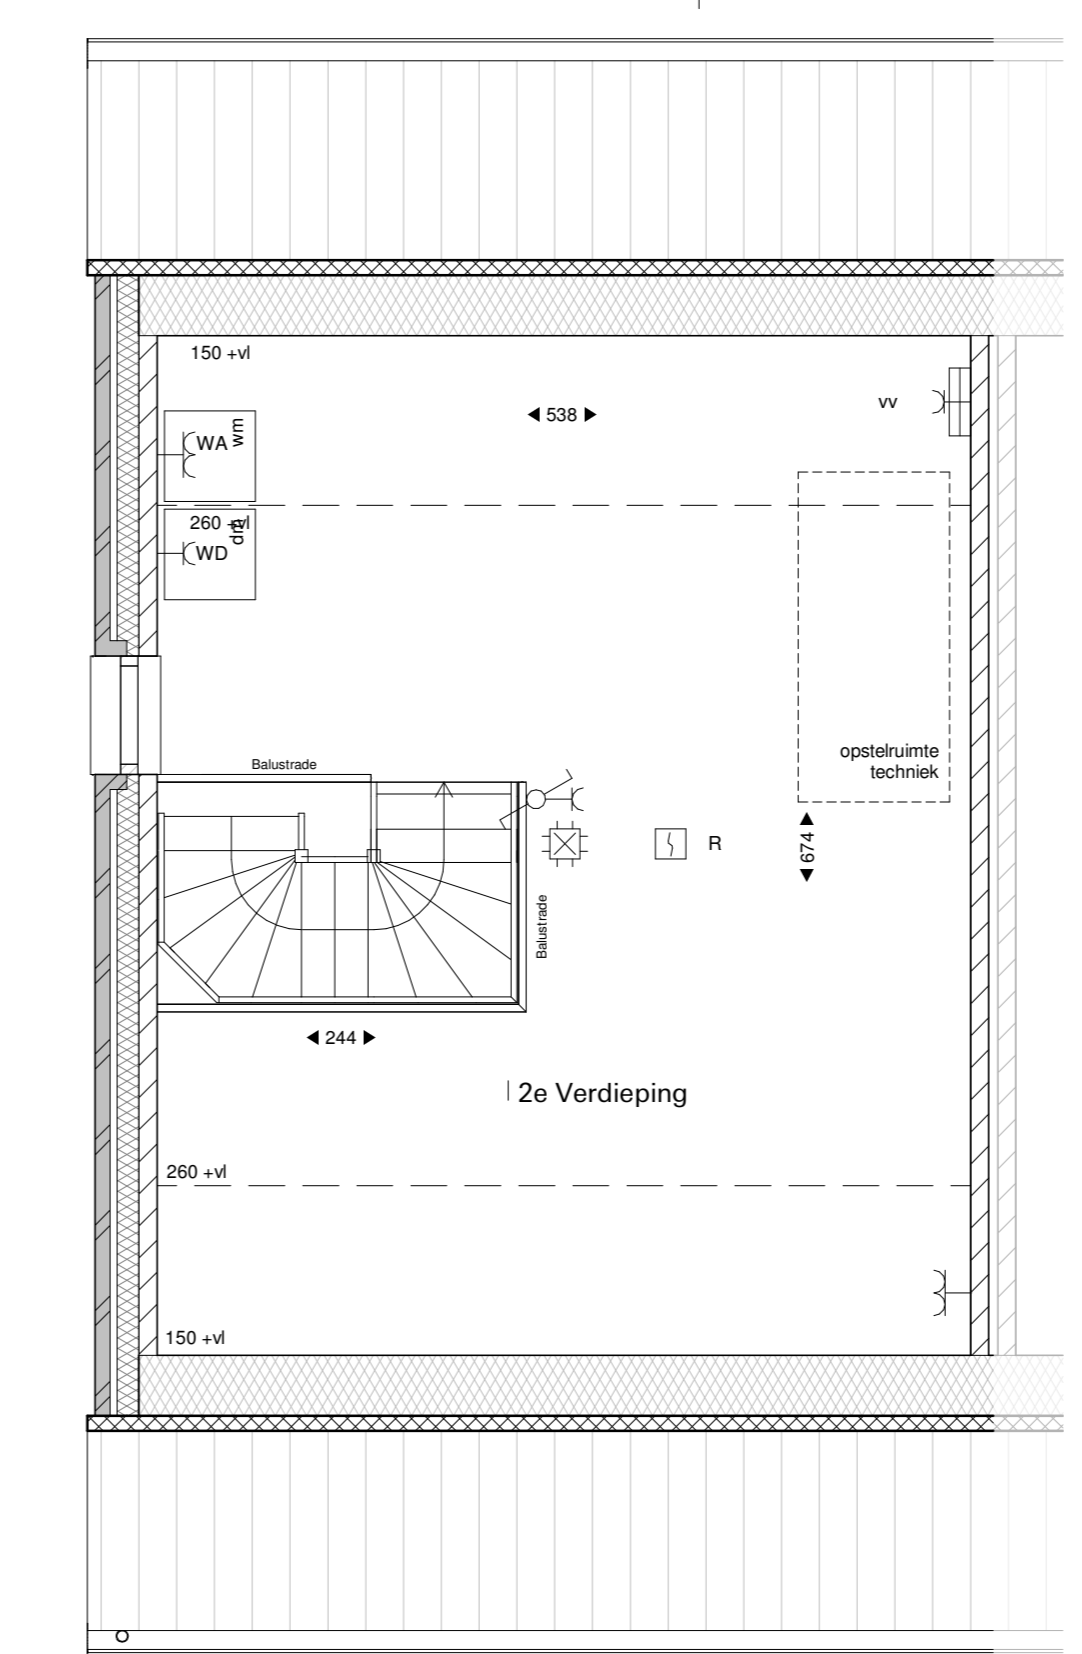

Tweede verdieping
1:50

Renvooi