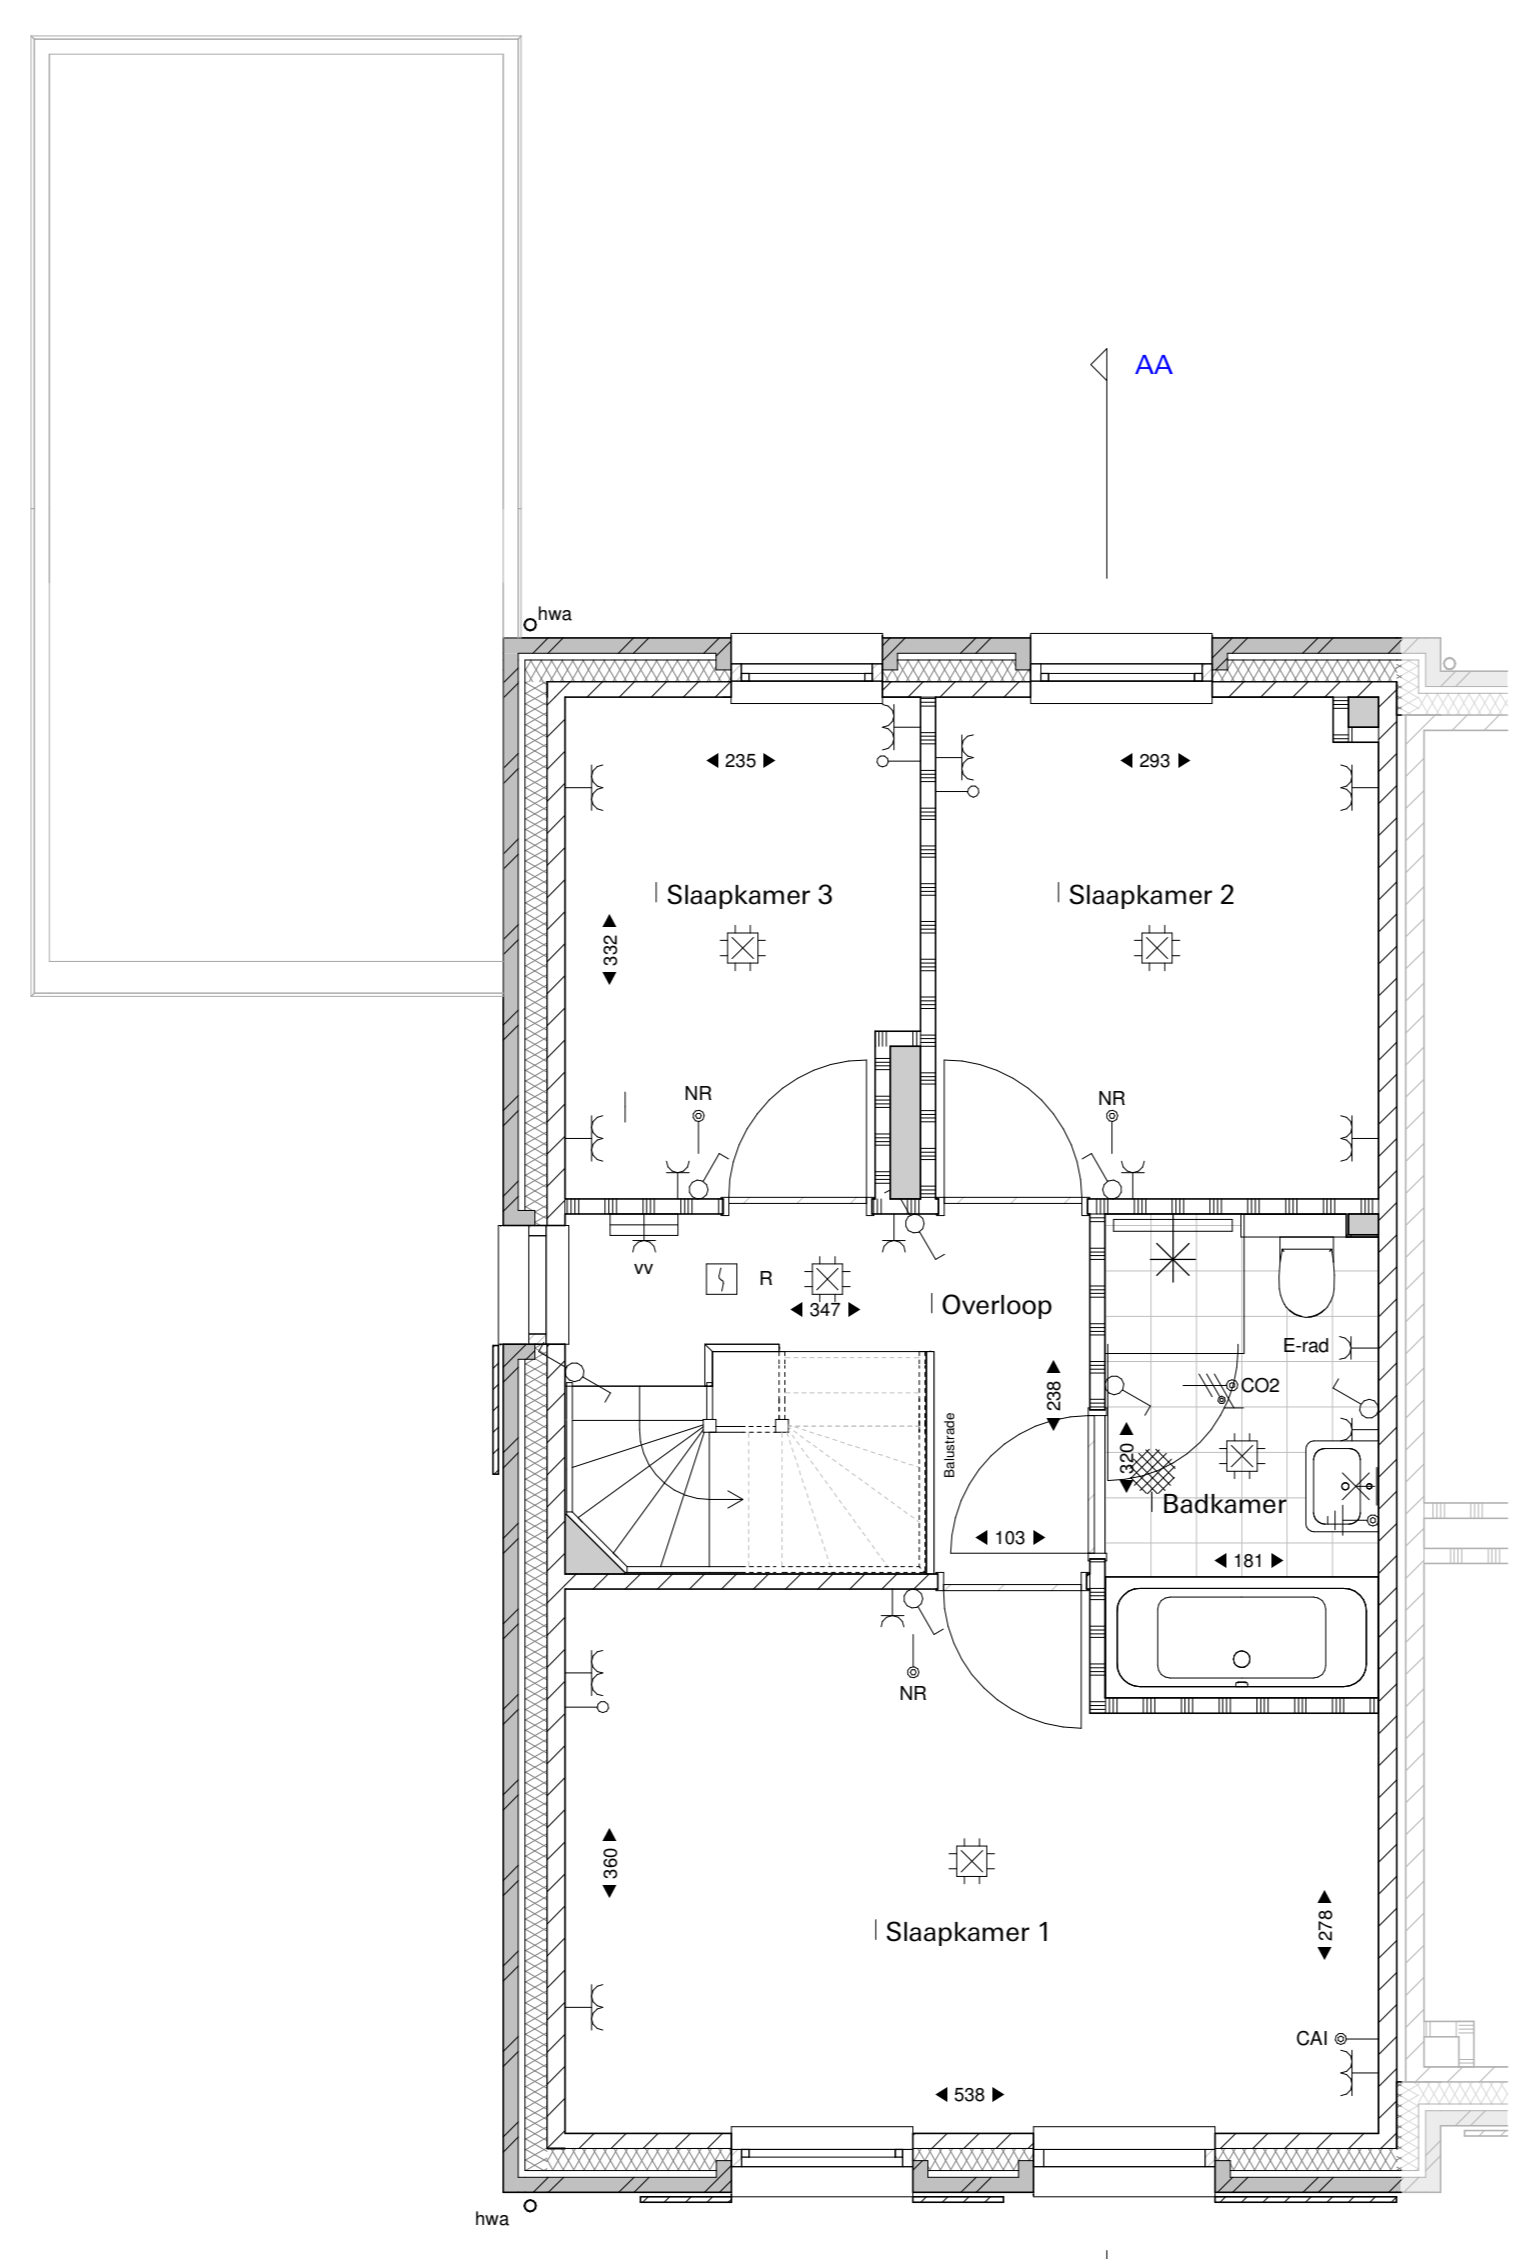

Eerste verdieping
1:50