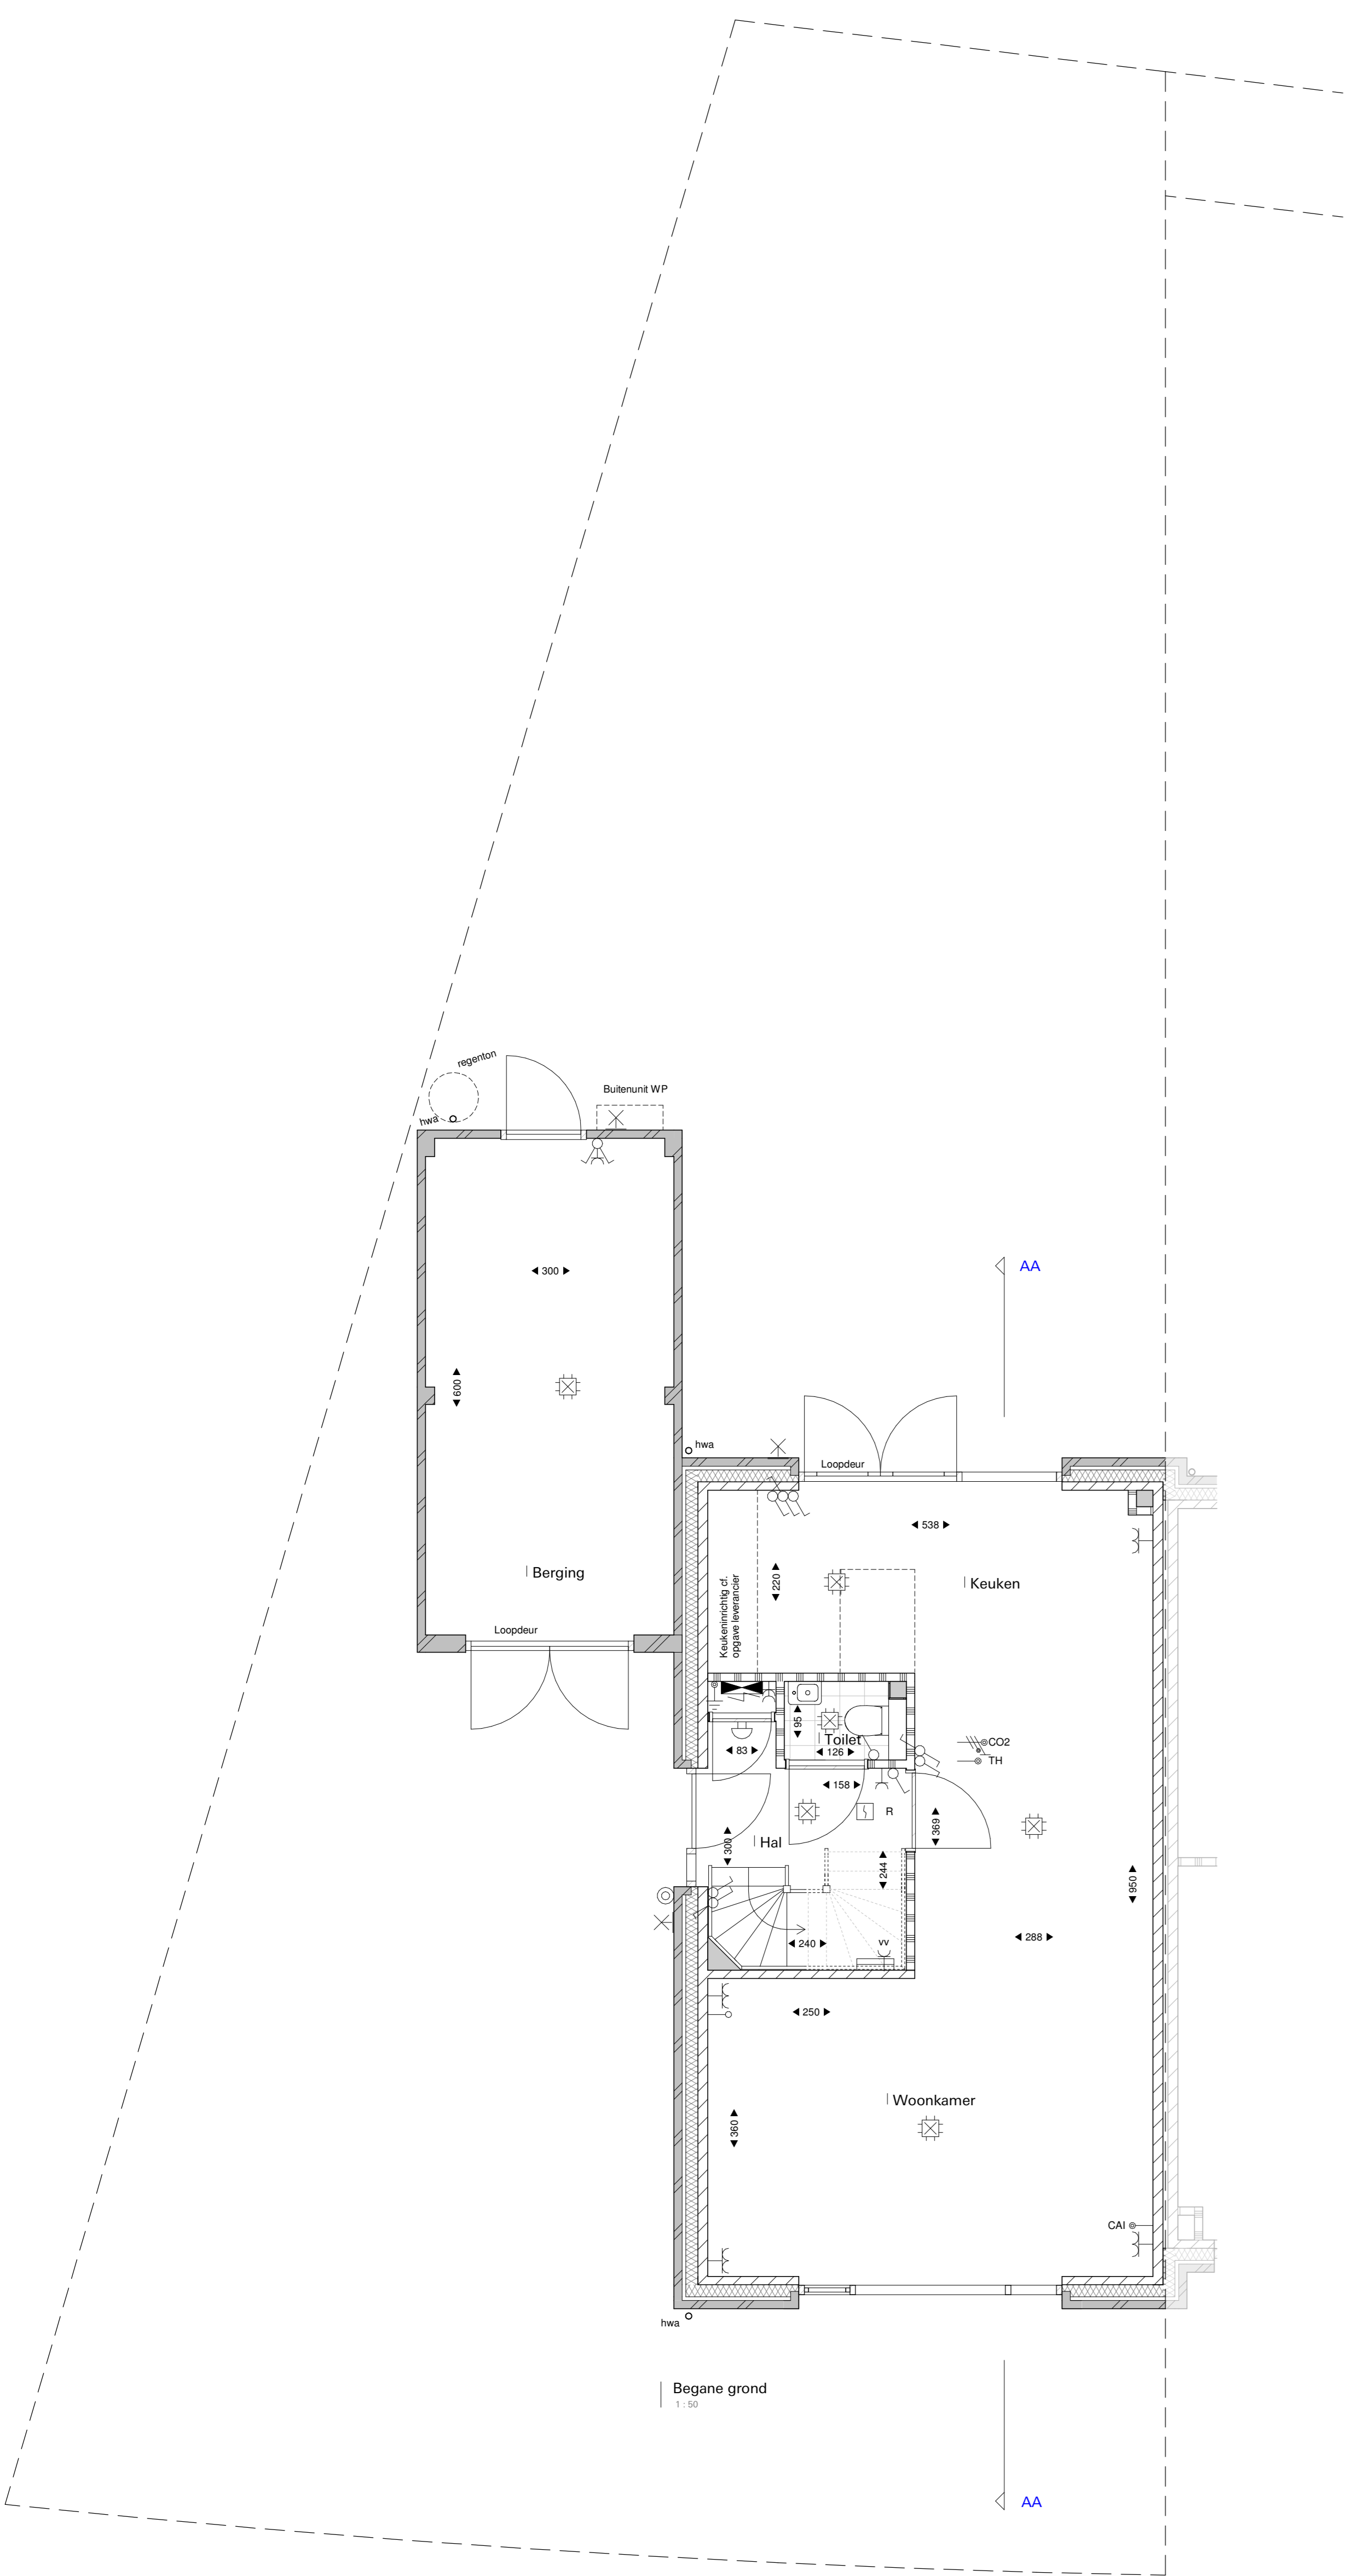

Begane grond
1:50