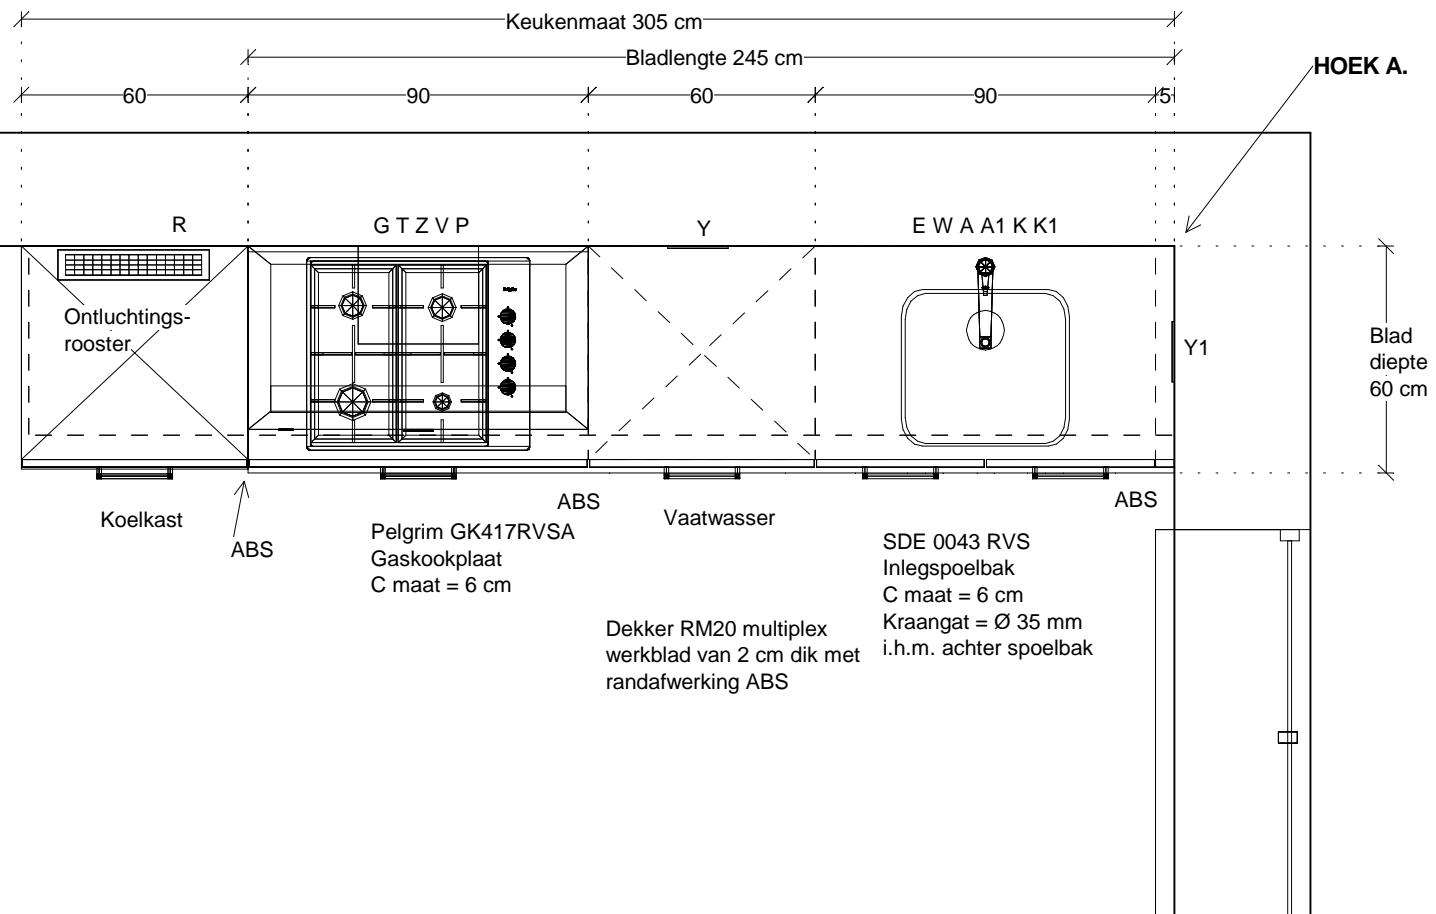

ASWA Keukens	Klant: Aannemingsbedrijf Gebr. van Stiphout B.V.	Merk: Silverline Proline 128 v. 211	
Helmond - Uden	Project 23 won. 2e fase Bouwveld A - type TC	Model: programma TU	
Hilversum - Dordrecht	Referentie: 191724	Greep: greep M	
T: 088-5481800	Verkoper: Danny Pluijm	Schaal: 1:20	
www.aswakeukens.nl	Datum: 22/6/16	MUURMATEN OP TEKENING GEBRUIKTE MATEN ZIJN NETTO (GESTUCTE) MAT	