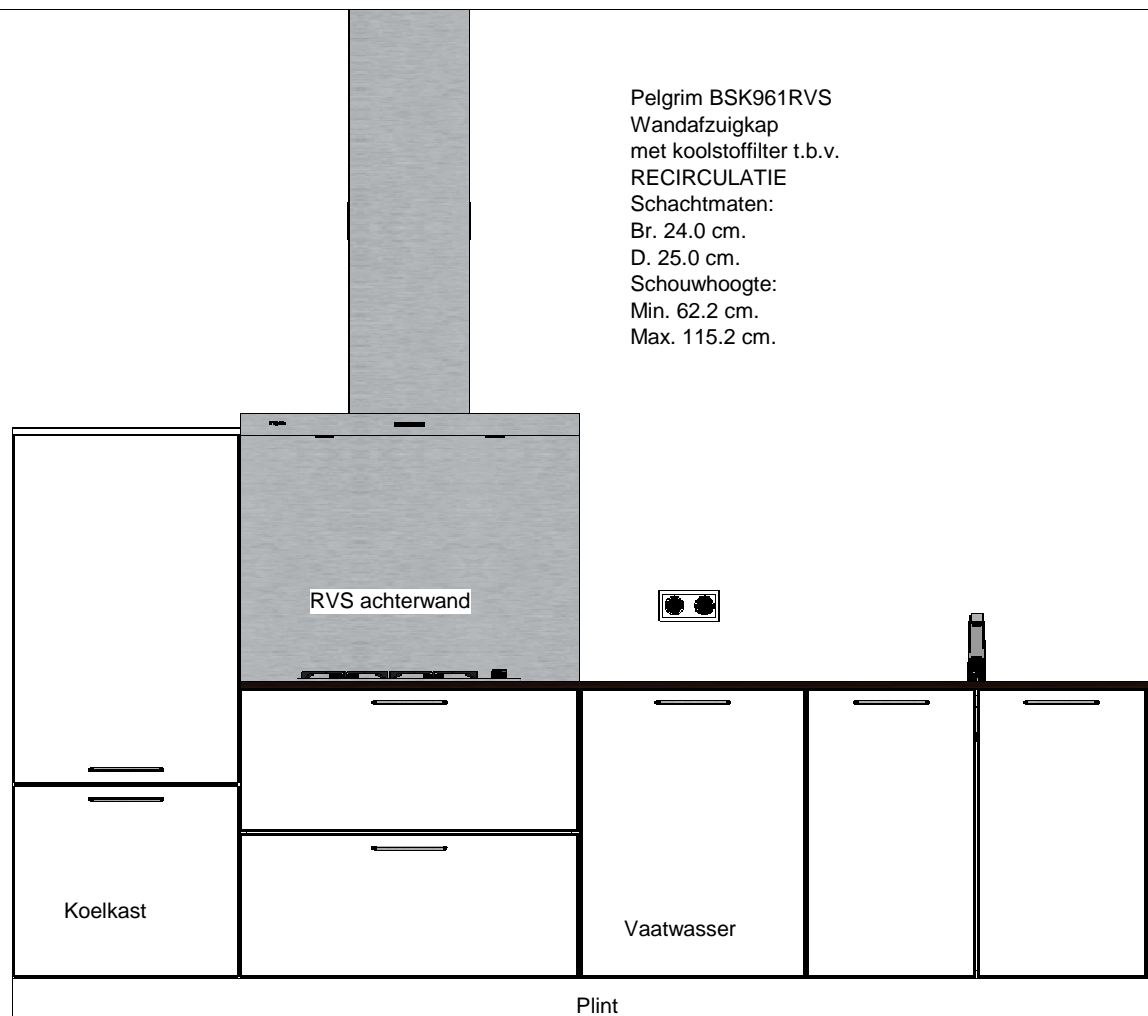

Pelgrim BSK961RVS
Wandafzuigkap
met koolstoffilter t.b.v.
RECIRCULATIE
Schachtmaten:
Br. 24.0 cm.
D. 25.0 cm.
Schouwhoogte:
Min. 62.2 cm.
Max. 115.2 cm.

ASWA Keukens	Klant: Aannemingsbedrijf Gebr. van Stiphout B.V.	Merk: Silverline Proline 128 v. 211	
Helmond - Uden	Project 23 won. 2e fase Bouwveld A - type TC	Model: programma TU	
Hilversum - Dordrecht	Referentie: 191724	Greep: greep M	
T: 088-5481800	Verkoper: Danny Pluijm	Schaal: 1:20	
www.aswakeukens.nl	Datum: 22/6/16	MUURMATEN OP TEKENING GEBRUIKTE MATEN ZIJN NETTO (GESTUCTE) MAT	

DEZE TEKENING IS NIET BINDE