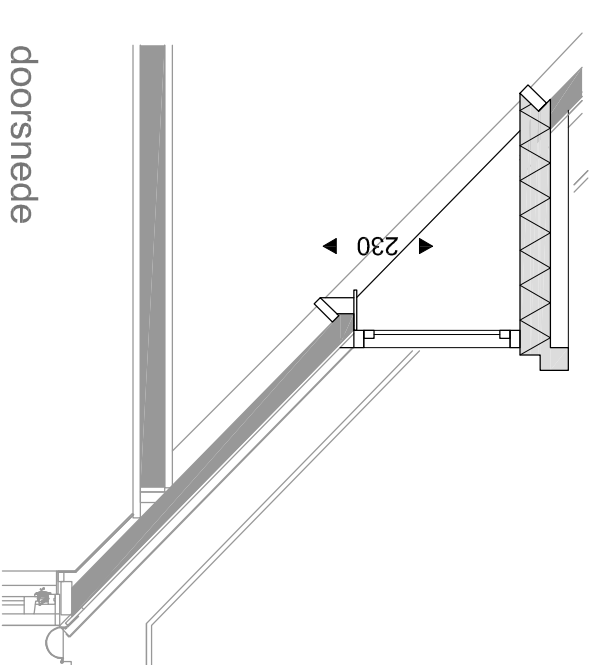

getekend bouwnummer 10
 bouwnummer 9 gespiegeld
 getekend bouwnummer 11 en 12 als bouwnummer 10

2e Verdieping - kavel 9/10/11/12

optie r: ingedeelde 2e verdieping met kamer (te combineren met optie dakvenster of dakkapel)

optie j: dakkapel 120 cm

optie k: dakkapel 210 cm

doorsnede

NUENEN-WEST 23 koopwoningen Opwettens Land

Optie ingedeelde 2e verdieping /
 Optie dakkapel achterzijde
 Kavelnummer 9 t/m 12

SCHAAL
 1:50
 DATUM
 23-06-2016
 tekening
 VK-RG-02