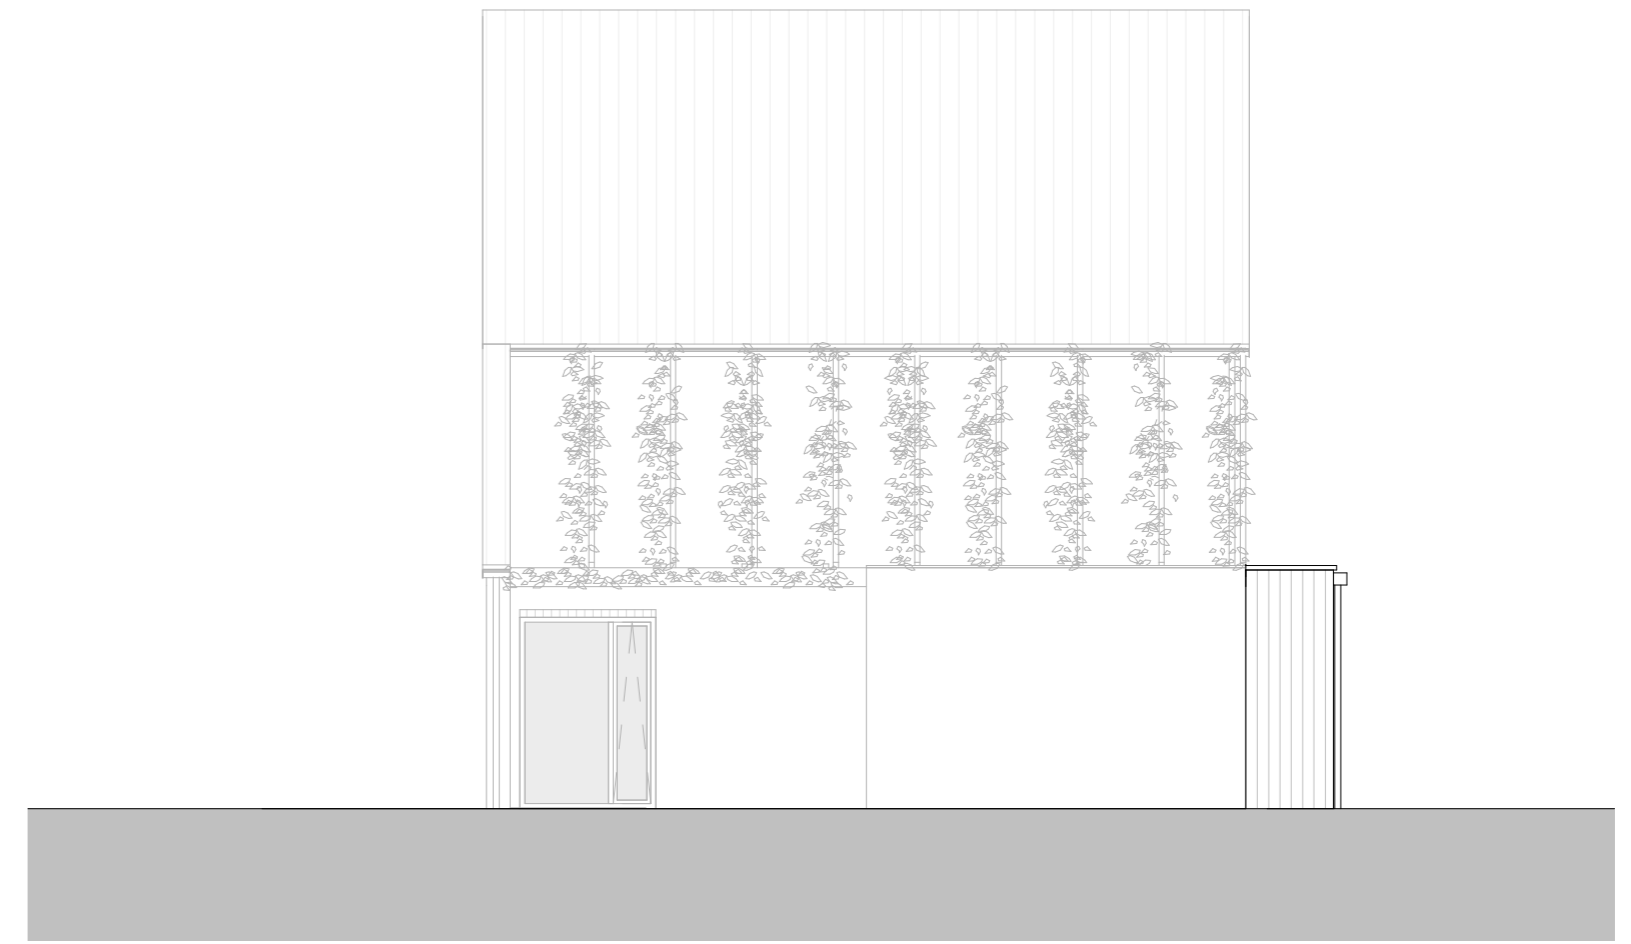

Achtergevel
1 : 100

Rechterzijgevel
1 : 100

Begane grond
1 : 50

Nuenen-West,
Panakkers-Zuid
Type D1 / D2
Optie uitbouw 120 cm

Datum
06-08-2022
Schaal
1:50 / 1:100

Tekeningnummer
**VK.D.optie
uitbouw
120 cm**