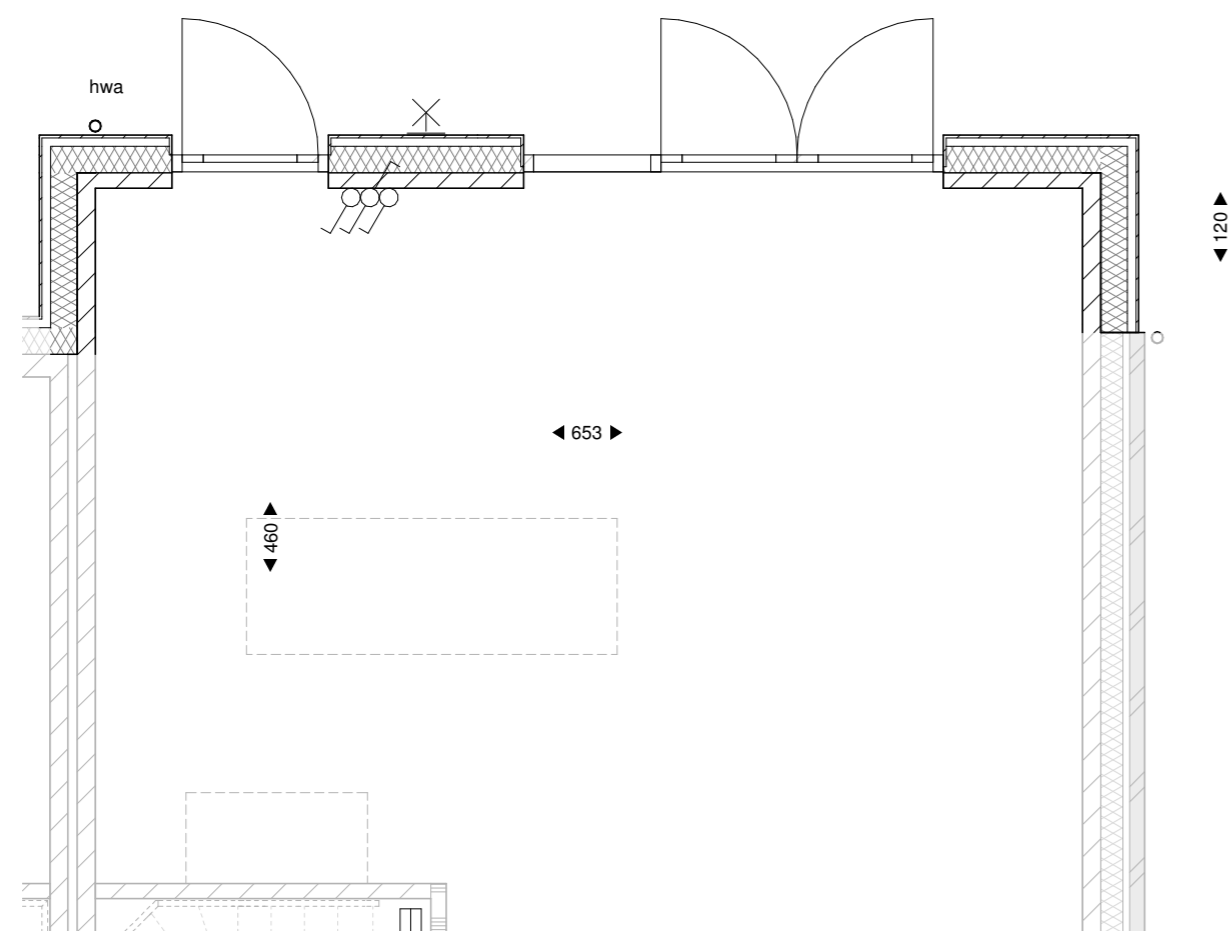

Achtergevel
1 : 100

Rechterzijgevel
1 : 100

Begane grond
1 : 50

Nuenen-West,
Panakkers-Zuid
Type D1 / D2
Optie uitbouw 120 cm

Datum
06-08-2022
Schaal
1:50 / 1:100

Tekeningnummer
**VK.D.optie
uitbouw
120 cm**