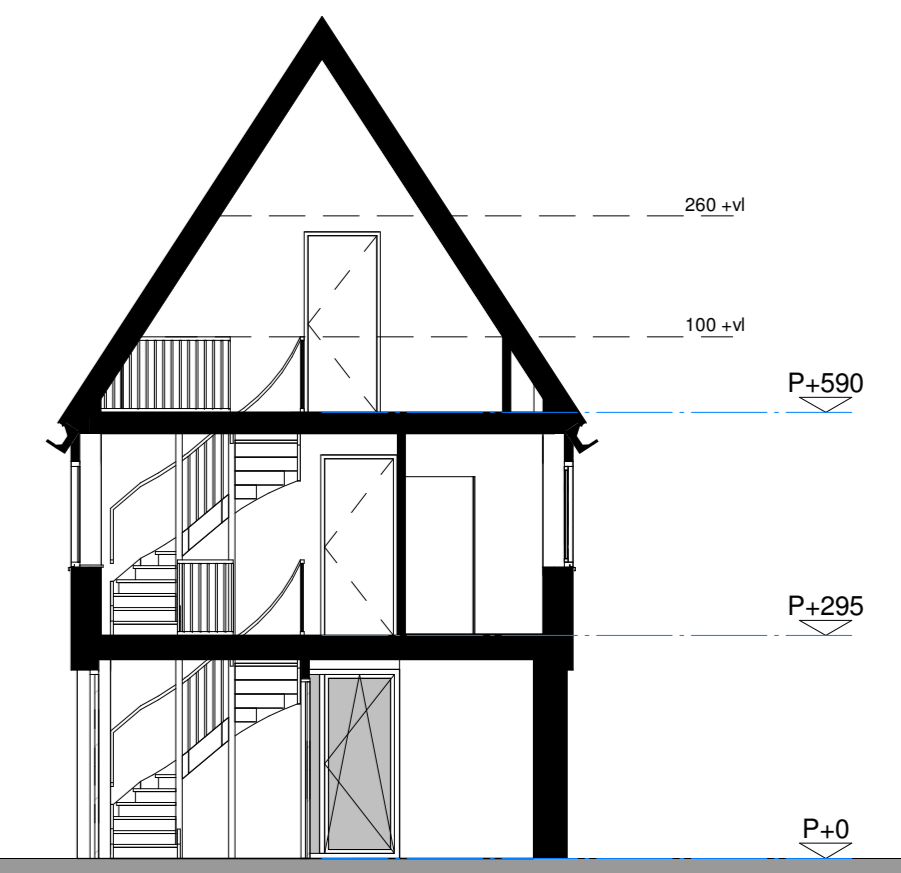

Doorsnede AA
1:100