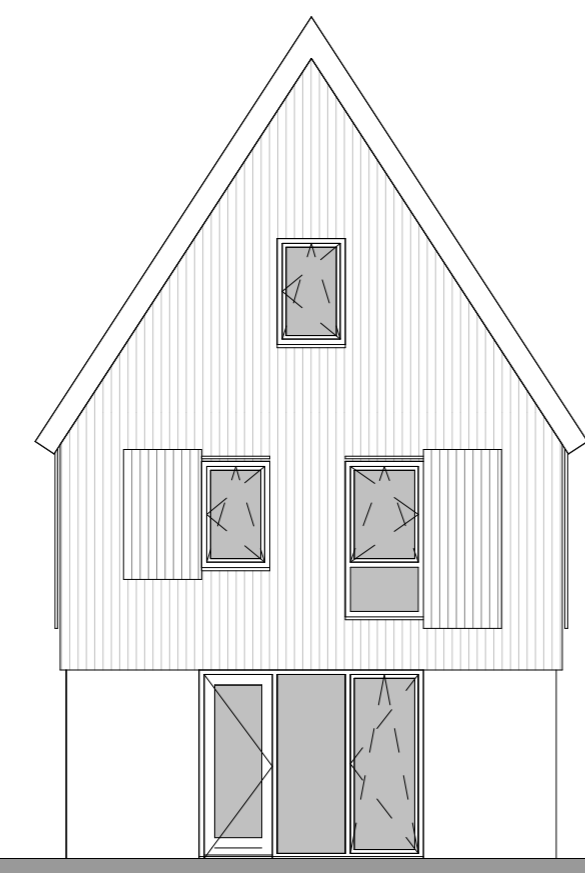

Rechterzijgevel
1:100