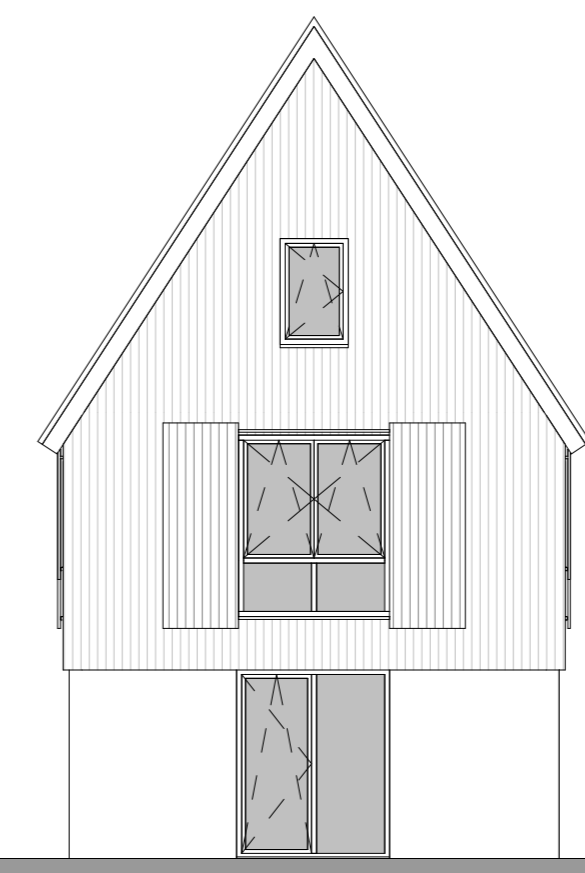

Linkerzijgevel
1:100