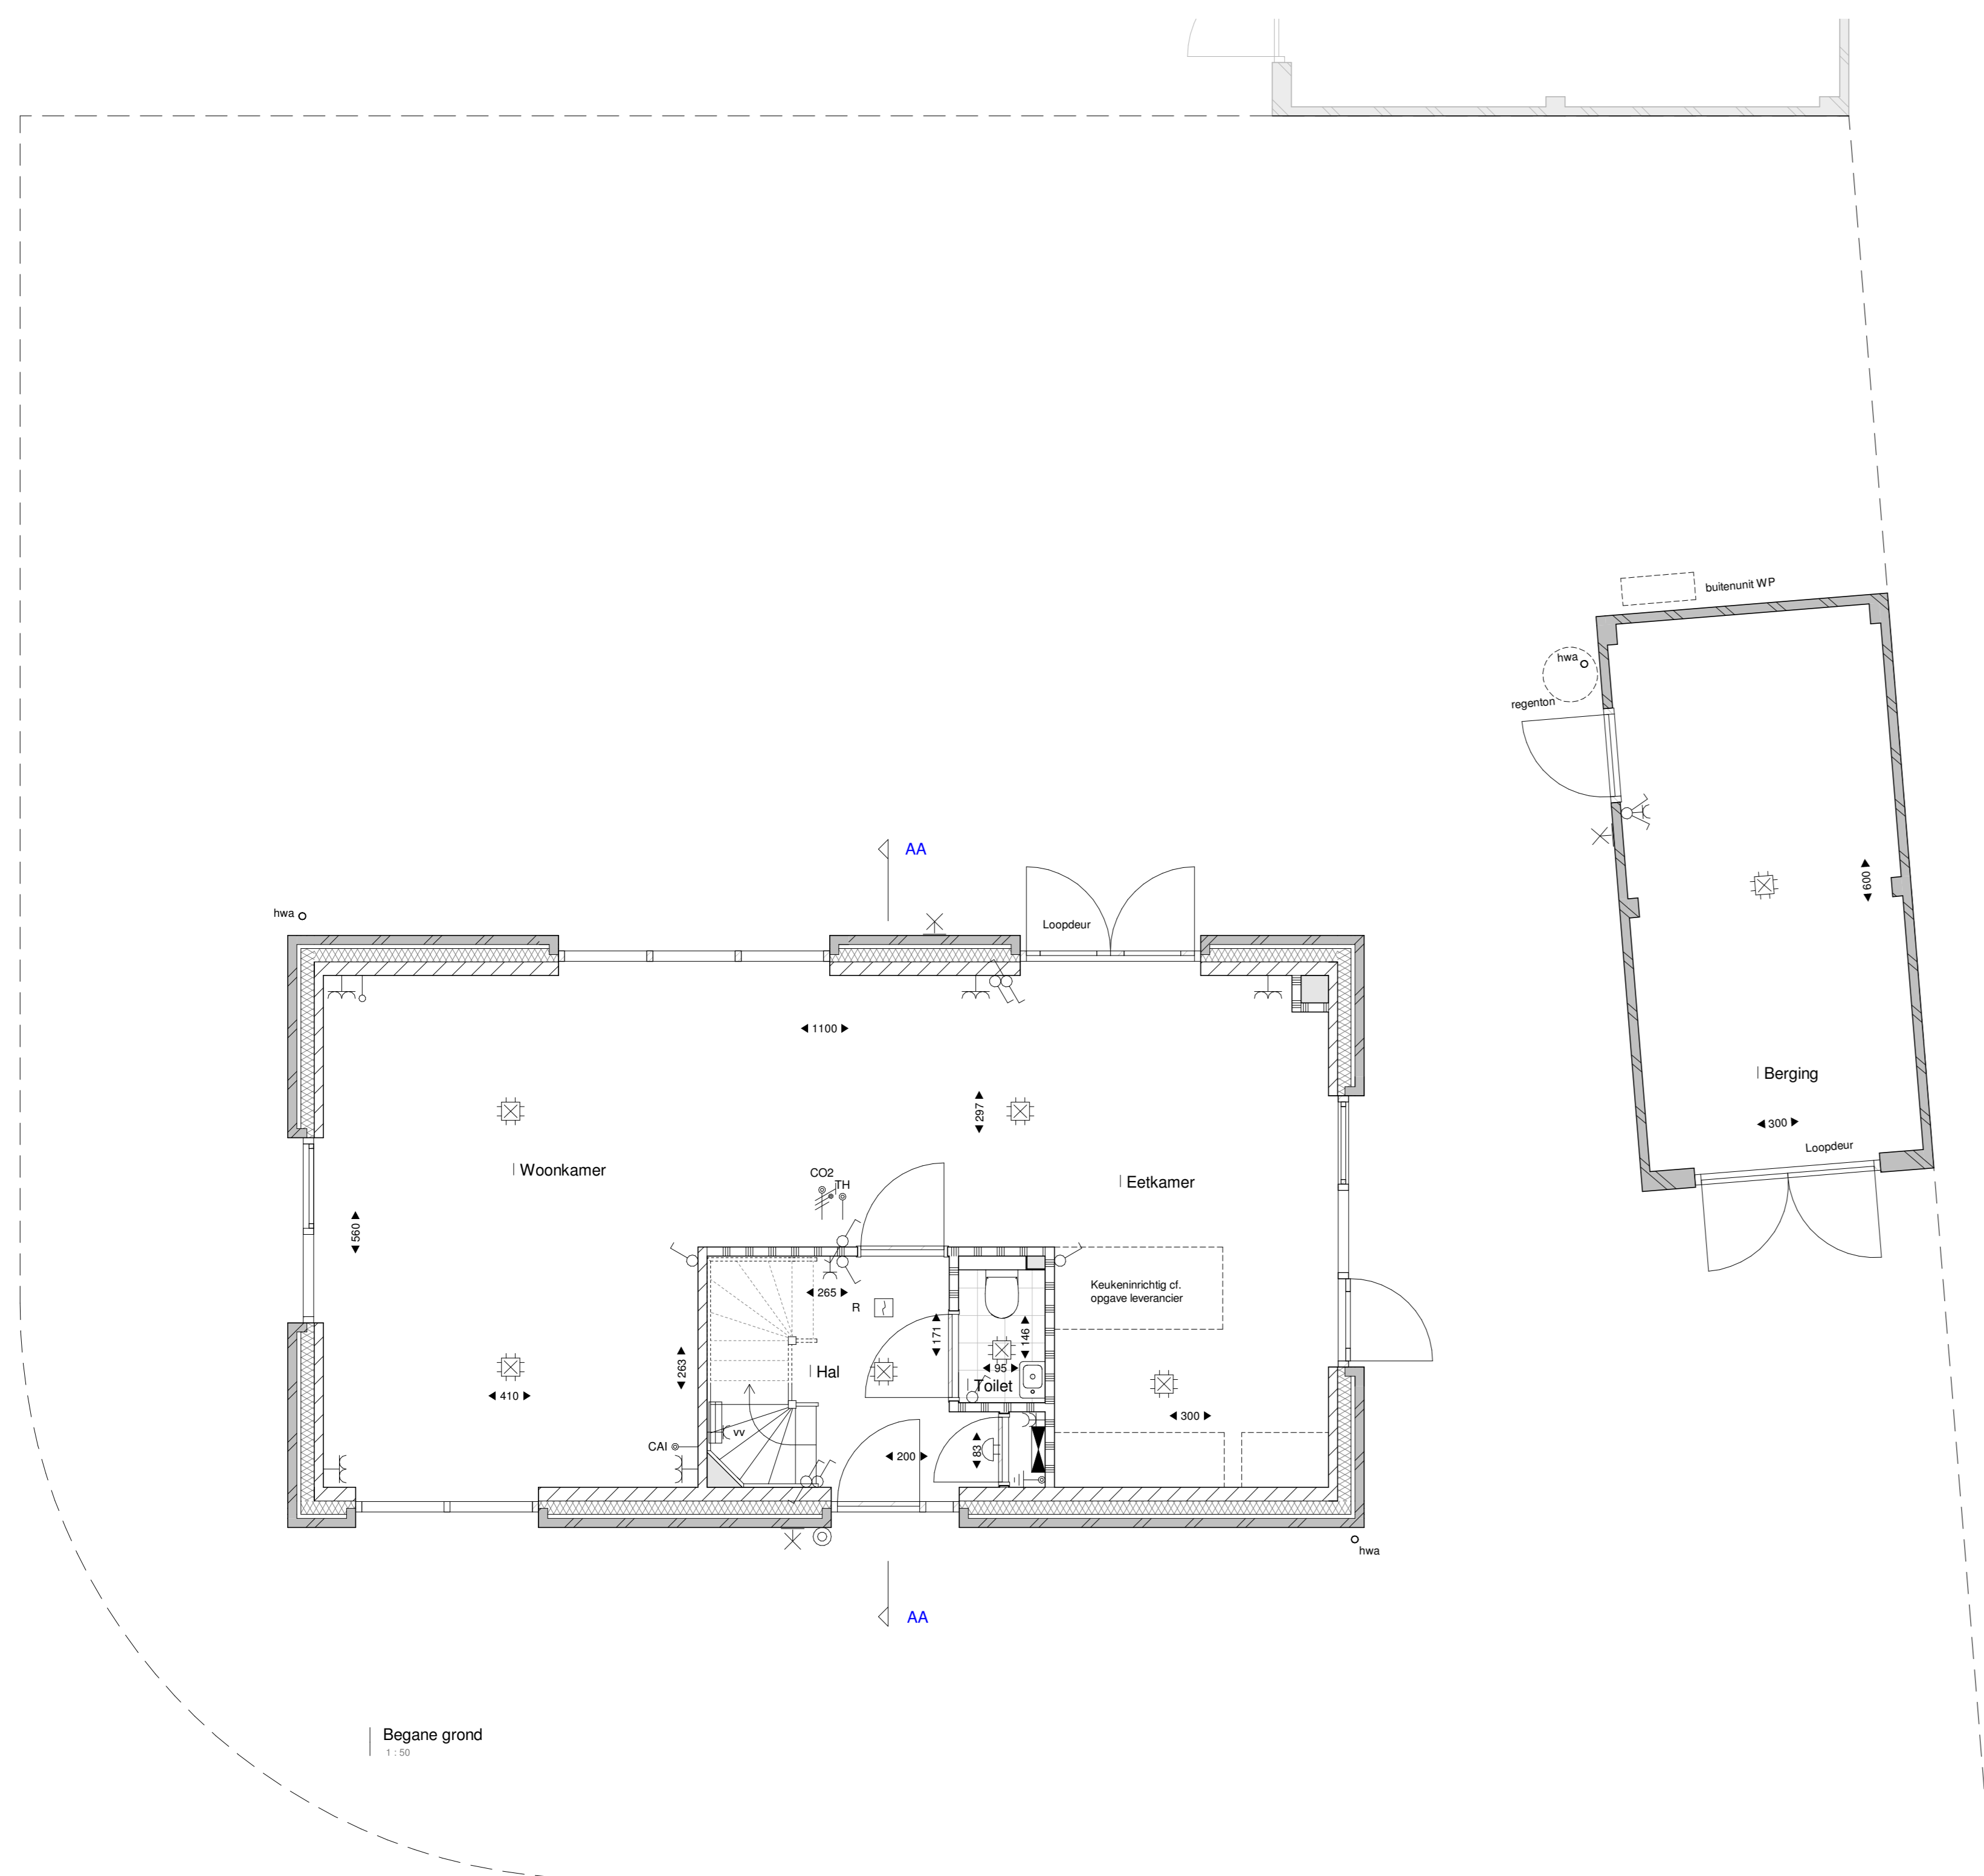

Begane grond
1:100