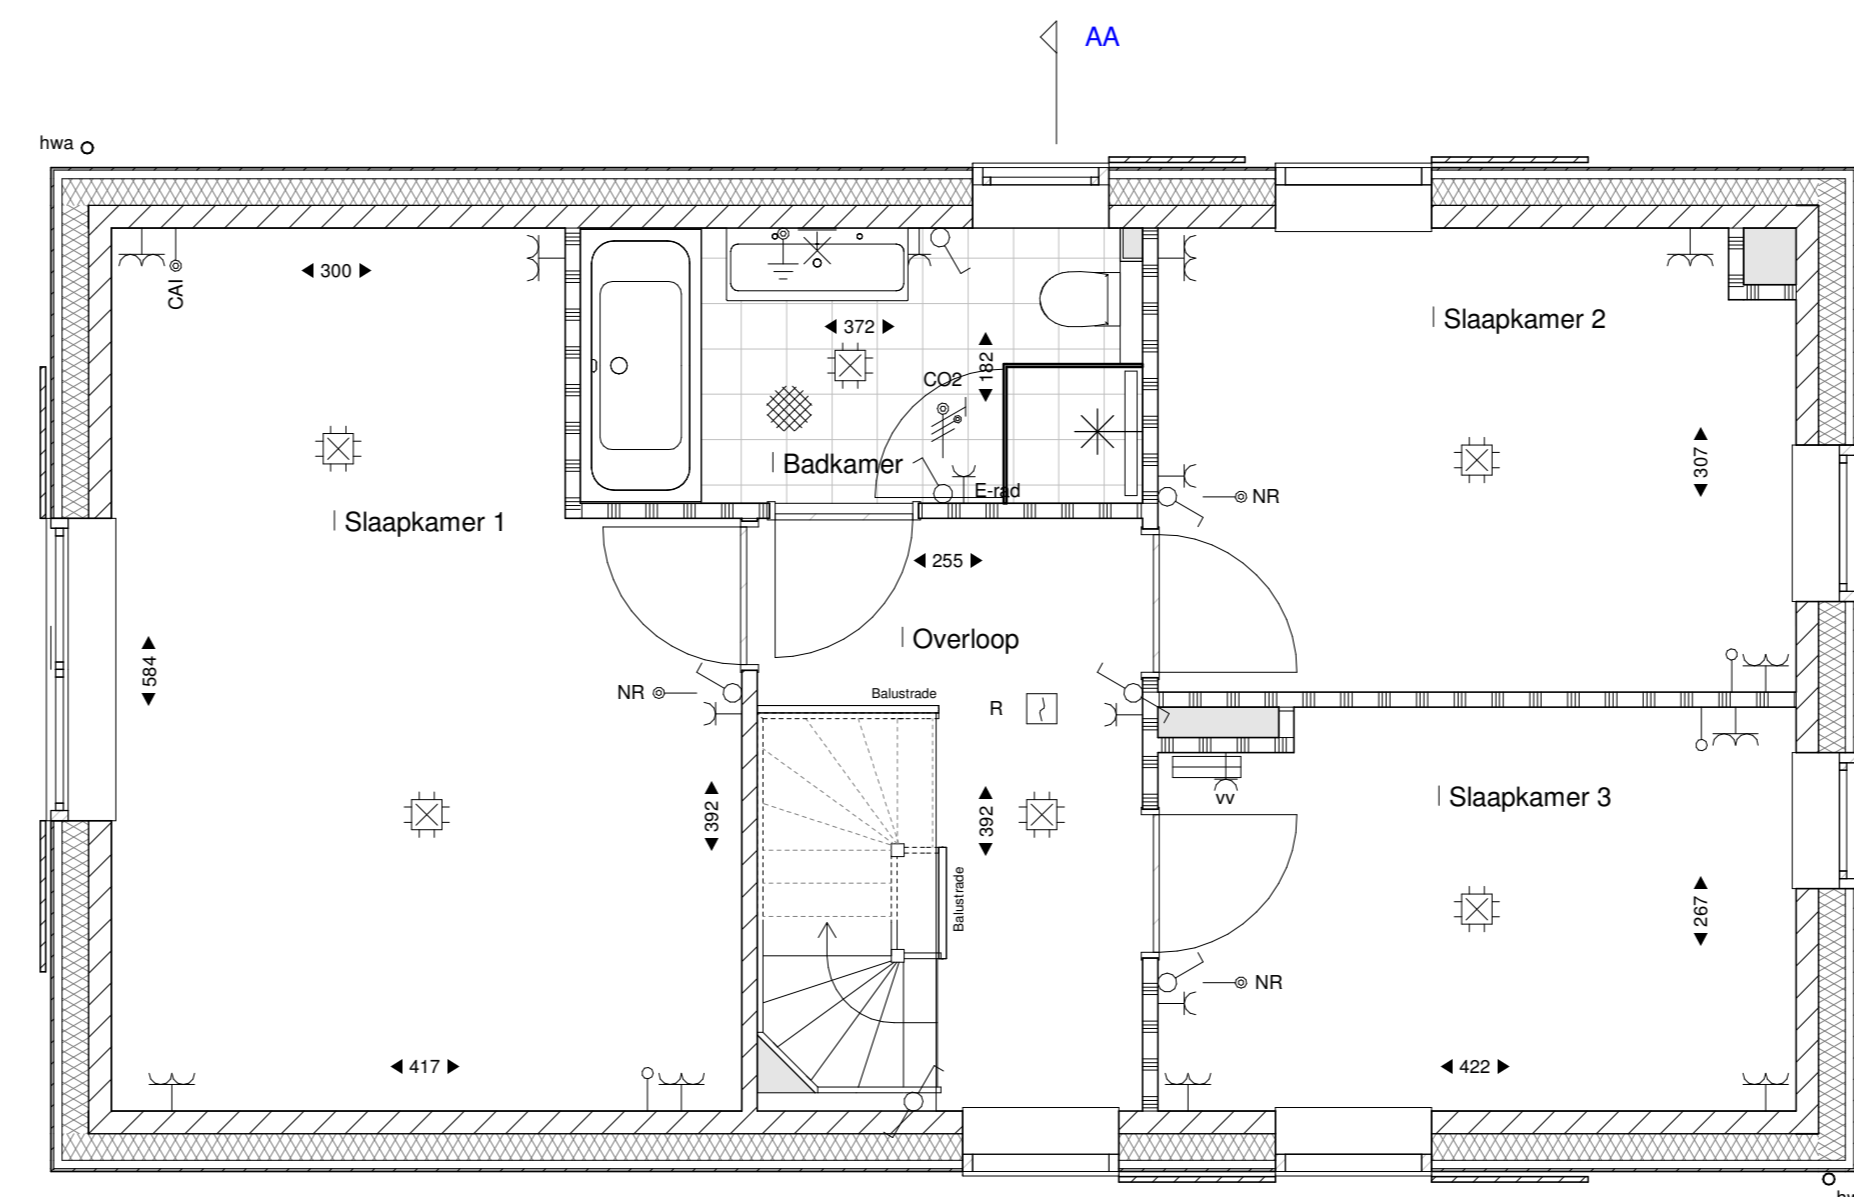

Eerste verdieping
1:100

Renvooi