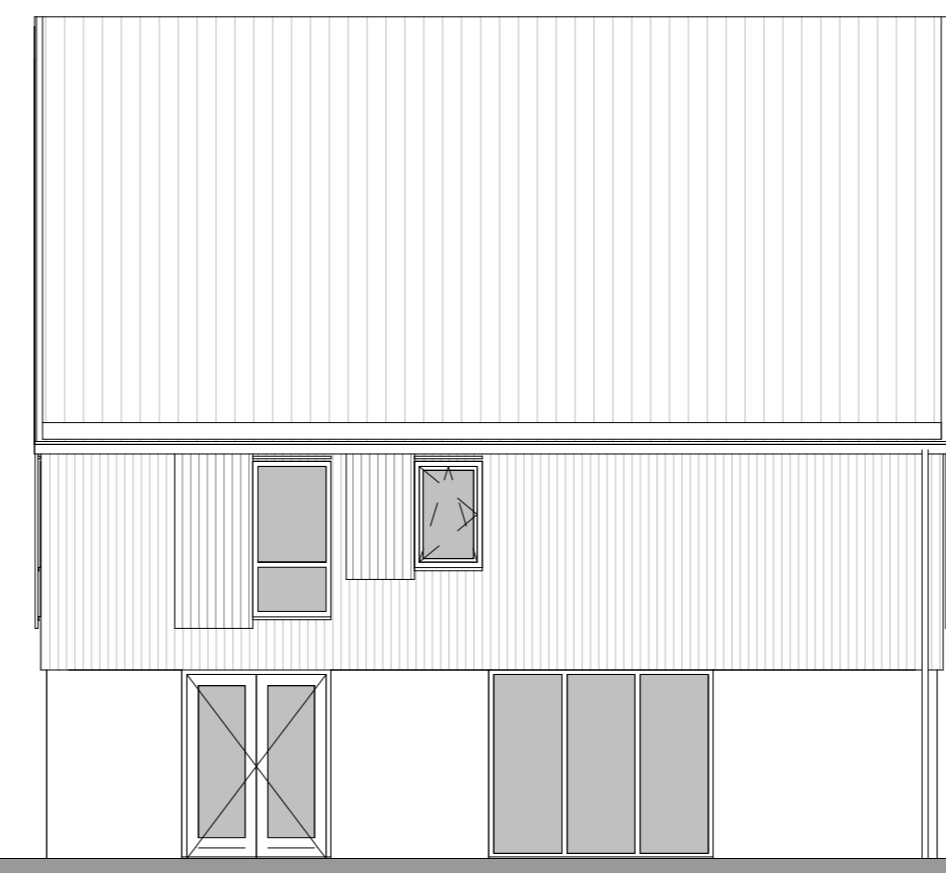

Achtergevel
1:100