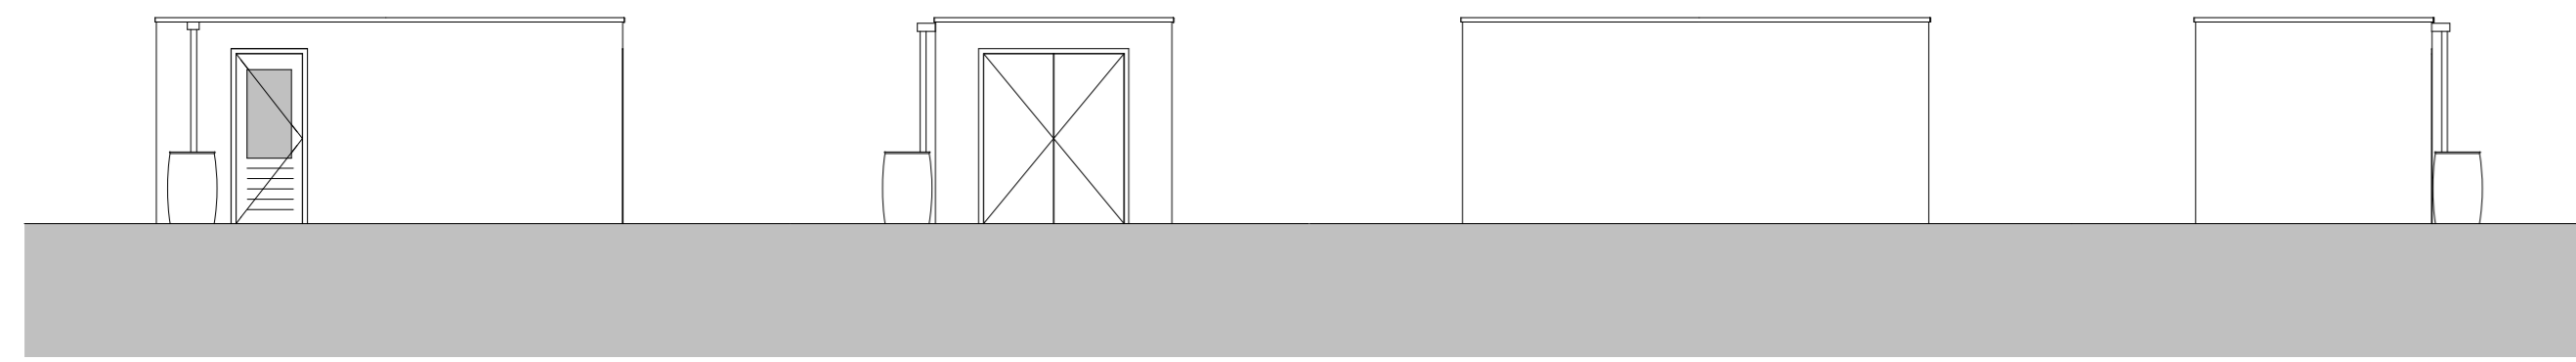

Linkerzijgevel

Voorgevel

Rechterzijgevel

Achtergevel