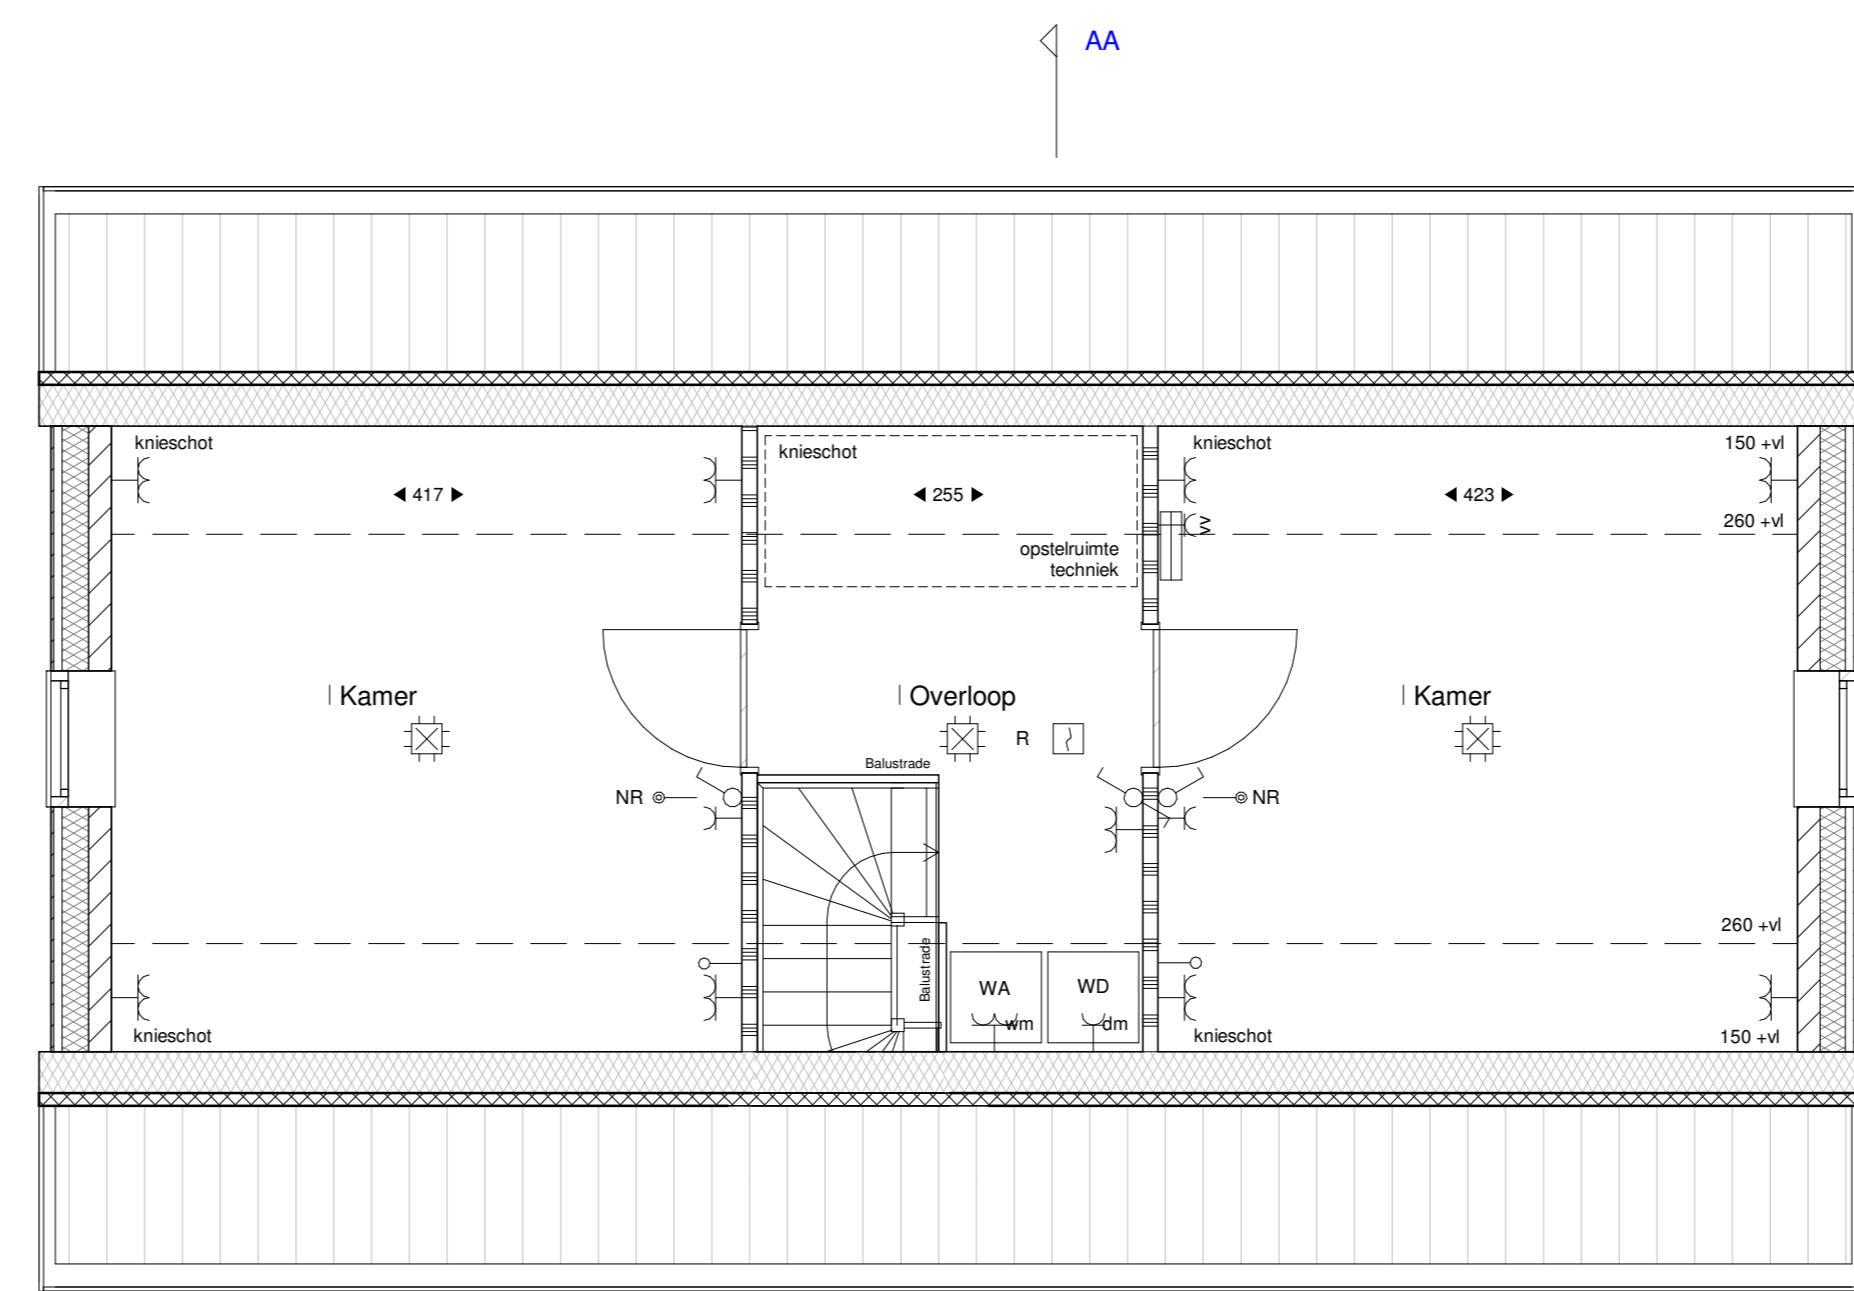

Tweede verdieping
1:100