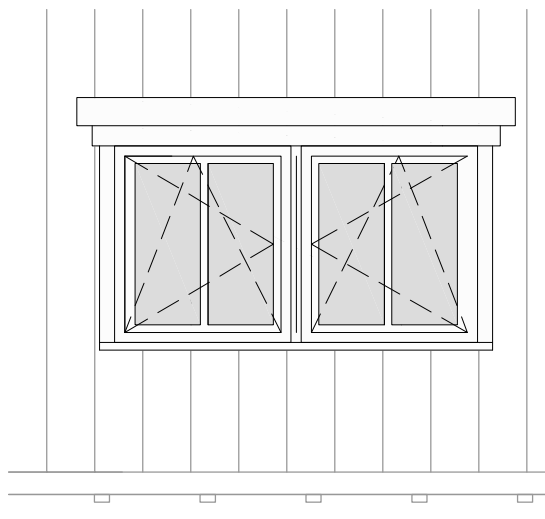

Achtergevel

optie j: dakkapel breedte 120 cm inw.

Achtergevel

optie k: dakkapel breedte 240 cm inw.

Doorsnede

optie j / k: dakkapel

NUENEN-WEST 23 koopwoningen Opwettens Land

Optie dakkapel
Kavelnummer 22 / 23

SCHAAL
1:50
DATUM
23-06-2016
tekening
VK-TJ-O3