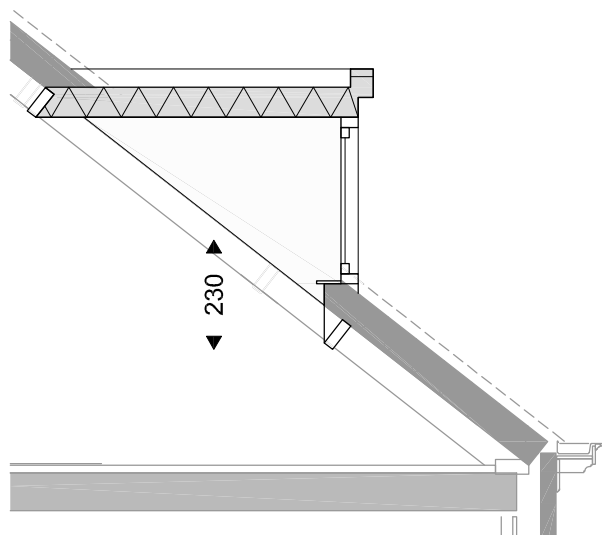

Achtergevel

optie j: dakkapel breedte 120 cm inw.

Achtergevel

optie k: dakkapel breedte 240 cm inw.

Doorsnede

optie j / k: dakkapel

NUENEN-WEST 23 koopwoningen Opwettens Land

Optie dakkapel
Kavelnummer 22 / 23

SCHAAL
1:50
DATUM
23-06-2016
tekening
VK-TJ-O3