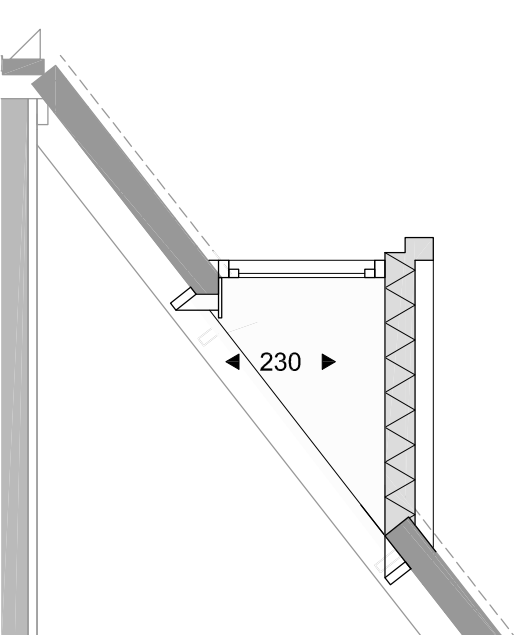

2e Verdieping

optie r: ingedeelde 2e verdieping met kamer

Achtergevel

optie j: dakkapel breedte 120 cm inwendig

Achtergevel

optie k: dakkapel breedte 210 cm inwendig

Doorsnede

optie j / k: dakkapel

NUENEN-WEST 23 koopwoningen Opwettens Land

Optie ingedeelde 2e verdieping / dakkapel
Kavelnummer 15 en 16

SCHAAL
1:50
DATUM
23-06-2016
tekening
VK-TC-03