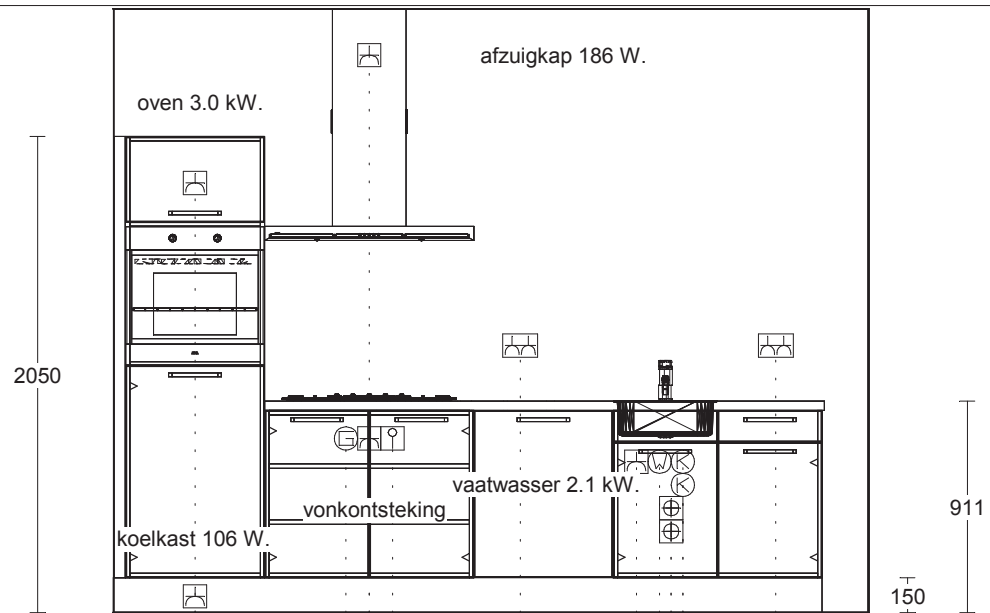

- Enk Wcd met ra 1850\350
- Enk Wcd met ra 70\350
- Gasaansluiting 750\1000
- Enk Wcd met ra 750\1100
- Enk Wcd met ra 2400\1100
- Loze leiding perilex 750\1200
- Dubb Wcd tweevoudig 1150\1750
- Enk Wcd met ra 650\2250
- Warmwateraansluiting 650\2350
- Afvoer 40mm 350\2400
- Afvoer 40mm 450\2400
- Koudwateraansluiting 550\2450
- Koudwateraansluiting 650\2450
- Dubb Wcd tweevoudig 1150\2850

1e maat = hoogtemaat
(vanaf afgewerkte vloer)

Client:	Nuene West - Bouwveld D - fase 2	Passende schaal	DEZE TEKENING IS NIET BINDEND
Ontwerp:	N-O-P - opstelling 'spiegelbeeld'		
Verkoper:	Nuva Keukens		
Datum:	20/12/18