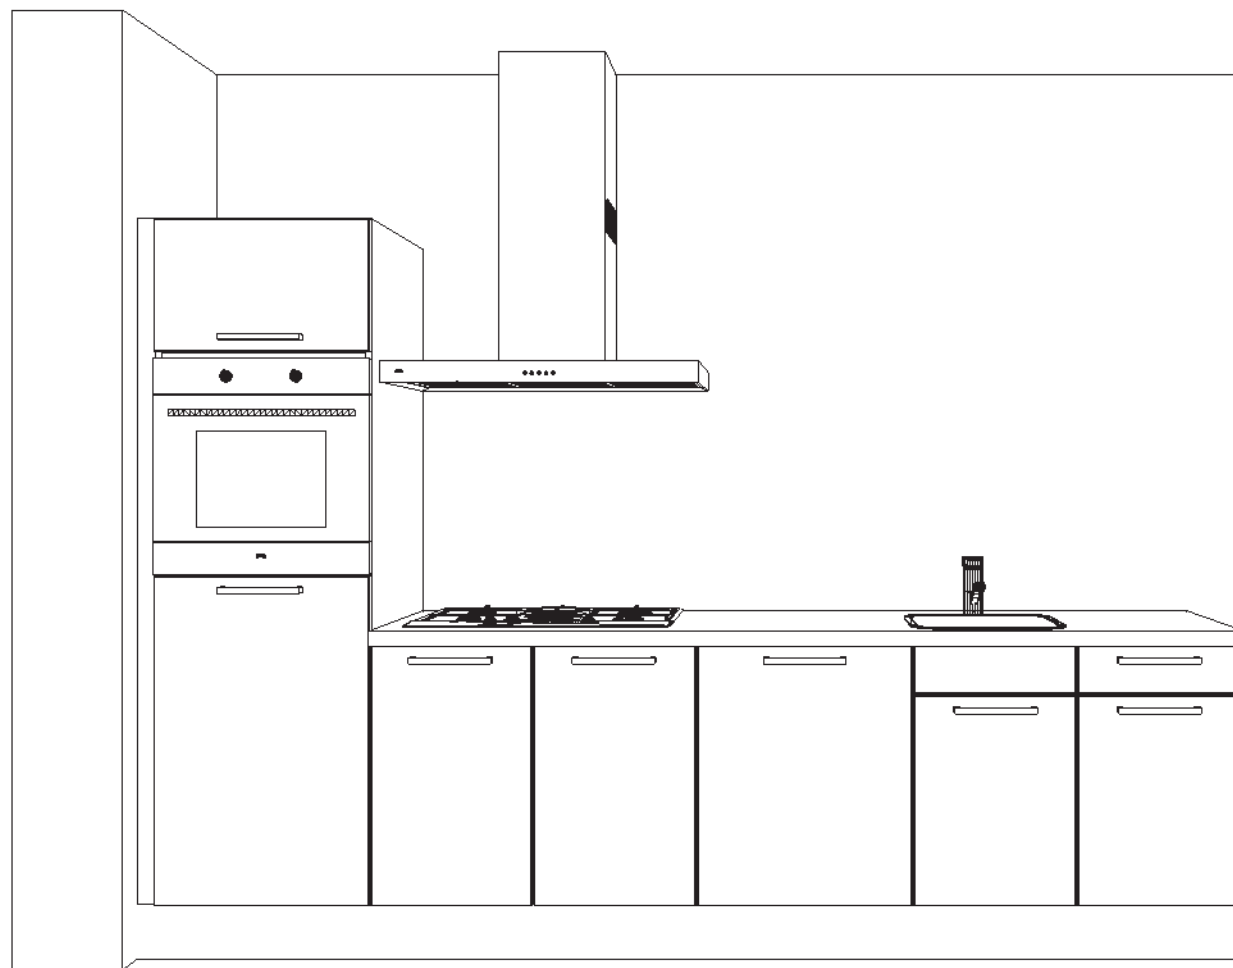

Client: Nuenen West - Bouwveld D - fase 2
Ontwerp: N-O-P - opstelling 'spiegelbeeld'
Verkoper: Nuva Keukens
Datum: 20/12/18

Passende schaal

DEZE TEKENING IS NIET BINDEND