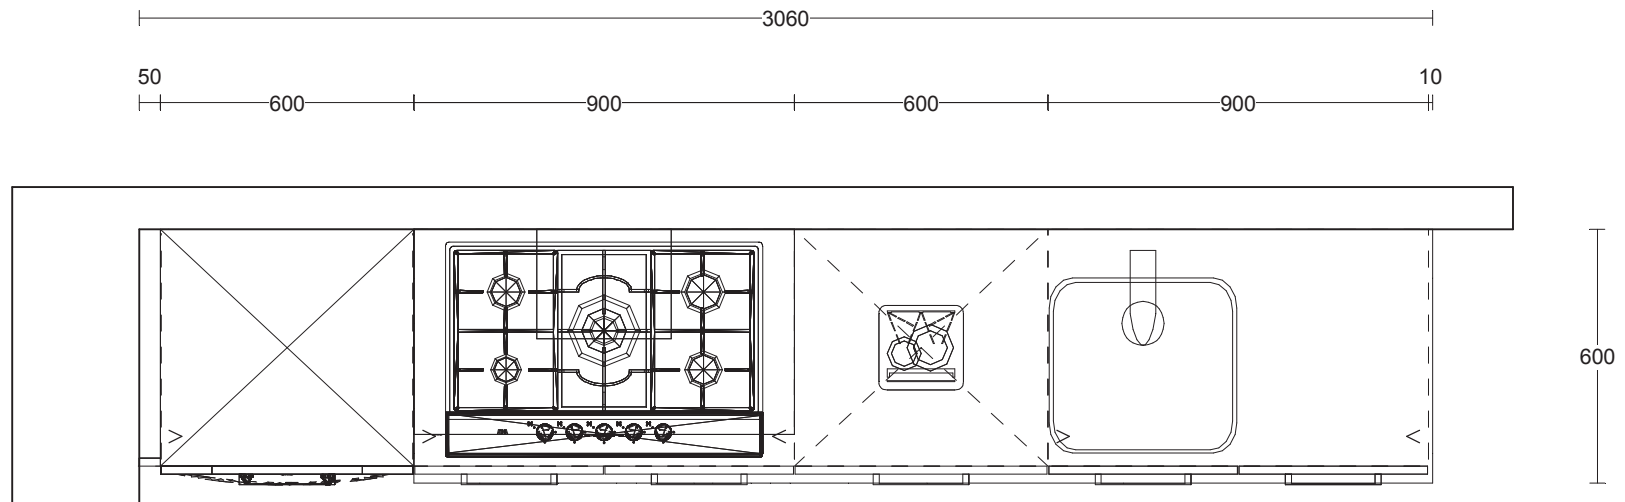

BOUWNUMMER: 106

Client: Nuenen West - Bouwveld D - fase 2
Ontwerp: N-O-P - opstelling 'spiegelbeeld'
Verkoper: Nuva Keukens
Datum: 20/12/18

Passende schaal

DEZE TEKENING IS NIET BINDEND