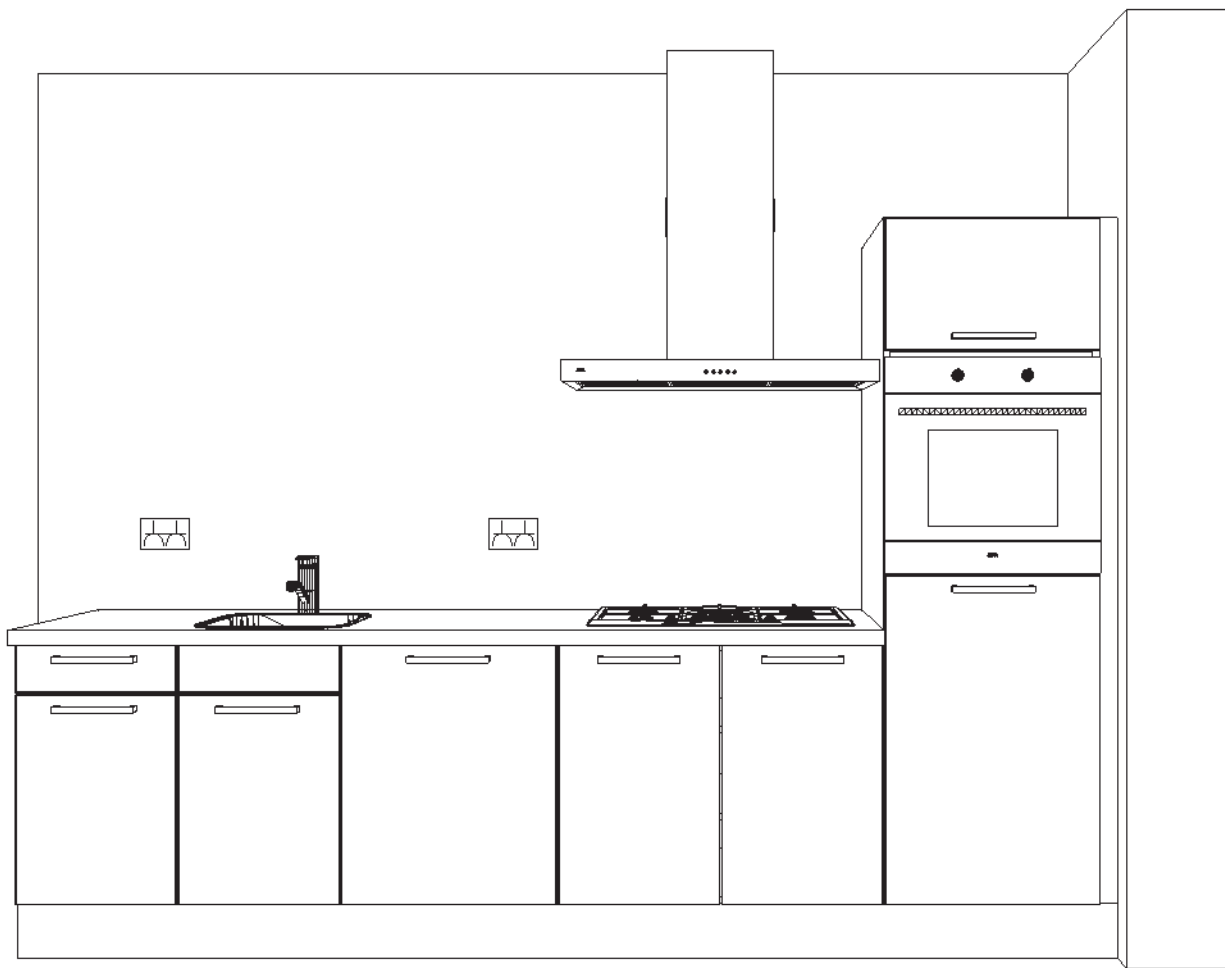

Code	Merk	Artikel omschrijving	KI*	Aant	Bedrag
VW149ZIL	Etna	Vaatwasser volledig geïntegreerd 60 cm, zilver, a+, 5 programma's, bovenkorf in hoogte verstelbaar, 12 couverts, aquastop, 49 db(a) geluidsniveau. uitgestelde start 3-6-9 uur, halve belading * Aansluitwaarde 2.1 kW *	Zilvergrijs	1	
SOKKEL FOSSCR	Voorraad Job	Onderbouwsokkel voor apparaten FOSS - een-greeps mengkraan kleur CHROOM met keramisch binnenwerk, incl. 2 filterstopkranen. Hart uitloop 216 mm.	chroom	1 1	
FR82	Voorraad	Franke Quadrant QAX 210, vierkante spoelbak met korfplug.	RVS	1	

Werkblad(en)

Uitvoering: Motivo spaanplaat werkblad 40 mm. / voorzijde dubbel rond
Kleur: naar keuze uit programma leverancier

Ant	Omschrijving / lengte	Code	Prijs/stk	Bedrag
1	Lengte 241 cm x 60 cm.	241		
1	Spoelbakuitsparing	AFB		
1	Uitsparing kookplaat en kraangat; in het werk	9999		

Montage

No.	Code	Omschrijving	Aant.	Bedrag
1	MON 1	Montage van de keuken.	3.05	
2	AANSL	Aansluiten van complete keuken en/of keukenonderdelen	1	

Client: Nuenen West - Bouwveld D - fase 2
Ontwerp: N-O-P - opstelling 'beeld'
Verkoper: Nuva Keukens
Datum: 20/12/18

Passende schaal

DEZE TEKENING IS NIET BINDEND