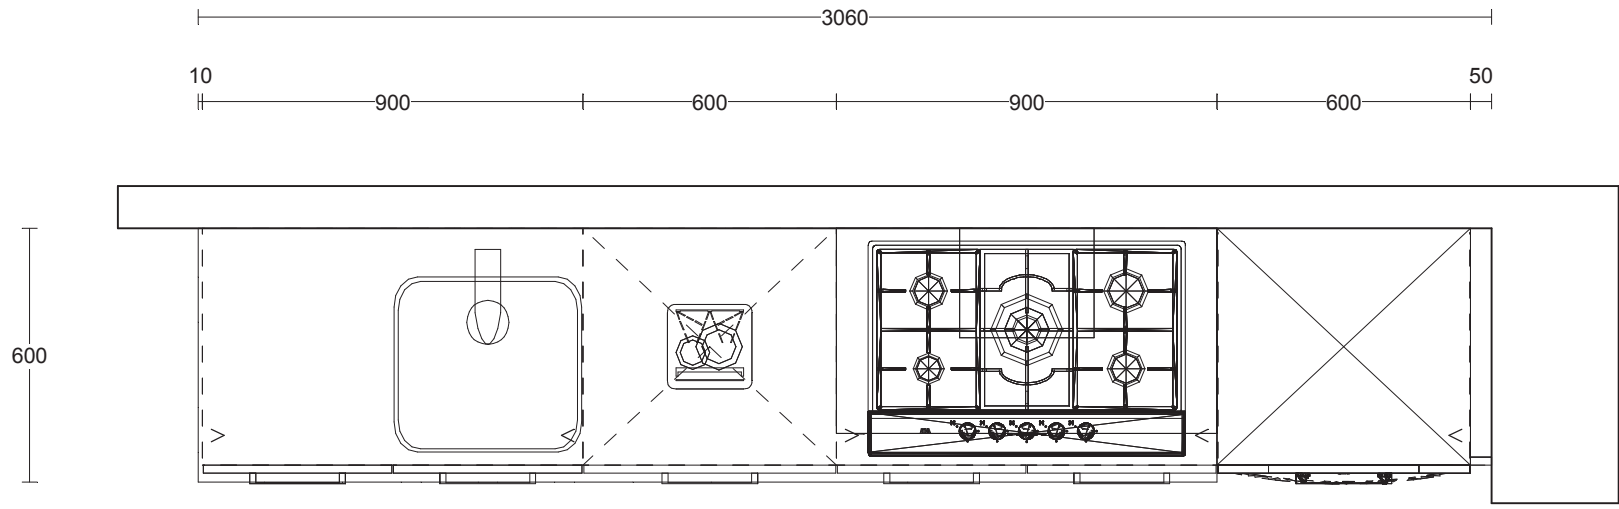

BOUWNUMMER: 88-94-97

Client: Nuenen West - Bouwveld D - fase 2
Ontwerp: N-O-P - opstelling 'beeld'
Verkoper: Nuva Keukens
Datum: 20/12/18

Passende schaal

DEZE TEKENING IS NIET BINDEND