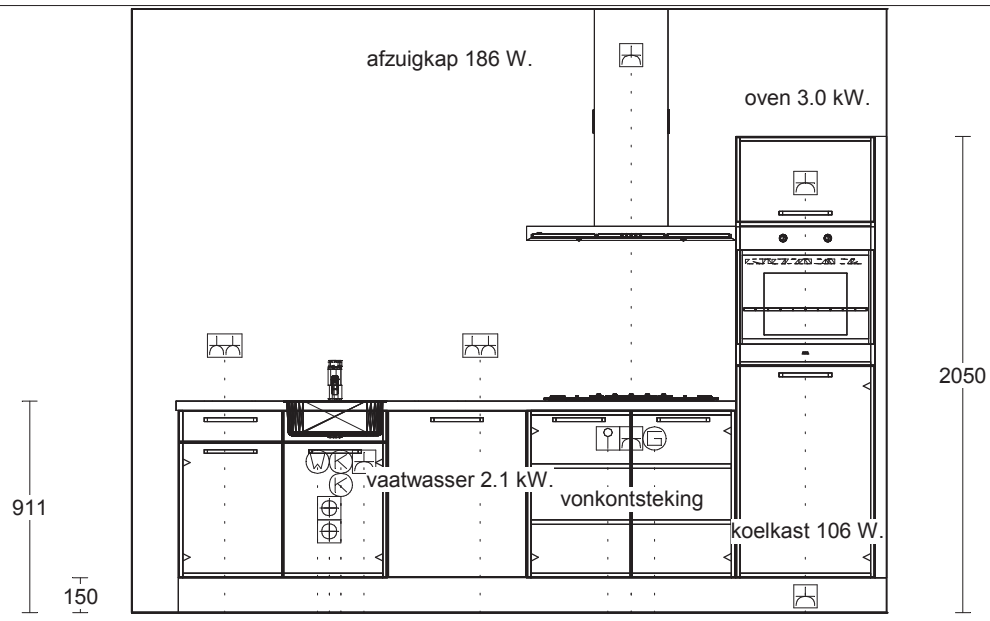

Passende schaal

DEZE TEKENING IS NIET BINDEND

BOUWNUMMER: 88-94-97

Client: Nuenen West - Bouwveld D - fase 2
 Ontwerp: N-O-P - opstelling 'beeld'
 Verkoper: Nuva Keukens
 Datum: 20/12/18

Passende schaal

DEZE TEKENING IS NIET BINDEND

Client: Nuenen West - Bouwveld D - fase 2
Ontwerp: N-O-P - opstelling 'beeld'
Verkoper: Nuva Keukens
Datum: 20/12/18

Passende schaal

DEZE TEKENING IS NIET BINDEND

1e maat = hoogtemaat
(vanaf afgewerkte vloer)