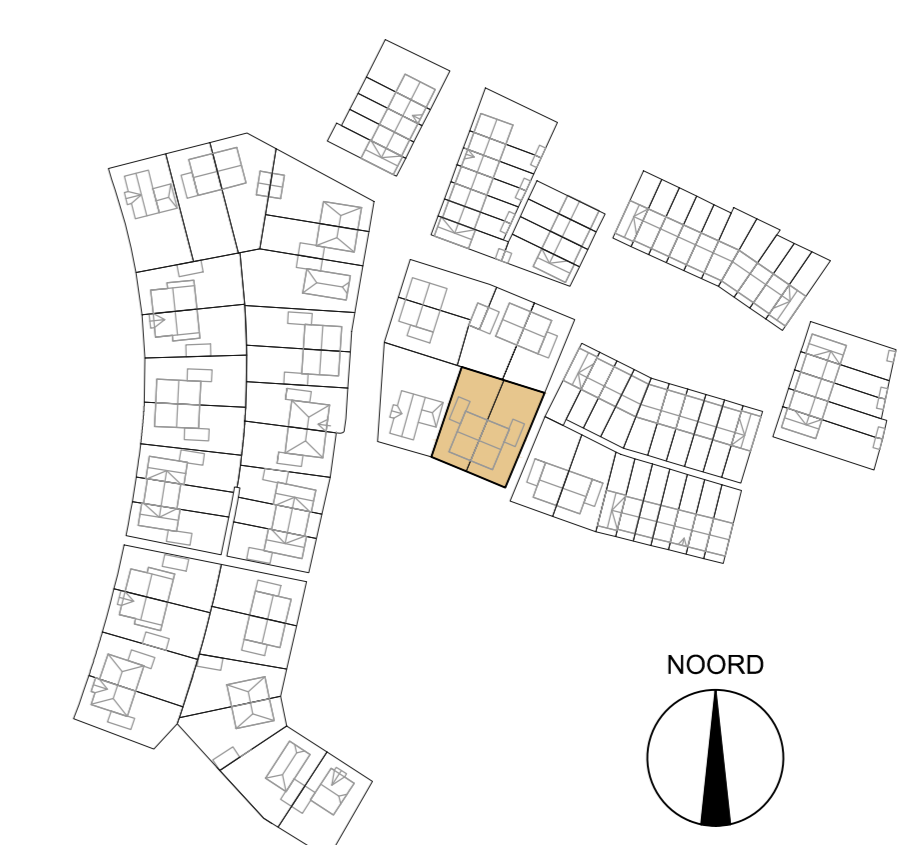

**RENOVOI**

Symbol	Omschrijving
	gevelstenen
	kalkzandsteen
	scheidingswand
	zonnepanelen
	hemelwaterafvoer
	elektrische radiator
	Verdeler vloerverwarming
	opstelplaats wasmachine
	opstelplaats wasdroger
	gevelkom met buitenkraan
	Plafondlichtpunt
	Wandlichtpunt
	Aansluitpunt centrale antenne bedraad
	Aansluitpunt data bedraad
	Aansluitpunt thermostaat bedraad
	Aansluitpunt mechanische ventilatie bedraad
	Aansluitpunt WLAN
	Loze leiding
	Bel
	Drukknop
	Rookmelder
	Schakelaar, 1-poolig
	Schakelaar, wissel-
	Wandcontactdoos 1-voudig
	Wandcontactdoos 2-voudig

Fase: VERKOOPTEKENING  
 Onderwerp: Type F, F-sp  
 bouwnummers 47 - 48  
 Schaal: 1:50/1:100  
 Formaat: A0  
 Bladnummer: VK\_47-48\_01  
 Datum: 19-11-2018

Project:  
 Nuenen West - Bouwveld D  
 Nieuwbouw van 87 woningen