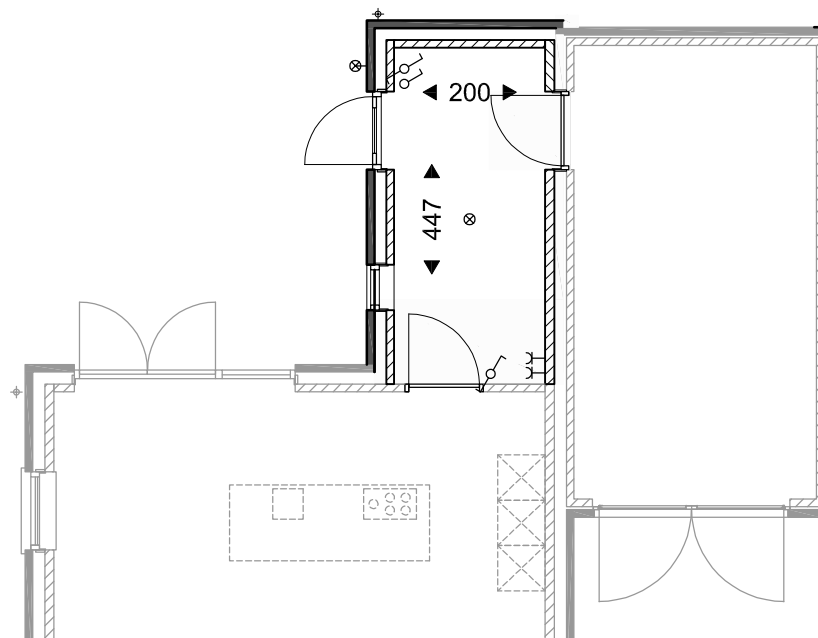

Linker zijgevel

bijkeuken

Achtergevel

bijkeuken

Begane grond

bijkeuken

NUENEN-WEST 87 woningen bouwveld D

Type C
Optie bijkeuken
Bouwnummer 28

SCHAAL
1:100
DATUM
16-07-2018
tekening
VK-T-C-01