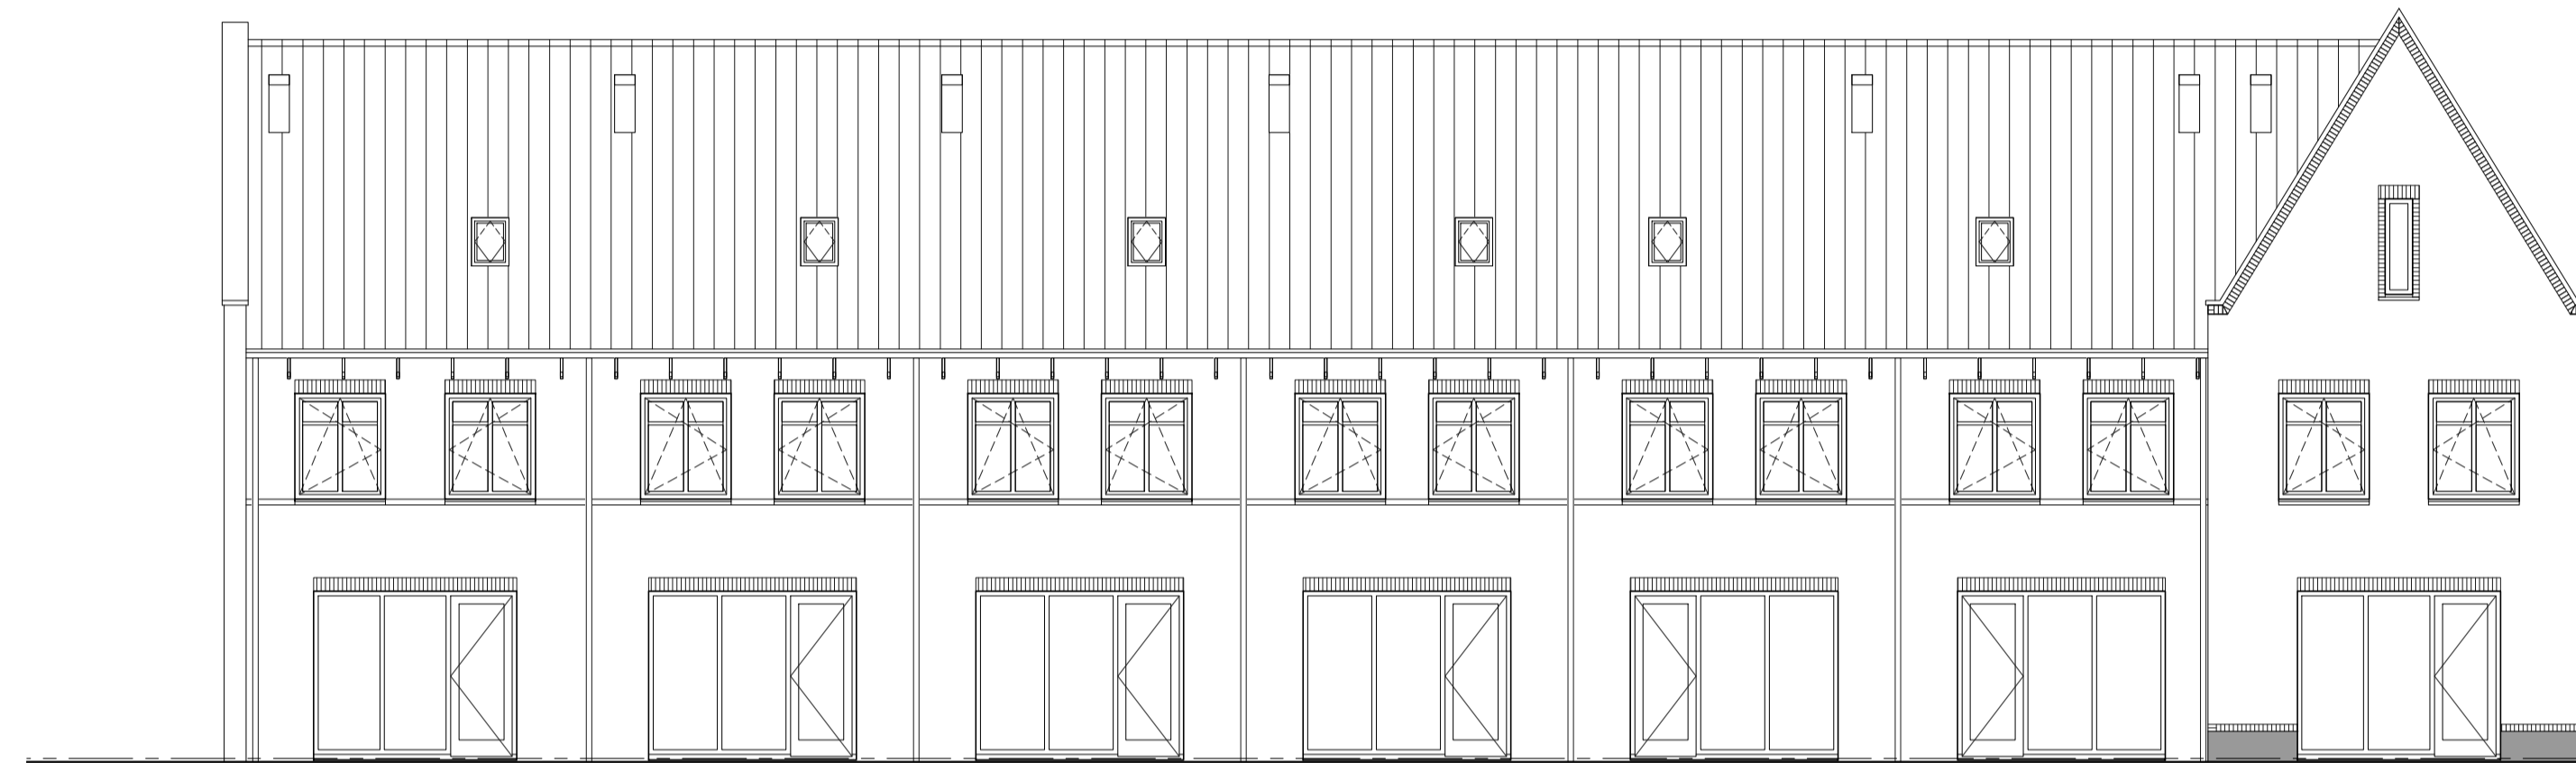

Voorgevel

Doorsnede

Zijgevel links Tuinaanzicht Zijgevel rechts Achtergevel

Dubbele berging bnr. 88 t.m. 93

Achtergevel

Zijgevel rechts  
type O-sp  
BNR 88

Symbool	Omschrijving
☉	Plafondlichtpunt
☒	Wandlichtpunt
⌚	Aansluitpunt centrale antenne bedraad
⌚	Aansluitpunt data bedraad
⌚	Aansluitpunt thermostaat bedraad
⌚	Aansluitpunt mechanische ventilatie bedraad
⌚	Loze leiding
⌚	Bel
⌚	Drukknop
⌚	Rookmelder
⌚	Schakelaar, 1-polig
⌚	Schakelaar, wissel-
⌚	Wandcontactdoos 1-voudig
⌚	Wandcontactdoos 2-voudig

Begane grond  
type O-sp  
BNR 88

1e Verdieping  
type O-sp  
BNR 88

2e Verdieping  
type O-sp  
BNR 88

Berging  
bnr. 89, 91, 93

bnr. 88, 90, 92

Fase: VERKOOPTEKENING  
 Onderwerp: Type O-sp  
 bouwnummer 88  
 Schaal: 1:50/1:100  
 Formaat: A1  
 Bladnummer: VK\_88-94\_02  
 Datum: 19-11-2018

Project:  
 Nuenen West - Bouwveld D  
 Nieuwbouw van 87 woningen