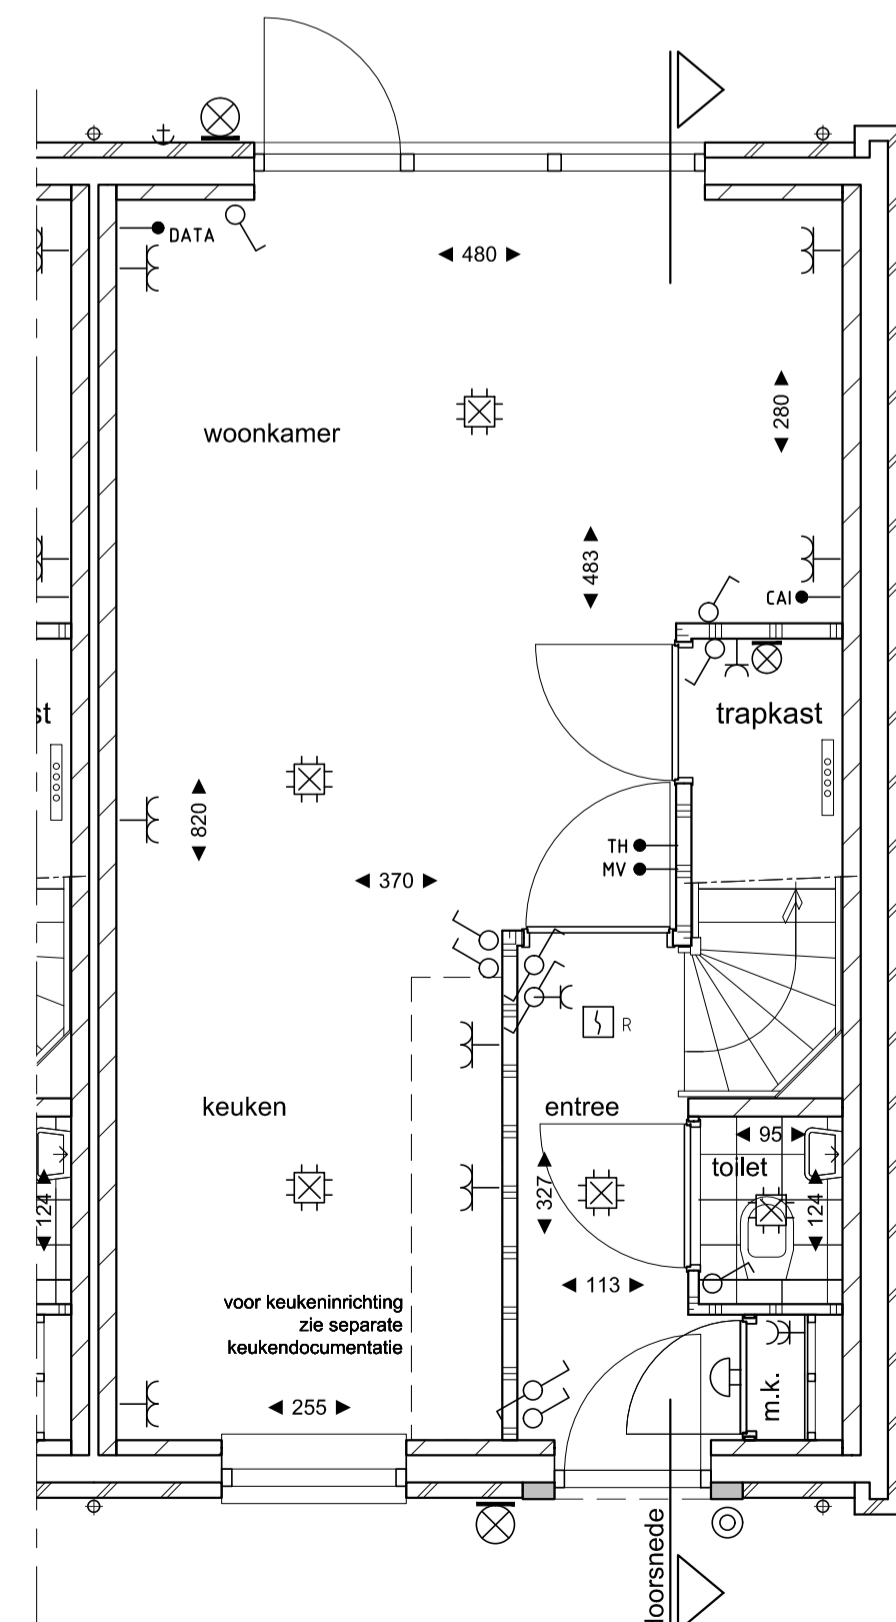

Voorgevel

Doorsnede

Zijgevel links Tuinaanzicht Zijgevel rechts Achtergevel

Dubbele berging bnr. 88 t.m. 93

Achtergevel

Zijgevel rechts  
type O-sp  
BNR 88

Symbool	Omschrijving
☉	Plafondlichtpunt
☒	Wandlichtpunt
⌚	Aansluitpunt centrale antenne bedraad
⌚	Aansluitpunt data bedraad
⌚	Aansluitpunt thermostaat bedraad
⌚	Aansluitpunt mechanische ventilatie bedraad
⌚	Loze leiding
⌚	Bel
⌚	Drukknop
⌚	Rookmelder
⌚	Schakelaar, 1-polig
⌚	Schakelaar, wissel-
⌚	Wandcontactdoos 1-voudig
⌚	Wandcontactdoos 2-voudig

Begane grond  
type O-sp  
BNR 88

1e Verdieping  
type O-sp  
BNR 88

2e Verdieping  
type O-sp  
BNR 88

Berging  
bnr. 89, 91, 93

bnr. 88, 90, 92

Fase: VERKOOPTEKENING  
 Onderwerp: Type O-sp  
 bouwnummer 88  
 Schaal: 1:50/1:100  
 Formaat: A1  
 Bladnummer: VK\_88-94\_02  
 Datum: 19-11-2018