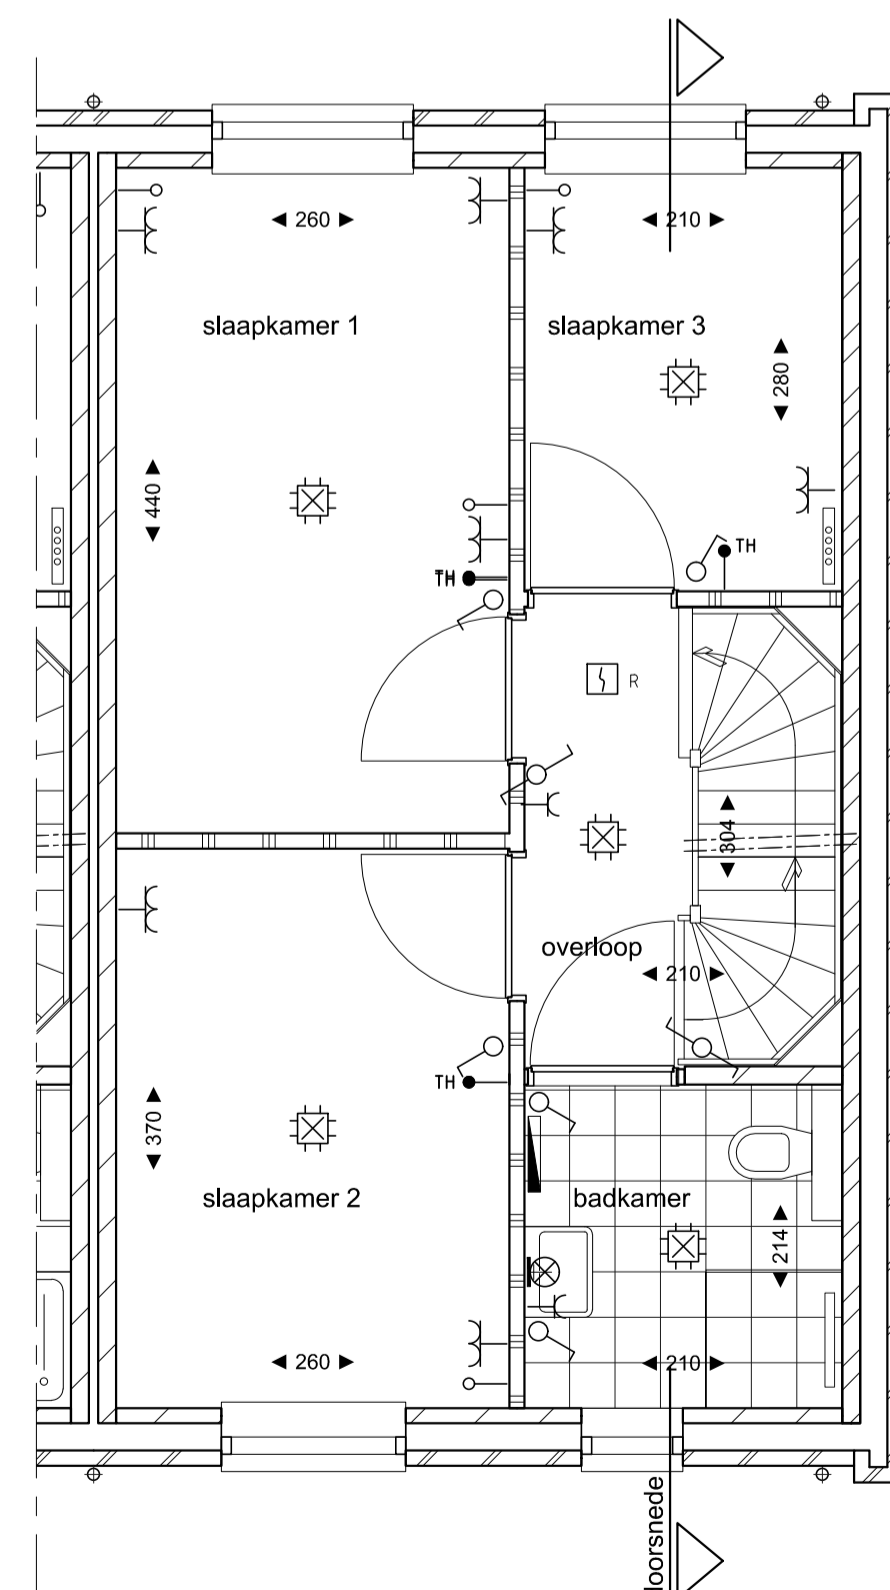

Voorgevel

Doorsnede

Zijgevel links Tuinaanzicht Zijgevel rechts Achtergevel

Dubbele berging bnr. 88 t.m. 93

Achtergevel

Zijgevel rechts  
type O-sp  
BNR 88

Symbool	Omschrijving
☉	Plafondlichtpunt
☒	Wandlichtpunt
⌚	Aansluitpunt centrale antenne bedraad
⌚	Aansluitpunt data bedraad
⌚	Aansluitpunt thermostaat bedraad
⌚	Aansluitpunt mechanische ventilatie bedraad
⌚	Loze leiding
⌚	Bel
⌚	Drukknop
⌚	Rookmelder
⌚	Schakelaar, 1-polig
⌚	Schakelaar, wissel-
⌚	Wandcontactdoos 1-voudig
⌚	Wandcontactdoos 2-voudig

Begane grond  
type O-sp  
BNR 88

1e Verdieping  
type O-sp  
BNR 88

2e Verdieping  
type O-sp  
BNR 88

Berging  
bnr. 89, 91, 93

bnr. 88, 90, 92

Fase: VERKOOPTEKENING  
 Onderwerp: Type O-sp  
 bouwnummer 88  
 Schaal: 1:50/1:100  
 Formaat: A1  
 Bladnummer: VK\_88-94\_02  
 Datum: 19-11-2018