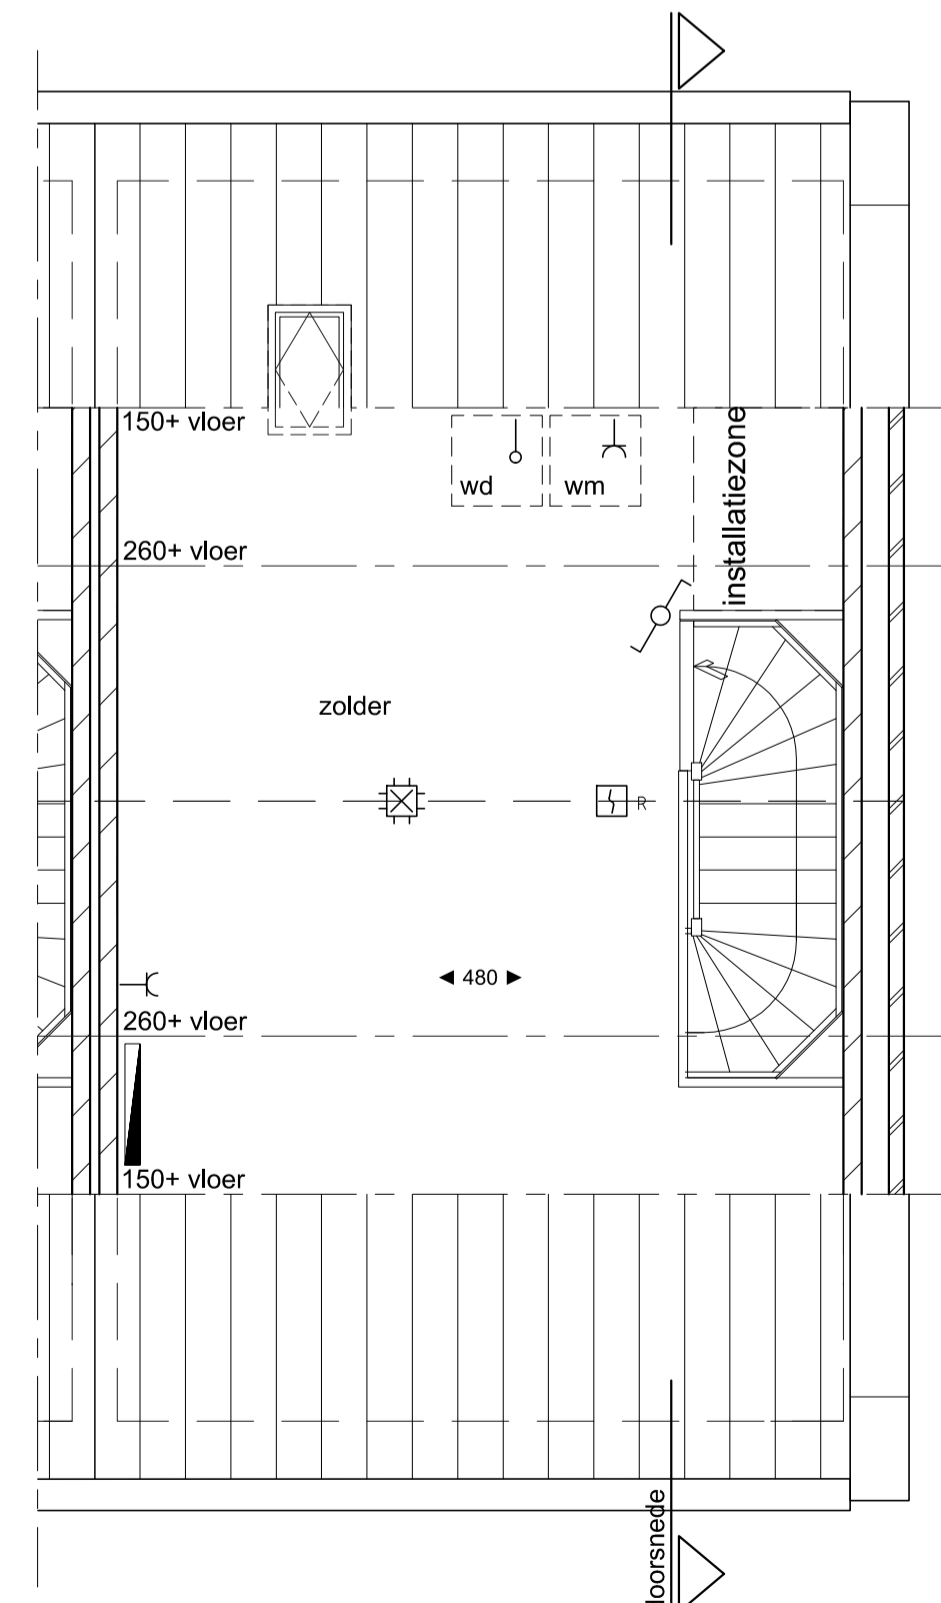

Voorgevel

Doorsnede

Zijgevel links Tuinaanzicht Zijgevel rechts Achtergevel

Dubbele berging bnr. 88 t.m. 93

Achtergevel

Zijgevel rechts  
type O-sp  
BNR 88

Symbool	Omschrijving
☉	Plafondlichtpunt
☒	Wandlichtpunt
⌚	Aansluitpunt centrale antenne bedraad
⌚	Aansluitpunt data bedraad
⌚	Aansluitpunt thermostaat bedraad
⌚	Aansluitpunt mechanische ventilatie bedraad
⌚	Loze leiding
⌚	Bel
⌚	Drukknop
⌚	Rookmelder
⌚	Schakelaar, 1-polig
⌚	Schakelaar, wissel-
⌚	Wandcontactdoos 1-voudig
⌚	Wandcontactdoos 2-voudig

Begane grond  
type O-sp  
BNR 88

1e Verdieping  
type O-sp  
BNR 88

2e Verdieping  
type O-sp  
BNR 88

Berging  
bnr. 89, 91, 93

bnr. 88, 90, 92

Fase: VERKOOPTEKENING  
 Onderwerp: Type O-sp  
 bouwnummer 88  
 Schaal: 1:50/1:100  
 Formaat: A1  
 Bladnummer: VK\_88-94\_02  
 Datum: 19-11-2018