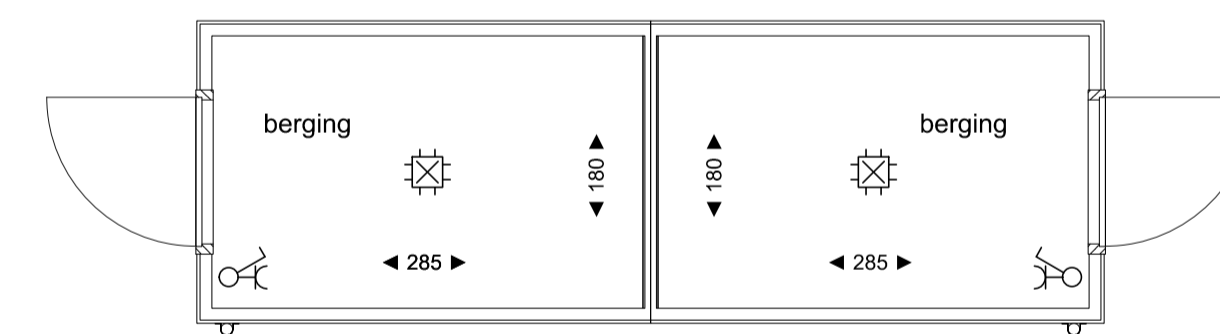

Voorgevel

Doorsnede

Zijgevel links Tuinaanzicht Zijgevel rechts Achtergevel

Dubbele berging bnr. 88 t.m. 93

Achtergevel

Zijgevel rechts  
type O-sp  
BNR 88

Symbool	Omschrijving
☉	Plafondlichtpunt
☒	Wandlichtpunt
⌚	Aansluitpunt centrale antenne bedraad
⌚	Aansluitpunt data bedraad
⌚	Aansluitpunt thermostaat bedraad
⌚	Aansluitpunt mechanische ventilatie bedraad
⌚	Loze leiding
⌚	Bel
⌚	Drukknop
⌚	Rookmelder
⌚	Schakelaar, 1-polig
⌚	Schakelaar, wissel-
⌚	Wandcontactdoos 1-voudig
⌚	Wandcontactdoos 2-voudig

Begane grond  
type O-sp  
BNR 88

1e Verdieping  
type O-sp  
BNR 88

2e Verdieping  
type O-sp  
BNR 88

Berging  
bnr. 89, 91, 93

bnr. 88, 90, 92

Fase: VERKOOPTEKENING  
 Onderwerp: Type O-sp  
 bouwnummer 88  
 Schaal: 1:50/1:100  
 Formaat: A1  
 Bladnummer: VK\_88-94\_02  
 Datum: 19-11-2018