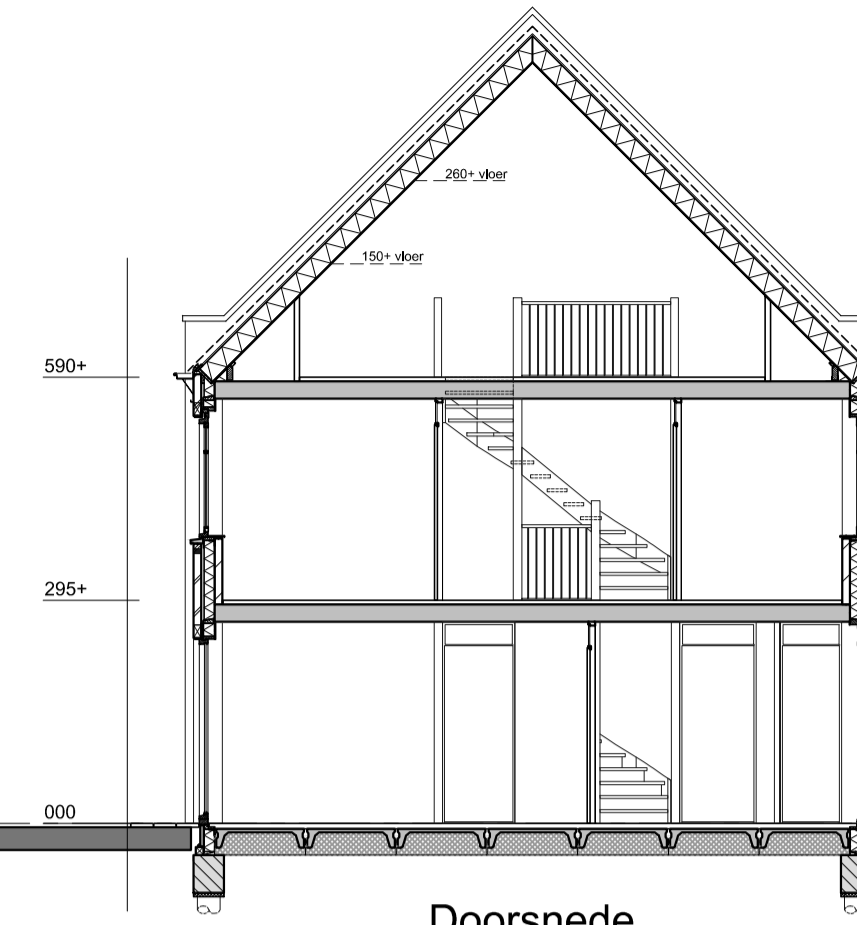

Voorgevel

Doorsnede

Zijgevel links Tuinaanzicht Zijgevel rechts Achtergevel

Dubbele berging bnr. 88 t.m. 93

Achtergevel

Zijgevel rechts  
type O-sp  
BNR 88

Symbool	Omschrijving
☉	Plafondlichtpunt
☒	Wandlichtpunt
⌚	Aansluitpunt centrale antenne bedraad
⌚	Aansluitpunt data bedraad
⌚	Aansluitpunt thermostaat bedraad
⌚	Aansluitpunt mechanische ventilatie bedraad
⌚	Loze leiding
⌚	Bel
⌚	Drukknop
⌚	Rookmelder
⌚	Schakelaar, 1-polig
⌚	Schakelaar, wissel-
⌚	Wandcontactdoos 1-voudig
⌚	Wandcontactdoos 2-voudig

Begane grond  
type O-sp  
BNR 88

1e Verdieping  
type O-sp  
BNR 88

2e Verdieping  
type O-sp  
BNR 88

Berging  
bnr. 89, 91, 93

bnr. 88, 90, 92

Fase: VERKOOPTEKENING  
 Onderwerp: Type O-sp  
 bouwnummer 88  
 Schaal: 1:50/1:100  
 Formaat: A1  
 Bladnummer: VK\_88-94\_02  
 Datum: 19-11-2018

Project:  
 Nuenen West - Bouwveld D  
 Nieuwbouw van 87 woningen