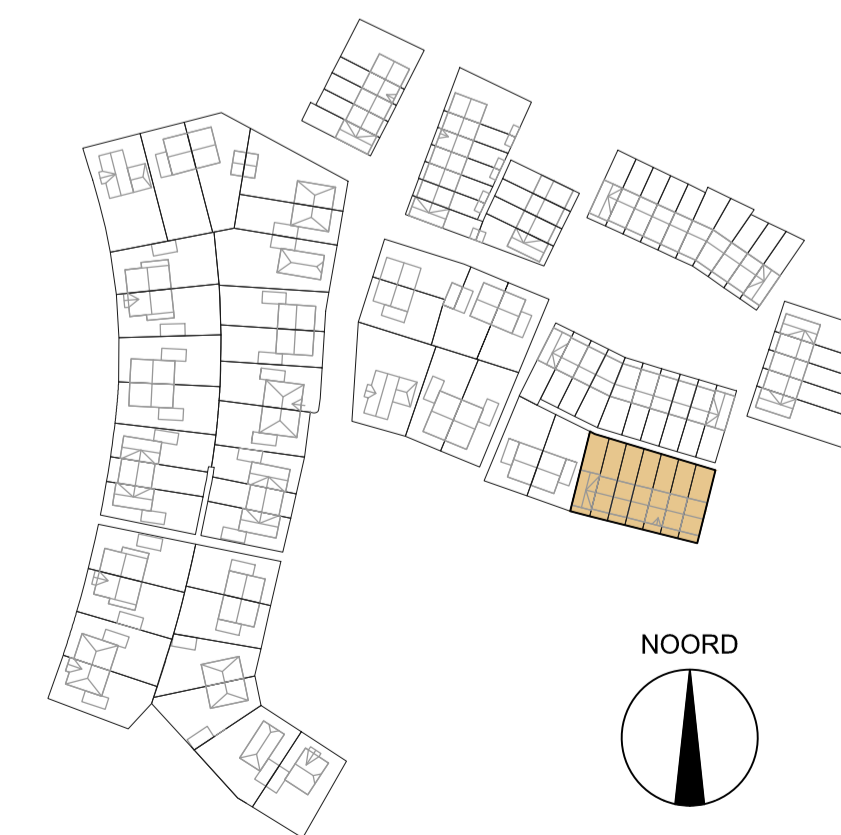

Voorgevel

Doorsnede

Zijgevel links Tuinaanzicht Zijgevel rechts Achtergevel

Dubbele berging bnr. 88 t.m. 93

Achtergevel

Zijgevel rechts  
type O-sp  
BNR 88

Symbool	Omschrijving
☉	Plafondlichtpunt
☒	Wandlichtpunt
⌚	Aansluitpunt centrale antenne bedraad
⌚	Aansluitpunt data bedraad
⌚	Aansluitpunt thermostaat bedraad
⌚	Aansluitpunt mechanische ventilatie bedraad
⌚	Loze leiding
⌚	Bel
⌚	Drukknop
⌚	Rookmelder
⌚	Schakelaar, 1-polig
⌚	Schakelaar, wissel-
⌚	Wandcontactdoos 1-voudig
⌚	Wandcontactdoos 2-voudig

Begane grond  
type O-sp  
BNR 88

1e Verdieping  
type O-sp  
BNR 88

2e Verdieping  
type O-sp  
BNR 88

Berging  
bnr. 89, 91, 93

bnr. 88, 90, 92

Fase: VERKOOPTEKENING  
 Onderwerp: Type O-sp  
 bouwnummer 88  
 Schaal: 1:50/1:100  
 Formaat: A1  
 Bladnummer: VK\_88-94\_02  
 Datum: 19-11-2018

Project:  
 Nuenen West - Bouwveld D  
 Nieuwbouw van 87 woningen