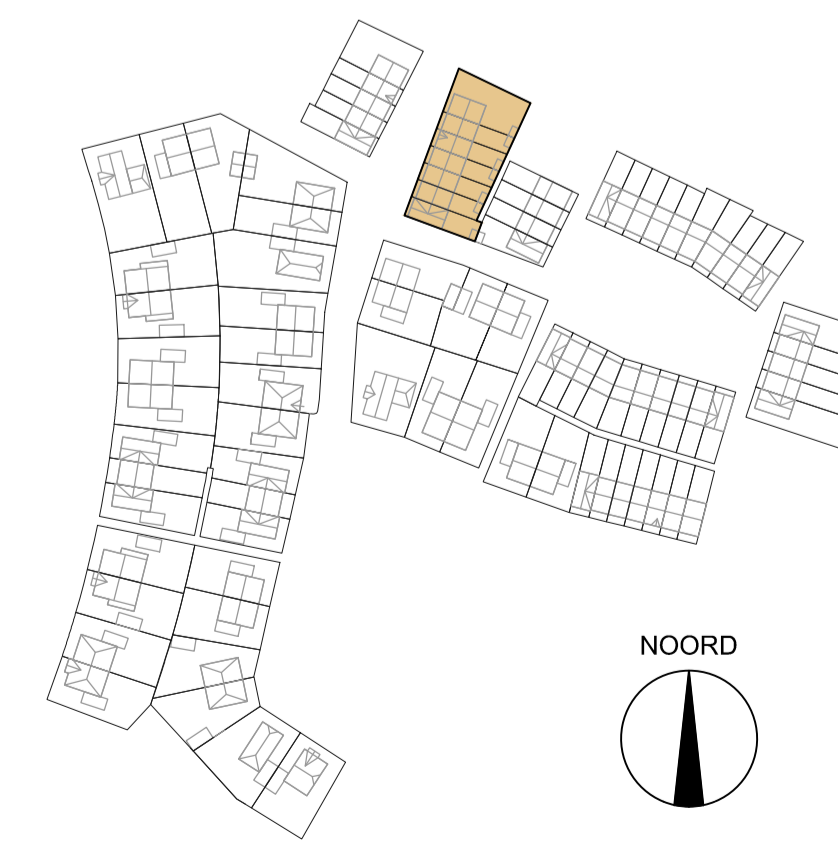

Zijgevel links    Tuinaanzicht    Zijgevel Rechts    Achtergevel

Dubbele berging bnr. 127 t.m. 132

Symbool	Omschrijving
☉	Plafondlichtpunt
⊗	Wandlichtpunt
⊕	Aansluitpunt centrale antenne bedraad
⊕	Aansluitpunt data bedraad
⊕	Aansluitpunt thermostaat bedraad
⊕	Aansluitpunt mechanische ventilatie bedraad
⊕	Loze leiding
⊕	Bel
⊕	Drukknop
⊕	Rookmelder
⊕	Schakelaar, 1-polig
⊕	Schakelaar, wissel-
⊕	Wandcontactdoos 1-voudig
⊕	Wandcontactdoos 2-voudig

Begane grond  
 type U  
 BNR 129, 131

1e Verdieping  
 type U  
 BNR 129, 131

2e Verdieping  
 type U  
 BNR 129, 131

Berging  
 bnr. 128, 130, 132    bnr. 127, 129, 131

Fase: VERKOOPTEKENING  
 Onderwerp: Type U  
 bouwnummer 129, 131  
 Schaal: 1:50/1:100  
 Formaat: A1  
 Bladnummer: VK\_126-132\_04  
 Datum: 16-07-2018

Project:  
 Nuenen West - Bouwveld D  
 Nieuwbouw van 87 woningen