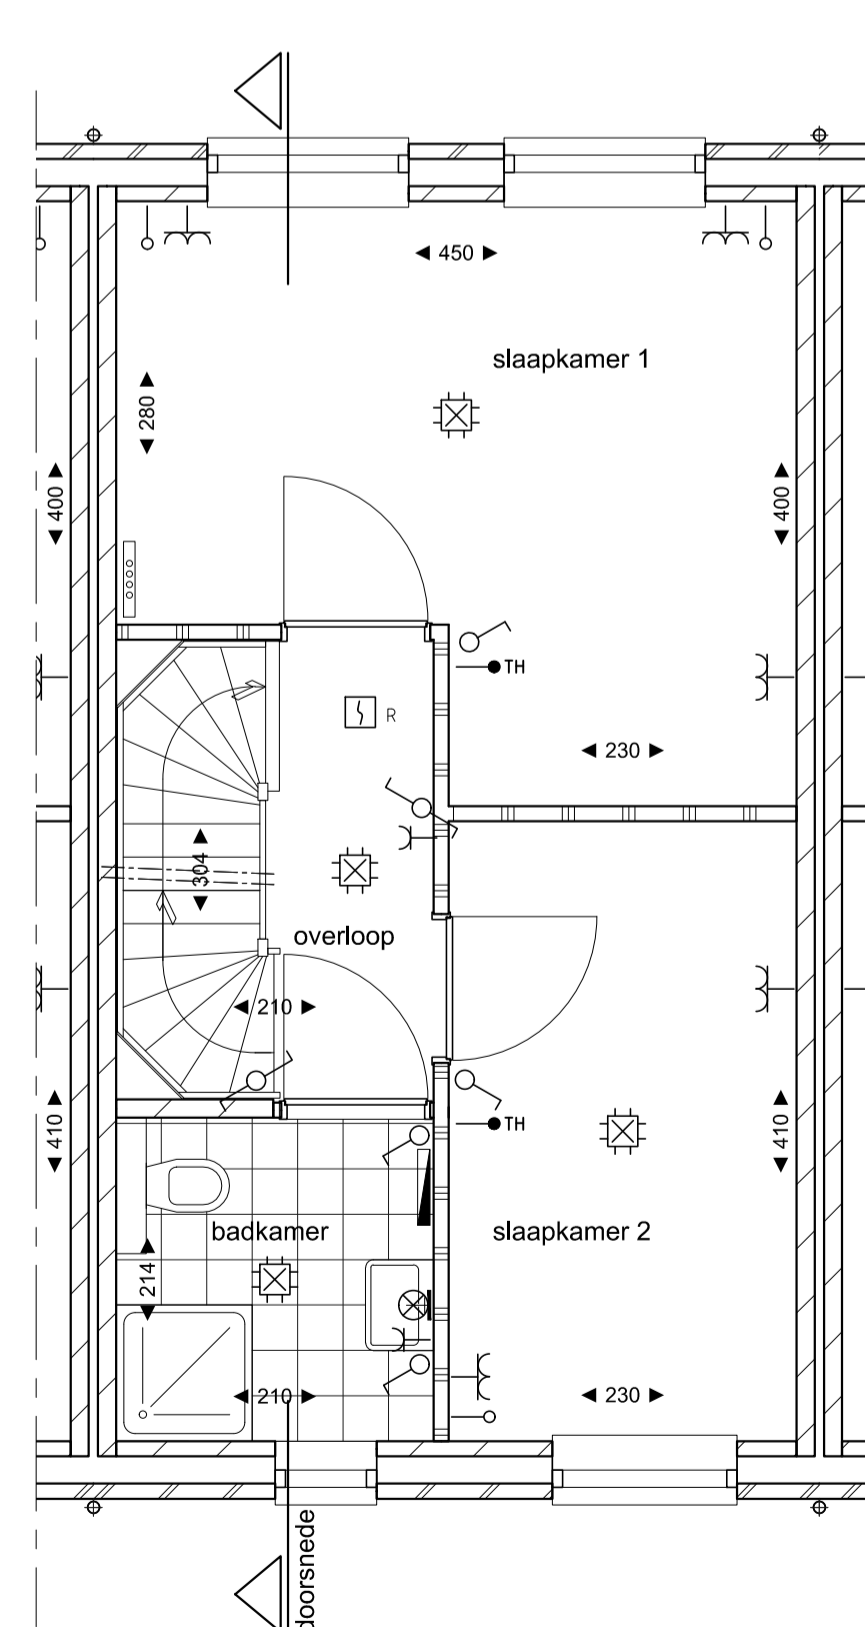

Achtergevel
type N BNR 126   type U-sp BNR 127   type U-sp BNR 128   type U BNR 129   type T BNR 130   type U BNR 131   type O BNR 132

1e Verdieping
type U
BNR 129, 131