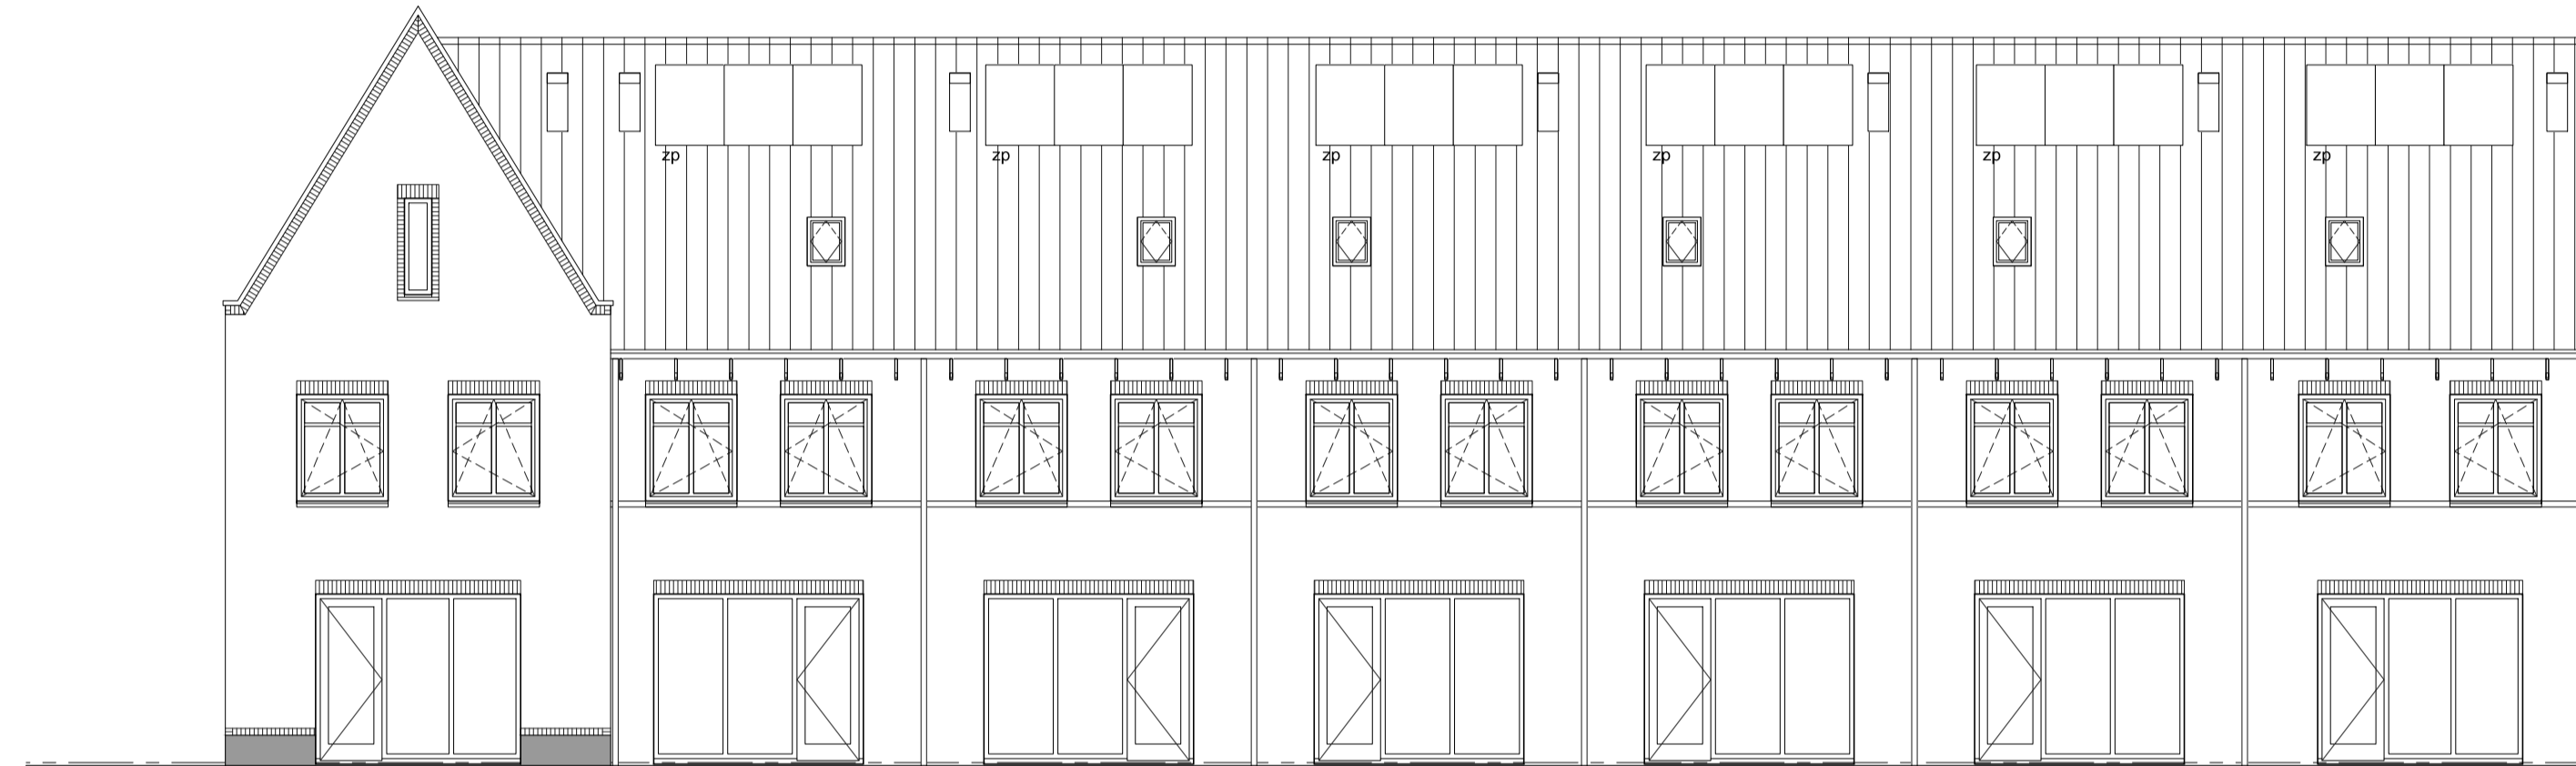

Voorgevel  
 type O BNR 132    type U BNR 131    type T BNR 130    type U BNR 129    type U-sp BNR 128    type U-sp BNR 127    type N BNR 126

Doorsnede

Achtergevel  
 type N BNR 126    type U-sp BNR 127    type U-sp BNR 128    type U BNR 129    type T BNR 130    type U BNR 131    type O BNR 132

Zijgevel links    Tuinaanzicht    Zijgevel Rechts    Achtergevel

Dubbele berging bnr. 127 t.m. 132

Symbool	Omschrijving
☉	Plafondlichtpunt
⊗	Wandlichtpunt
⊕	Aansluitpunt centrale antenne bedraad
⊕	Aansluitpunt data bedraad
⊕	Aansluitpunt thermostaat bedraad
⊕	Aansluitpunt mechanische ventilatie bedraad
⊕	Loze leiding
⊕	Bel
⊕	Drukknop
⊕	Rookmelder
⊕	Schakelaar, 1-polig
⊕	Schakelaar, wissel-
⊕	Wandcontactdoos 1-voudig
⊕	Wandcontactdoos 2-voudig

Begane grond  
 type U  
 BNR 129, 131

1e Verdieping  
 type U  
 BNR 129, 131

2e Verdieping  
 type U  
 BNR 129, 131

Berging  
 bnr. 128, 130, 132    bnr. 127, 129, 131

Fase: VERKOOPTEKENING  
 Onderwerp: Type U  
 bouwnummer 129, 131  
 Schaal: 1:50/1:100  
 Formaat: A1  
 Bladnummer: VK\_126-132\_04  
 Datum: 16-07-2018

Project:  
 Nuenen West - Bouwveld D  
 Nieuwbouw van 87 woningen