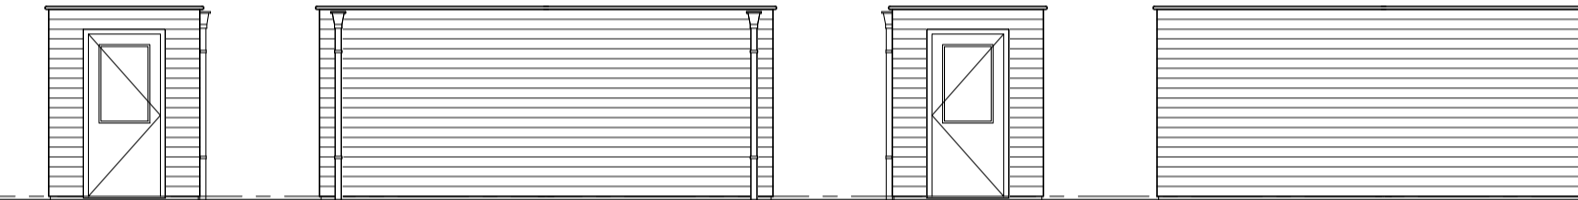

Voorgevel  
 type O BNR 132    type U BNR 131    type T BNR 130    type U BNR 129    type U-sp BNR 128    type U-sp BNR 127    type N BNR 126

Doorsnede

Achtergevel  
 type N BNR 126    type U-sp BNR 127    type U-sp BNR 128    type U BNR 129    type T BNR 130    type U BNR 131    type O BNR 132

Zijgevel links    Tuinaanzicht    Zijgevel Rechts    Achtergevel

Dubbele berging bnr. 127 t.m. 132

Symbool	Omschrijving
☉	Plafondlichtpunt
⊗	Wandlichtpunt
⊕	Aansluitpunt centrale antenne bedraad
⊕	Aansluitpunt data bedraad
⊕	Aansluitpunt thermostaat bedraad
⊕	Aansluitpunt mechanische ventilatie bedraad
⊕	Loze leiding
⊕	Bel
⊕	Drukknop
⊕	Rookmelder
⊕	Schakelaar, 1-polig
⊕	Schakelaar, wissel-
⊕	Wandcontactdoos 1-voudig
⊕	Wandcontactdoos 2-voudig