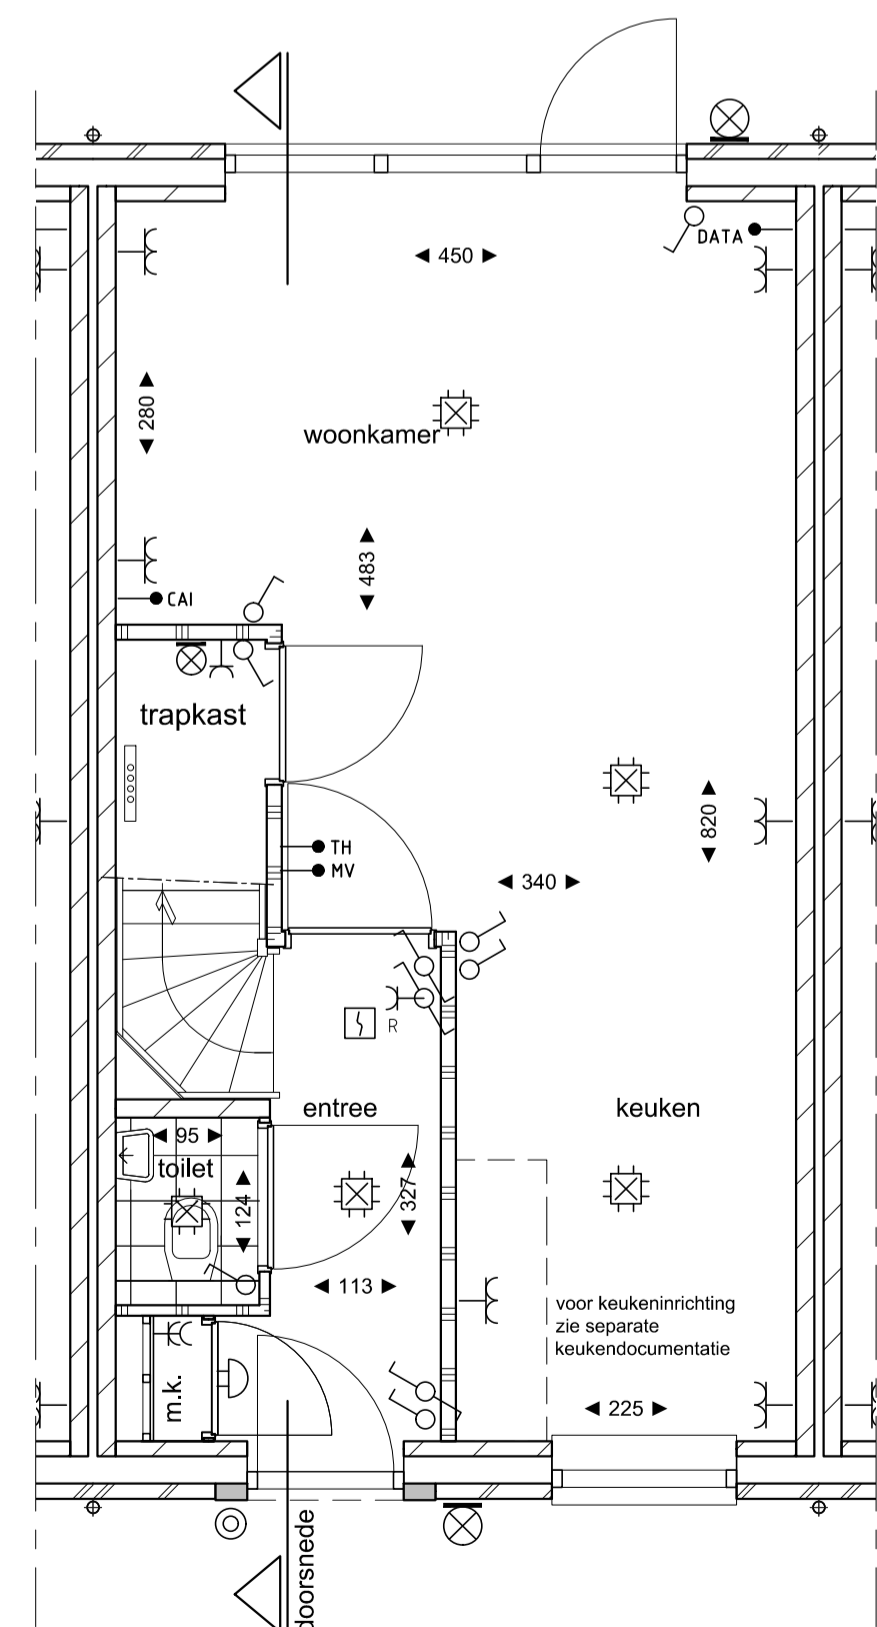

Achtergevel
type N BNR 126   type U-sp BNR 127   type U-sp BNR 128   type U BNR 129   type T BNR 130   type U BNR 131   type O BNR 132

Begane grond
type U
BNR 129, 131