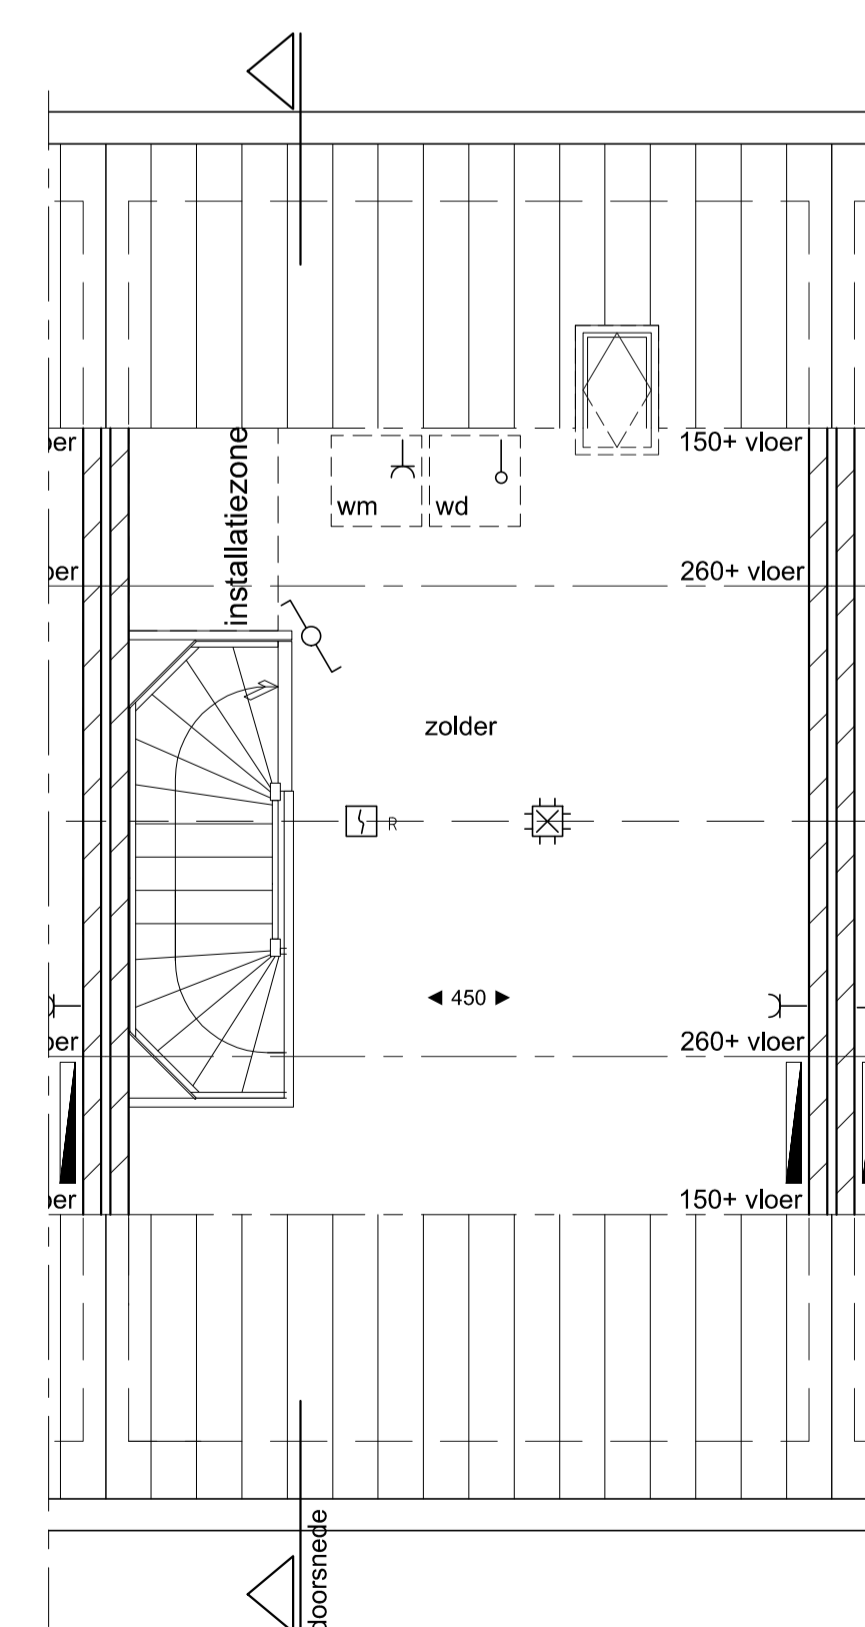

Zijgevel links    Tuinaanzicht    Zijgevel Rechts    Achtergevel

Dubbele berging bnr. 127 t.m. 132

Symbool	Omschrijving
☉	Plafondlichtpunt
⊗	Wandlichtpunt
⊕	Aansluitpunt centrale antenne bedraad
⊕	Aansluitpunt data bedraad
⊕	Aansluitpunt thermostaat bedraad
⊕	Aansluitpunt mechanische ventilatie bedraad
⊕	Loze leiding
⊕	Bel
⊕	Drukknop
⊕	Rookmelder
⊕	Schakelaar, 1-polig
⊕	Schakelaar, wissel-
⊕	Wandcontactdoos 1-voudig
⊕	Wandcontactdoos 2-voudig

### RENVOOI

	gevelstenen
	kalkzandsteen
	scheidingswand
zp	zonnepanelen
☉	hemelwaterafvoer
	elektrische radiator
	Verdeler vloerverwarming
	opstelplaats wasmachine
	opstelplaats wasdroger
	gevelkom met buitenkraan

Begane grond  
 type U  
 BNR 129, 131

1e Verdieping  
 type U  
 BNR 129, 131

2e Verdieping  
 type U  
 BNR 129, 131

Berging  
 bnr. 128, 130, 132    bnr. 127, 129, 131

Fase: VERKOOPTEKENING  
 Onderwerp: Type U  
 bouwnummer 129, 131  
 Schaal: 1:50/1:100  
 Formaat: A1  
 Bladnummer: VK\_126-132\_04  
 Datum: 16-07-2018