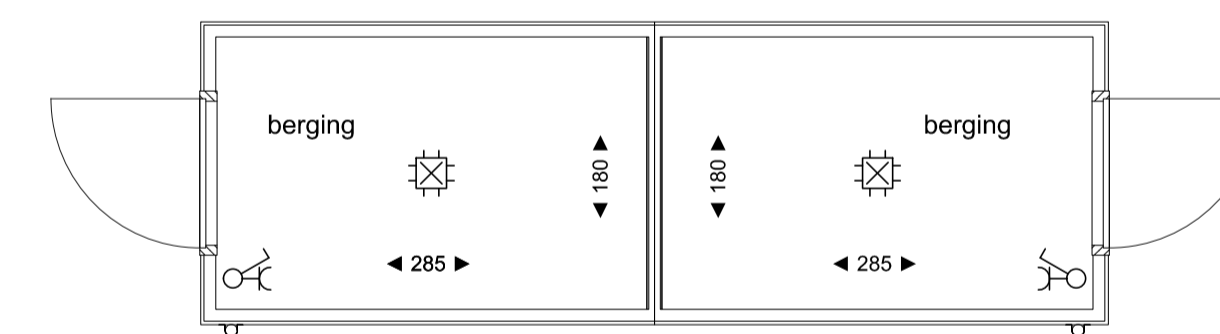

Zijgevel links    Tuinaanzicht    Zijgevel Rechts    Achtergevel

Dubbele berging bnr. 127 t.m. 132

Symbool	Omschrijving
☉	Plafondlichtpunt
⊗	Wandlichtpunt
⊕	Aansluitpunt centrale antenne bedraad
⊕	Aansluitpunt data bedraad
⊕	Aansluitpunt thermostaat bedraad
⊕	Aansluitpunt mechanische ventilatie bedraad
⊕	Loze leiding
⊕	Bel
⊕	Drukknop
⊕	Rookmelder
⊕	Schakelaar, 1-polig
⊕	Schakelaar, wissel-
⊕	Wandcontactdoos 1-voudig
⊕	Wandcontactdoos 2-voudig

### RENVOOI

	gevelstenen
	kalkzandsteen
	scheidingswand
zp	zonnepanelen
☉	hemelwaterafvoer
	elektrische radiator
	Verdeler vloerverwarming
	opstelplaats wasmachine
	opstelplaats wasdroger
	gevelkom met buitenkraan

Begane grond  
 type U  
 BNR 129, 131

1e Verdieping  
 type U  
 BNR 129, 131

2e Verdieping  
 type U  
 BNR 129, 131

Berging  
 bnr. 128, 130, 132    bnr. 127, 129, 131

Fase: VERKOOPTEKENING  
 Onderwerp: Type U  
 bouwnummer 129, 131  
 Schaal: 1:50/1:100  
 Formaat: A1  
 Bladnummer: VK\_126-132\_04  
 Datum: 16-07-2018