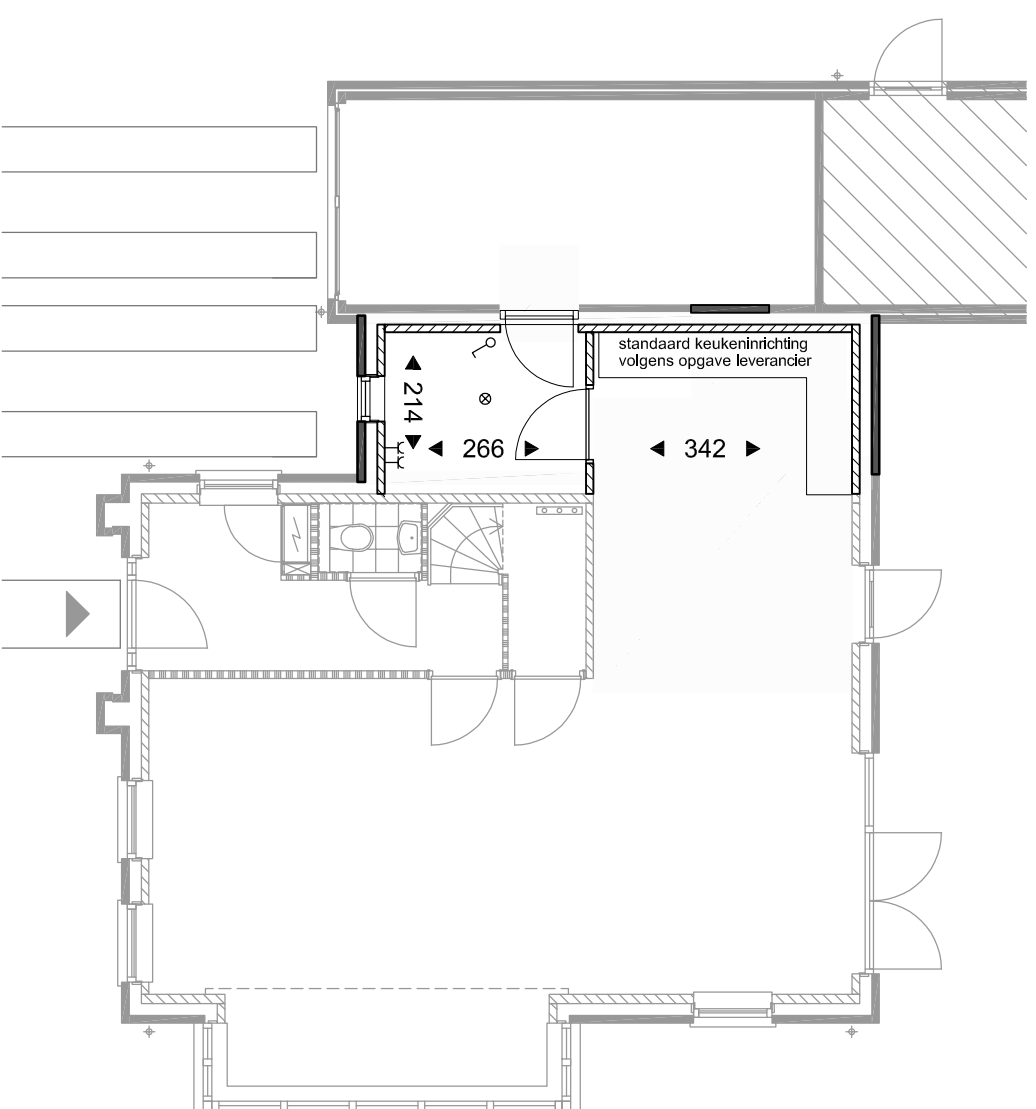

Voorgevel

optie f: uitbreiding woonkamer/keuken + bijkeuken

Achtergevel

optie f: uitbreiding woonkamer/keuken + bijkeuken

Begane grond

optie f: uitbreiding woonkamer/keuken + bijkeuken

NUENEN-WEST
23 koopwoningen Opwettens Land
 Optie uitbreiding woonkamer/keuken + bijkeuken

SCHAAL
 1:100
 DATUM
 23-06-2016
 tekening
 VK-VJ-O1