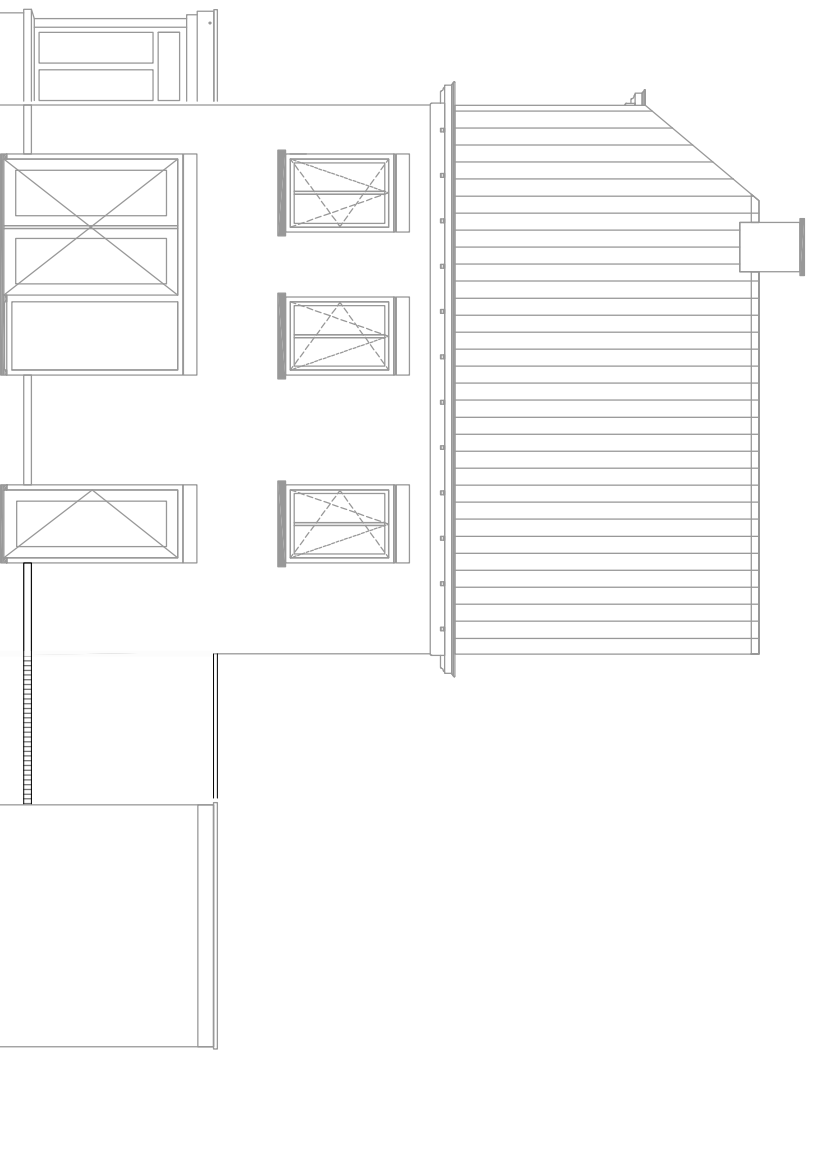

Voorgevel

optie f: uitbreiding woonkamer/keuken + bijkeuken

Achtergevel

optie f: uitbreiding woonkamer/keuken + bijkeuken

Begane grond

optie f: uitbreiding woonkamer/keuken + bijkeuken

NUENEN-WEST
23 koopwoningen Opwettens Land
 Optie uitbreiding woonkamer/keuken + bijkeuken

SCHAAL
 1:100
 DATUM
 23-06-2016
 tekening
 VK-VJ-O1