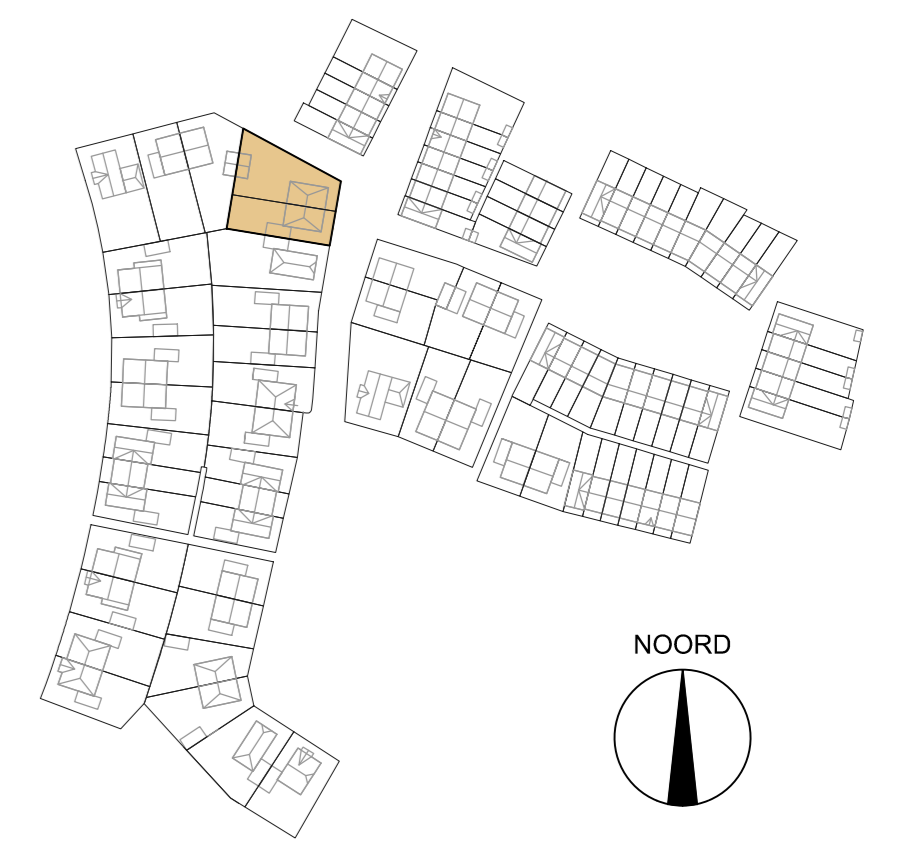

RENVOOI

- gevelstenen
- kalkzandsteen
- scheidingswand
- zonnepanelen
- hemelwaterafvoer
- elektrische radiator
- Verdelers vloerverwarming
- opstelplaats wasmachine
- opstelplaats wasdroger
- gevelkom met buitenkraan

Symbol	Omschrijving
	Platondichtpunt
	Wanddichtpunt
	Aansluitpunt centrale antenne bedraad
	Aansluitpunt data bedraad
	Aansluitpunt thermostaat bedraad
	Aansluitpunt mechanische ventilatie bedraad
	Aansluitpunt WLAN
	Loose leiding
	Bat
	Drukknop
	Rockmelder
	Schakelaar, 1-poolig
	Schakelaar, wispaal
	Wandcontactdoos 1-voudig
	Wandcontactdoos 2-voudig

Fase: VERKOOPTEKENING
 Onderwerp: Type J
 bouwnummers 42 - 43
 Schaal: 1:50/1:100
 Formaat: A0
 Bladnummer: VK_42-43_01
 Datum: 16-07-2018

Project:
 Nuenen West - Bouwveld D
 Nieuwbouw van 87 woningen