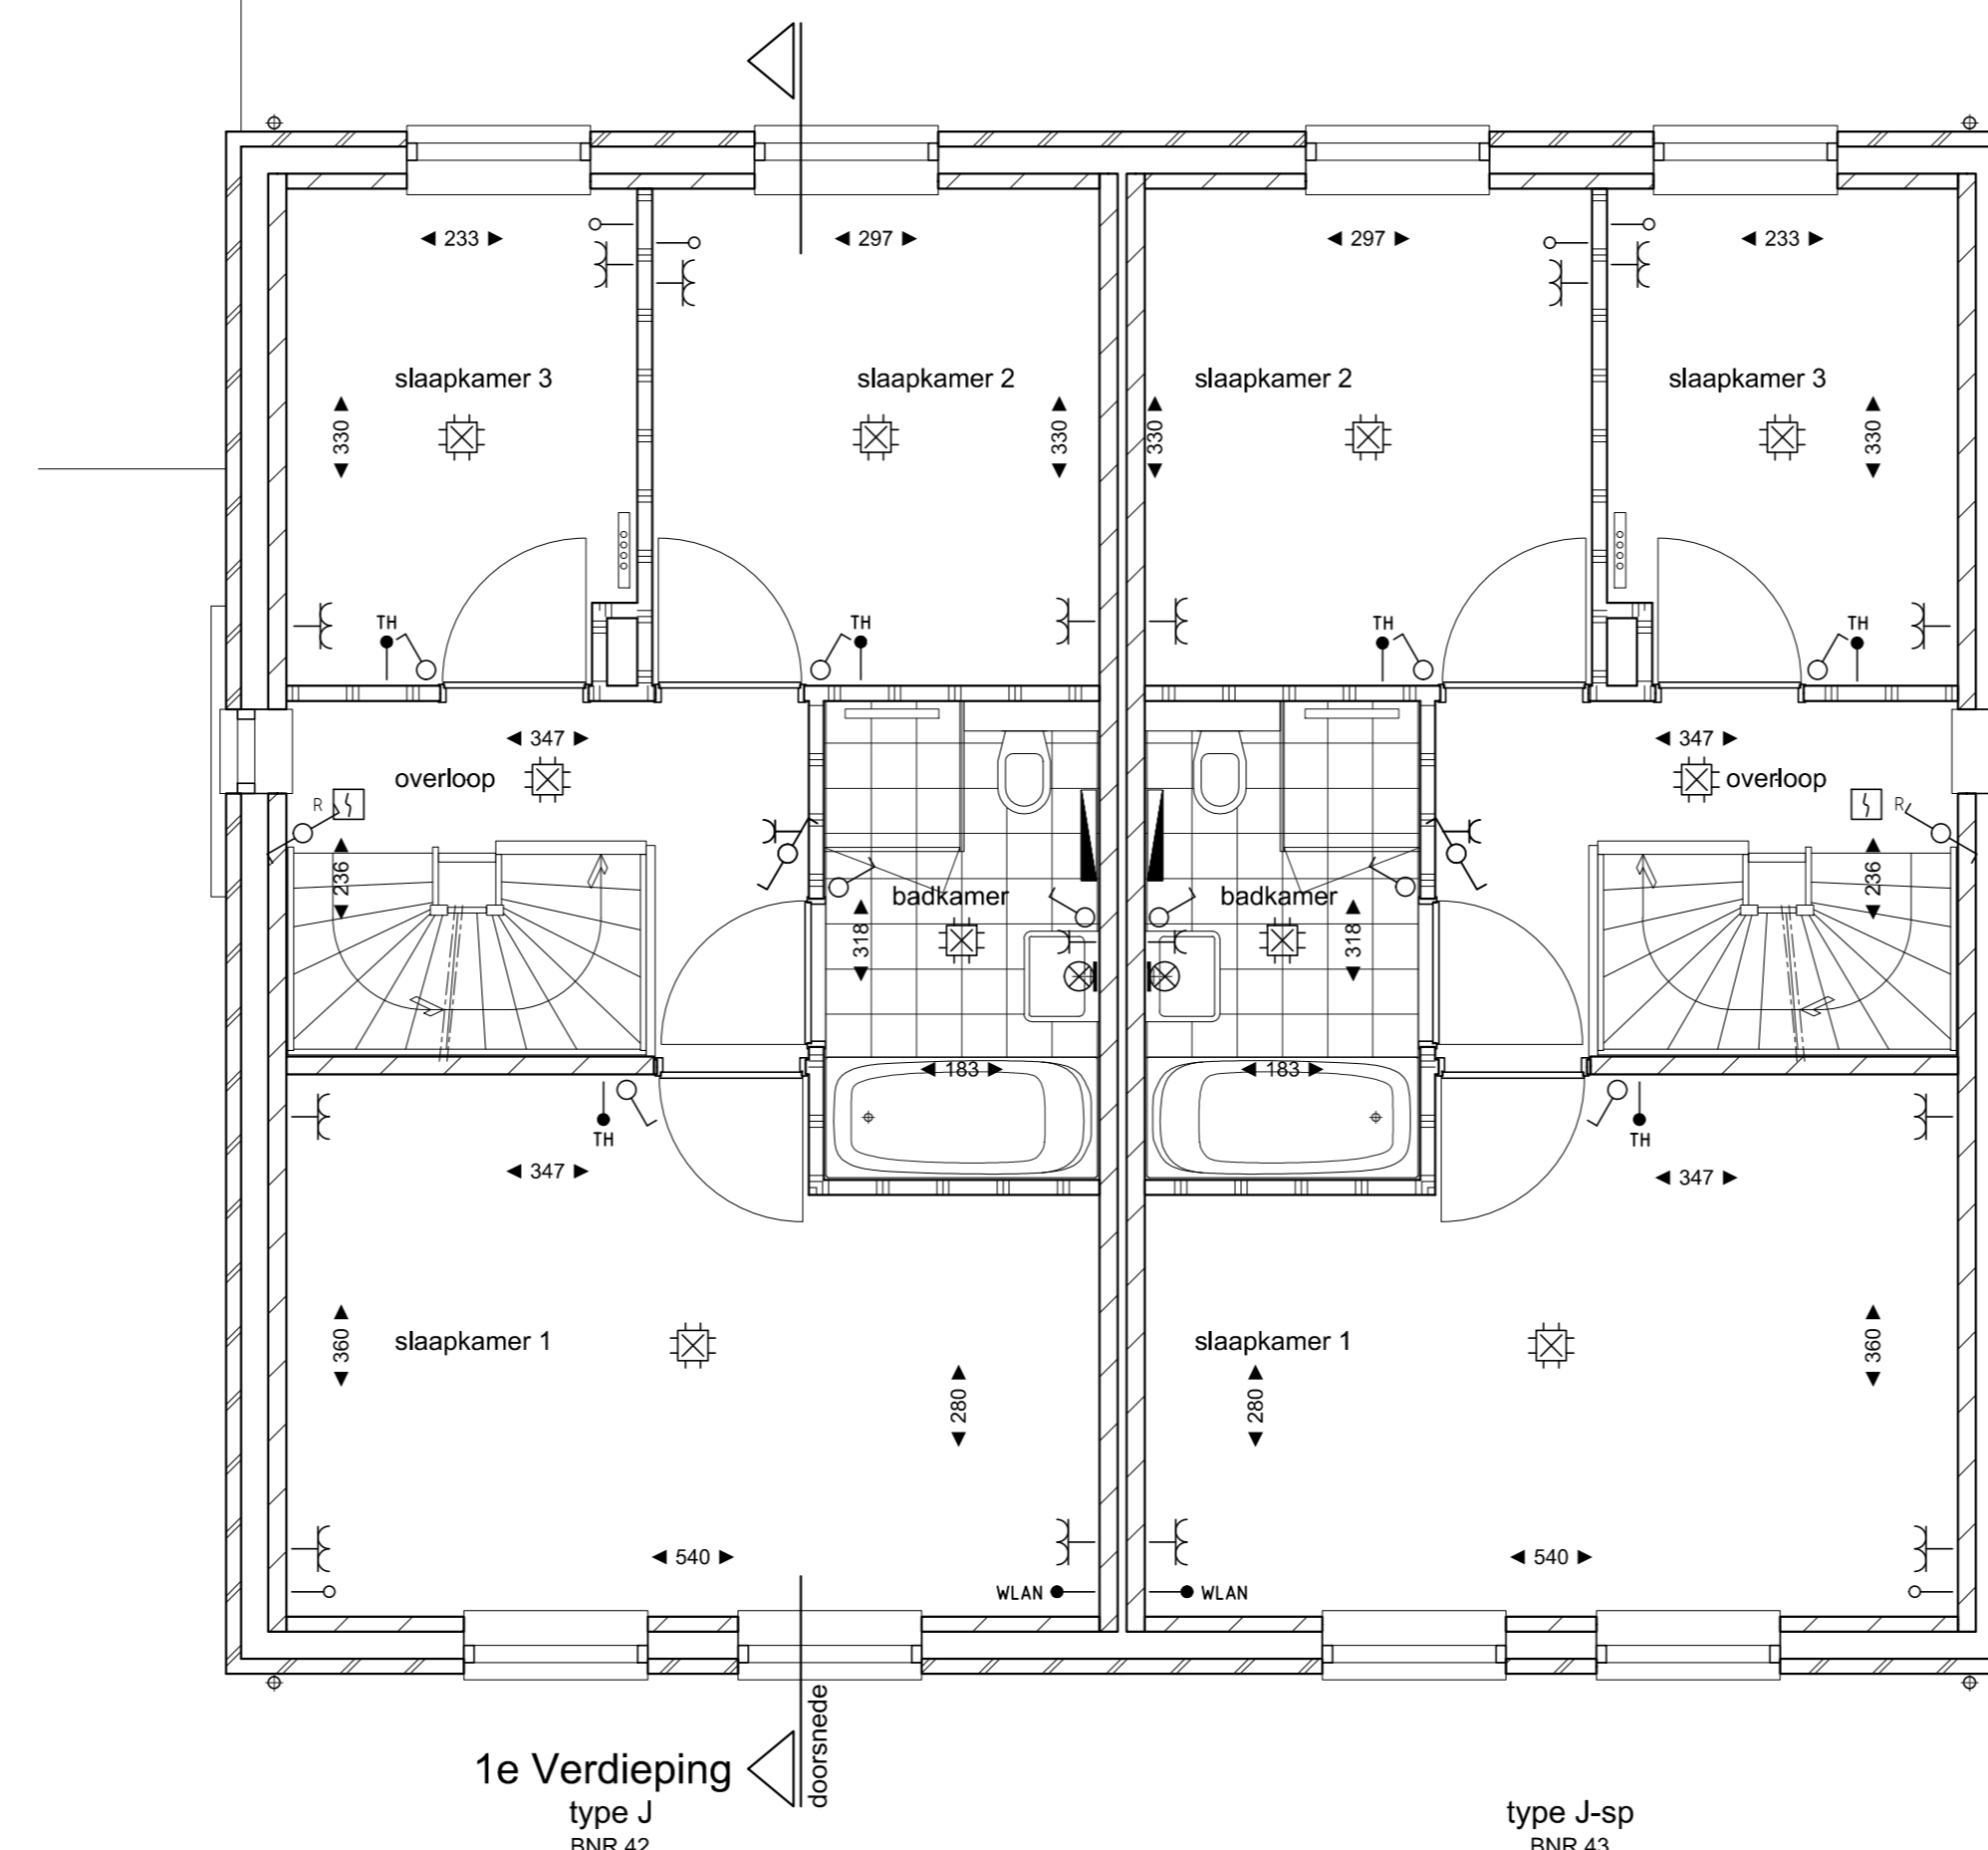

Symbol	Omschrijving
	Platondichtpunt
	Wanddichtpunt
	Aansluitpunt centrale antenne bedraad
	Aansluitpunt data bedraad
	Aansluitpunt thermostaat bedraad
	Aansluitpunt mechanische ventilatie bedraad
	Aansluitpunt WLAN
	Loose leiding
	Bat
	Drukknop
	Rockmelder
	Schakelaar, 1-poolig
	Schakelaar, wispaal
	Wandcontactdoos 1-voudig
	Wandcontactdoos 2-voudig

Fase: VERKOOPTEKENING
 Onderwerp: Type J
 bouwnummers 42 - 43
 Schaal: 1:50/1:100
 Formaat: A0
 Bladnummer: VK_42-43_01
 Datum: 16-07-2018

Project:
 Nuenen West - Bouwveld D
 Nieuwbouw van 87 woningen