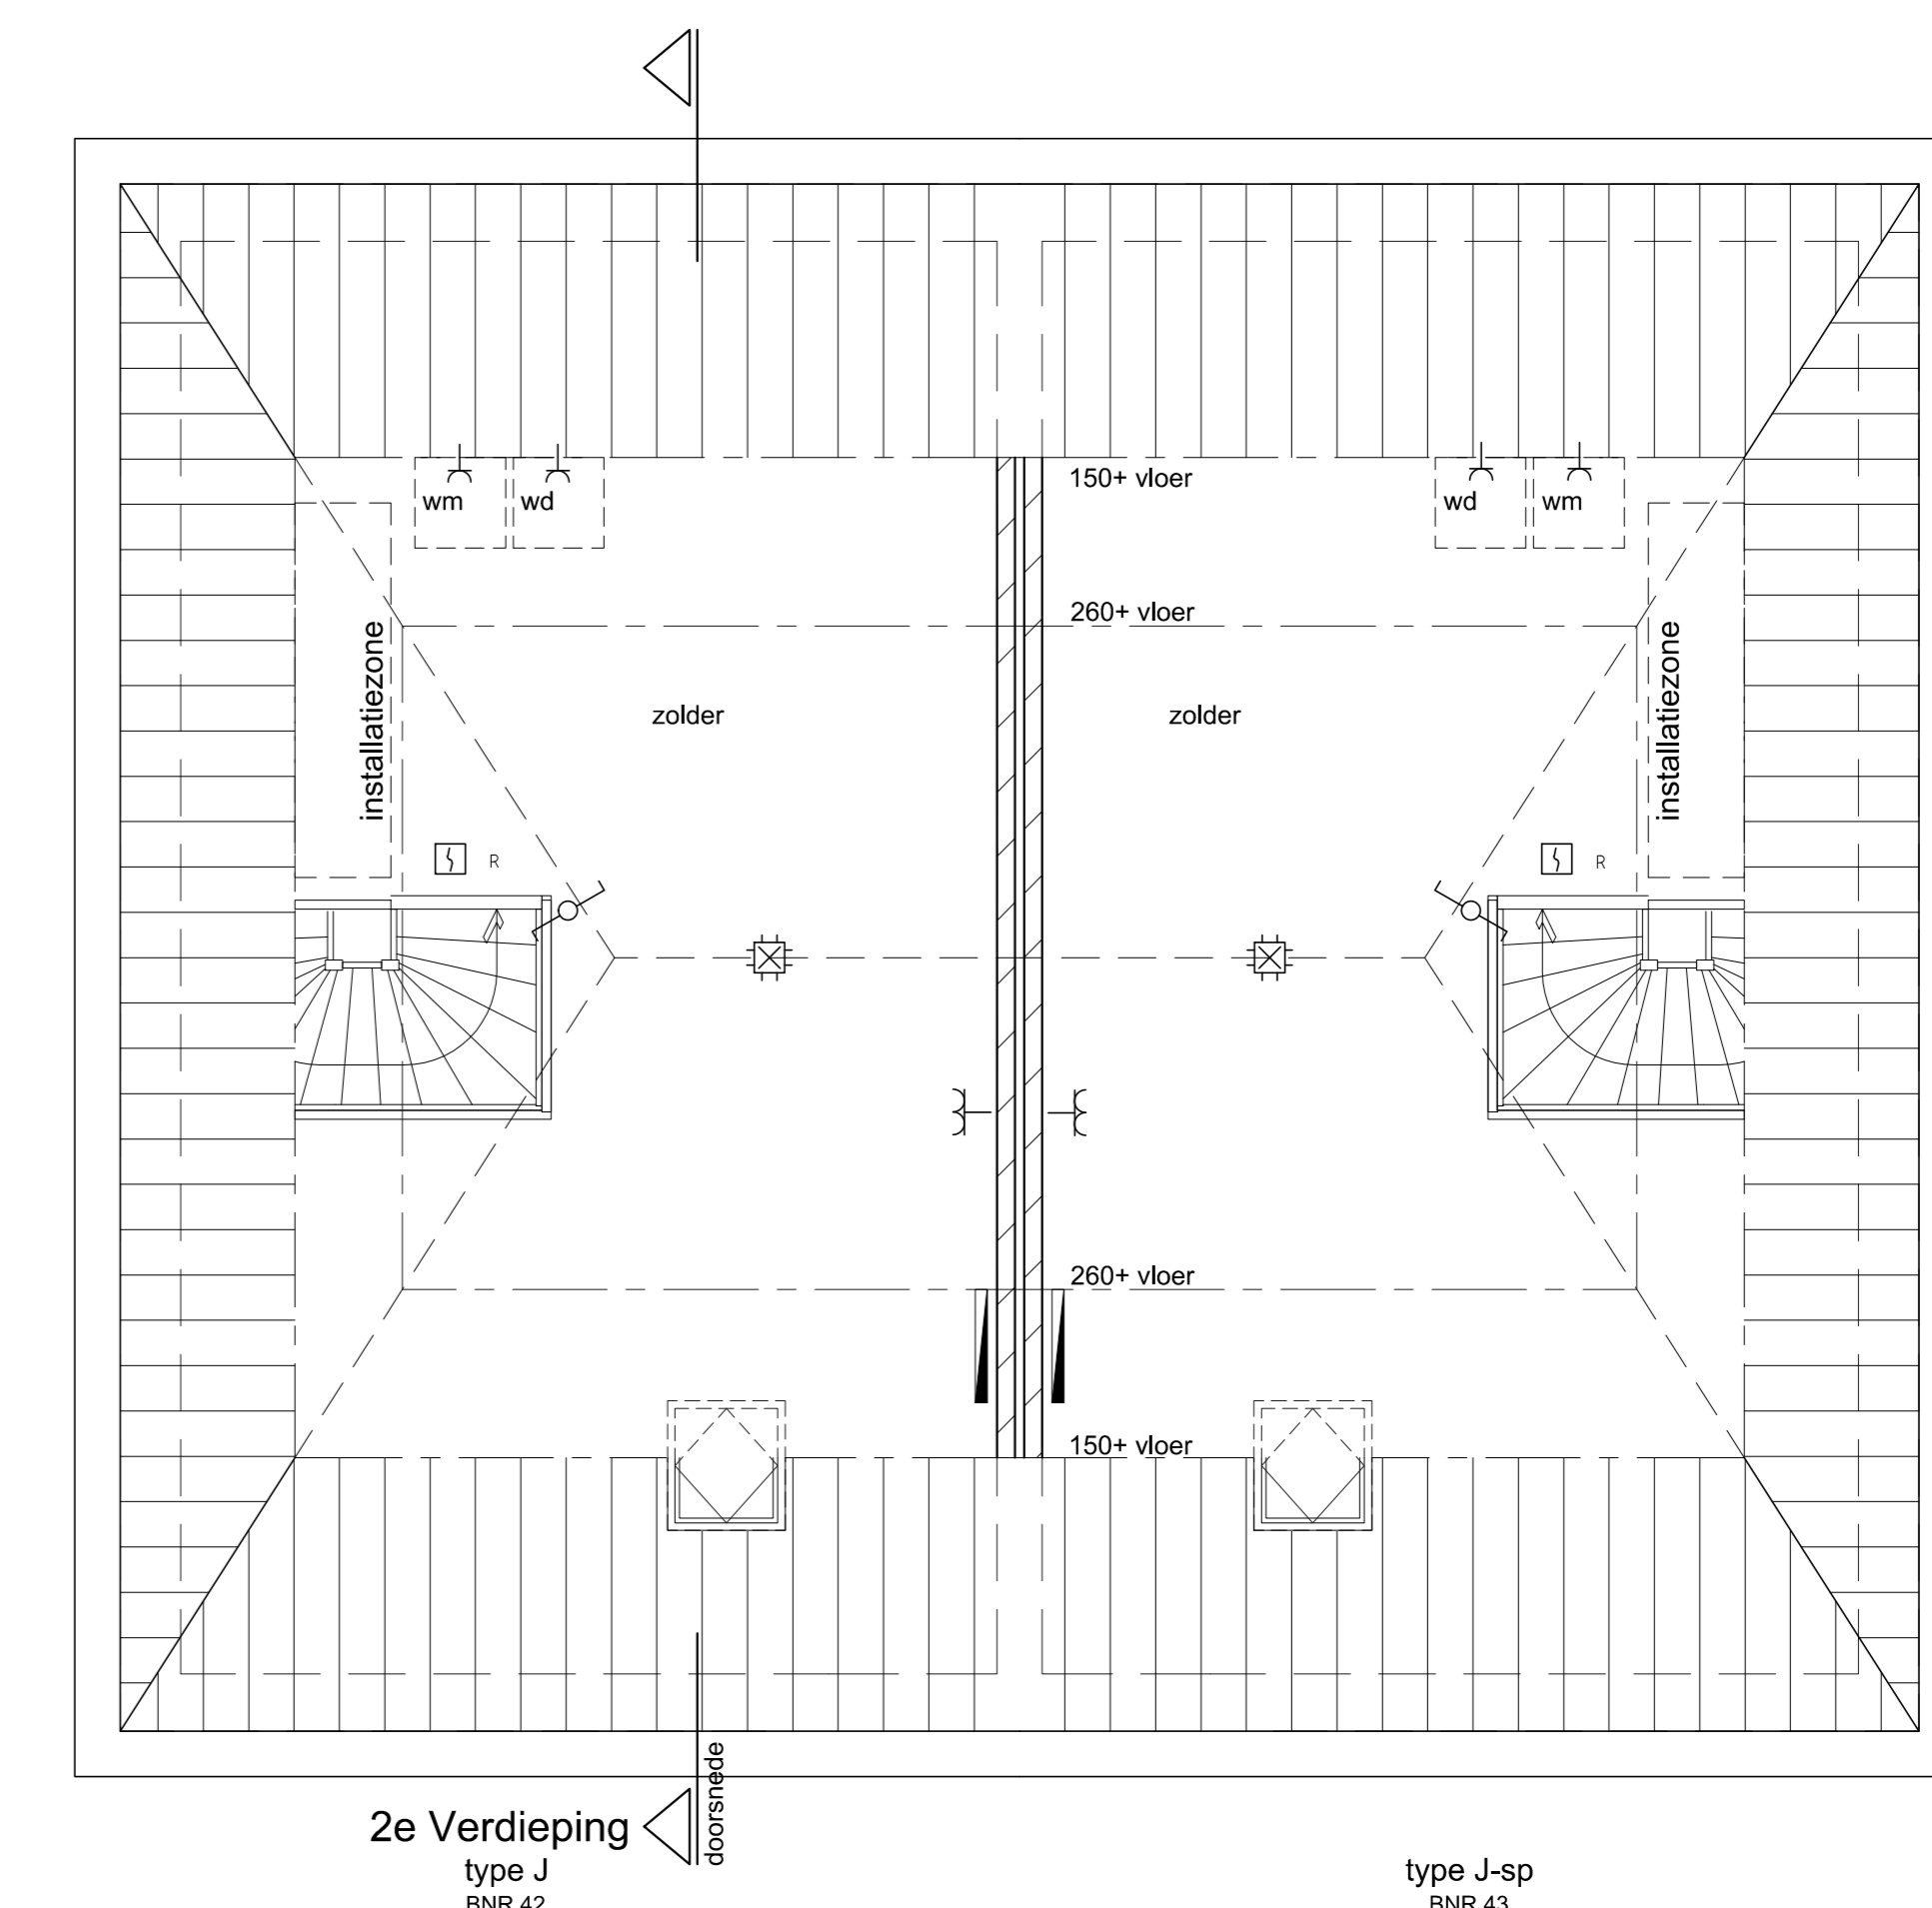

Symbol	Omschrijving
	Platondichtpunt
	Wanddichtpunt
	Aansluitpunt centrale antenne bedraad
	Aansluitpunt data bedraad
	Aansluitpunt thermostaat bedraad
	Aansluitpunt mechanische ventilatie bedraad
	Aansluitpunt WLAN
	Loose leiding
	Bat
	Drukknop
	Rockmelder
	Schakelaar, 1-poolig
	Schakelaar, wispaal
	Wandcontactdoos 1-voudig
	Wandcontactdoos 2-voudig

Fase: VERKOOPTEKENING
 Onderwerp: Type J
 bouwnummers 42 - 43
 Schaal: 1:50/1:100
 Formaat: A0
 Bladnummer: VK_42-43_01
 Datum: 16-07-2018

Project:
 Nuenen West - Bouwveld D
 Nieuwbouw van 87 woningen