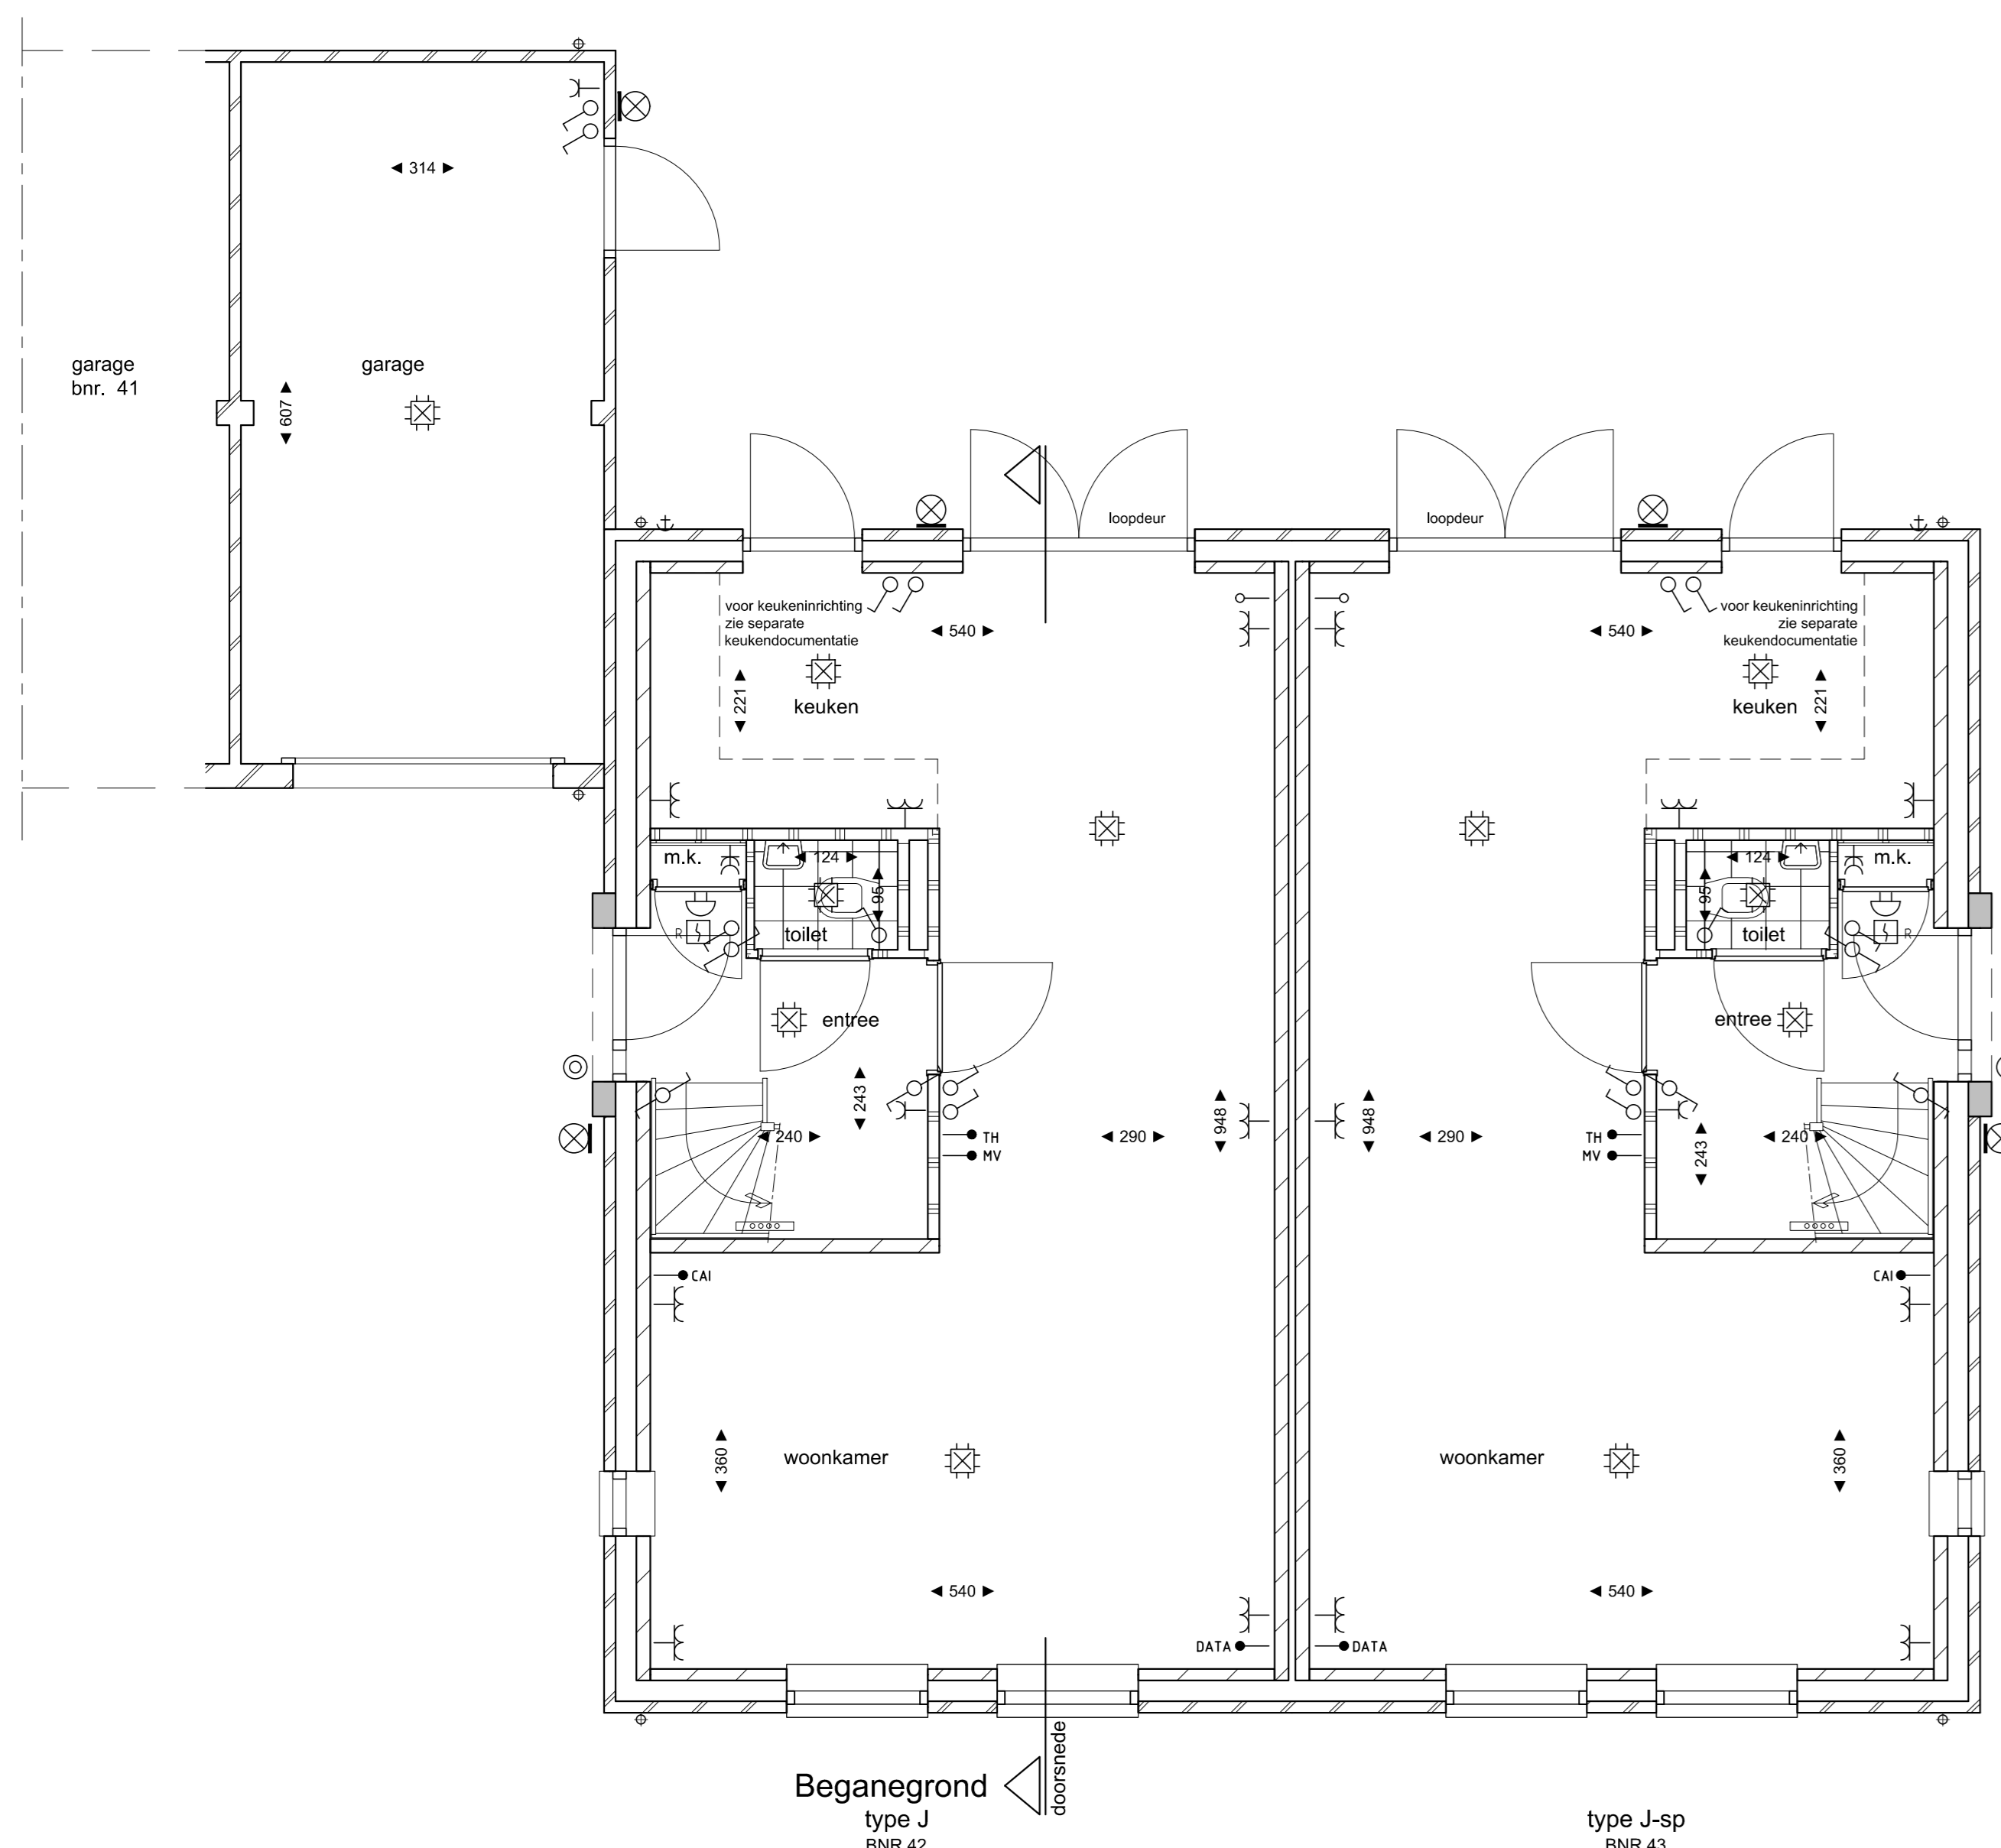

RENVOOI

- gevelstenen
- kalkzandsteen
- scheidingswand
- zonnepanelen
- hemelwaterafvoer
- elektrische radiator
- Verdelers vloerverwarming
- opstelplaats wasmachine
- opstelplaats wasdroger
- gevelkom met buitenkraan

Symbol	Omschrijving
	Platondichtpunt
	Wanddichtpunt
	Aansluitpunt centrale antenne bedraad
	Aansluitpunt data bedraad
	Aansluitpunt thermostaat bedraad
	Aansluitpunt mechanische ventilatie bedraad
	Aansluitpunt WLAN
	Loose leiding
	Bat
	Drukknop
	Rockmelder
	Schakelaar, 1-poolig
	Schakelaar, wispaal
	Wandcontactdoos 1-voudig
	Wandcontactdoos 2-voudig

Fase: VERKOOPTEKENING
 Onderwerp: Type J
 bouwnummers 42 - 43
 Schaal: 1:50/1:100
 Formaat: A0
 Bladnummer: VK_42-43_01
 Datum: 16-07-2018

Project:
 Nuenen West - Bouwveld D
 Nieuwbouw van 87 woningen