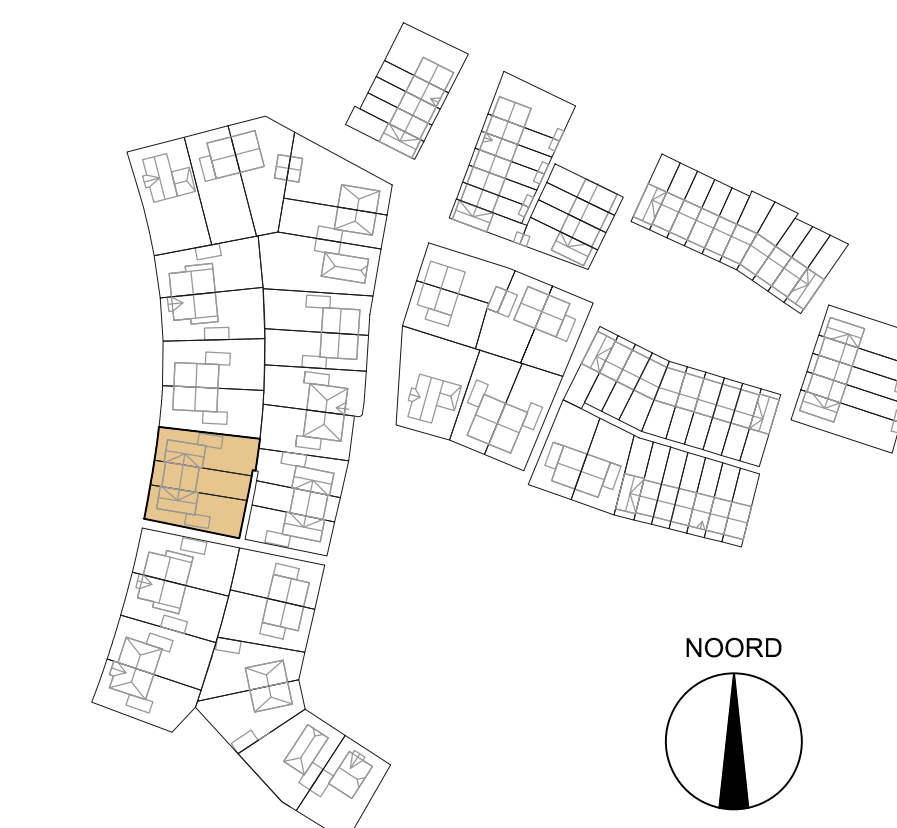

Berging  
bnr. 18

Symbool	Omschrijving
☉	Plafondlichtpunt
☼	Wandlichtpunt
⊕	Aansluitpunt centrale antenne bedraad
⊕	Aansluitpunt data bedraad
⊕	Aansluitpunt thermostaat bedraad
⊕	Aansluitpunt mechanische ventilatie bedraad
⊕	Loze leiding
⊕	Bal
⊕	Drukknop
⊕	Rookmelder
⊕	Schakelaar, 1-polig
⊕	Schakelaar, wissel
⊕	Wandcontactdoos 1-voudig
⊕	Wandcontactdoos 2-voudig

Fase: VERKOOPTEKENING  
 Onderwerp: Type L, L-sp, M  
 bouwnummers 17 - 18 - 19  
 Schaal: 1:50/1:100  
 Formaat: A0  
 Bladnummer: VK\_17-19\_01  
 Datum: 16-07-2018

Project:  
 Nuenen West - Bouwveld D  
 Nieuwbouw van 87 woningen