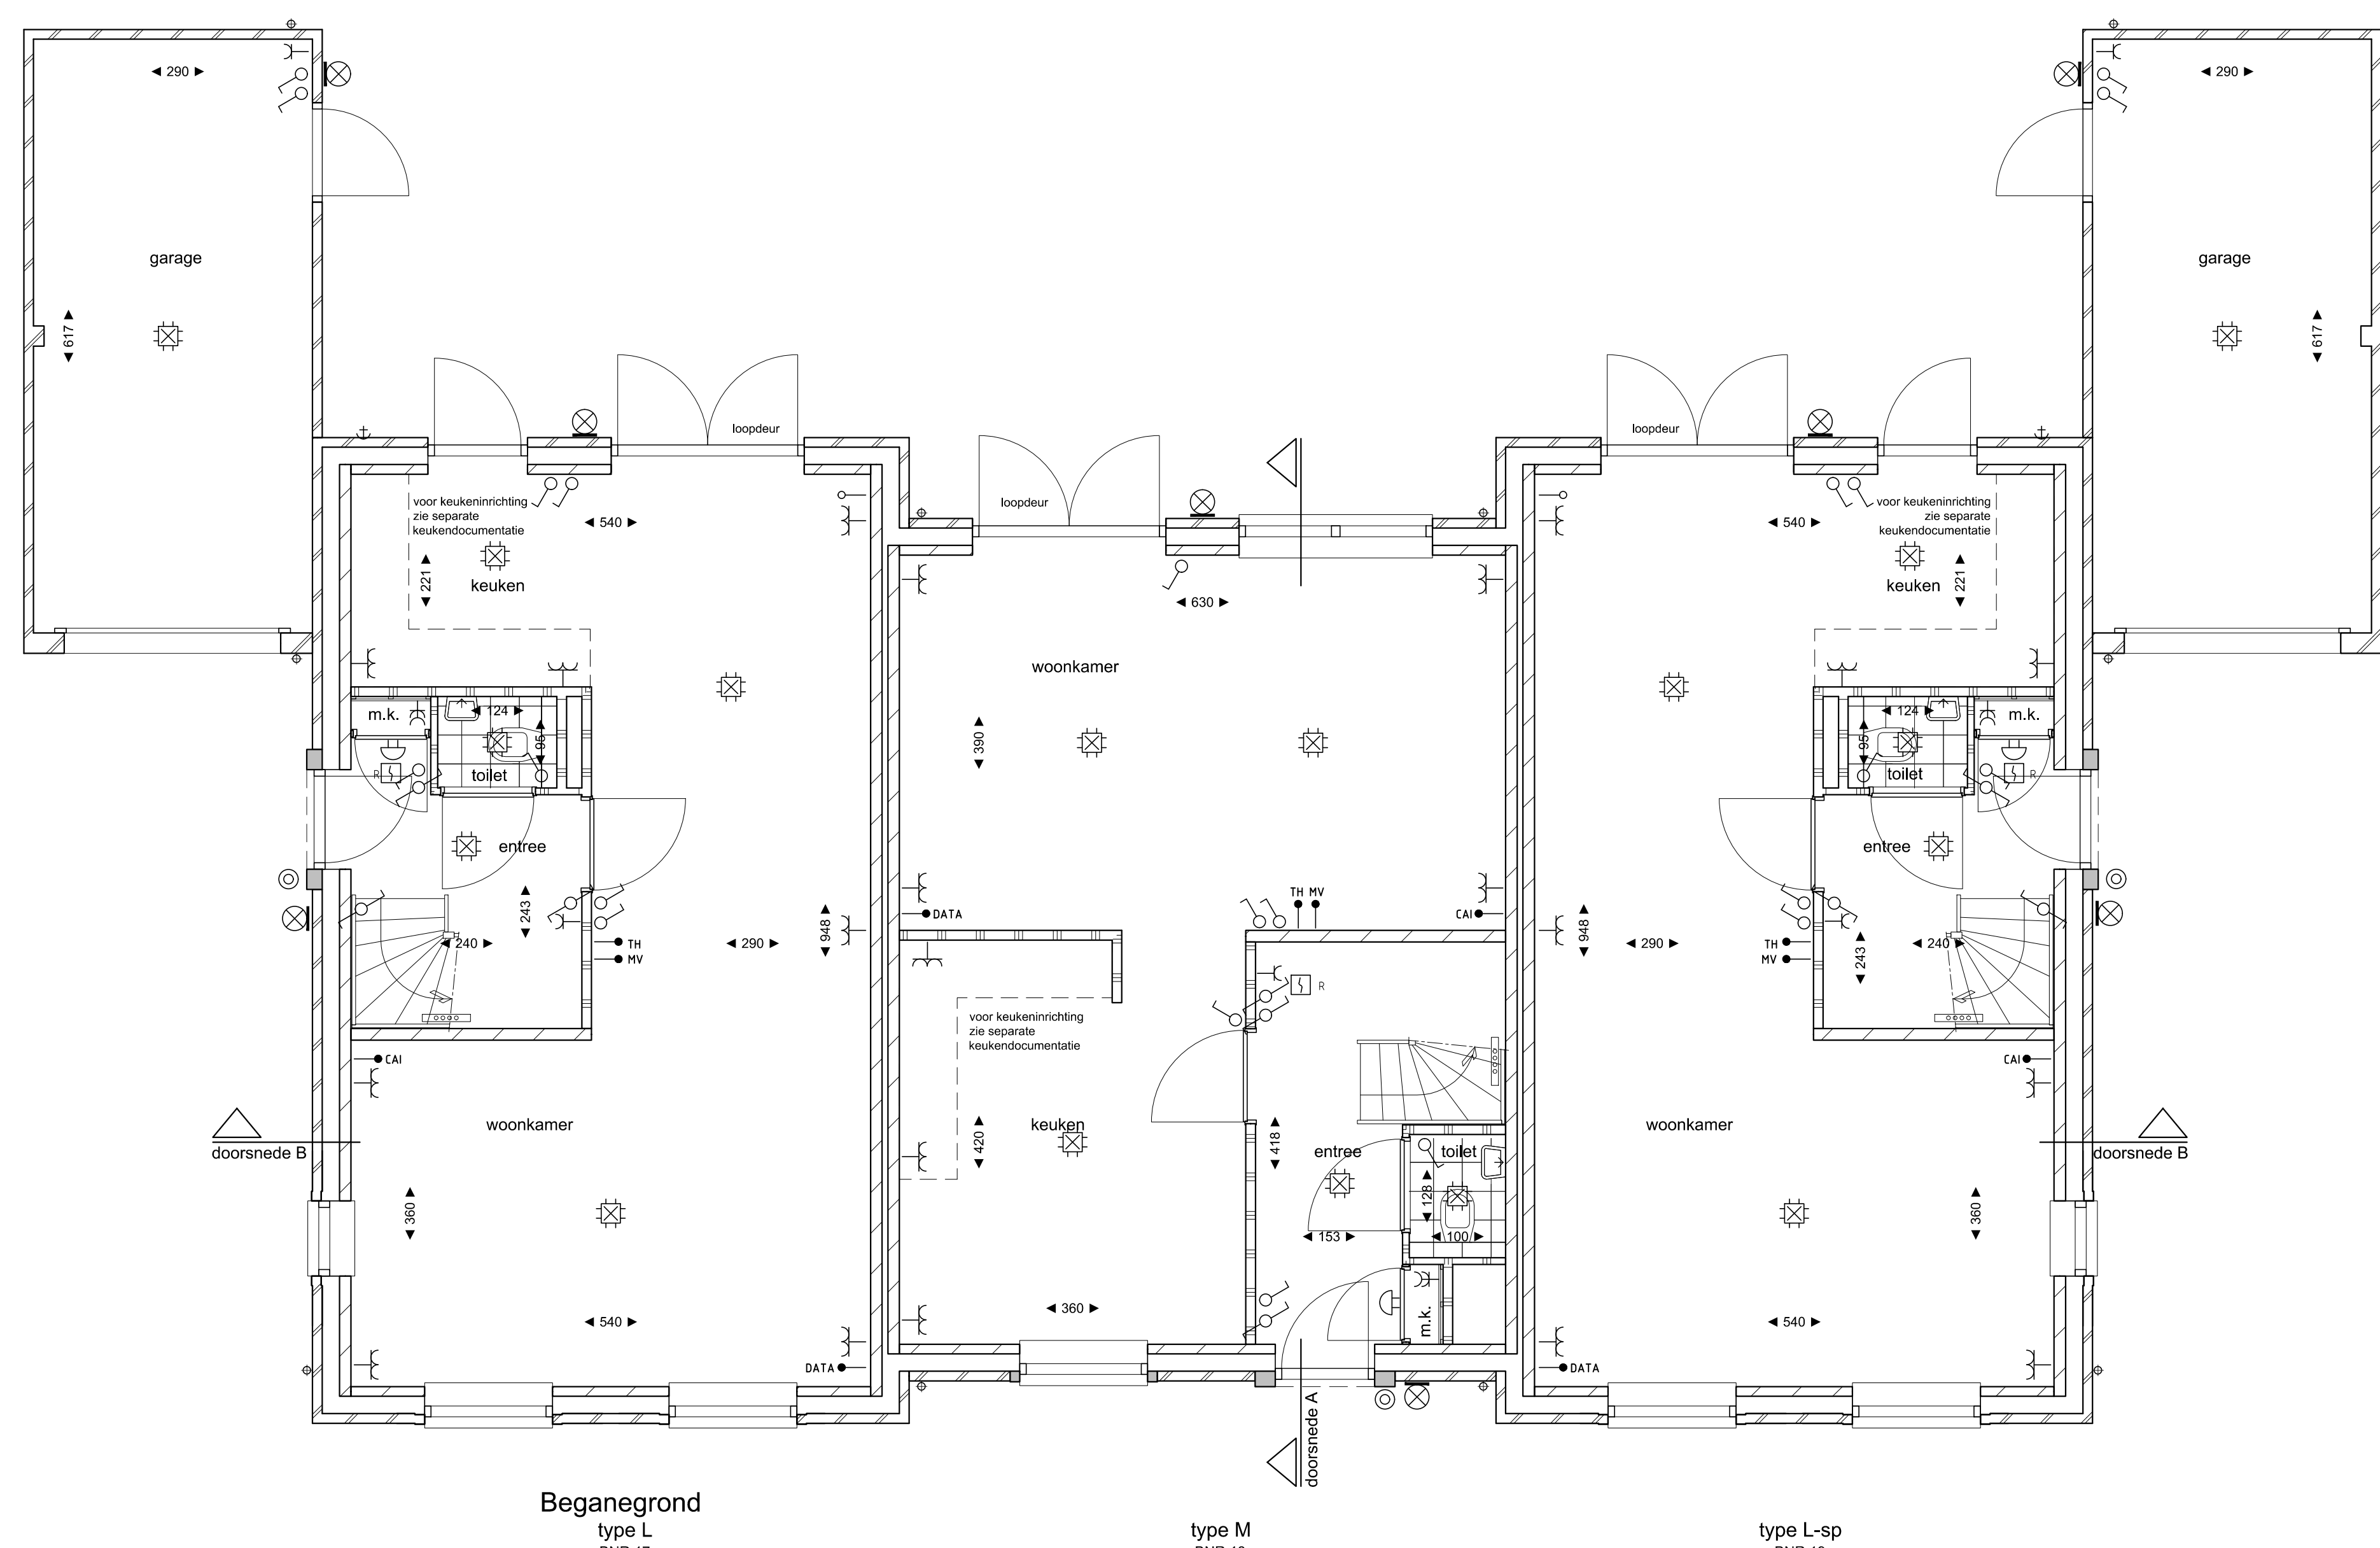

Berging  
bnr. 18

Symbool	Omschrijving
☉	Plafondlichtpunt
☼	Wandlichtpunt
⊕	Aansluitpunt centrale antenne bedraad
⊕	Aansluitpunt data bedraad
⊕	Aansluitpunt thermostaat bedraad
⊕	Aansluitpunt mechanische ventilatie bedraad
⊕	Loze leiding
⊕	Bal
⊕	Drukknop
⊕	Rookmelder
⊕	Schakelaar, 1-polig
⊕	Schakelaar, wissel
⊕	Wandcontactdoos 1-voudig
⊕	Wandcontactdoos 2-voudig

**RENVOOI**

	gevelstenen
	kalkzandsteen
	scheidingswand
	zonnepanelen
	hemelwatersafvoer
	elektrische radiator
	Verdelers vloerverwarming
	opstelplaats wasmachine
	opstelplaats wasdroger
	gevelkom met buitenkraan

Fase: VERKOOPTEKENING  
 Onderwerp: Type L, L-sp, M  
 bouwnummers 17 - 18 - 19  
 Schaal: 1:50/1:100  
 Formaat: A0  
 Bladnummer: VK\_17-19\_01  
 Datum: 16-07-2018

Project:  
 Nuenen West - Bouwveld D  
 Nieuwbouw van 87 woningen