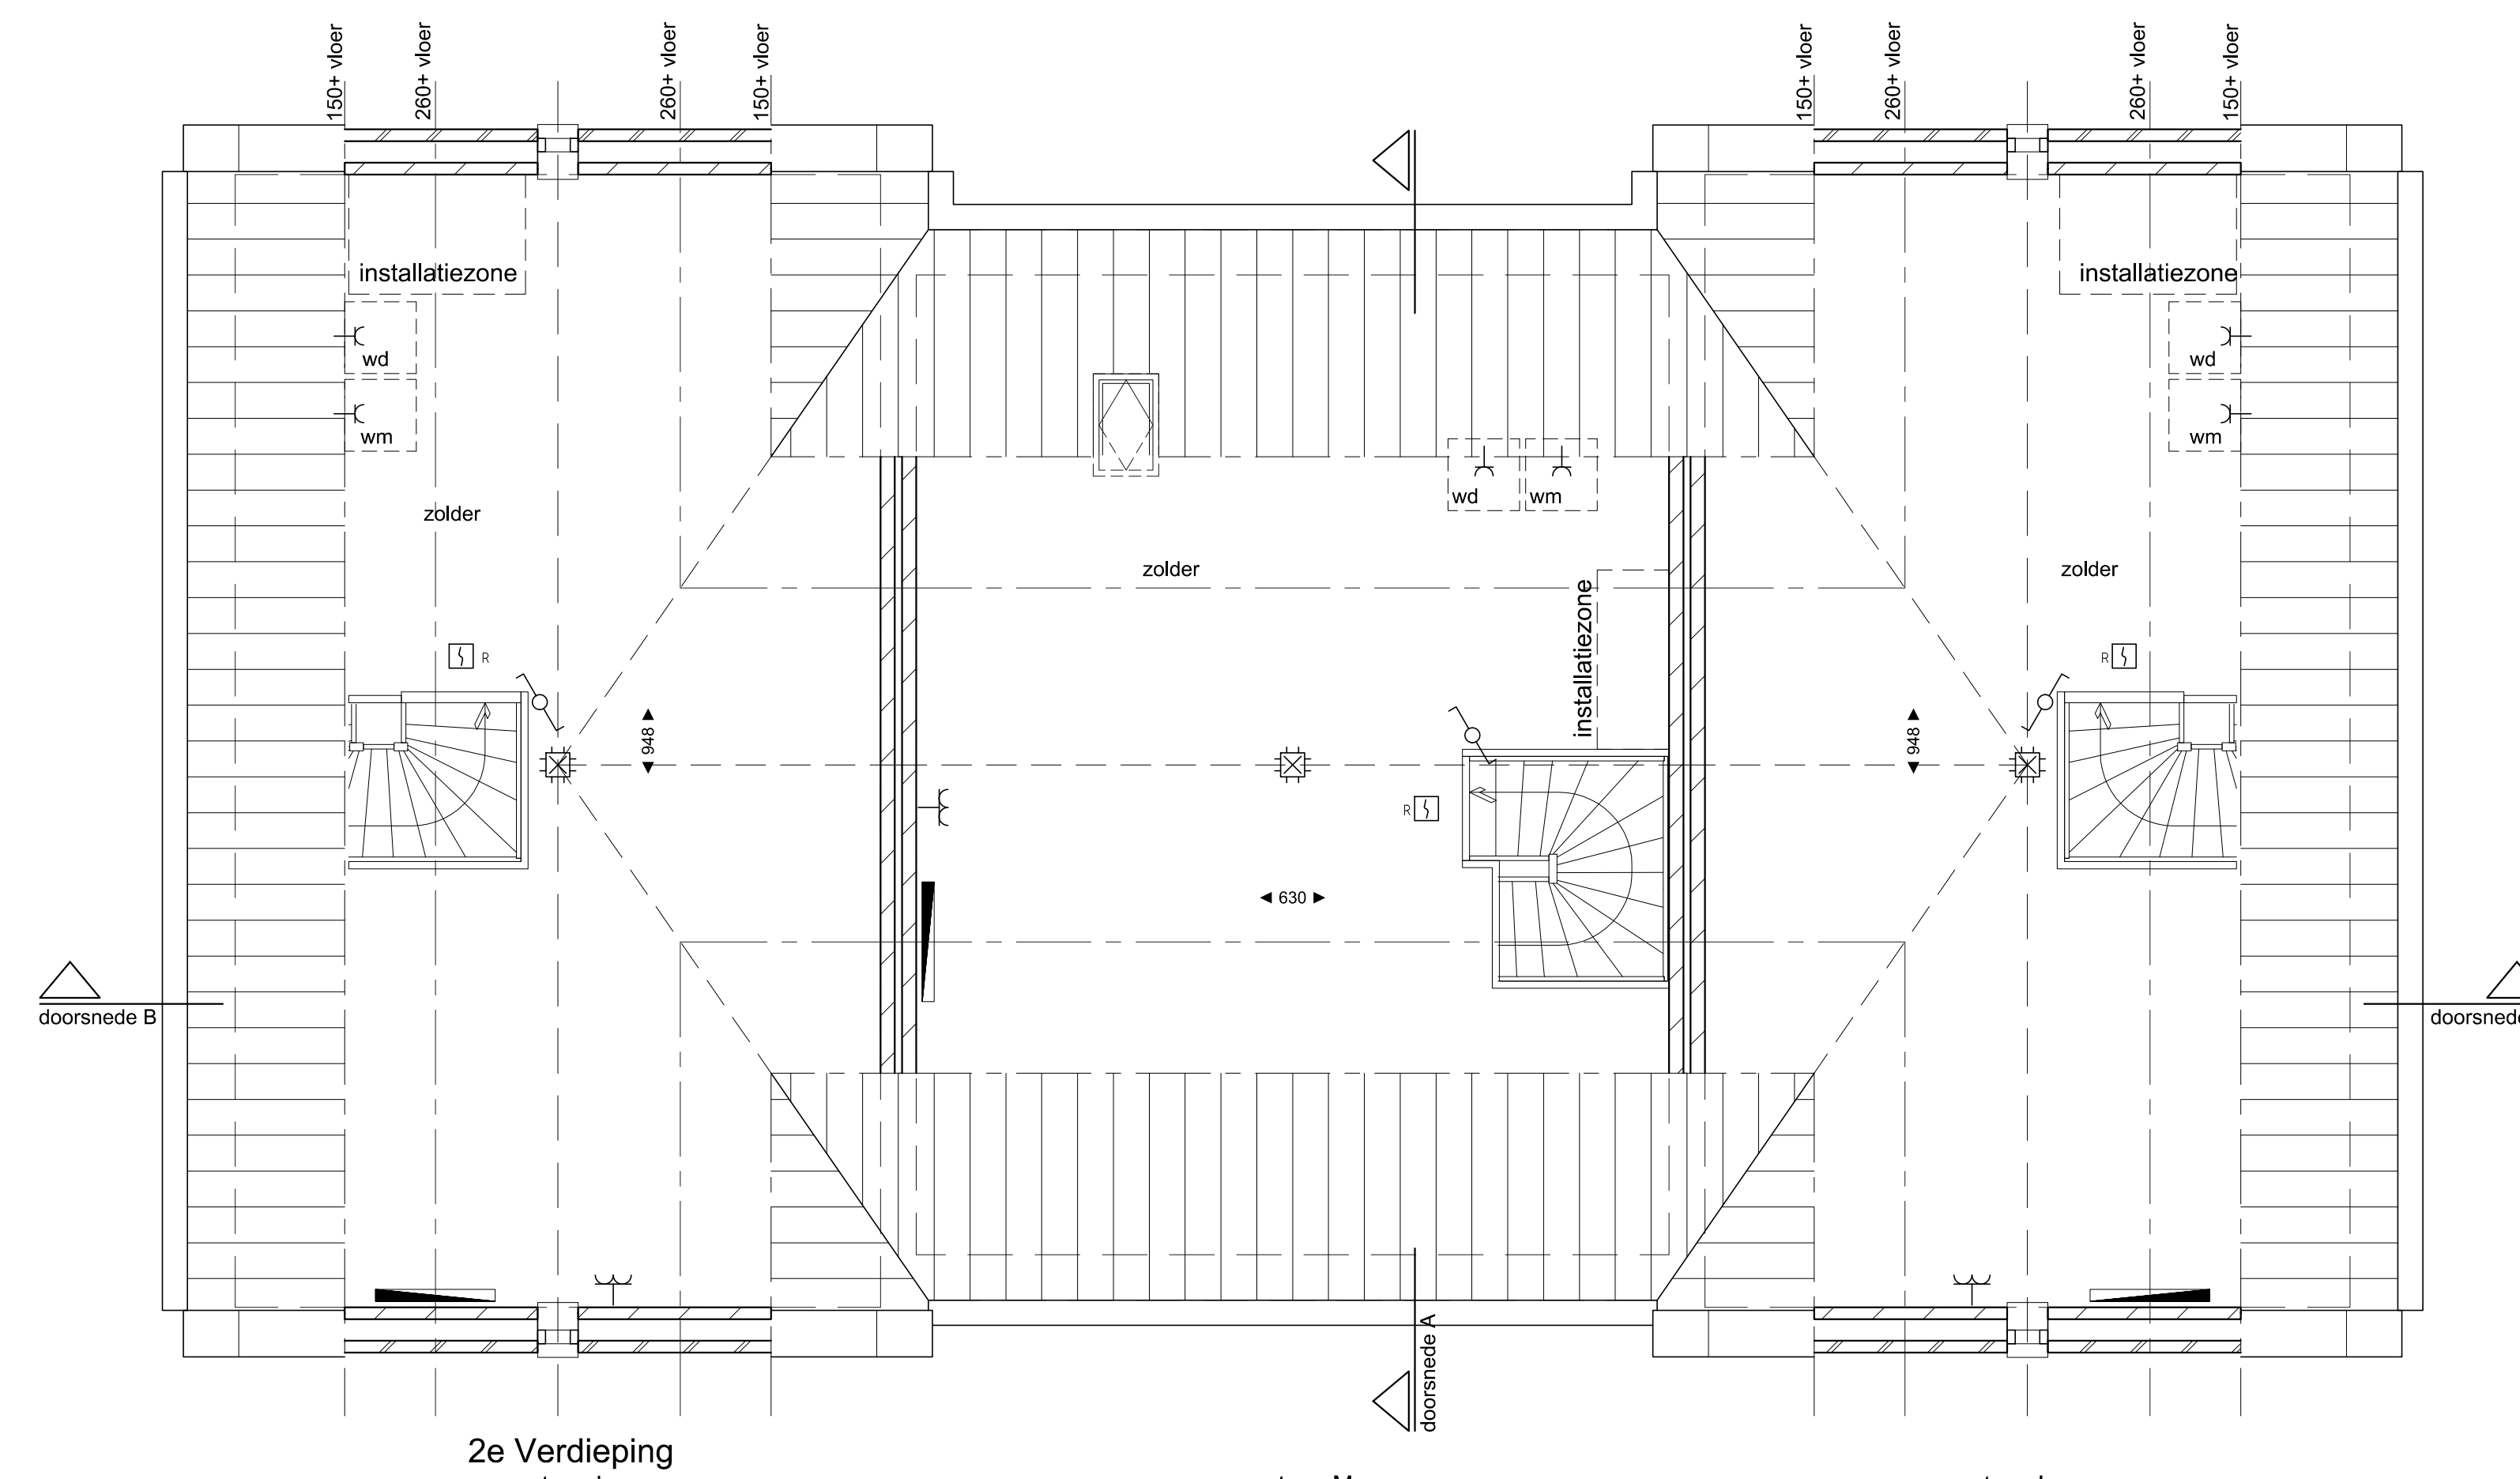

Berging  
bnr. 18

Symbool	Omschrijving
☉	Plafondlichtpunt
☼	Wandlichtpunt
⊕	Aansluitpunt centrale antenne bedraad
⊕	Aansluitpunt data bedraad
⊕	Aansluitpunt thermostaat bedraad
⊕	Aansluitpunt mechanische ventilatie bedraad
⊕	Loze leiding
⊕	Bal
⊕	Drukknop
⊕	Rookmelder
⊕	Schakelaar, 1-polig
⊕	Schakelaar, wissel
⊕	Wandcontactdoos 1-voudig
⊕	Wandcontactdoos 2-voudig

Fase: VERKOOPTEKENING  
 Onderwerp: Type L, L-sp, M  
 bouwnummers 17 - 18 - 19  
 Schaal: 1:50/1:100  
 Formaat: A0  
 Bladnummer: VK\_17-19\_01  
 Datum: 16-07-2018

Project:  
 Nuenen West - Bouwveld D  
 Nieuwbouw van 87 woningen