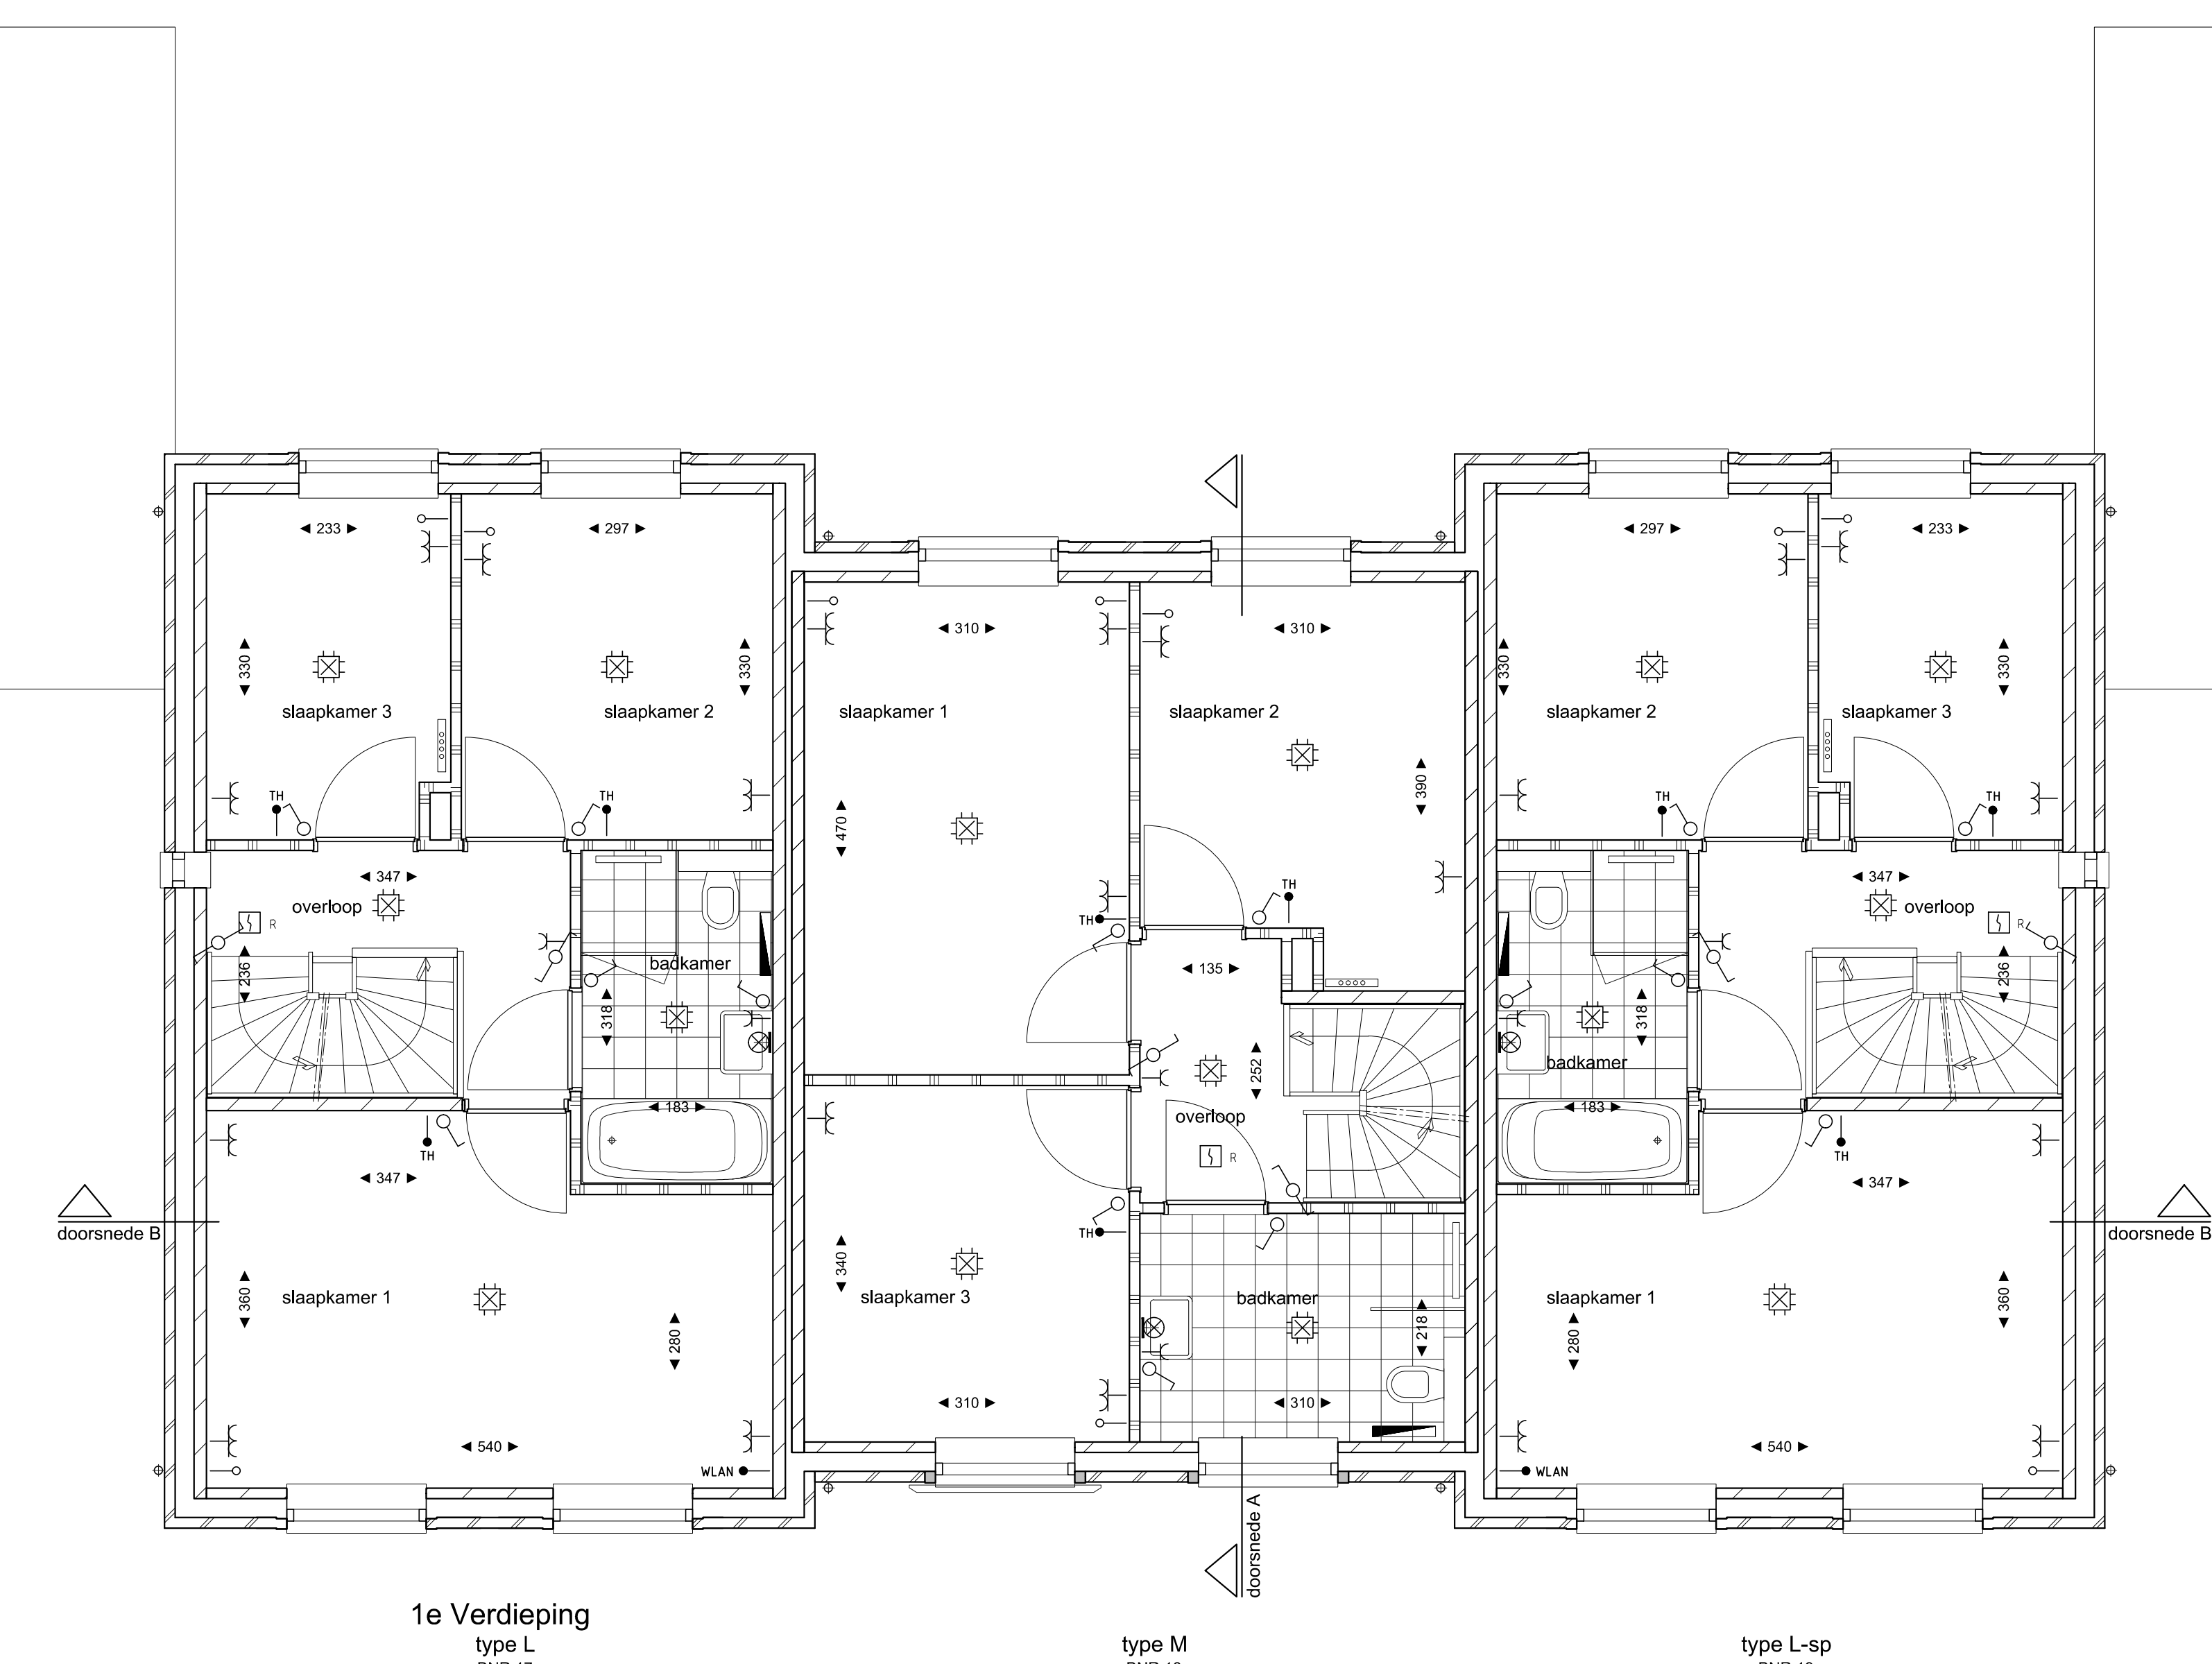

Berging  
bnr. 18

Symbool	Omschrijving
☉	Plafondlichtpunt
☼	Wandlichtpunt
⊕	Aansluitpunt centrale antenne bedraad
⊕	Aansluitpunt data bedraad
⊕	Aansluitpunt thermostaat bedraad
⊕	Aansluitpunt mechanische ventilatie bedraad
⊕	Loze leiding
⊕	Bal
⊕	Drukknop
⊕	Rookmelder
⊕	Schakelaar, 1-polig
⊕	Schakelaar, wissel
⊕	Wandcontactdoos 1-voudig
⊕	Wandcontactdoos 2-voudig

**RENVOOI**

	gevelstenen
	kalkzandsteen
	scheidingswand
	zonnepanelen
	hemelwatersafvoer
	elektrische radiator
	Verdelers vloerverwarming
	opstelplaats wasmachine
	opstelplaats wasdroger
	gevelkom met buitenkraan

Fase: VERKOOPTEKENING  
 Onderwerp: Type L, L-sp, M  
 bouwnummers 17 - 18 - 19  
 Schaal: 1:50/1:100  
 Formaat: A0  
 Bladnummer: VK\_17-19\_01  
 Datum: 16-07-2018

Project:  
 Nuenen West - Bouwveld D  
 Nieuwbouw van 87 woningen