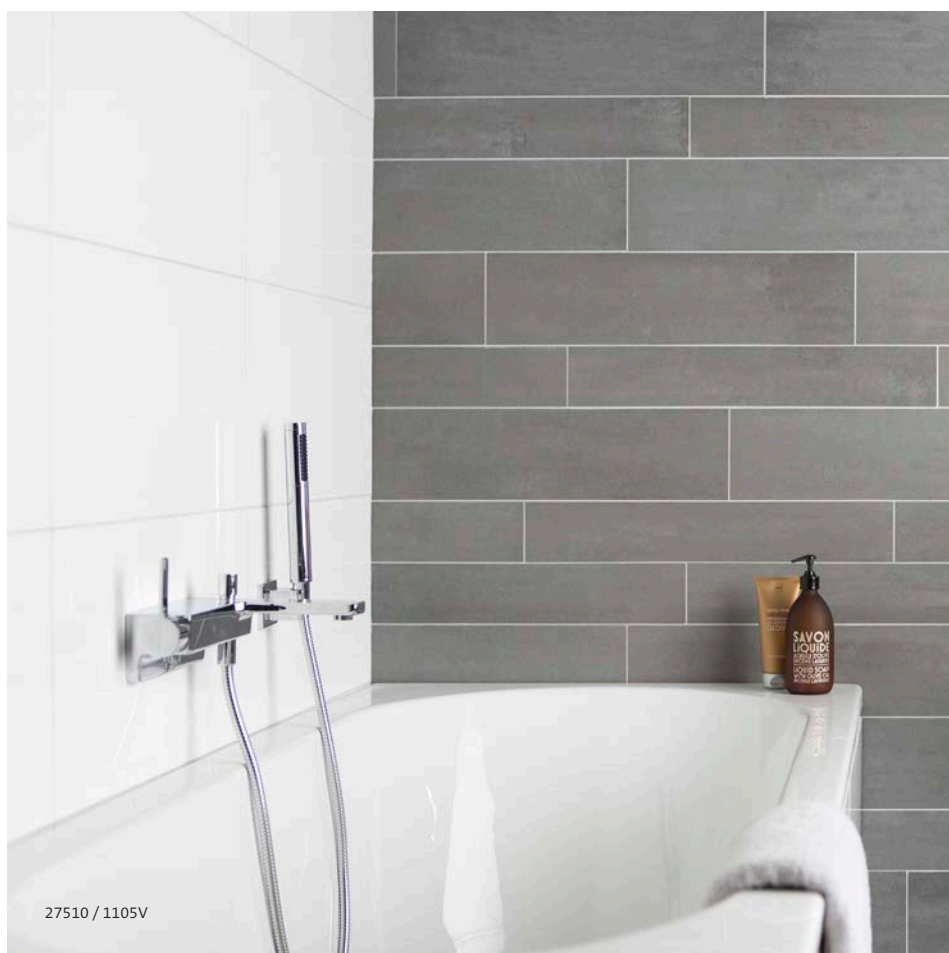

Pakket niveau 4

10 × 60 cm / 15 × 60 cm /
30 × 60 cm