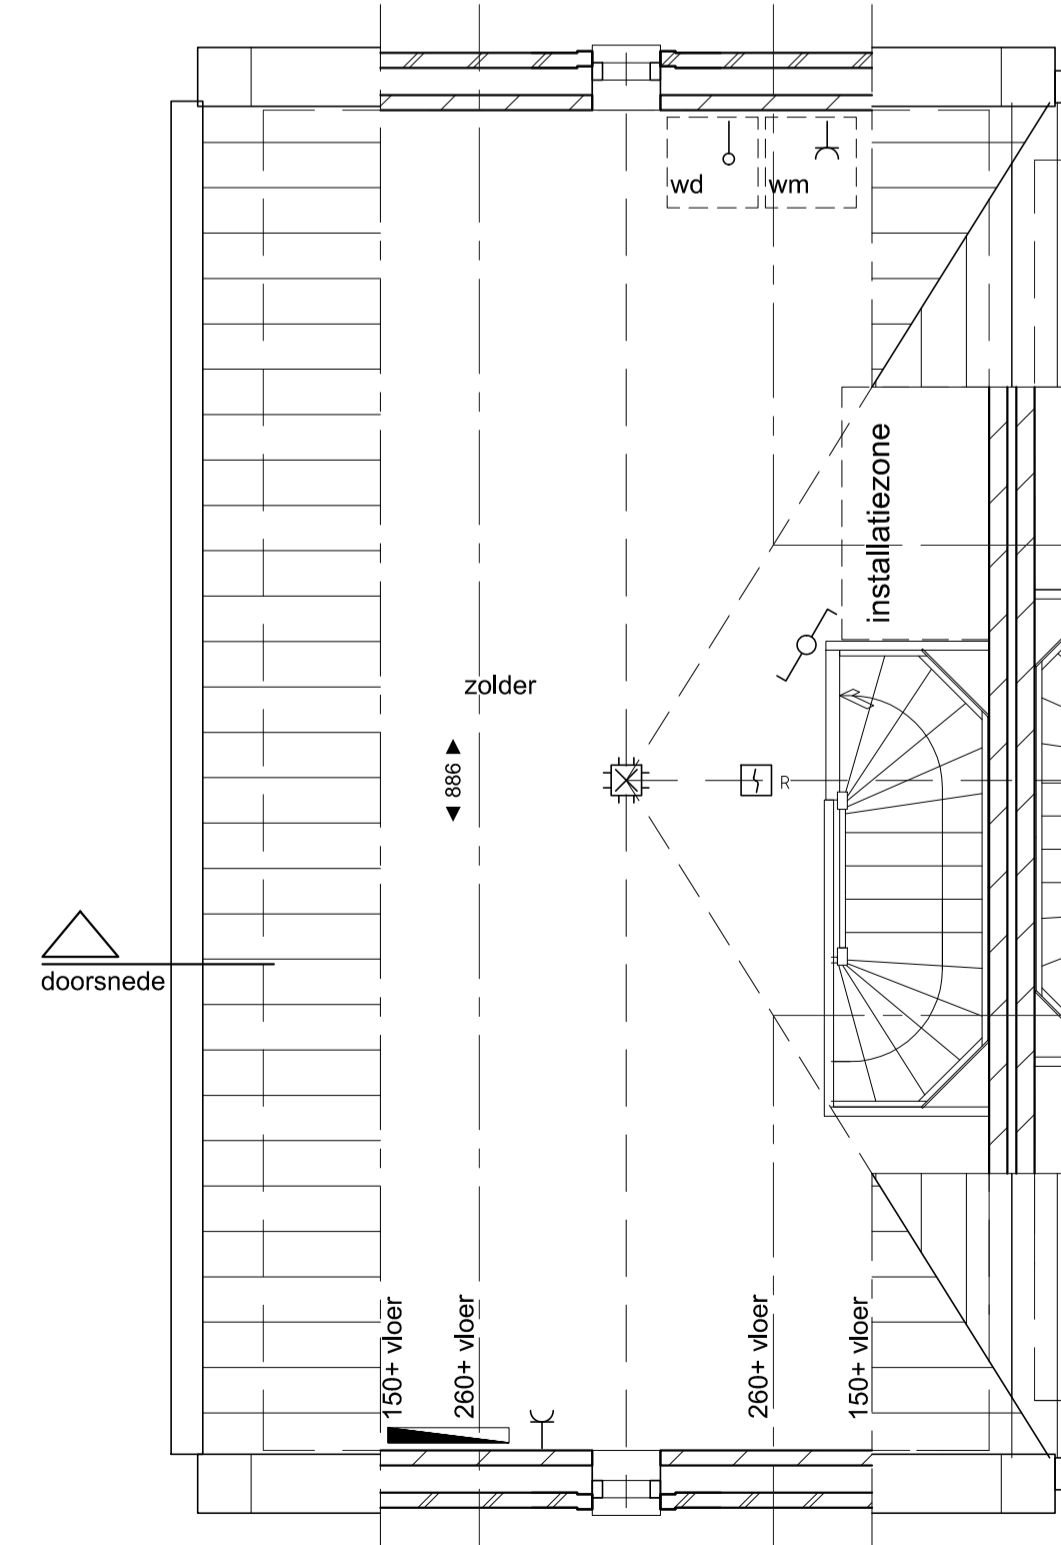

Voorgevel

Zijgevel links

Zijgevel links Tuinaanzicht Zijgevel Rechts Achtergevel

Berging bnr. 94

Achtergevel

Doorsnede

Symbool	Omschrijving
☉	Plafondlichtpunt
⊗	Wandlichtpunt
⊕	Aansluitpunt centrale antenne bedraad
⊕*	Aansluitpunt data bedraad
⊕**	Aansluitpunt thermostaat bedraad
⊕***	Aansluitpunt mechanische ventilatie bedraad
⊕	Loze leiding
⊕	Bel
⊕	Drukknop
⊕*	Rookmelder
⊕	Schakelaar, 1-polig
⊕	Schakelaar, wissel-
⊕	Wandcontactdoos 1-voudig
⊕	Wandcontactdoos 2-voudig

Begane grond
type N-sp
BNR 94

1e Verdieping
type N-sp
BNR 94

2e Verdieping
type N-sp
BNR 94

Berging
bnr. 94

Fase: VERKOOPTEKENING
 Onderwerp: Type N-sp
 bouwnummer 94
 Schaal: 1:50/1:100
 Formaat: A1
 Bladnummer: VK_88-94_01
 Datum: 19-11-2018