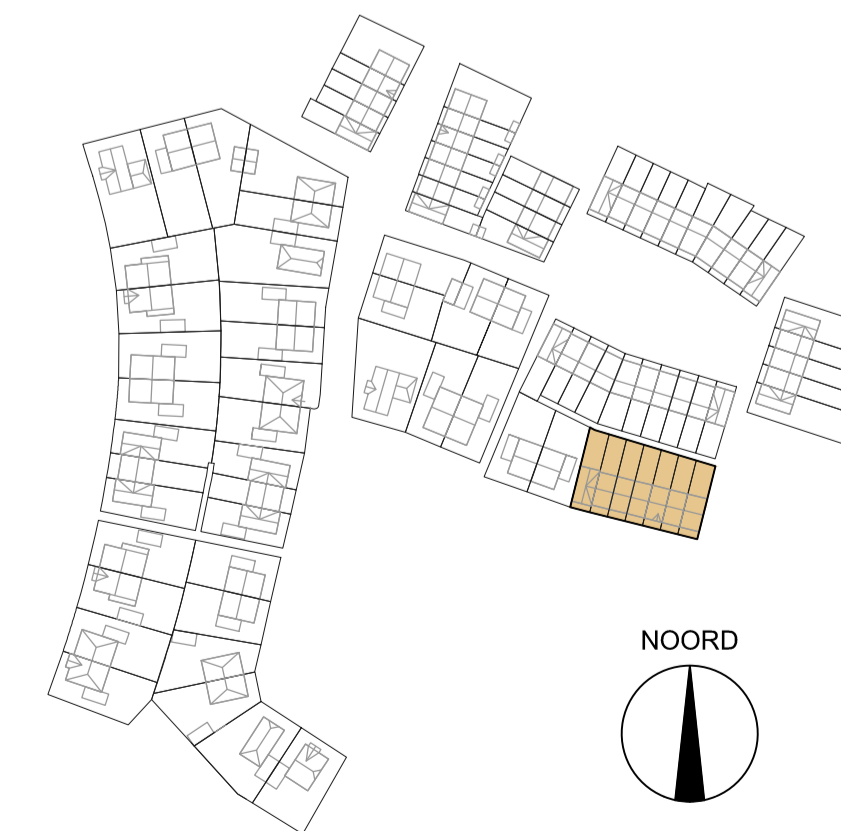

Voorgevel

Zijgevel links

Zijgevel links Tuinaanzicht Zijgevel Rechts Achtergevel

Berging bnr. 94

Achtergevel

Doorsnede

Symbool	Omschrijving
☉	Plafondlichtpunt
⊗	Wandlichtpunt
⊕	Aansluitpunt centrale antenne bedraad
⊕*	Aansluitpunt data bedraad
⊕**	Aansluitpunt thermostaat bedraad
⊕***	Aansluitpunt mechanische ventilatie bedraad
⊕	Loze leiding
⊕	Bel
⊕	Drukknop
⊕*	Rookmelder
⊕	Schakelaar, 1-polig
⊕	Schakelaar, wissel-
⊕	Wandcontactdoos 1-voudig
⊕	Wandcontactdoos 2-voudig

Begane grond
type N-sp
BNR 94

1e Verdieping
type N-sp
BNR 94

2e Verdieping
type N-sp
BNR 94

Berging
bnr. 94

Fase: VERKOOPTEKENING
 Onderwerp: Type N-sp
 bouwnummer 94
 Schaal: 1:50/1:100
 Formaat: A1
 Bladnummer: VK_88-94_01
 Datum: 19-11-2018

Project:
 Nuenen West - Bouwveld D
 Nieuwbouw van 87 woningen