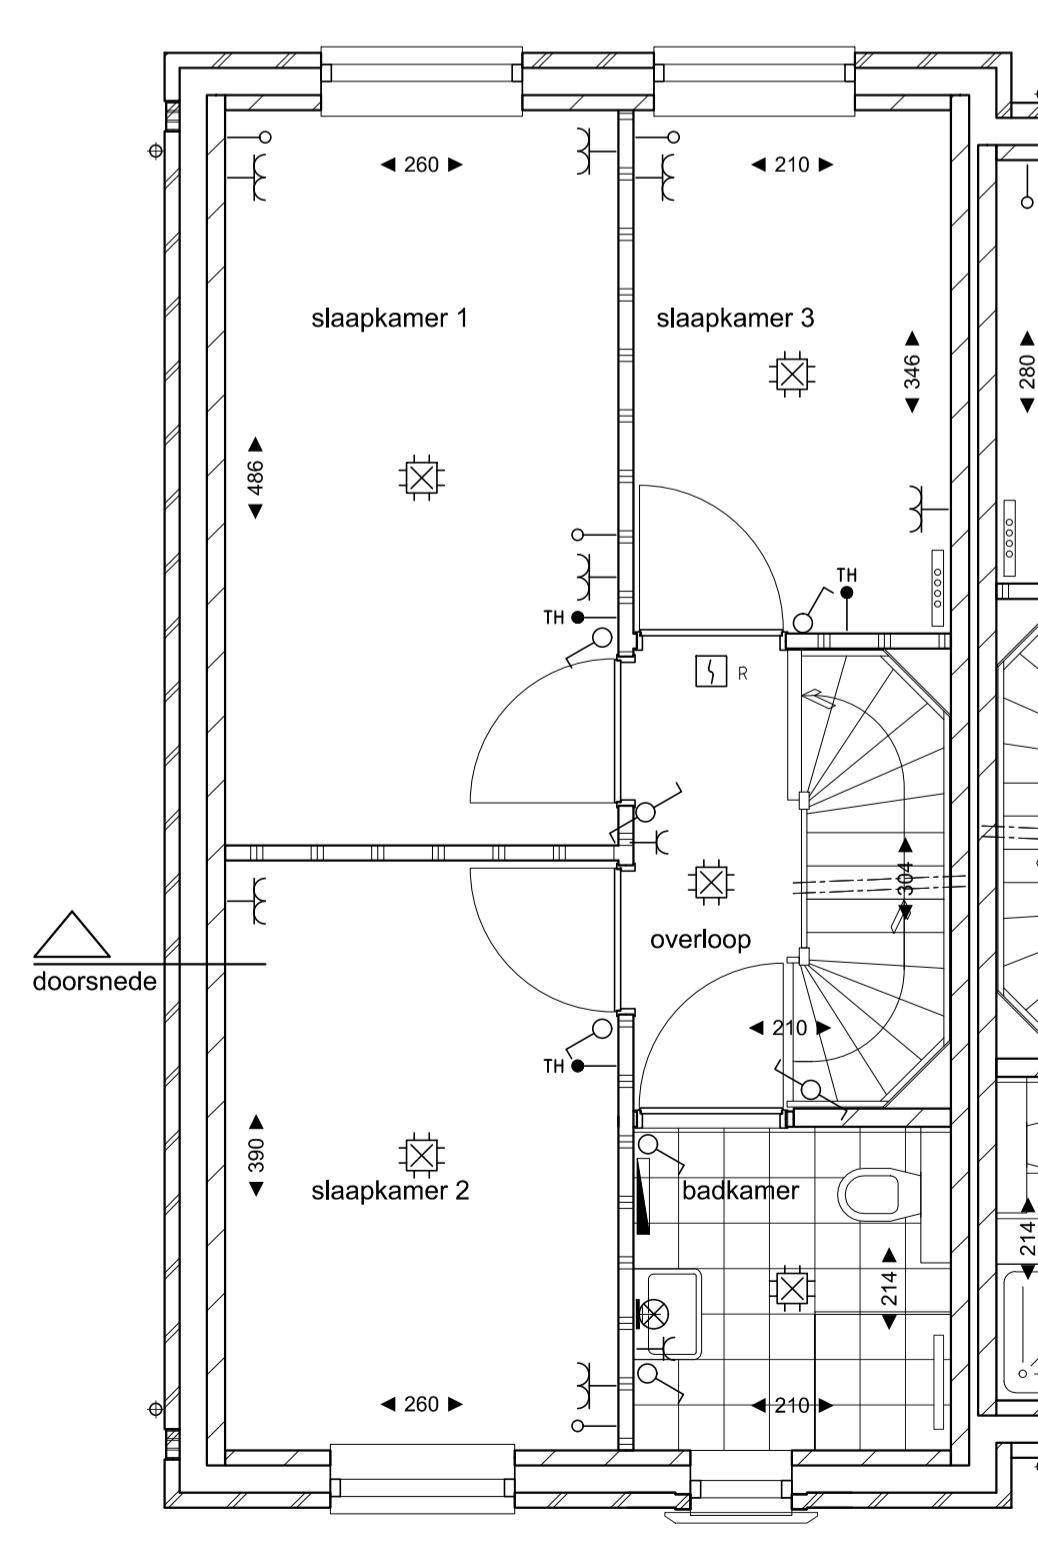

Voorgevel

Zijgevel links

Zijgevel links Tuinaanzicht Zijgevel Rechts Achtergevel

Berging bnr. 94

Achtergevel

Doorsnede

Symbool	Omschrijving
☉	Plafondlichtpunt
⊗	Wandlichtpunt
⊕	Aansluitpunt centrale antenne bedraad
⊕*	Aansluitpunt data bedraad
⊕**	Aansluitpunt thermostaat bedraad
⊕***	Aansluitpunt mechanische ventilatie bedraad
⊕	Loze leiding
⊕	Bel
⊕	Drukknop
⊕*	Rookmelder
⊕	Schakelaar, 1-polig
⊕	Schakelaar, wissel-
⊕	Wandcontactdoos 1-voudig
⊕	Wandcontactdoos 2-voudig

Begane grond
type N-sp
BNR 94

1e Verdieping
type N-sp
BNR 94

2e Verdieping
type N-sp
BNR 94

Berging
bnr. 94

Fase: VERKOOPTEKENING
 Onderwerp: Type N-sp
 bouwnummer 94
 Schaal: 1:50/1:100
 Formaat: A1
 Bladnummer: VK_88-94_01
 Datum: 19-11-2018