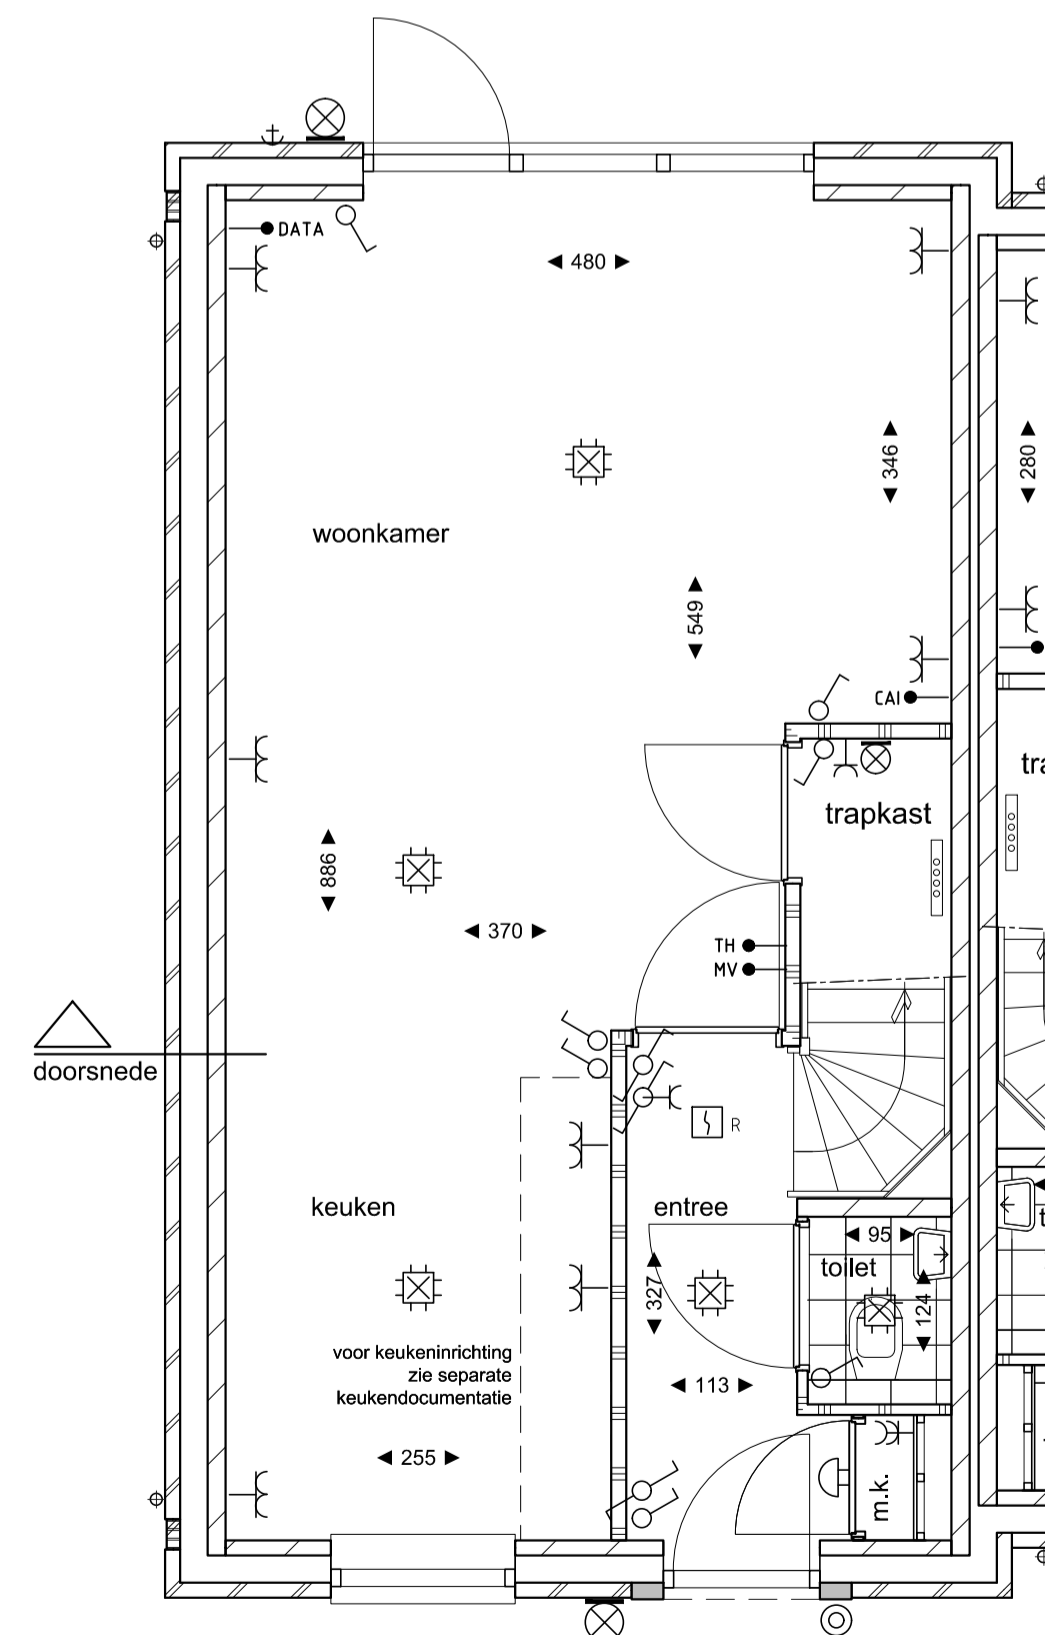

Voorgevel

Zijgevel links

Zijgevel links Tuinaanzicht Zijgevel Rechts Achtergevel

Berging bnr. 94

Achtergevel

Doorsnede

Symbool	Omschrijving
☉	Plafondlichtpunt
⊗	Wandlichtpunt
⊕	Aansluitpunt centrale antenne bedraad
⊕*	Aansluitpunt data bedraad
⊕**	Aansluitpunt thermostaat bedraad
⊕***	Aansluitpunt mechanische ventilatie bedraad
⊕	Loze leiding
⊕	Bel
⊕	Drukknop
⊕*	Rookmelder
⊕	Schakelaar, 1-polig
⊕	Schakelaar, wissel-
⊕	Wandcontactdoos 1-voudig
⊕	Wandcontactdoos 2-voudig

Begane grond
type N-sp
BNR 94

1e Verdieping
type N-sp
BNR 94

2e Verdieping
type N-sp
BNR 94

Berging
bnr. 94

Fase: VERKOOPTEKENING
 Onderwerp: Type N-sp
 bouwnummer 94
 Schaal: 1:50/1:100
 Formaat: A1
 Bladnummer: VK_88-94_01
 Datum: 19-11-2018