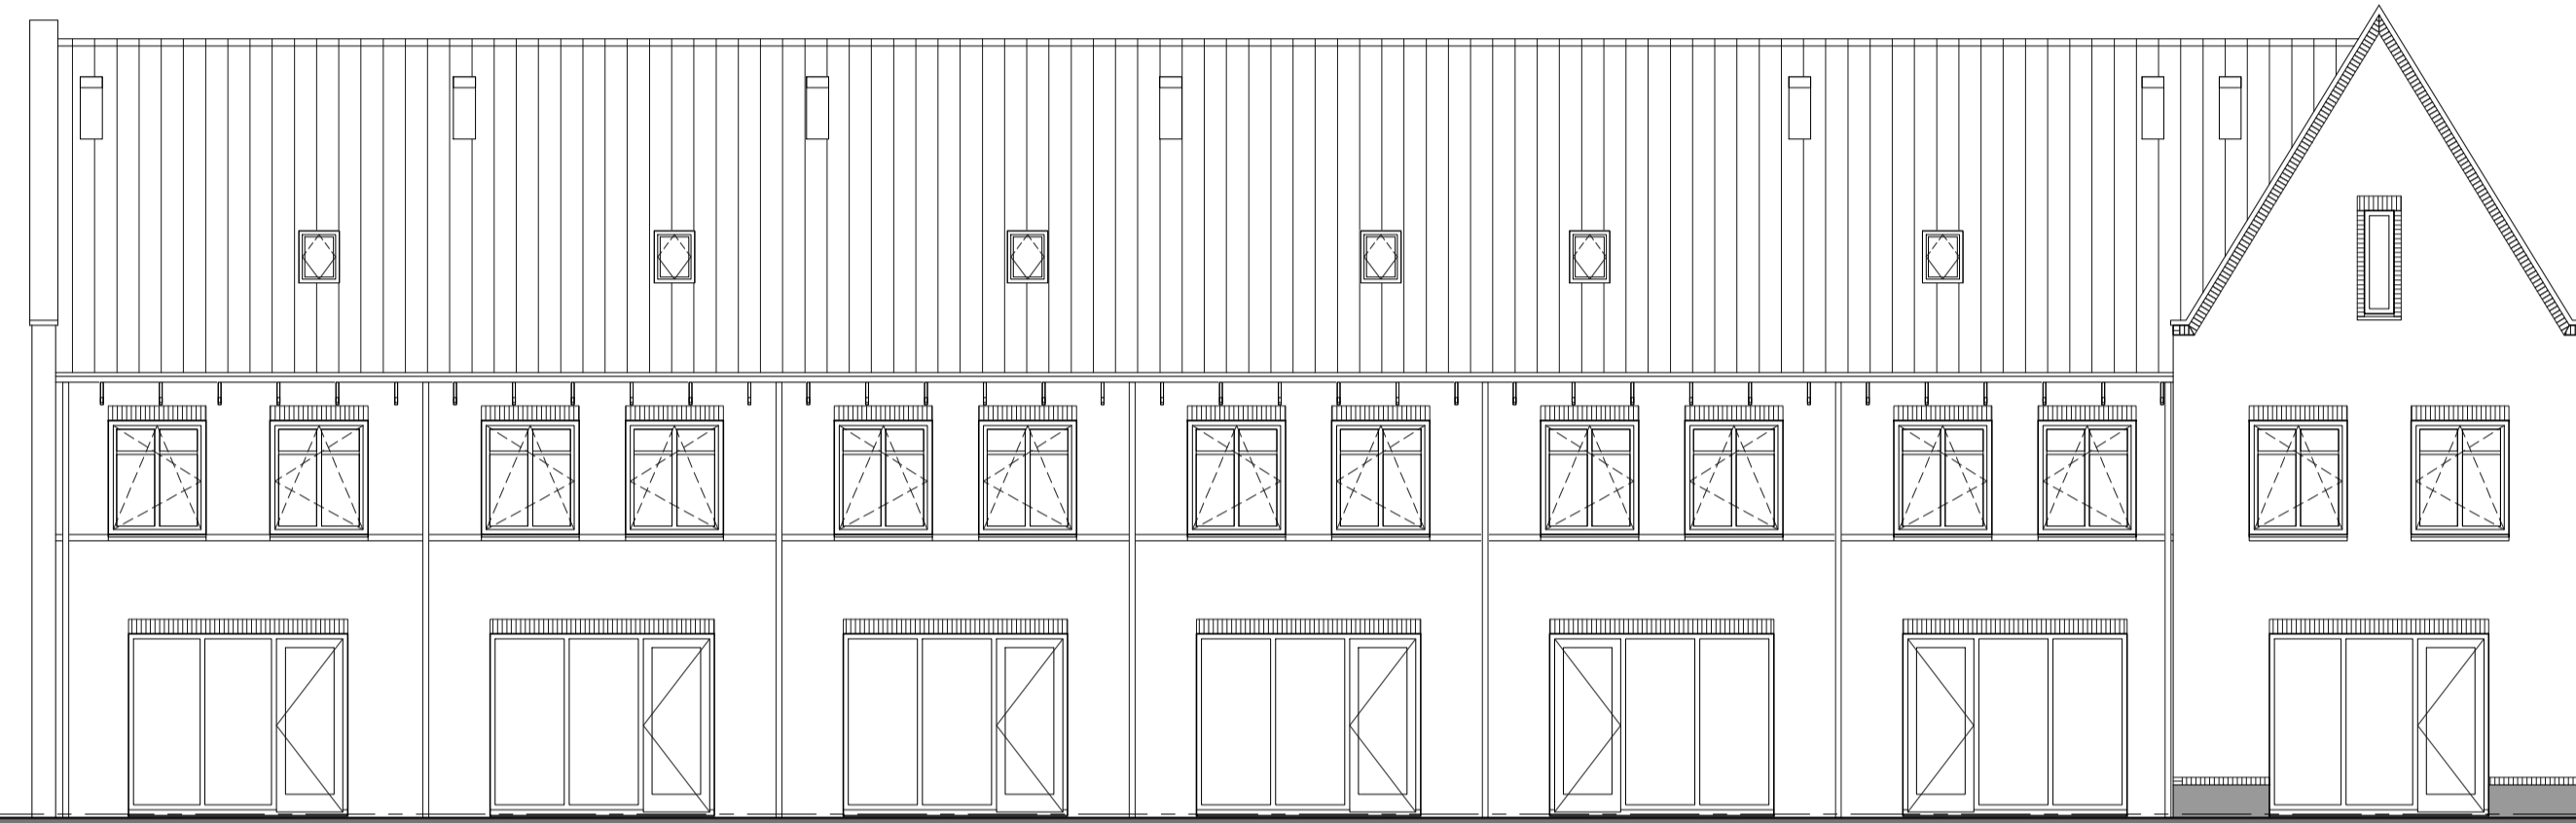

Voorgevel

Zijgevel links

Zijgevel links Tuinaanzicht Zijgevel Rechts Achtergevel

Berging bnr. 94

Achtergevel

Doorsnede

Symbool	Omschrijving
☉	Plafondlichtpunt
⊗	Wandlichtpunt
⊕	Aansluitpunt centrale antenne bedraad
⊕*	Aansluitpunt data bedraad
⊕**	Aansluitpunt thermostaat bedraad
⊕***	Aansluitpunt mechanische ventilatie bedraad
⊕	Loze leiding
⊕	Bel
⊕	Drukknop
⊕*	Rookmelder
⊕	Schakelaar, 1-polig
⊕	Schakelaar, wissel-
⊕	Wandcontactdoos 1-voudig
⊕	Wandcontactdoos 2-voudig

RENVOOI

- gevelstenen
- kalkzandsteen
- scheidingswand
- zp zonnepanelen
- hemelwaterafvoer
- elektrische radiator
- Verdelers vloerverwarming
- opstelplaats wasmachine
- opstelplaats wasdroger
- gevelkom met buitenkraan

Begane grond
type N-sp
BNR 94

1e Verdieping
type N-sp
BNR 94

2e Verdieping
type N-sp
BNR 94

Berging
bnr. 94

Fase: VERKOOPTEKENING
 Onderwerp: Type N-sp
 bouwnummer 94
 Schaal: 1:50/1:100
 Formaat: A1
 Bladnummer: VK_88-94_01
 Datum: 19-11-2018

Project:
 Nuenen West - Bouwveld D
 Nieuwbouw van 87 woningen