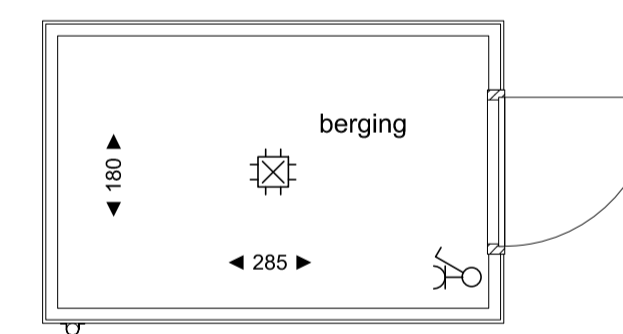

Voorgevel

Zijgevel links

Zijgevel links Tuinaanzicht Zijgevel Rechts Achtergevel

Berging bnr. 94

Achtergevel

Doorsnede

Symbool	Omschrijving
☉	Plafondlichtpunt
⊗	Wandlichtpunt
⊕	Aansluitpunt centrale antenne bedraad
⊕*	Aansluitpunt data bedraad
⊕**	Aansluitpunt thermostaat bedraad
⊕***	Aansluitpunt mechanische ventilatie bedraad
⊕	Loze leiding
⊕	Bel
⊕	Drukknop
⊕*	Rookmelder
⊕	Schakelaar, 1-polig
⊕	Schakelaar, wissel-
⊕	Wandcontactdoos 1-voudig
⊕	Wandcontactdoos 2-voudig

Begane grond
type N-sp
BNR 94

1e Verdieping
type N-sp
BNR 94

2e Verdieping
type N-sp
BNR 94

Berging
bnr. 94

Fase: VERKOOPTEKENING
 Onderwerp: Type N-sp
 bouwnummer 94
 Schaal: 1:50/1:100
 Formaat: A1
 Bladnummer: VK_88-94_01
 Datum: 19-11-2018