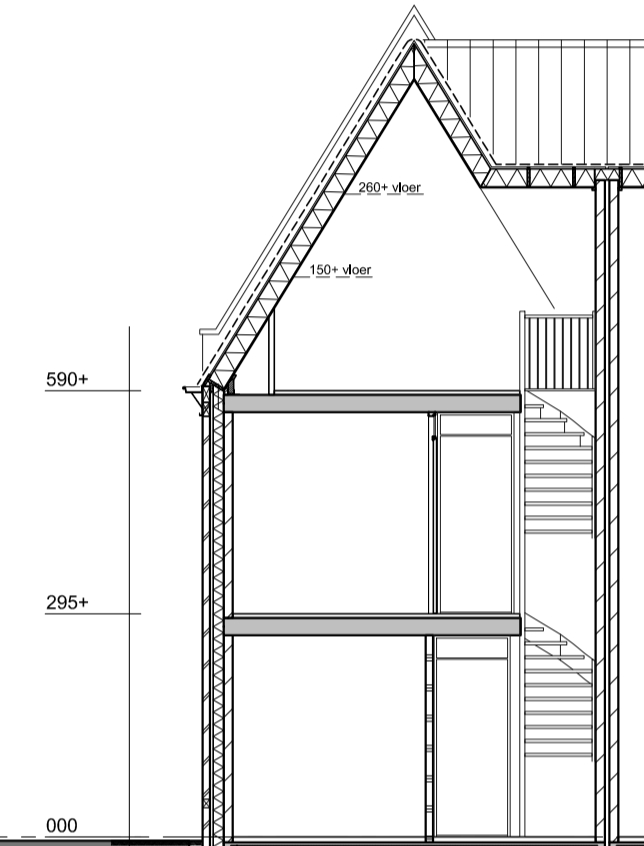

Voorgevel

Zijgevel links

Zijgevel links Tuinaanzicht Zijgevel Rechts Achtergevel

Berging bnr. 94

Achtergevel

Doorsnede

Symbool	Omschrijving
☉	Plafondlichtpunt
⊗	Wandlichtpunt
⊕	Aansluitpunt centrale antenne bedraad
⊕*	Aansluitpunt data bedraad
⊕**	Aansluitpunt thermostaat bedraad
⊕***	Aansluitpunt mechanische ventilatie bedraad
⊕	Loze leiding
⊕	Bel
⊕	Drukknop
⊕*	Rookmelder
⊕	Schakelaar, 1-polig
⊕	Schakelaar, wissel-
⊕	Wandcontactdoos 1-voudig
⊕	Wandcontactdoos 2-voudig

Begane grond
type N-sp
BNR 94

1e Verdieping
type N-sp
BNR 94

2e Verdieping
type N-sp
BNR 94

Berging
bnr. 94

Fase: VERKOOPTEKENING
 Onderwerp: Type N-sp
 bouwnummer 94
 Schaal: 1:50/1:100
 Formaat: A1
 Bladnummer: VK_88-94_01
 Datum: 19-11-2018