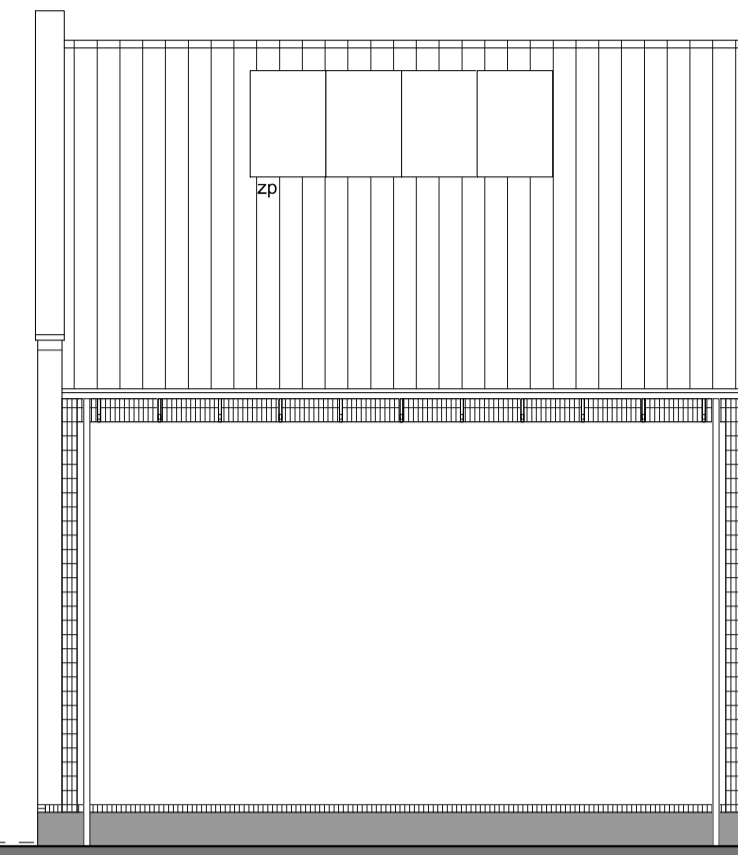

Voorgevel

Zijgevel links

Zijgevel links Tuinaanzicht Zijgevel Rechts Achtergevel

Berging bnr. 94

Achtergevel

Doorsnede

Symbool	Omschrijving
☉	Plafondlichtpunt
⊗	Wandlichtpunt
⊕	Aansluitpunt centrale antenne bedraad
⊕*	Aansluitpunt data bedraad
⊕**	Aansluitpunt thermostaat bedraad
⊕***	Aansluitpunt mechanische ventilatie bedraad
⊕	Loze leiding
⊕	Bel
⊕	Drukknop
⊕*	Rookmelder
⊕	Schakelaar, 1-polig
⊕	Schakelaar, wissel-
⊕	Wandcontactdoos 1-voudig
⊕	Wandcontactdoos 2-voudig

Begane grond
type N-sp
BNR 94

1e Verdieping
type N-sp
BNR 94

2e Verdieping
type N-sp
BNR 94

Berging
bnr. 94

Fase: VERKOOPTEKENING
 Onderwerp: Type N-sp
 bouwnummer 94
 Schaal: 1:50/1:100
 Formaat: A1
 Bladnummer: VK_88-94_01
 Datum: 19-11-2018