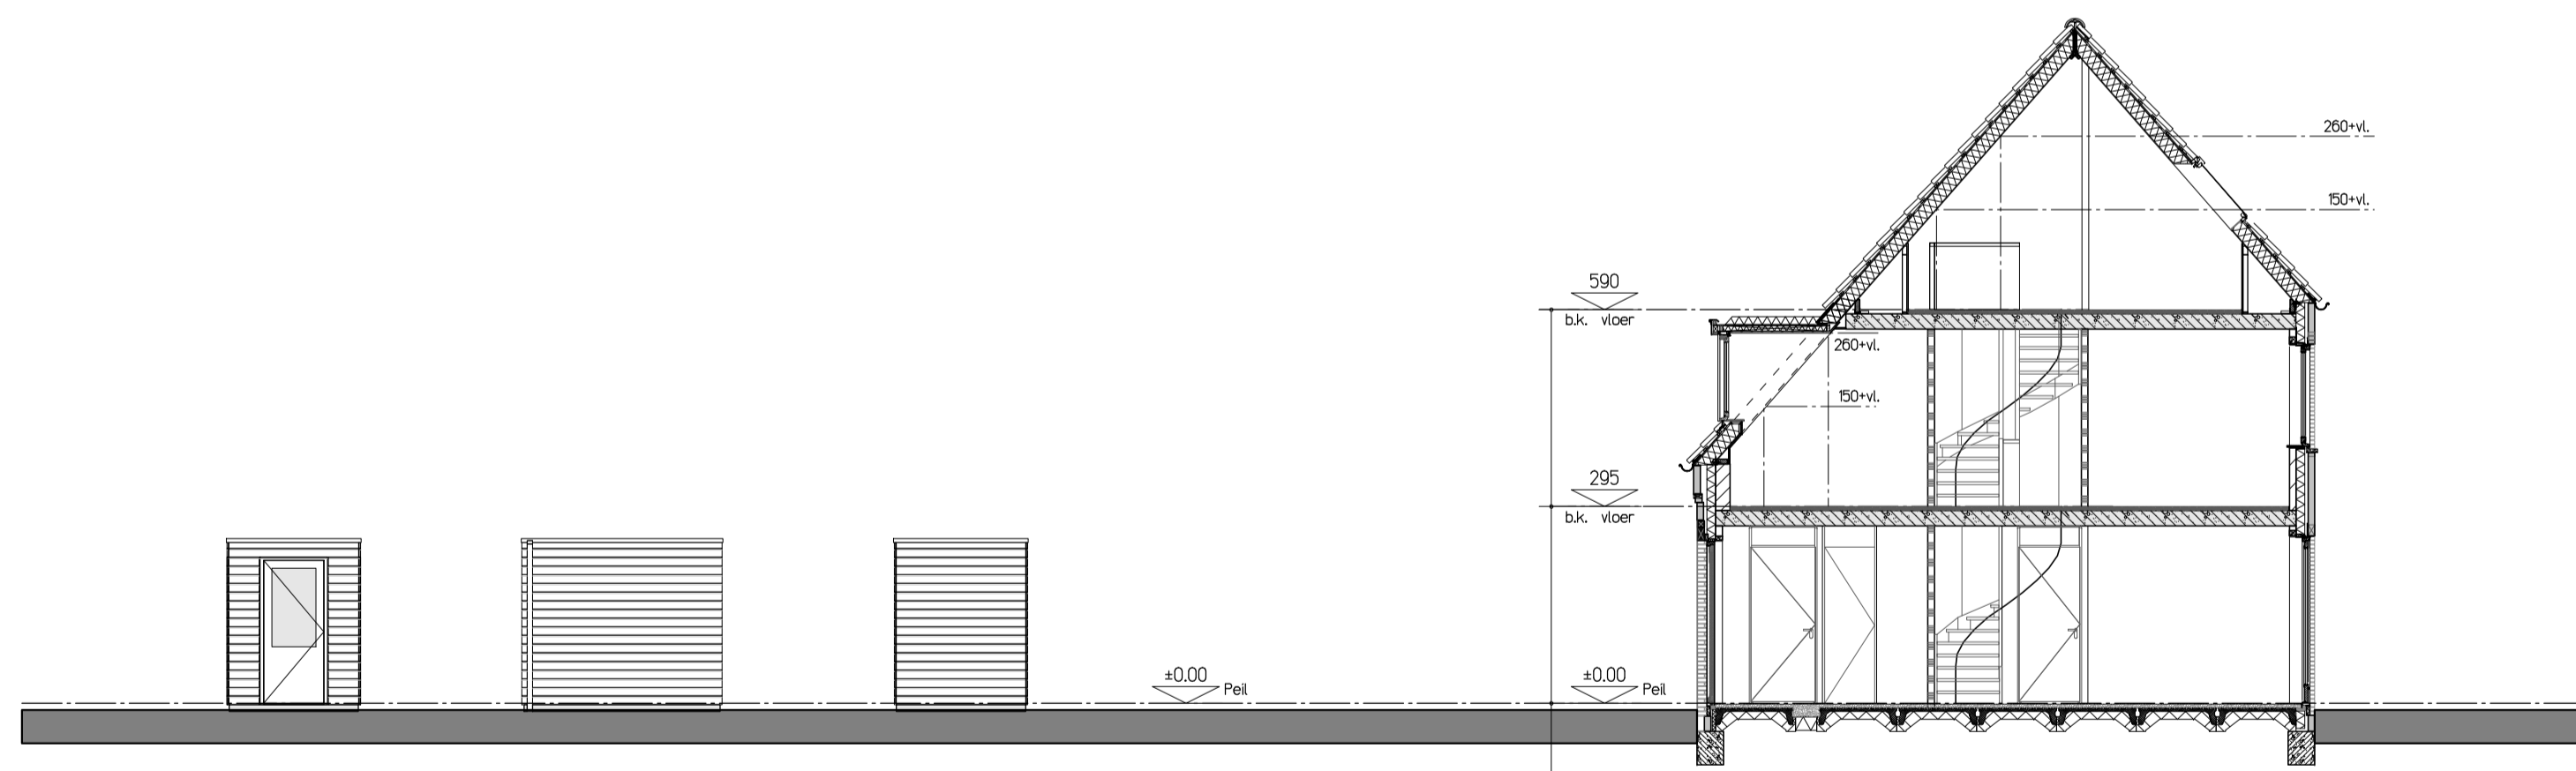

Begane grond

Eerste verdieping

Tweede verdieping

Wandaanzichten enkele berging

Doorsnede A-A

Plattegrond enkele berging

NUENEN-WEST
87 woningen Bouwveld D

Type Q
Bouwnummer 122

SCHAAL
1:50/1:100
DATUM
16-07-2018
tekening
VK - Q01

RENVOOI:

- | | |
|---------------------------------------|----------------------------------|
| metselwerk baksteen | enkele contactdoos |
| kalkzandsteen | dubbele contactdoos |
| lichte scheidingswand | enkelpolige schakelaar |
| HWA hemelwaterafvoer | wisselschakelaar |
| elektrische radiator | loze leiding naar meterkast |
| opstelplaats wasmachine | thermostaat |
| opstelplaats wasdroger | bediening mechanische ventilatie |
| opstelplaats verdeler vloerverwarming | cai aansluiting |
| opstelruimte techniek | WLAN accesspoint |
| buitenkraan | schel |
| rookmelder | bedrukker |
| | plafondlichtpunt |
| | wandlichtpunt |