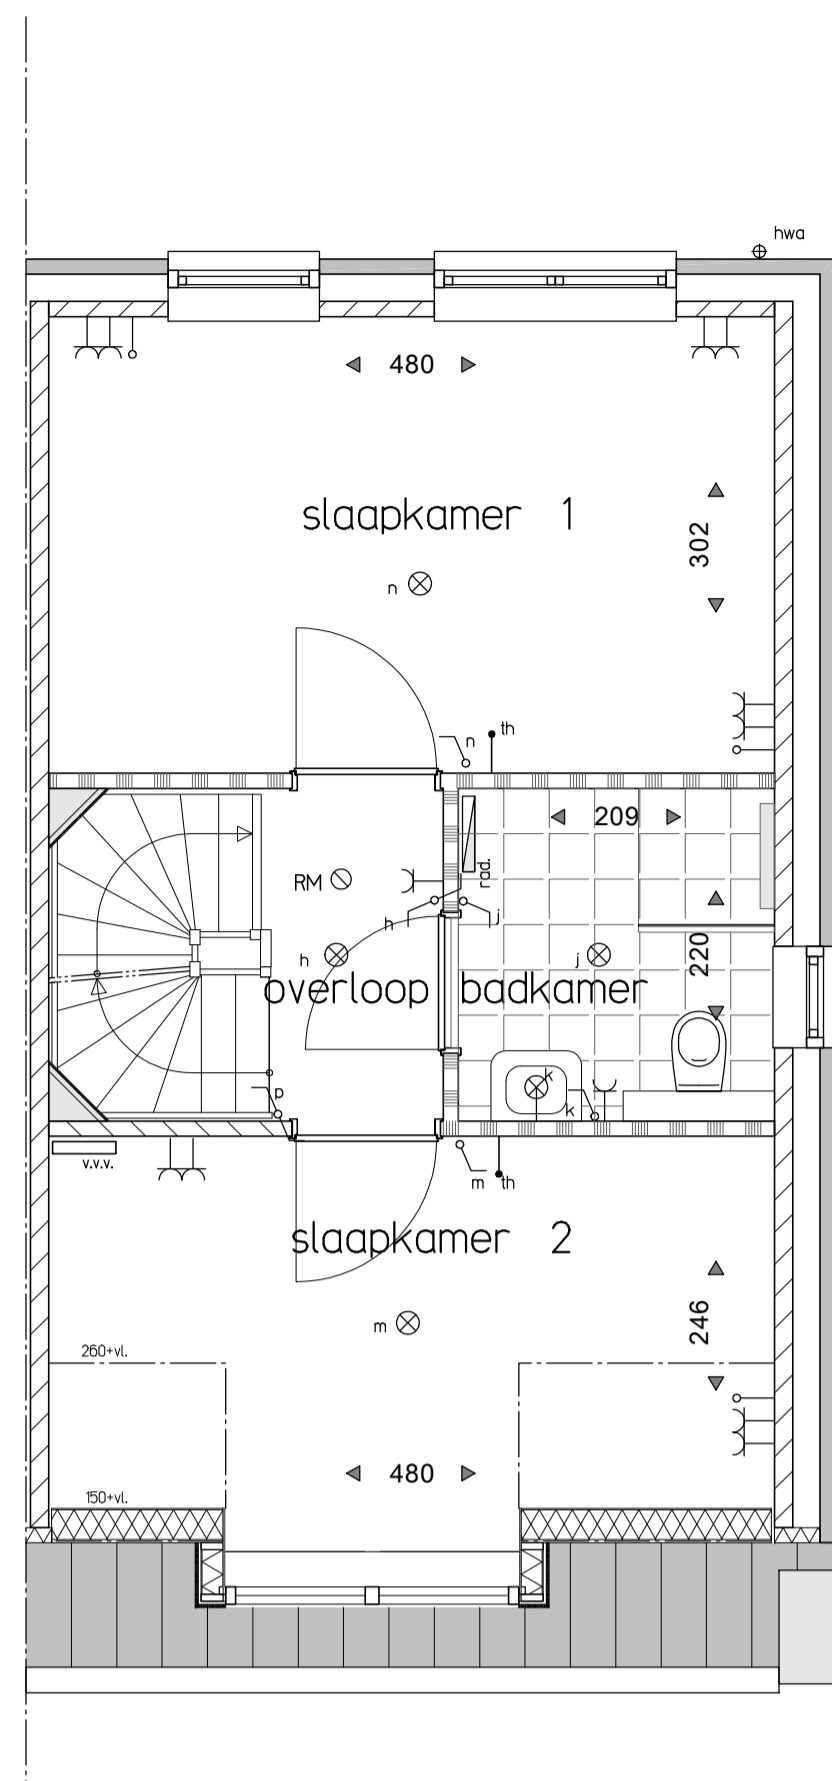

Begane grond

Eerste verdieping

Tweede verdieping

Wandaanzichten enkele berging

Doorsnede A-A

Plattegrond enkele berging

NUENEN-WEST
87 woningen Bouwveld D

Type Q
Bouwnummer 122

SCHAAL
1:50/1:100
DATUM
16-07-2018
tekening
VK - Q01

RENVOOI:

- | | |
|---------------------------------------|----------------------------------|
| metselwerk baksteen | enkele contactdoos |
| kalkzandsteen | dubbele contactdoos |
| lichte scheidingswand | enkelpolige schakelaar |
| HWA hemelwaterafvoer | wisselschakelaar |
| elektrische radiator | loze leiding naar meterkast |
| opstelplaats wasmachine | thermostaat |
| opstelplaats wasdroger | bediening mechanische ventilatie |
| opstelplaats verdeler vloerverwarming | cai aansluiting |
| opstelruimte techniek | WLAN accesspoint |
| buitenkraan | schel |
| rookmelder | bedrukker |
| | plafondlichtpunt |
| | wandlichtpunt |