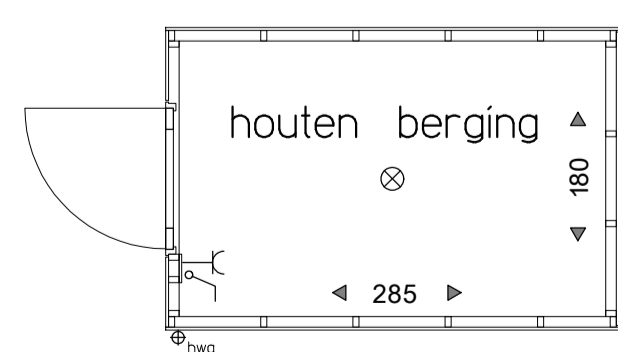

Begane grond

Eerste verdieping

Tweede verdieping

Wandaanzichten enkele berging

Doorsnede A-A

Plattegrond enkele berging

NUENEN-WEST
87 woningen Bouwveld D

Type Q
Bouwnummer 122

SCHAAL
1:50/1:100
DATUM
16-07-2018
tekening
VK - Q01

RENVOOI:

- | | |
|---------------------------------------|----------------------------------|
| metselwerk baksteen | enkele contactdoos |
| kalkzandsteen | dubbele contactdoos |
| lichte scheidingswand | enkelpolige schakelaar |
| HWA hemelwaterafvoer | wisselschakelaar |
| elektrische radiator | loze leiding naar meterkast |
| opstelplaats wasmachine | thermostaat |
| opstelplaats wasdroger | bediening mechanische ventilatie |
| opstelplaats verdeler vloerverwarming | cai aansluiting |
| opstelruimte techniek | WLAN accesspoint |
| buitenkraan | schel |
| rookmelder | bedrukker |
| | plafondlichtpunt |
| | wandlichtpunt |