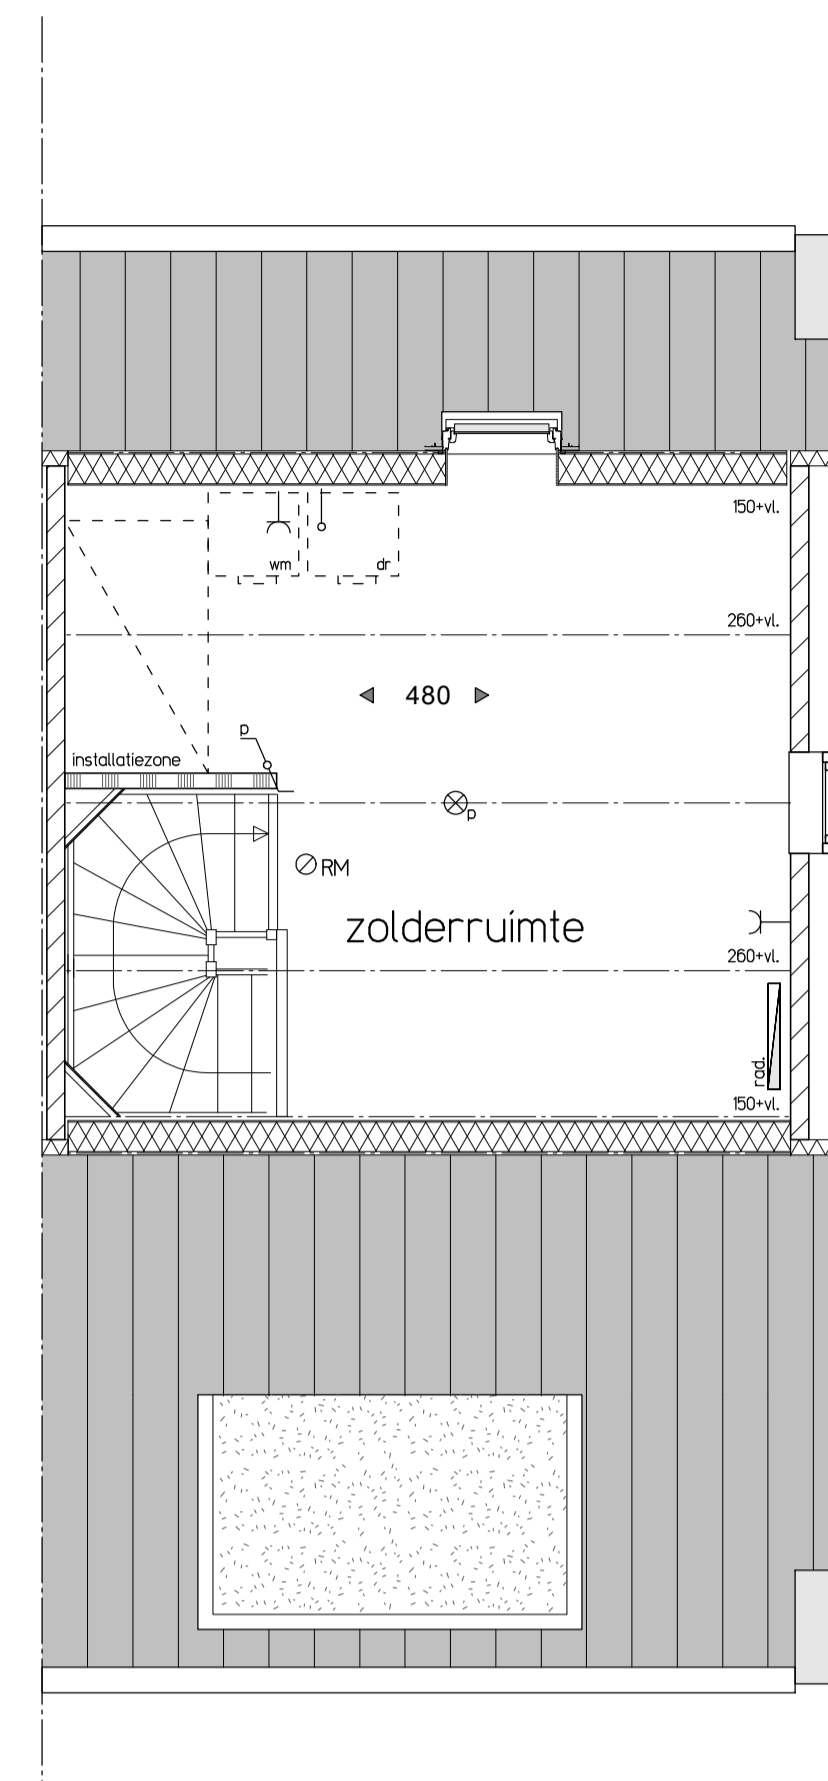

Begane grond

Eerste verdieping

Tweede verdieping

Wandaanzichten enkele berging

Doorsnede A-A

Plattegrond enkele berging

NUENEN-WEST
87 woningen Bouwveld D

Type Q
Bouwnummer 122

SCHAAL
1:50/1:100
DATUM
16-07-2018
tekening
VK - Q01

RENVOOI:

- | | |
|---------------------------------------|----------------------------------|
| metselwerk baksteen | enkele contactdoos |
| kalkzandsteen | dubbele contactdoos |
| lichte scheidingswand | enkelpolige schakelaar |
| HWA hemelwaterafvoer | wisselschakelaar |
| elektrische radiator | loze leiding naar meterkast |
| opstelplaats wasmachine | thermostaat |
| opstelplaats wasdroger | bediening mechanische ventilatie |
| opstelplaats verdeler vloerverwarming | cai aansluiting |
| opstelruimte techniek | WLAN accesspoint |
| buitenkraan | schel |
| rookmelder | bedrukker |
| | plafondlichtpunt |
| | wandlichtpunt |