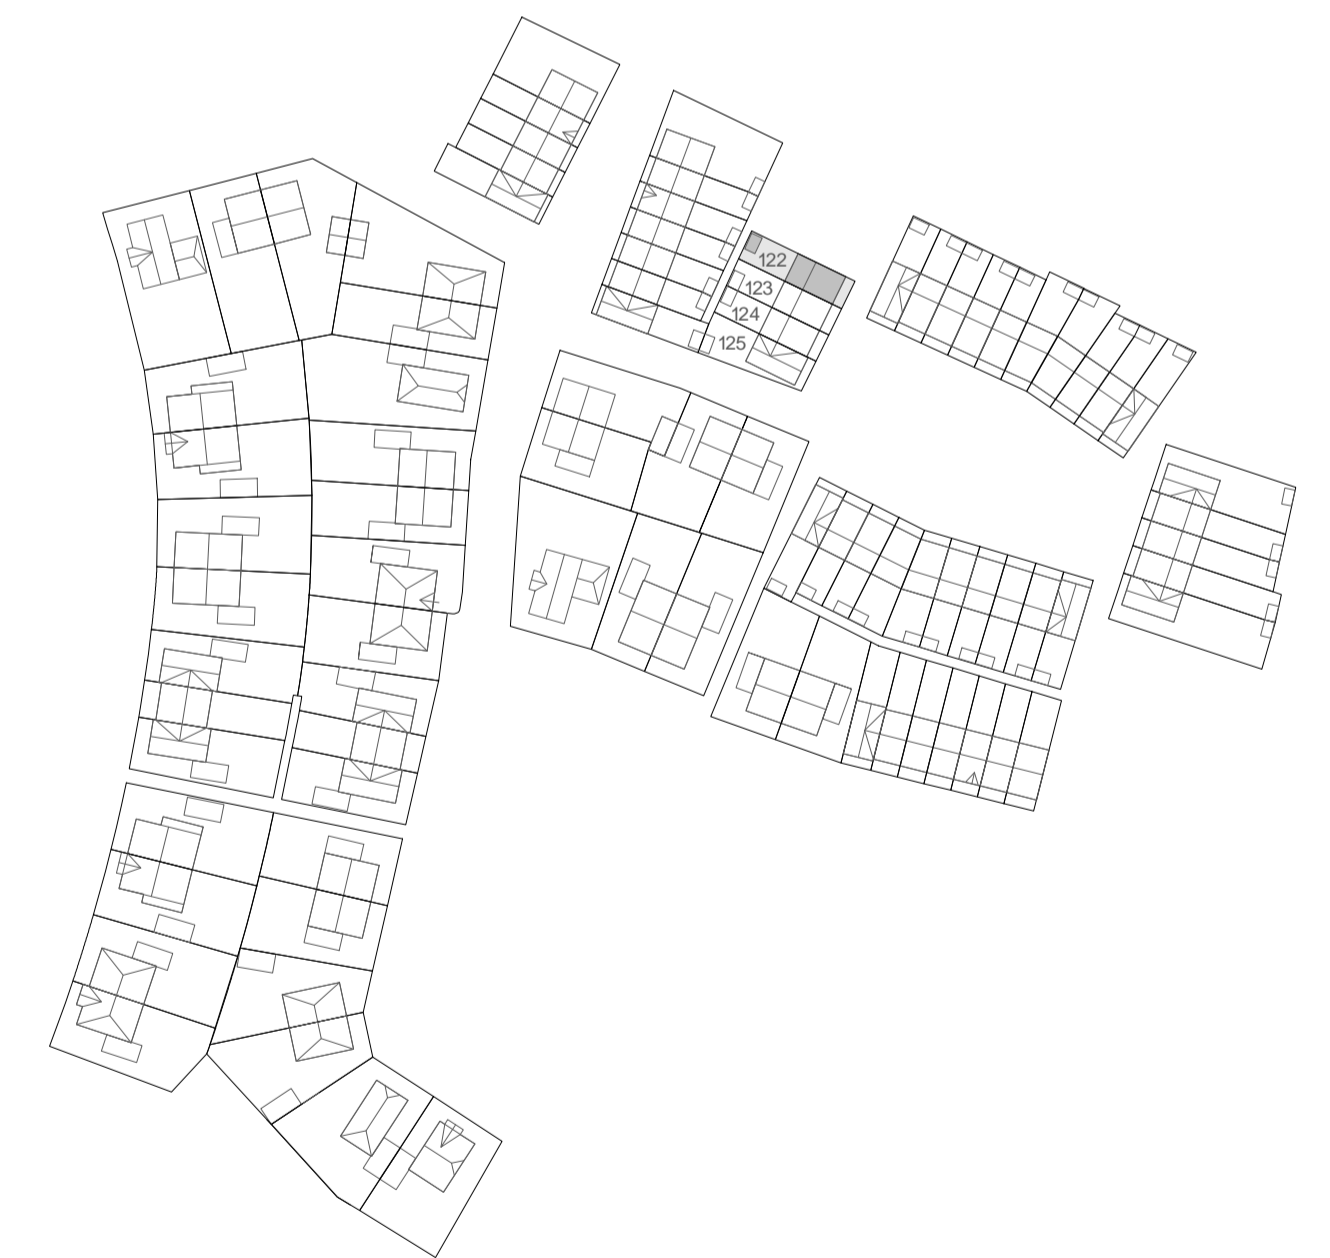

Begane grond

Eerste verdieping

Tweede verdieping

Wandaanzichten enkele berging

Doorsnede A-A

Plattegrond enkele berging

NUENEN-WEST
87 woningen Bouwveld D

Type Q
Bouwnummer 122

SCHAAL
1:50/1:100
DATUM
16-07-2018
tekening
VK - Q01

RENVOOI:

- | | |
|---------------------------------------|----------------------------------|
| metselwerk baksteen | enkele contactdoos |
| kalkzandsteen | dubbele contactdoos |
| lichte scheidingswand | enkelpolige schakelaar |
| HWA hemelwaterafvoer | wisselschakelaar |
| elektrische radiator | loze leiding naar meterkast |
| opstelplaats wasmachine | thermostaat |
| opstelplaats wasdroger | bediening mechanische ventilatie |
| opstelplaats verdeler vloerverwarming | cai aansluiting |
| opstelruimte techniek | WLAN accesspoint |
| buitenkraan | schel |
| rookmelder | bedrukker |
| | plafondlichtpunt |
| | wandlichtpunt |