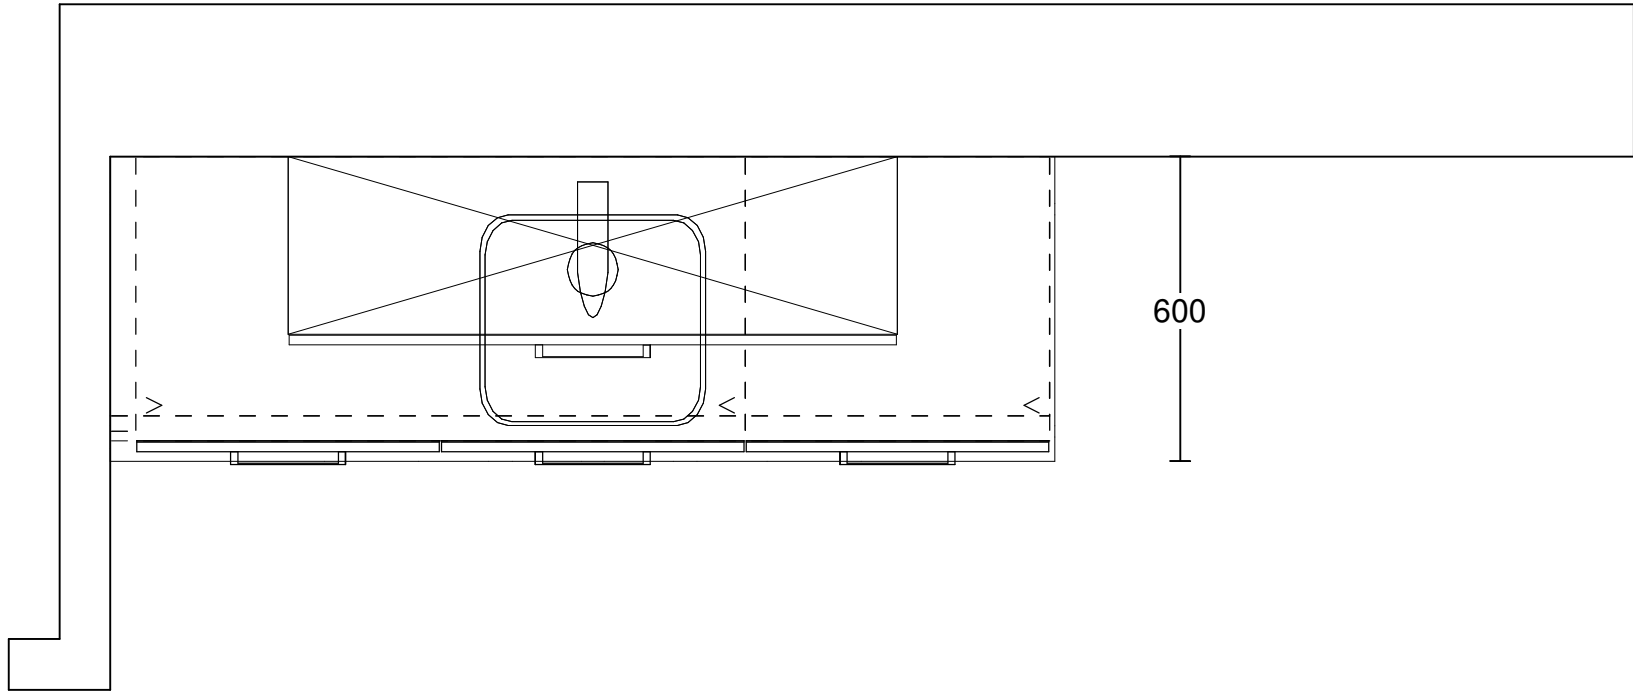

Klant: 13707 - 58 woningen Nuene West
Ontwerp: Type I kavel 39+40+43+55
Verkoper: Nuva Keukens
Datum: 19/7/22

Beeldvullend

DEZE TEKENING IS NIET BINDEND