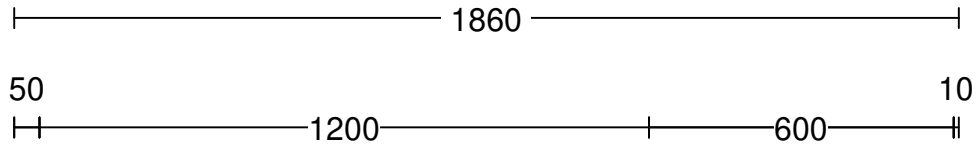

Klant: 13707 - 58 woningen Nuene West
Ontwerp: Type I kavel 39+40+43+55
Verkoper: Nuva Keukens
Datum: 19/7/22

Beeldvullend

DEZE TEKENING IS NIET BINDEND