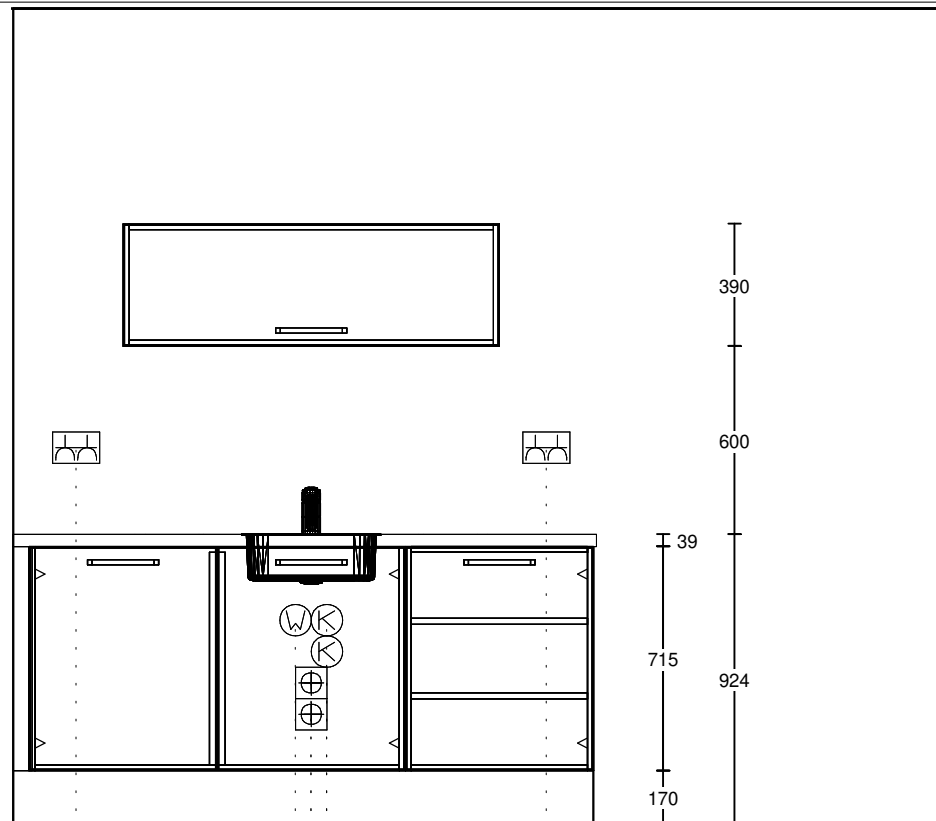

Dubb Wcd tweevoudig met ra 1200\200

Warmwateraansluiting 650\900

Afvoer 40mm 350\950

Afvoer 40mm 450\950

Koudwateraansluiting 550\1000

Koudwateraansluiting 650\1000

Dubb Wcd tweevoudig met ra 1200\1700

1e maat = hoogtemaat
(vanaf afgewerkte vloer)

Klant: 13707 - 58 woningen Nuenen West
Ontwerp: Type I kavel 39+40+43+55
Verkoper: Nuva Keukens
Datum: 19/7/22

Beeldvullend

DEZE TEKENING IS NIET BINDEND