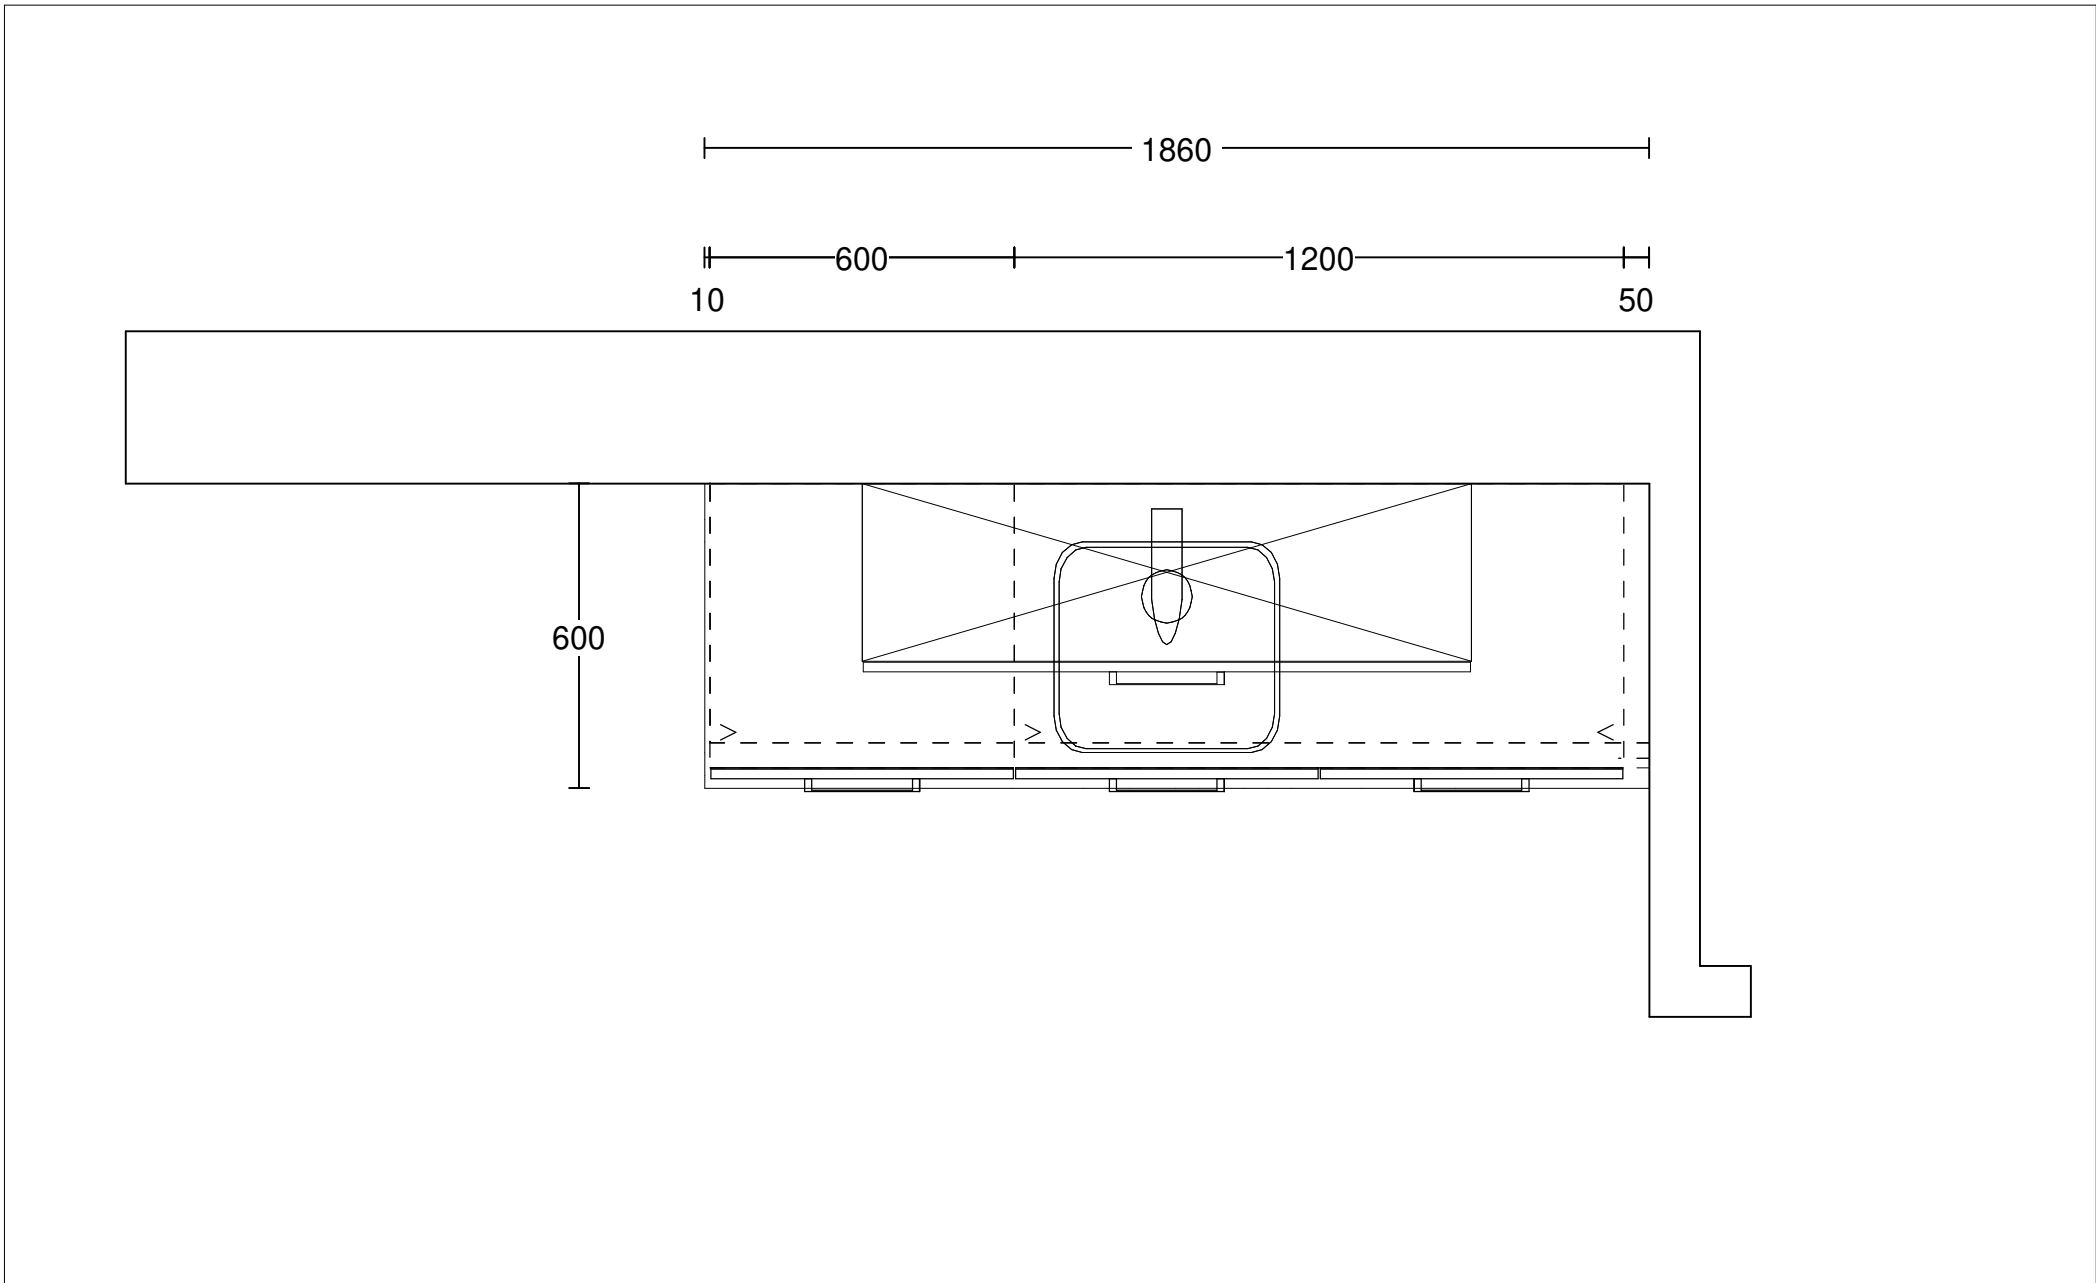

Klant:	13707 - 58 woningen Nueneen West		
Ontwerp:	Type I kavel 37+38+41+42+56+57		
Verkoper:	Nuva Keukens		
Datum:	19/7/22	Beeldvullend	DEZE TEKENING IS NIET BINDEND