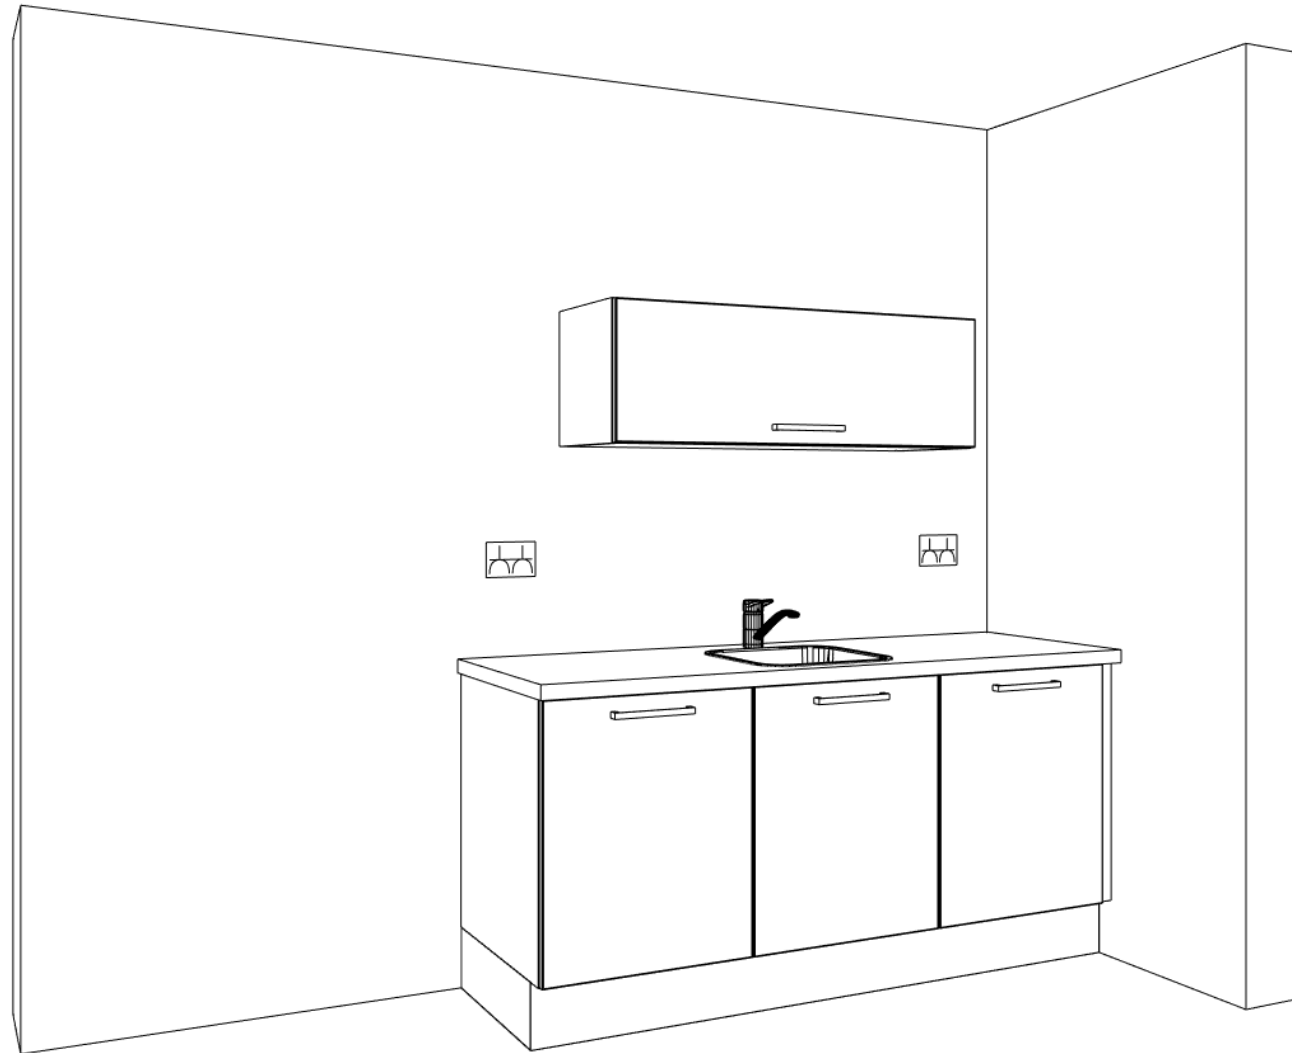

Klant: 13707 - 58 woningen Nuene West
Ontwerp: Type I kavel 37+38+41+42+56+57
Verkoper: Nuva Keukens
Datum: 19/7/22

DEZE TEKENING IS NIET BINDEND