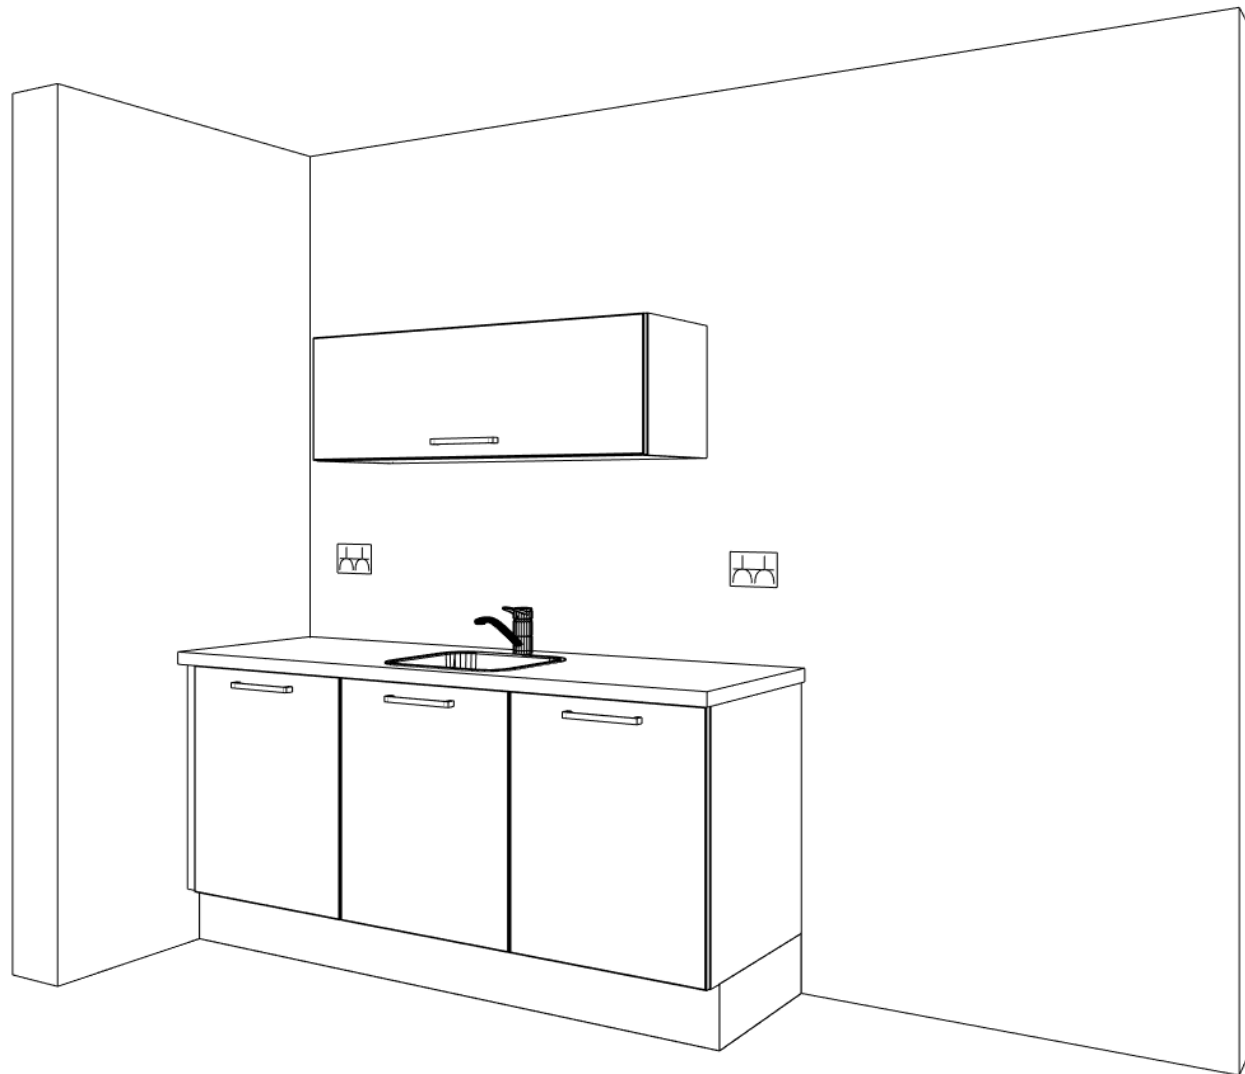

Klant: 13707 - 58 woningen Nuenen West
Ontwerp: Type I kavel 39+40+43+55
Verkoper: Nuva Keukens
Datum: 19/7/22

DEZE TEKENING IS NIET BINDEND