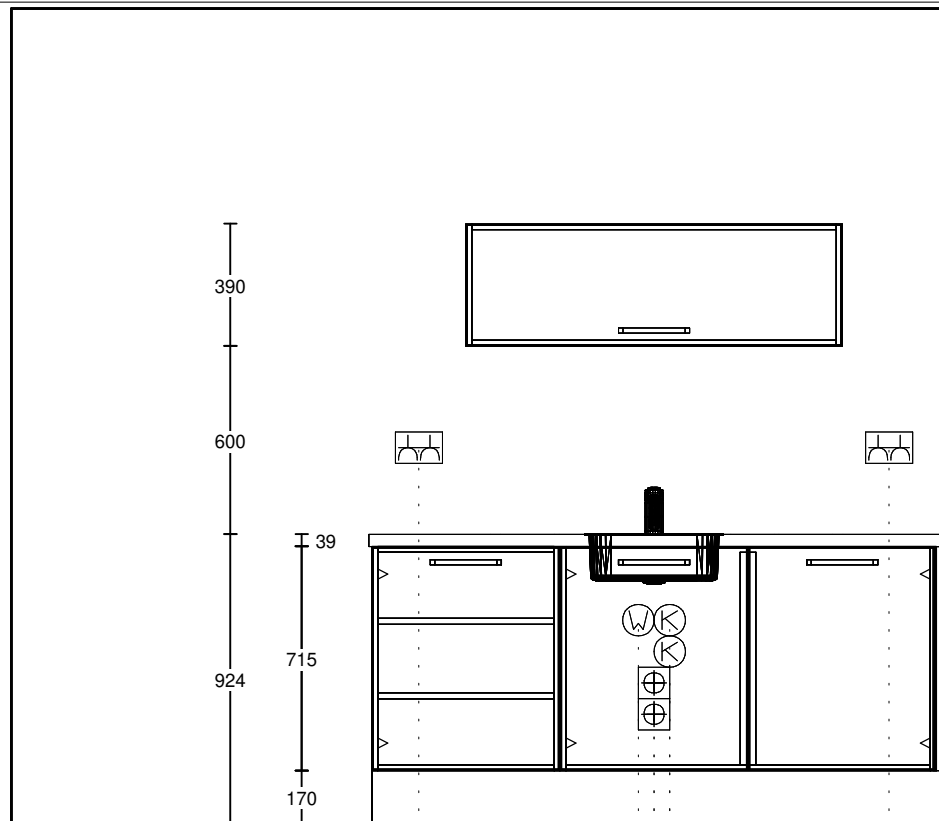

1e maat = hoogtemaat
(vanaf afgewerkte vloer)

Dubb Wcd tweevoudig met ra 1200\200

┌ Koudwateraansluiting 550\900 ─┘

┌ Koudwateraansluiting 650\900 ─┘

┌ Afvoer 40mm 350\950 ─┘

┌ Afvoer 40mm 450\950 ─┘

┌ Warmwateraansluiting 650\1000 ─┘

┌ Dubb Wcd tweevoudig met ra 1200\1700 ─┘

Klant: 13707 - 58 woningen Nuenen West
Ontwerp: Type I kavel 37+38+41+42+56+57
Verkoper: Nuva Keukens
Datum: 19/7/22

Beeldvullend

DEZE TEKENING IS NIET BINDEND