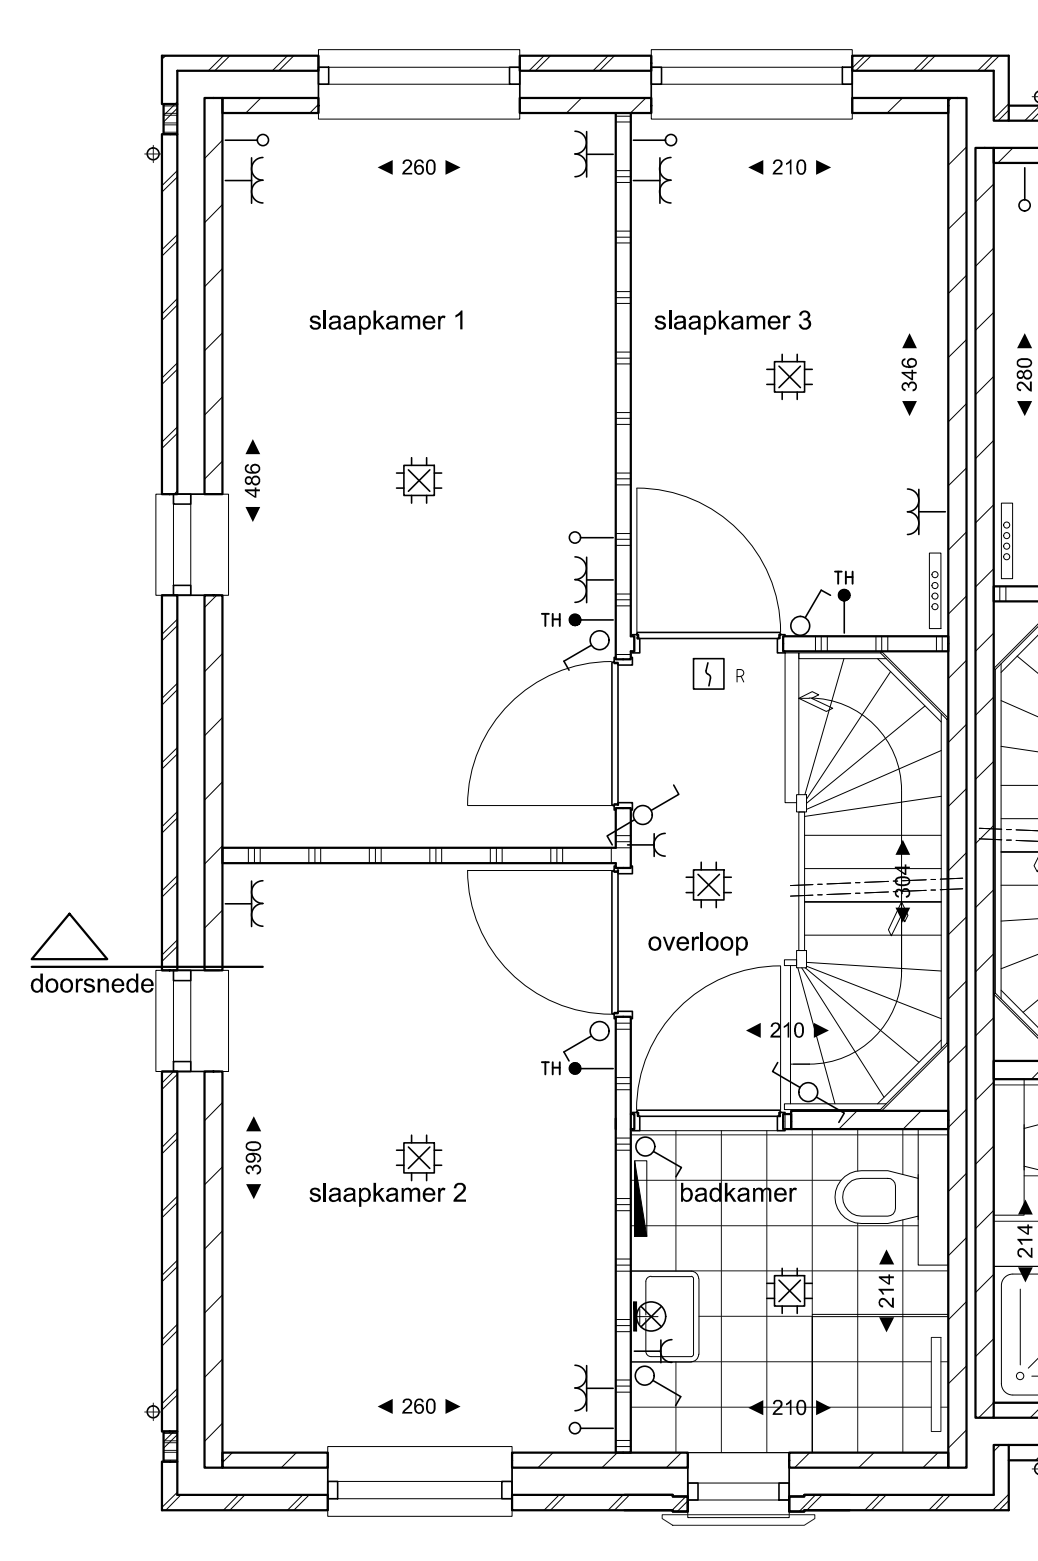

Berging bnr. 137

Begane grond  
type N-sp  
BNR 137

1e Verdieping  
type N-sp  
BNR 137

2e Verdieping  
type N-sp  
BNR 137

Berging  
bnr. 137

Doorsnede

Symbol	Omschrijving
⊙	Plafondlichtpunt
⊙	Wandlichtpunt
⊕	Aansluitpunt centrale antenne bedraad
⊕	Aansluitpunt data bedraad
⊕	Aansluitpunt thermostaat bedraad
⊕	Aansluitpunt mechanische ventilatie bedraad
⊕	Loze leiding
⊕	Bel
⊕	Drukknop
⊕	Rookmelder
⊕	Schakelaar, 1-polig
⊕	Schakelaar, wissel-
⊕	Wandcontactdoos 1-voudig
⊕	Wandcontactdoos 2-voudig

Fase: VERKOOPTOKENING  
 Onderwerp: Type N-sp  
 bouwnummer 137  
 Schaal: 1:50/1:100  
 Formaat: A1  
 Bladnummer: VK\_133-137\_01  
 Datum: 16-07-2018

Project:  
 Nuenen West - Bouwveld D  
 Nieuwbouw van 87 woningen