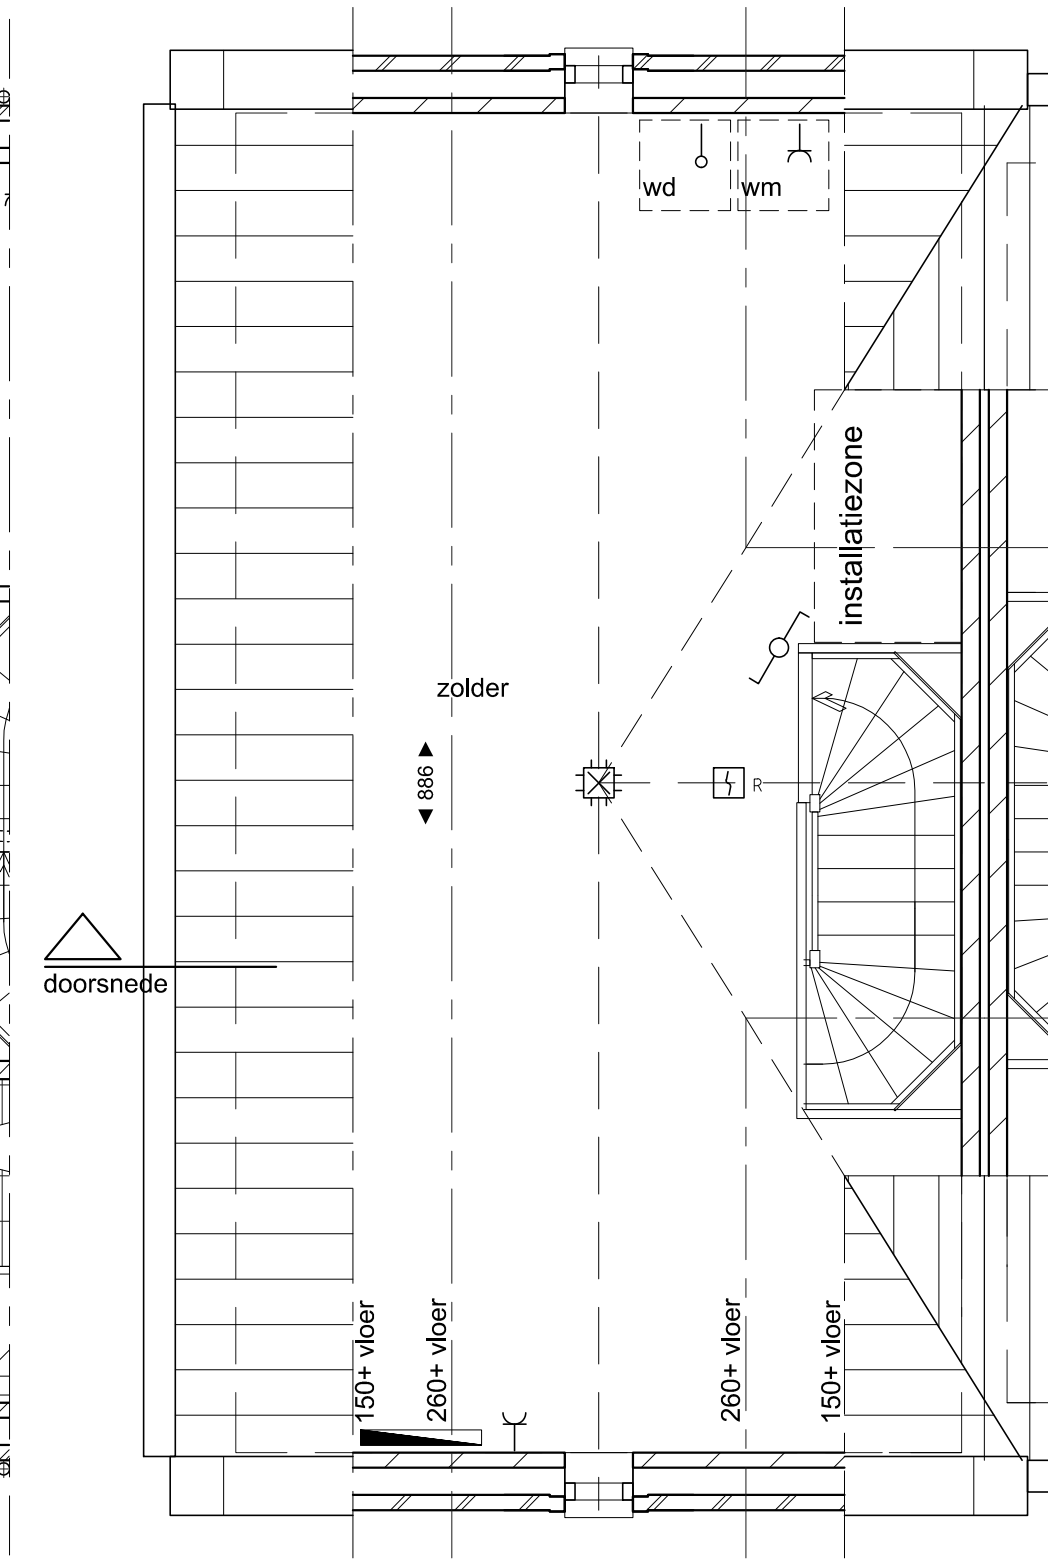

Berging bnr. 137

Begane grond  
type N-sp  
BNR 137

1e Verdieping  
type N-sp  
BNR 137

2e Verdieping  
type N-sp  
BNR 137

Berging  
bnr. 137

Doorsnede

Symbol	Omschrijving
⊙	Plafondlichtpunt
⊙	Wandlichtpunt
⊕	Aansluitpunt centrale antenne bedraad
⊕	Aansluitpunt data bedraad
⊕	Aansluitpunt thermostaat bedraad
⊕	Aansluitpunt mechanische ventilatie bedraad
⊕	Loze leiding
⊕	Bel
⊕	Drukknop
⊕	Rookmelder
⊕	Schakelaar, 1-polig
⊕	Schakelaar, wissel-
⊕	Wandcontactdoos 1-voudig
⊕	Wandcontactdoos 2-voudig

Fase: VERKOOPTOKENING  
 Onderwerp: Type N-sp  
 bouwnummer 137  
 Schaal: 1:50/1:100  
 Formaat: A1  
 Bladnummer: VK\_133-137\_01  
 Datum: 16-07-2018

Project:  
 Nuenen West - Bouwveld D  
 Nieuwbouw van 87 woningen