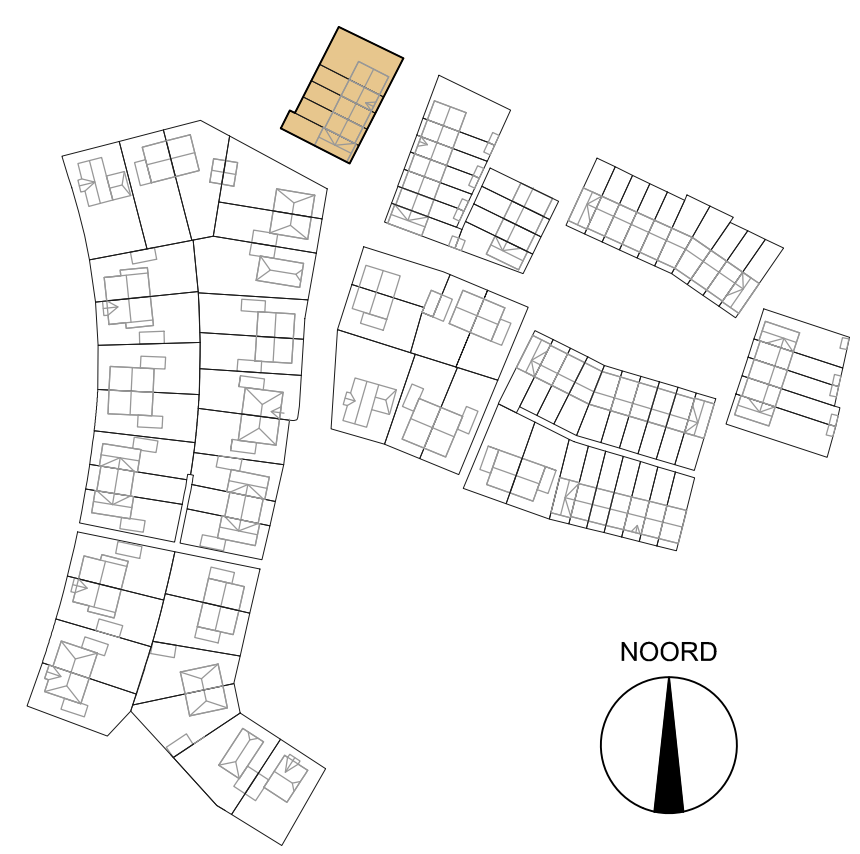

Berging bnr. 137

Begane grond  
type N-sp  
BNR 137

1e Verdieping  
type N-sp  
BNR 137

2e Verdieping  
type N-sp  
BNR 137

Berging  
bnr. 137

Doorsnede

Symbol	Omschrijving
⊙	Plafondlichtpunt
⊙	Wandlichtpunt
⊕	Aansluitpunt centrale antenne bedraad
⊕	Aansluitpunt data bedraad
⊕	Aansluitpunt thermostaat bedraad
⊕	Aansluitpunt mechanische ventilatie bedraad
⊕	Loze leiding
⊕	Bel
⊕	Drukknop
⊕	Rookmelder
⊕	Schakelaar, 1-polig
⊕	Schakelaar, wissel-
⊕	Wandcontactdoos 1-voudig
⊕	Wandcontactdoos 2-voudig

NOORD

**RENVOOI**

- gevelstenen
- kalkzandsteen
- scheidingswand
- zonnepanelen
- hemelwaterafvoer
- elektrische radiator
- Verdelers vloerverwarming
- opstelplaats wasmachine
- opstelplaats wasdroger
- gevelkom met buitenkraan

Fase: VERKOOPTOKENING  
 Onderwerp: Type N-sp  
 bouwnummer 137  
 Schaal: 1:50/1:100  
 Formaat: A1  
 Bladnummer: VK\_133-137\_01  
 Datum: 16-07-2018

Project:  
 Nuenen West - Bouwveld D  
 Nieuwbouw van 87 woningen