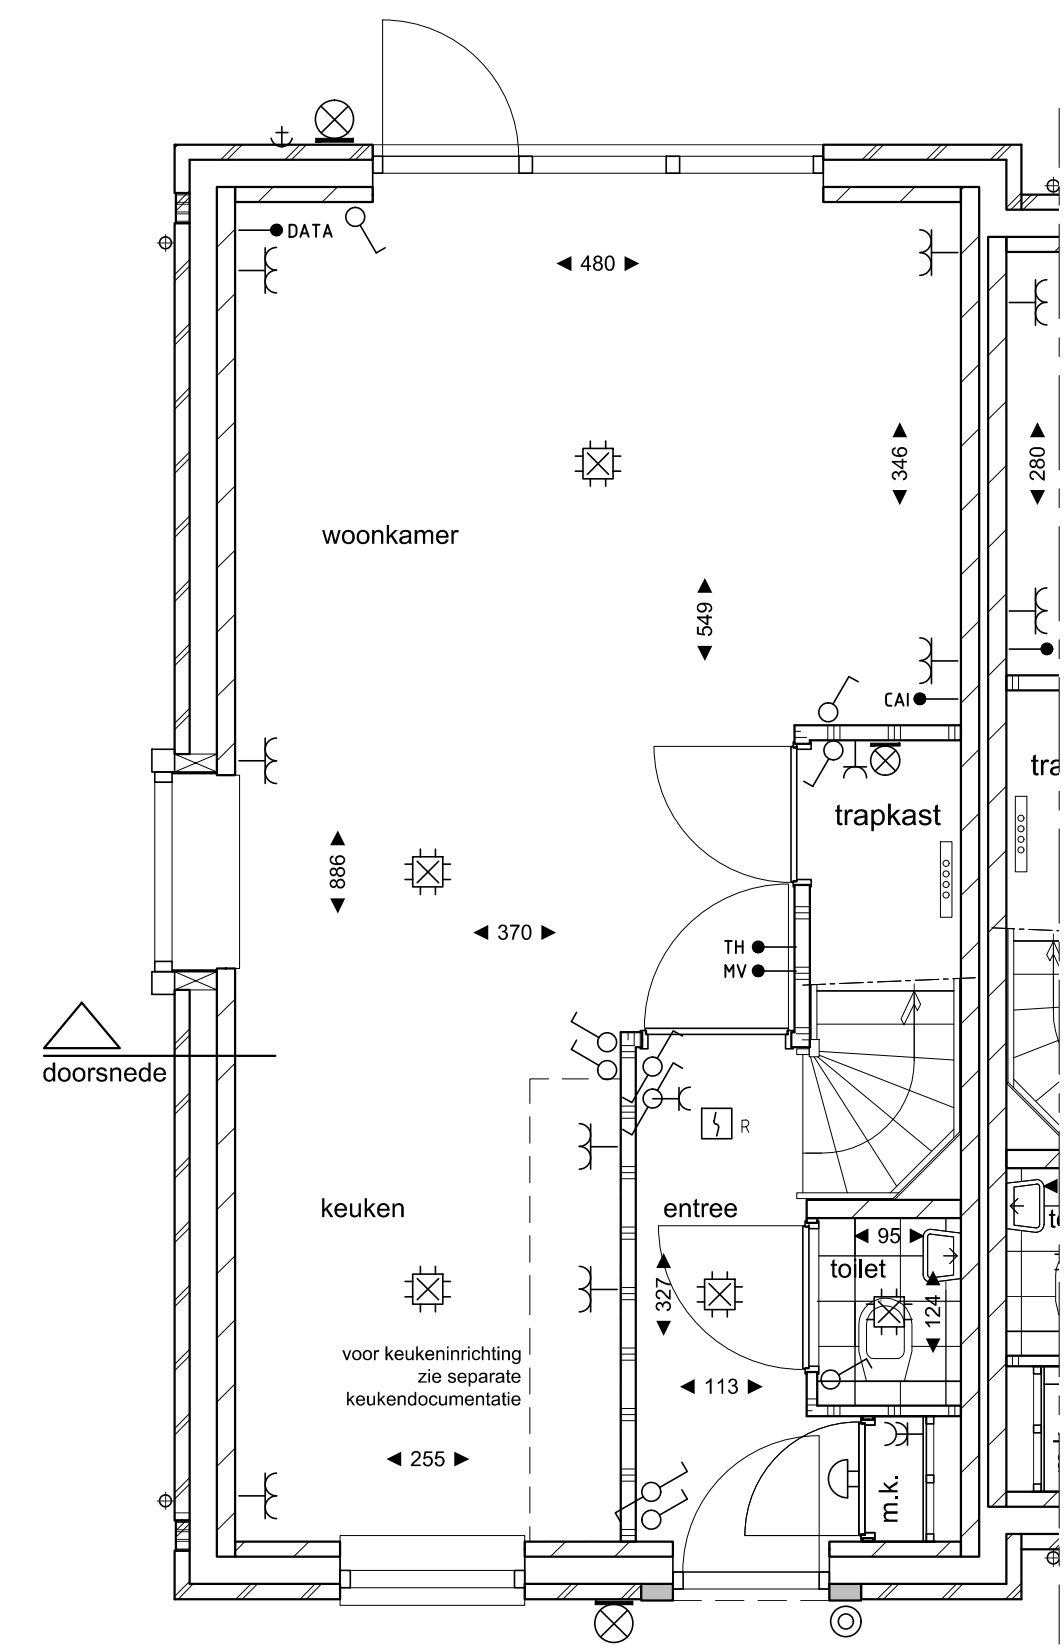

Berging bnr. 137

Begane grond  
type N-sp  
BNR 137

1e Verdieping  
type N-sp  
BNR 137

2e Verdieping  
type N-sp  
BNR 137

Berging  
bnr. 137

Doorsnede

Symbol	Omschrijving
⊙	Plafondlichtpunt
⊙	Wandlichtpunt
⊕	Aansluitpunt centrale antenne bedraad
⊕	Aansluitpunt data bedraad
⊕	Aansluitpunt thermostaat bedraad
⊕	Aansluitpunt mechanische ventilatie bedraad
⊕	Loze leiding
⊕	Bel
⊕	Drukknop
⊕	Rookmelder
⊕	Schakelaar, 1-polig
⊕	Schakelaar, wissel-
⊕	Wandcontactdoos 1-voudig
⊕	Wandcontactdoos 2-voudig

NOORD

**RENVOOI**

- gevelstenen
- kalkzandsteen
- scheidingswand
- zonnepanelen
- hemelwaterafvoer
- elektrische radiator
- Verdelers vloerverwarming
- opstelplaats wasmachine
- opstelplaats wasdroger
- gevelkom met buitenkraan

Fase: VERKOOPTOKENING  
 Onderwerp: Type N-sp  
 bouwnummer 137  
 Schaal: 1:50/1:100  
 Formaat: A1  
 Bladnummer: VK\_133-137\_01  
 Datum: 16-07-2018

Project:  
 Nuenen West - Bouwveld D  
 Nieuwbouw van 87 woningen