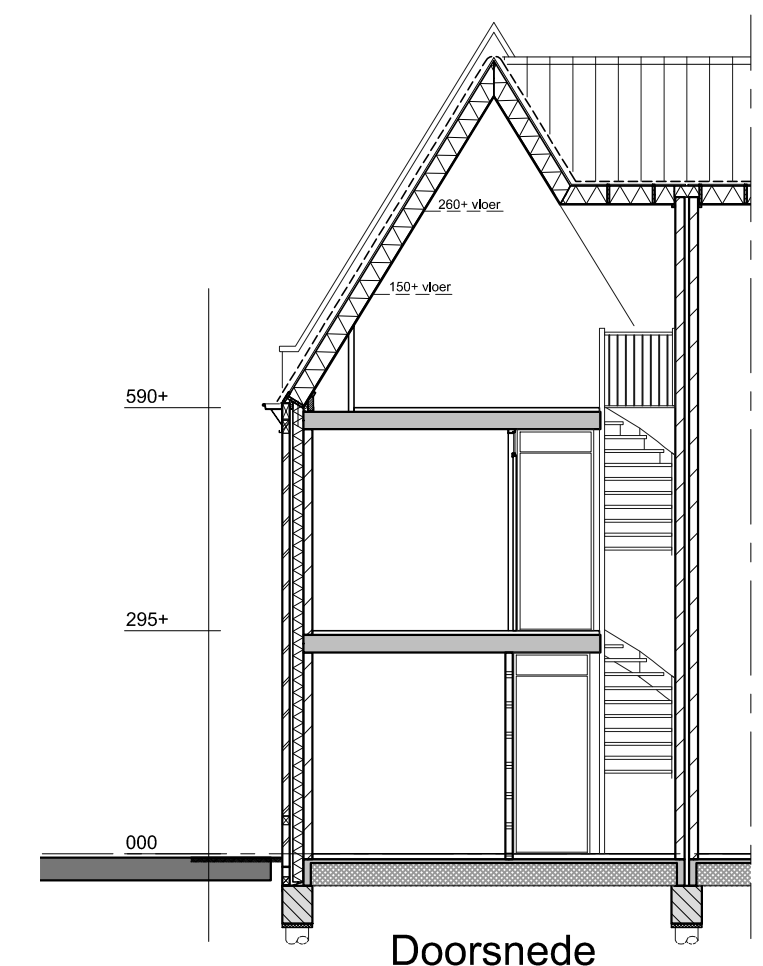

Berging bnr. 137

Begane grond  
type N-sp  
BNR 137

1e Verdieping  
type N-sp  
BNR 137

2e Verdieping  
type N-sp  
BNR 137

Berging  
bnr. 137

Doorsnede

Symbol	Omschrijving
⊙	Plafondlichtpunt
⊙	Wandlichtpunt
⊕	Aansluitpunt centrale antenne bedraad
⊕	Aansluitpunt data bedraad
⊕	Aansluitpunt thermostaat bedraad
⊕	Aansluitpunt mechanische ventilatie bedraad
⊕	Loze leiding
⊕	Bel
⊕	Drukknop
⊕	Rookmelder
⊕	Schakelaar, 1-polig
⊕	Schakelaar, wissel-
⊕	Wandcontactdoos 1-voudig
⊕	Wandcontactdoos 2-voudig

Fase: VERKOOPTOKENING  
 Onderwerp: Type N-sp  
 bouwnummer 137  
 Schaal: 1:50/1:100  
 Formaat: A1  
 Bladnummer: VK\_133-137\_01  
 Datum: 16-07-2018

Project:  
 Nuenen West - Bouwveld D  
 Nieuwbouw van 87 woningen