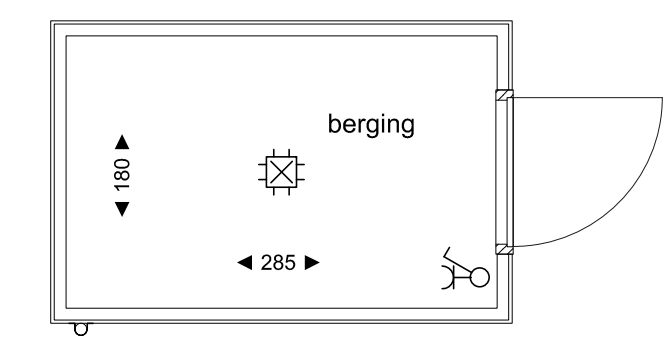

Berging bnr. 137

Begane grond  
type N-sp  
BNR 137

1e Verdieping  
type N-sp  
BNR 137

2e Verdieping  
type N-sp  
BNR 137

Berging  
bnr. 137

Doorsnede

Symbol	Omschrijving
⊙	Plafondlichtpunt
⊙	Wandlichtpunt
⊕	Aansluitpunt centrale antenne bedraad
⊕	Aansluitpunt data bedraad
⊕	Aansluitpunt thermostaat bedraad
⊕	Aansluitpunt mechanische ventilatie bedraad
⊕	Loze leiding
⊕	Bel
⊕	Drukknop
⊕	Rookmelder
⊕	Schakelaar, 1-polig
⊕	Schakelaar, wissel-
⊕	Wandcontactdoos 1-voudig
⊕	Wandcontactdoos 2-voudig

Fase: VERKOOPTOKENING  
 Onderwerp: Type N-sp  
 bouwnummer 137  
 Schaal: 1:50/1:100  
 Formaat: A1  
 Bladnummer: VK\_133-137\_01  
 Datum: 16-07-2018

Project:  
 Nuenen West - Bouwveld D  
 Nieuwbouw van 87 woningen