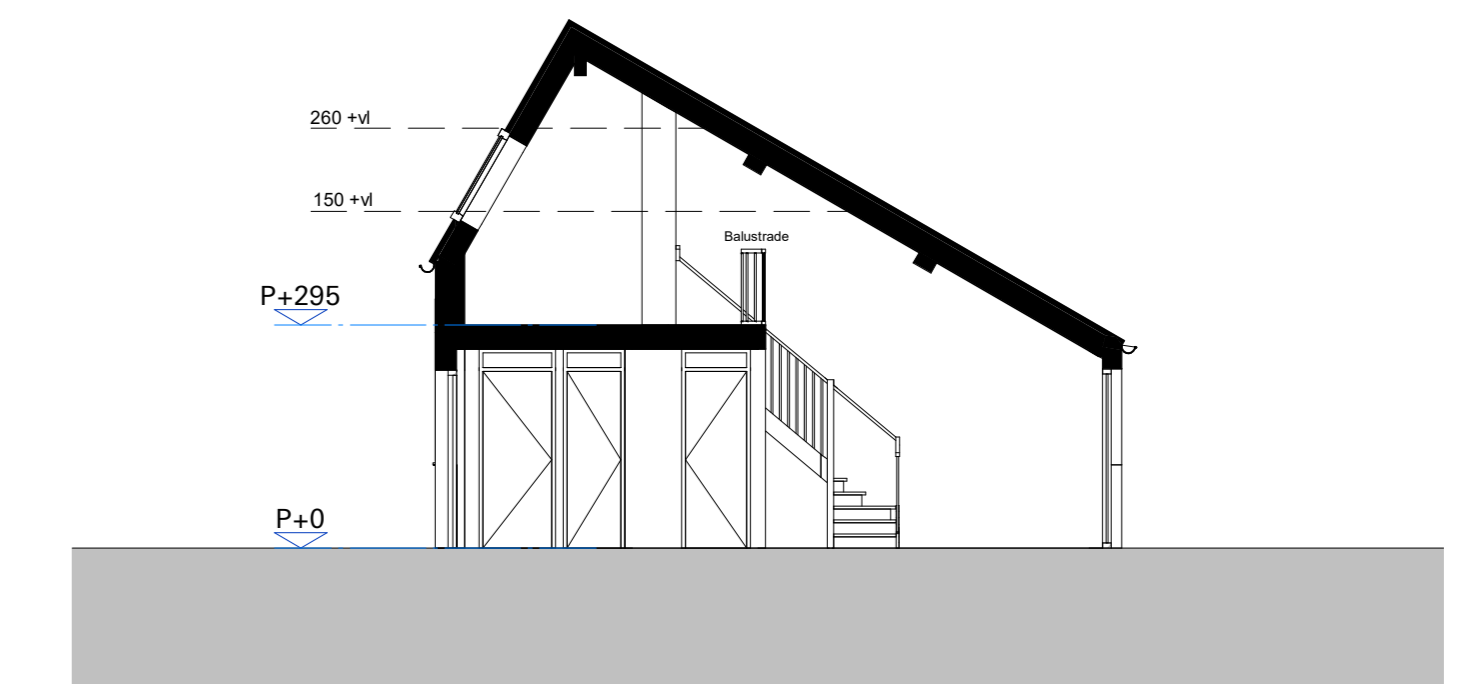

Doorsnede CC
1:100