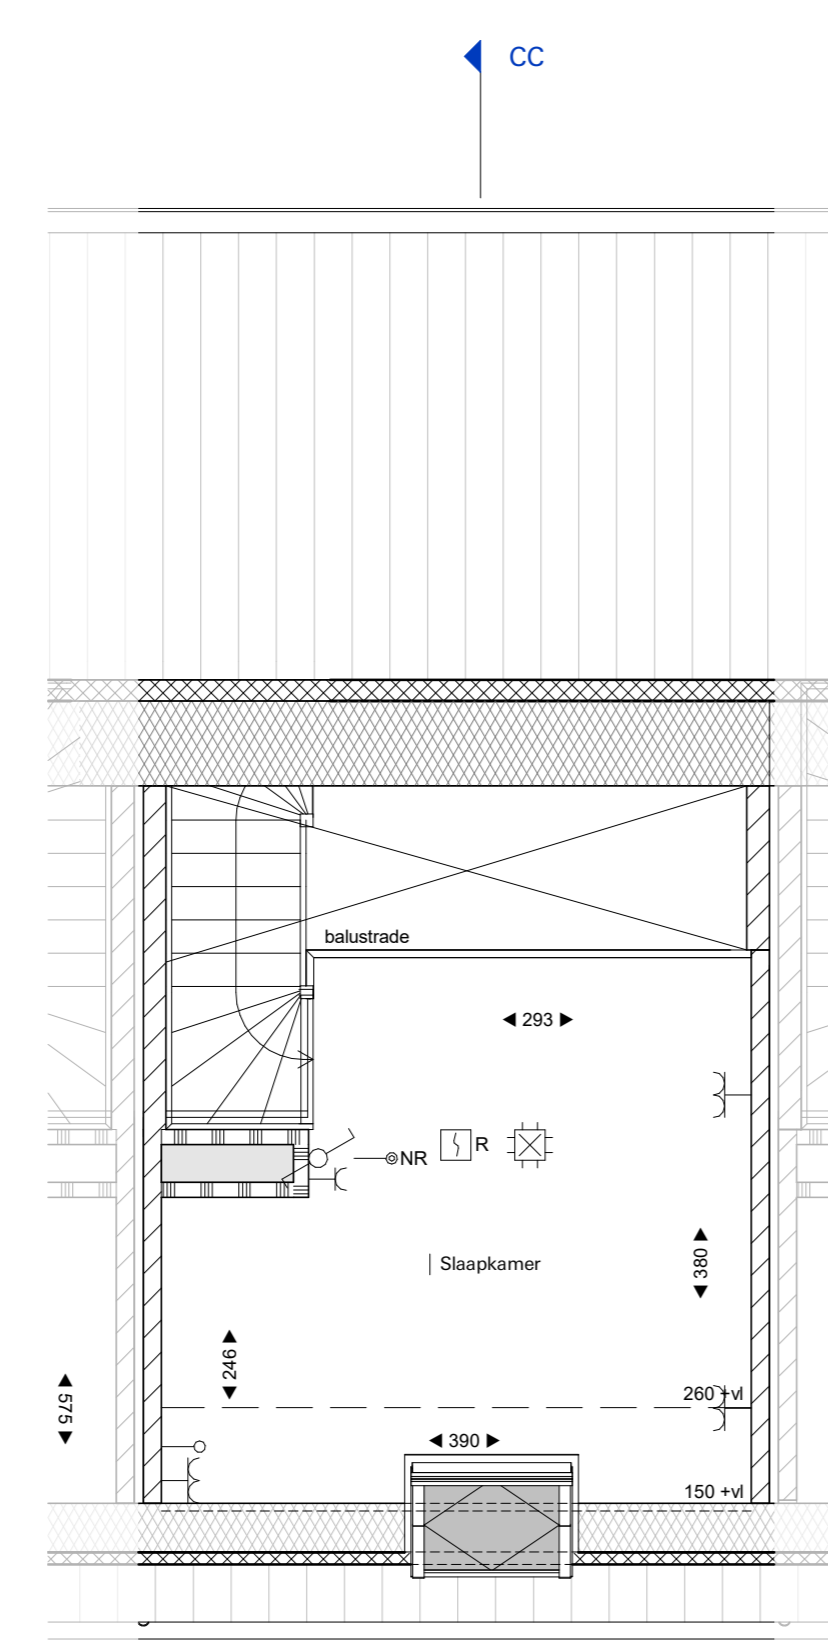

Eerste diepliep
1:100