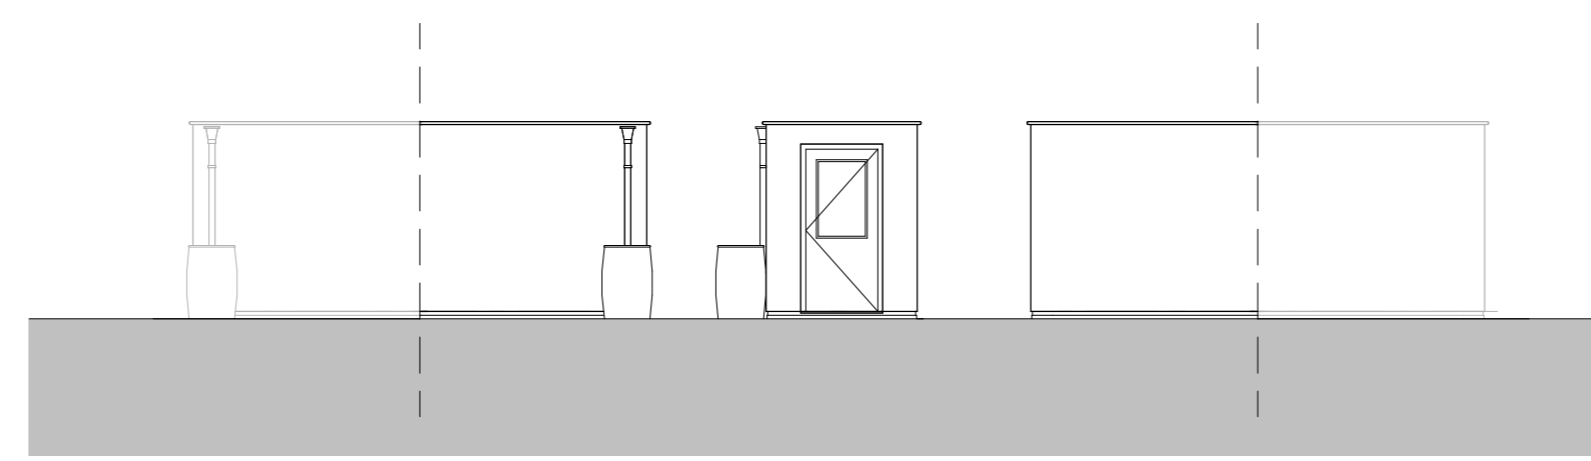

Voorgevel
1:100

Rechterzijgevel
1:100

Achtergevel
1:100

Renvooi