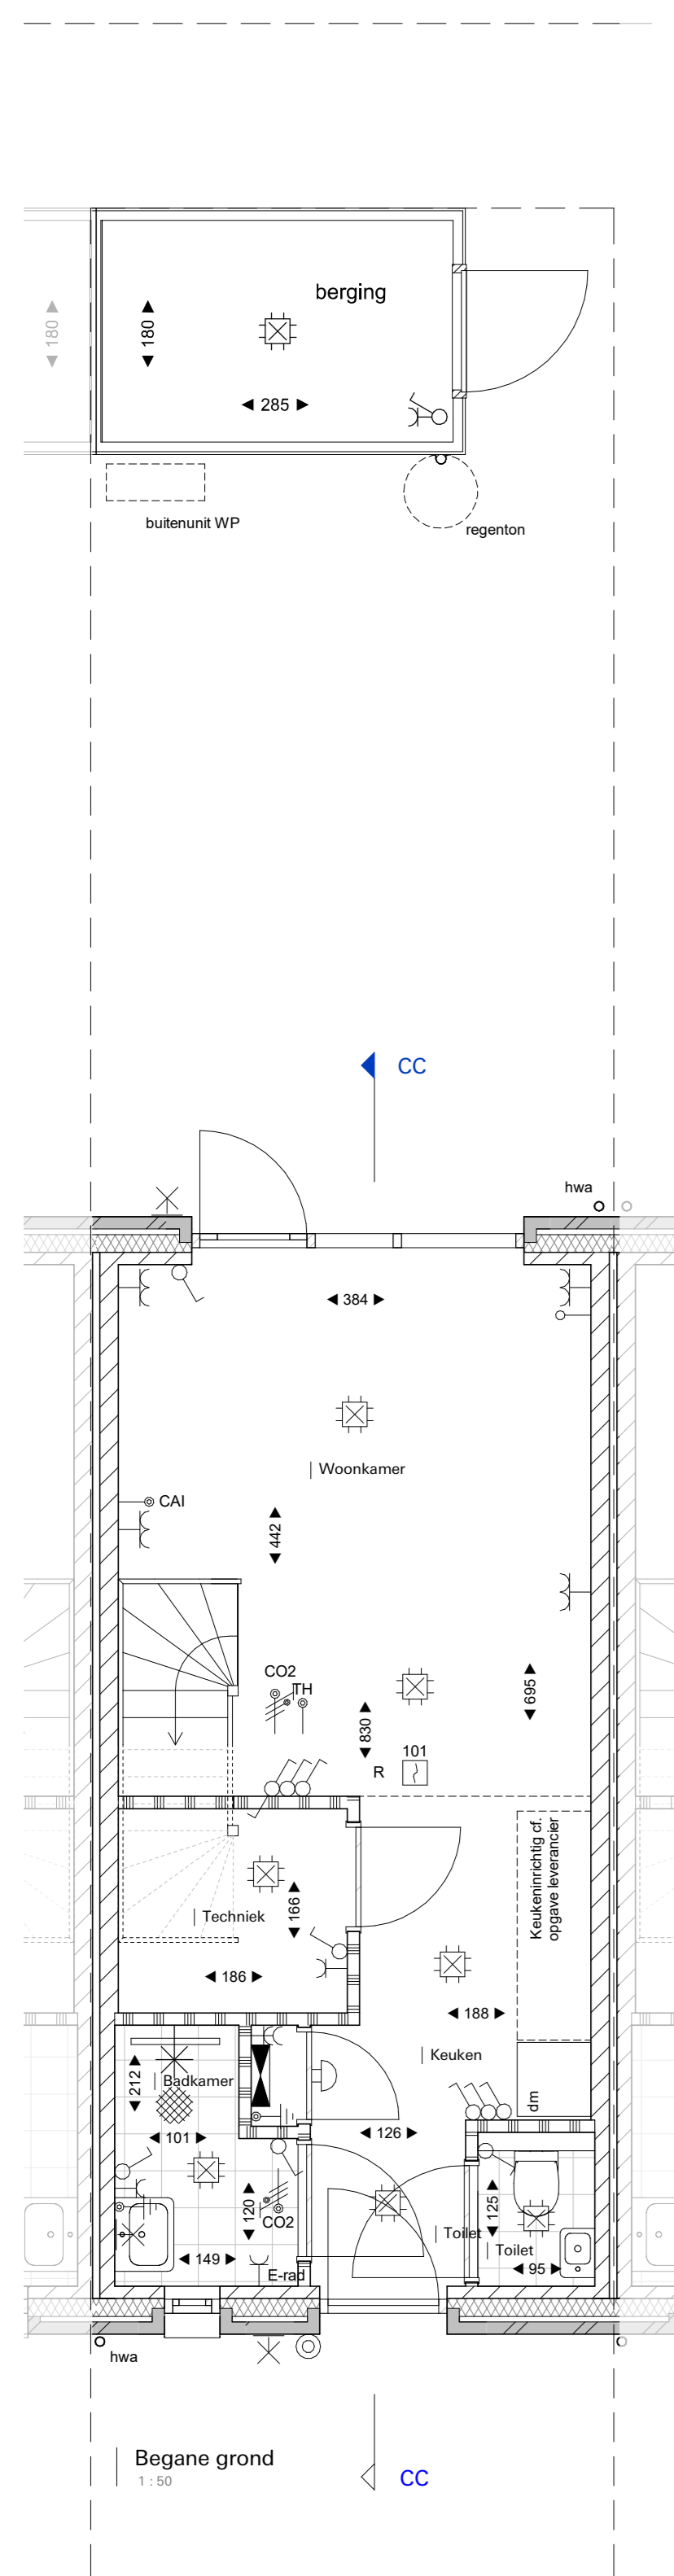

Eerste diepliep
1:100

Renvooi