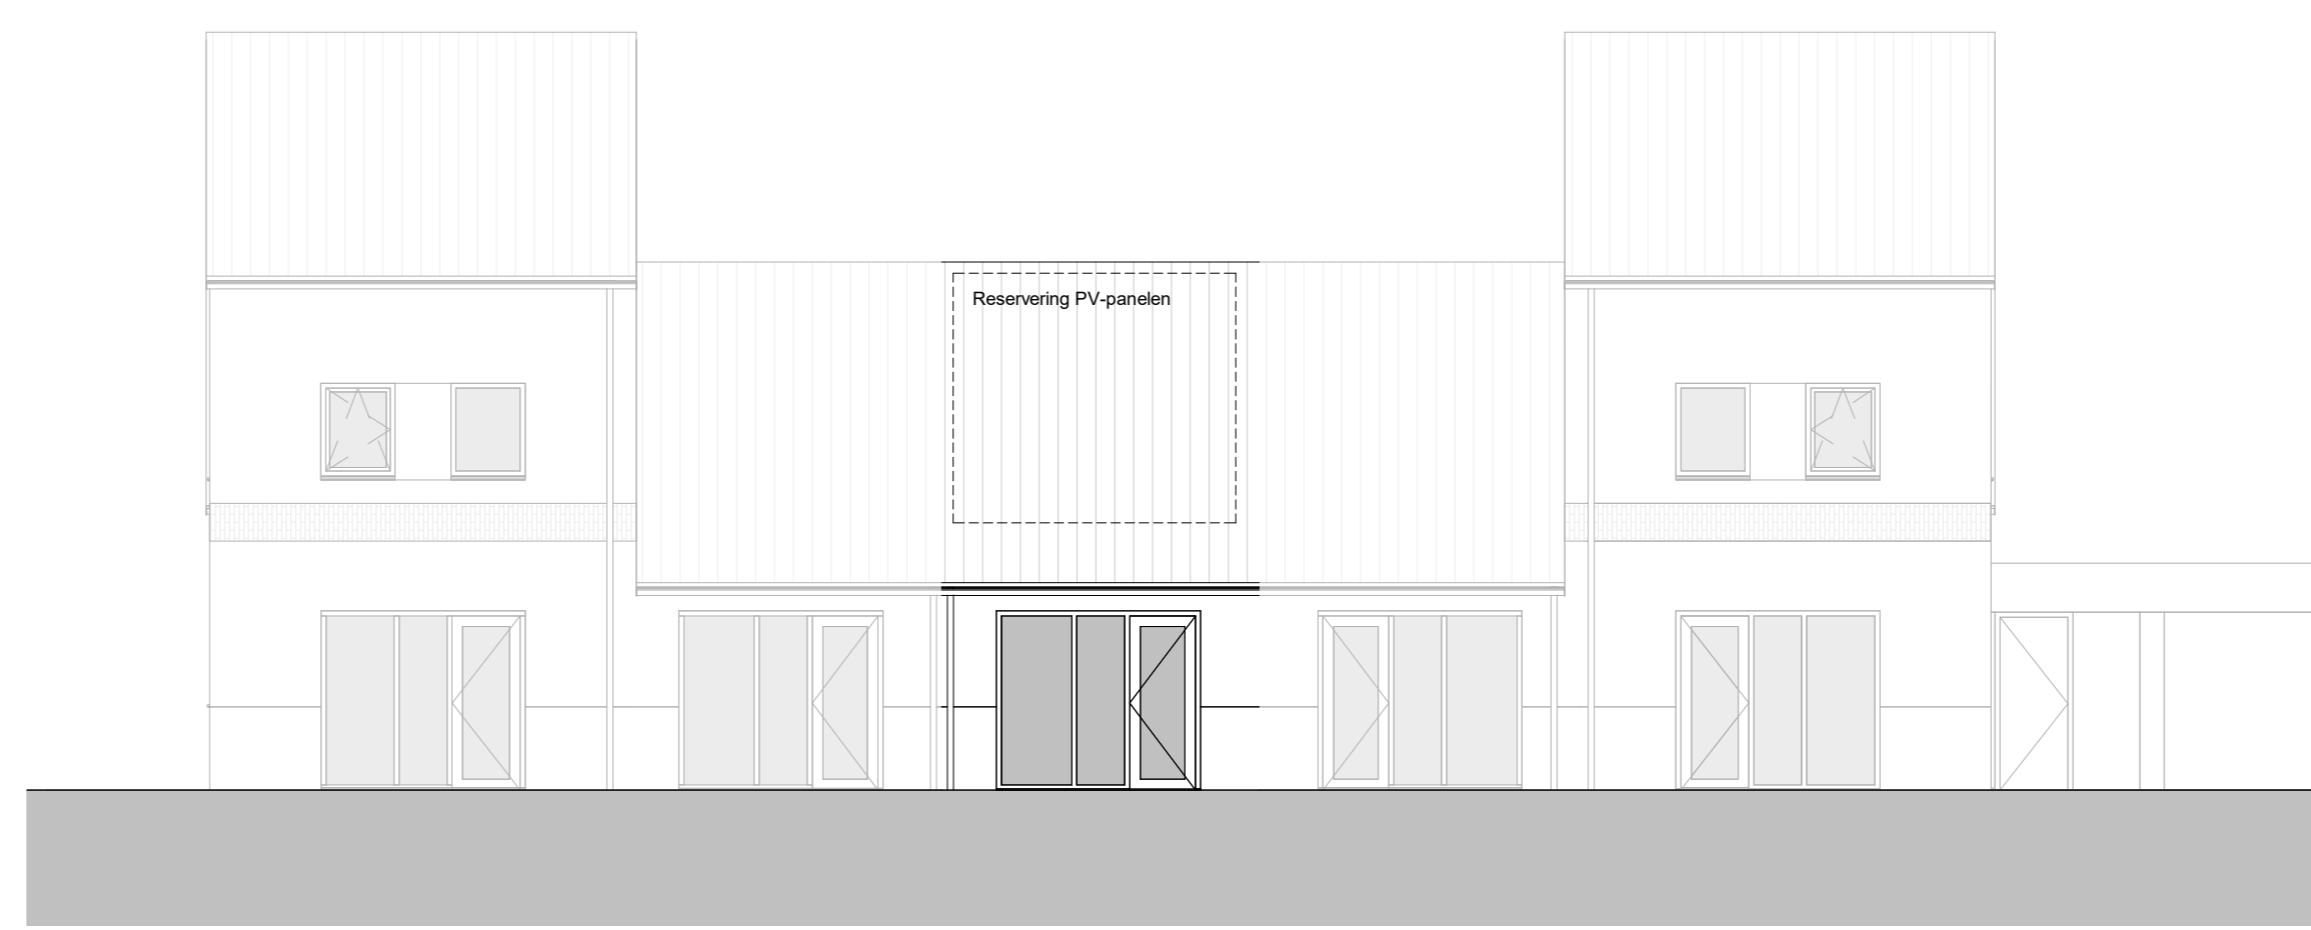

Achtergevel
1:100