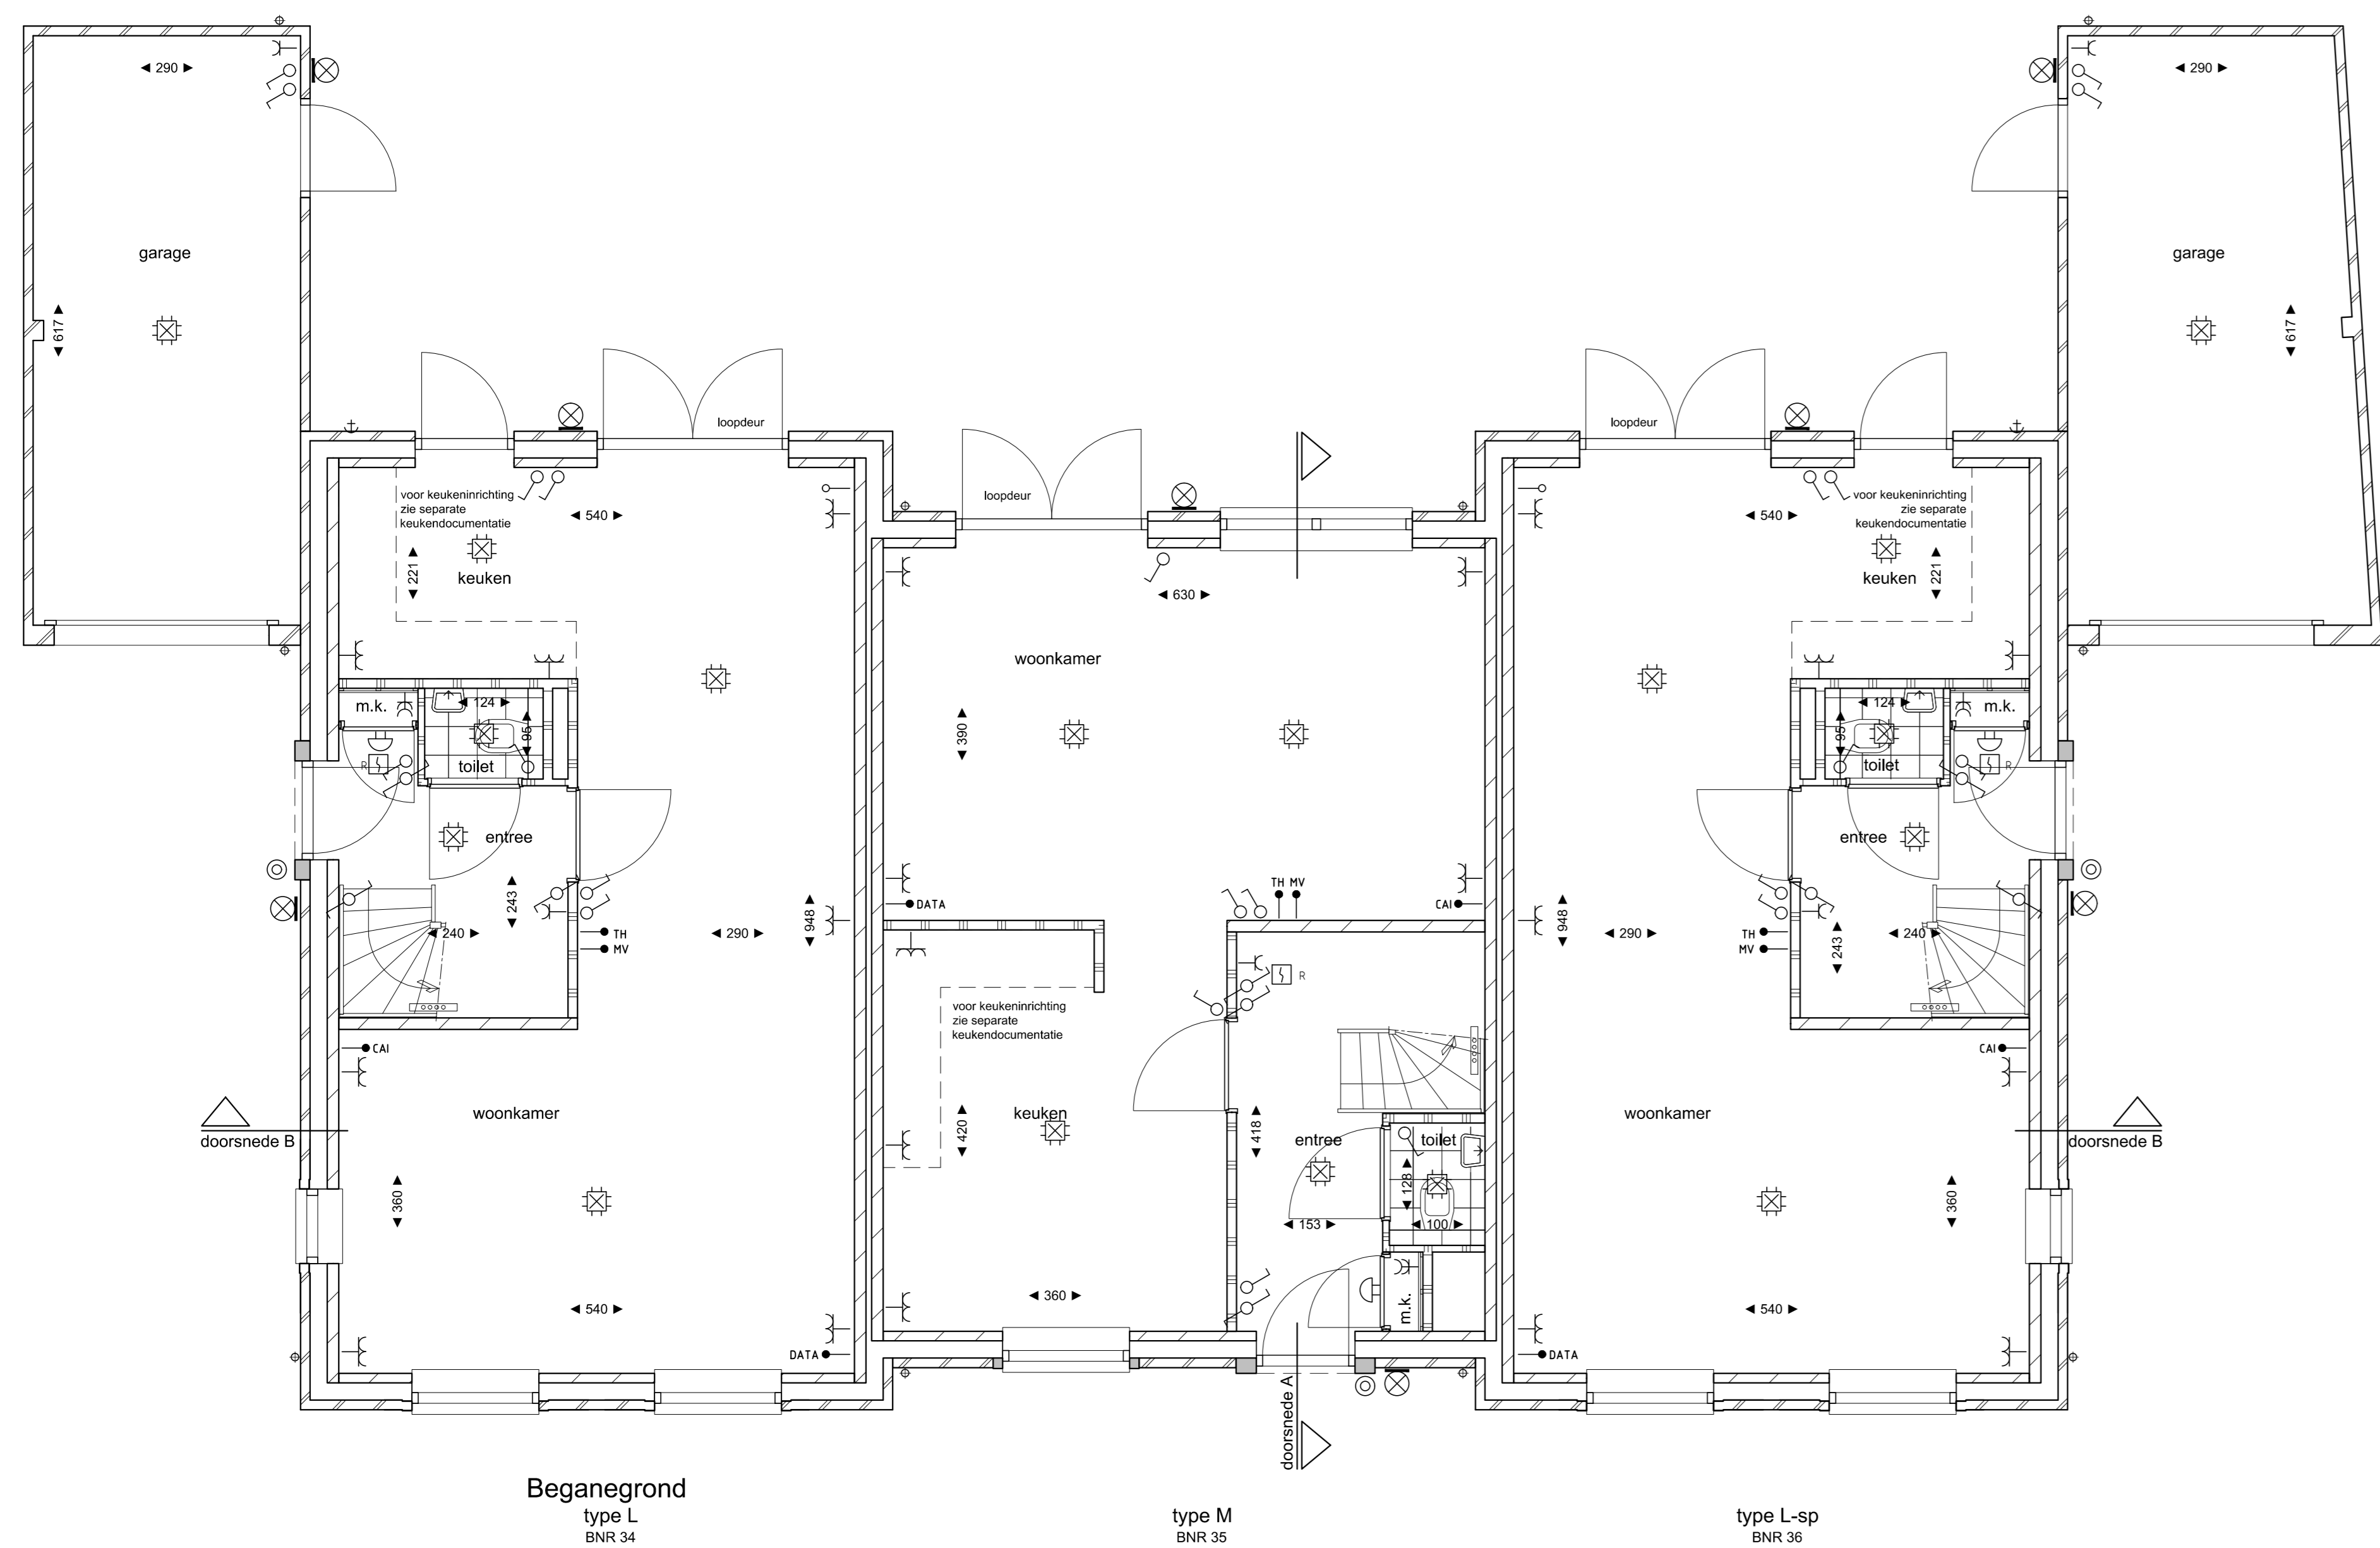

Symbol	Omschrijving
⊕	Plafondlichtpunt
⊗	Wandlichtpunt
⊕	Aansluitpunt centrale elektrische bedraad
⊕	Aansluitpunt data bedraad
⊕	Aansluitpunt thermostaat bedraad
⊕	Aansluitpunt mechanische ventilatie bedraad
⊕	Loze leiding
⊕	Bal
⊕	Drukknop
⊕	Rookmelder
⊕	Schakelaar, 1-polig
⊕	Schakelaar, wissel
⊕	Wandcontactdoos 1-voudig
⊕	Wandcontactdoos 2-voudig

RENVOOI

⊕	gevelstenen
⊕	kalkzandsteen
⊕	scheidingswand
⊕	zonnepanelen
⊕	hemelwatersafvoer
⊕	elektrische radiator
⊕	Verdeler vloerverwarming
⊕	opstelplaats wasmachine
⊕	opstelplaats wasdroger
⊕	gevelkom met buitenkraan

Fase: VERKOOPTEKENING
 Onderwerp: Type L, L-sp, M
 bouwnummers 34 - 35 - 36
 Schaal: 1:50/1:100
 Formaat: A0
 Bladnummer: VK_34-36_01
 Datum: 19-11-2018

Project:
 Nuenen West - Bouwveld D
 Nieuwbouw van 87 woningen