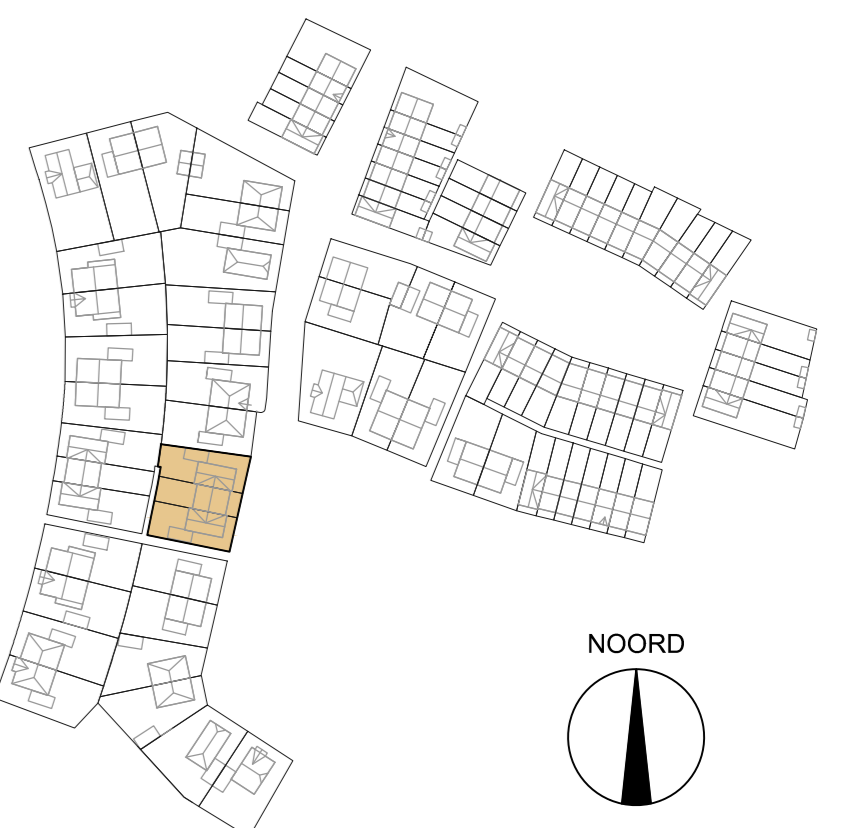

Symbol	Omschrijving
⊕	Plafondlichtpunt
⊗	Wandlichtpunt
⊕	Aansluitpunt centrale elektrische bedraad
⊕	Aansluitpunt data bedraad
⊕	Aansluitpunt thermostaat bedraad
⊕	Aansluitpunt mechanische ventilatie bedraad
⊕	Loze leiding
⊕	Bal
⊕	Drukknop
⊕	Rookmelder
⊕	Schakelaar, 1-polig
⊕	Schakelaar, wissel
⊕	Wandcontactdoos 1-voudig
⊕	Wandcontactdoos 2-voudig

Fase: VERKOOPTEKENING
 Onderwerp: Type L, L-sp, M
 bouwnummers 34 - 35 - 36
 Schaal: 1:50/1:100
 Formaat: A0
 Bladnummer: VK_34-36_01
 Datum: 19-11-2018

Project:
 Nuenen West - Bouwveld D
 Nieuwbouw van 87 woningen