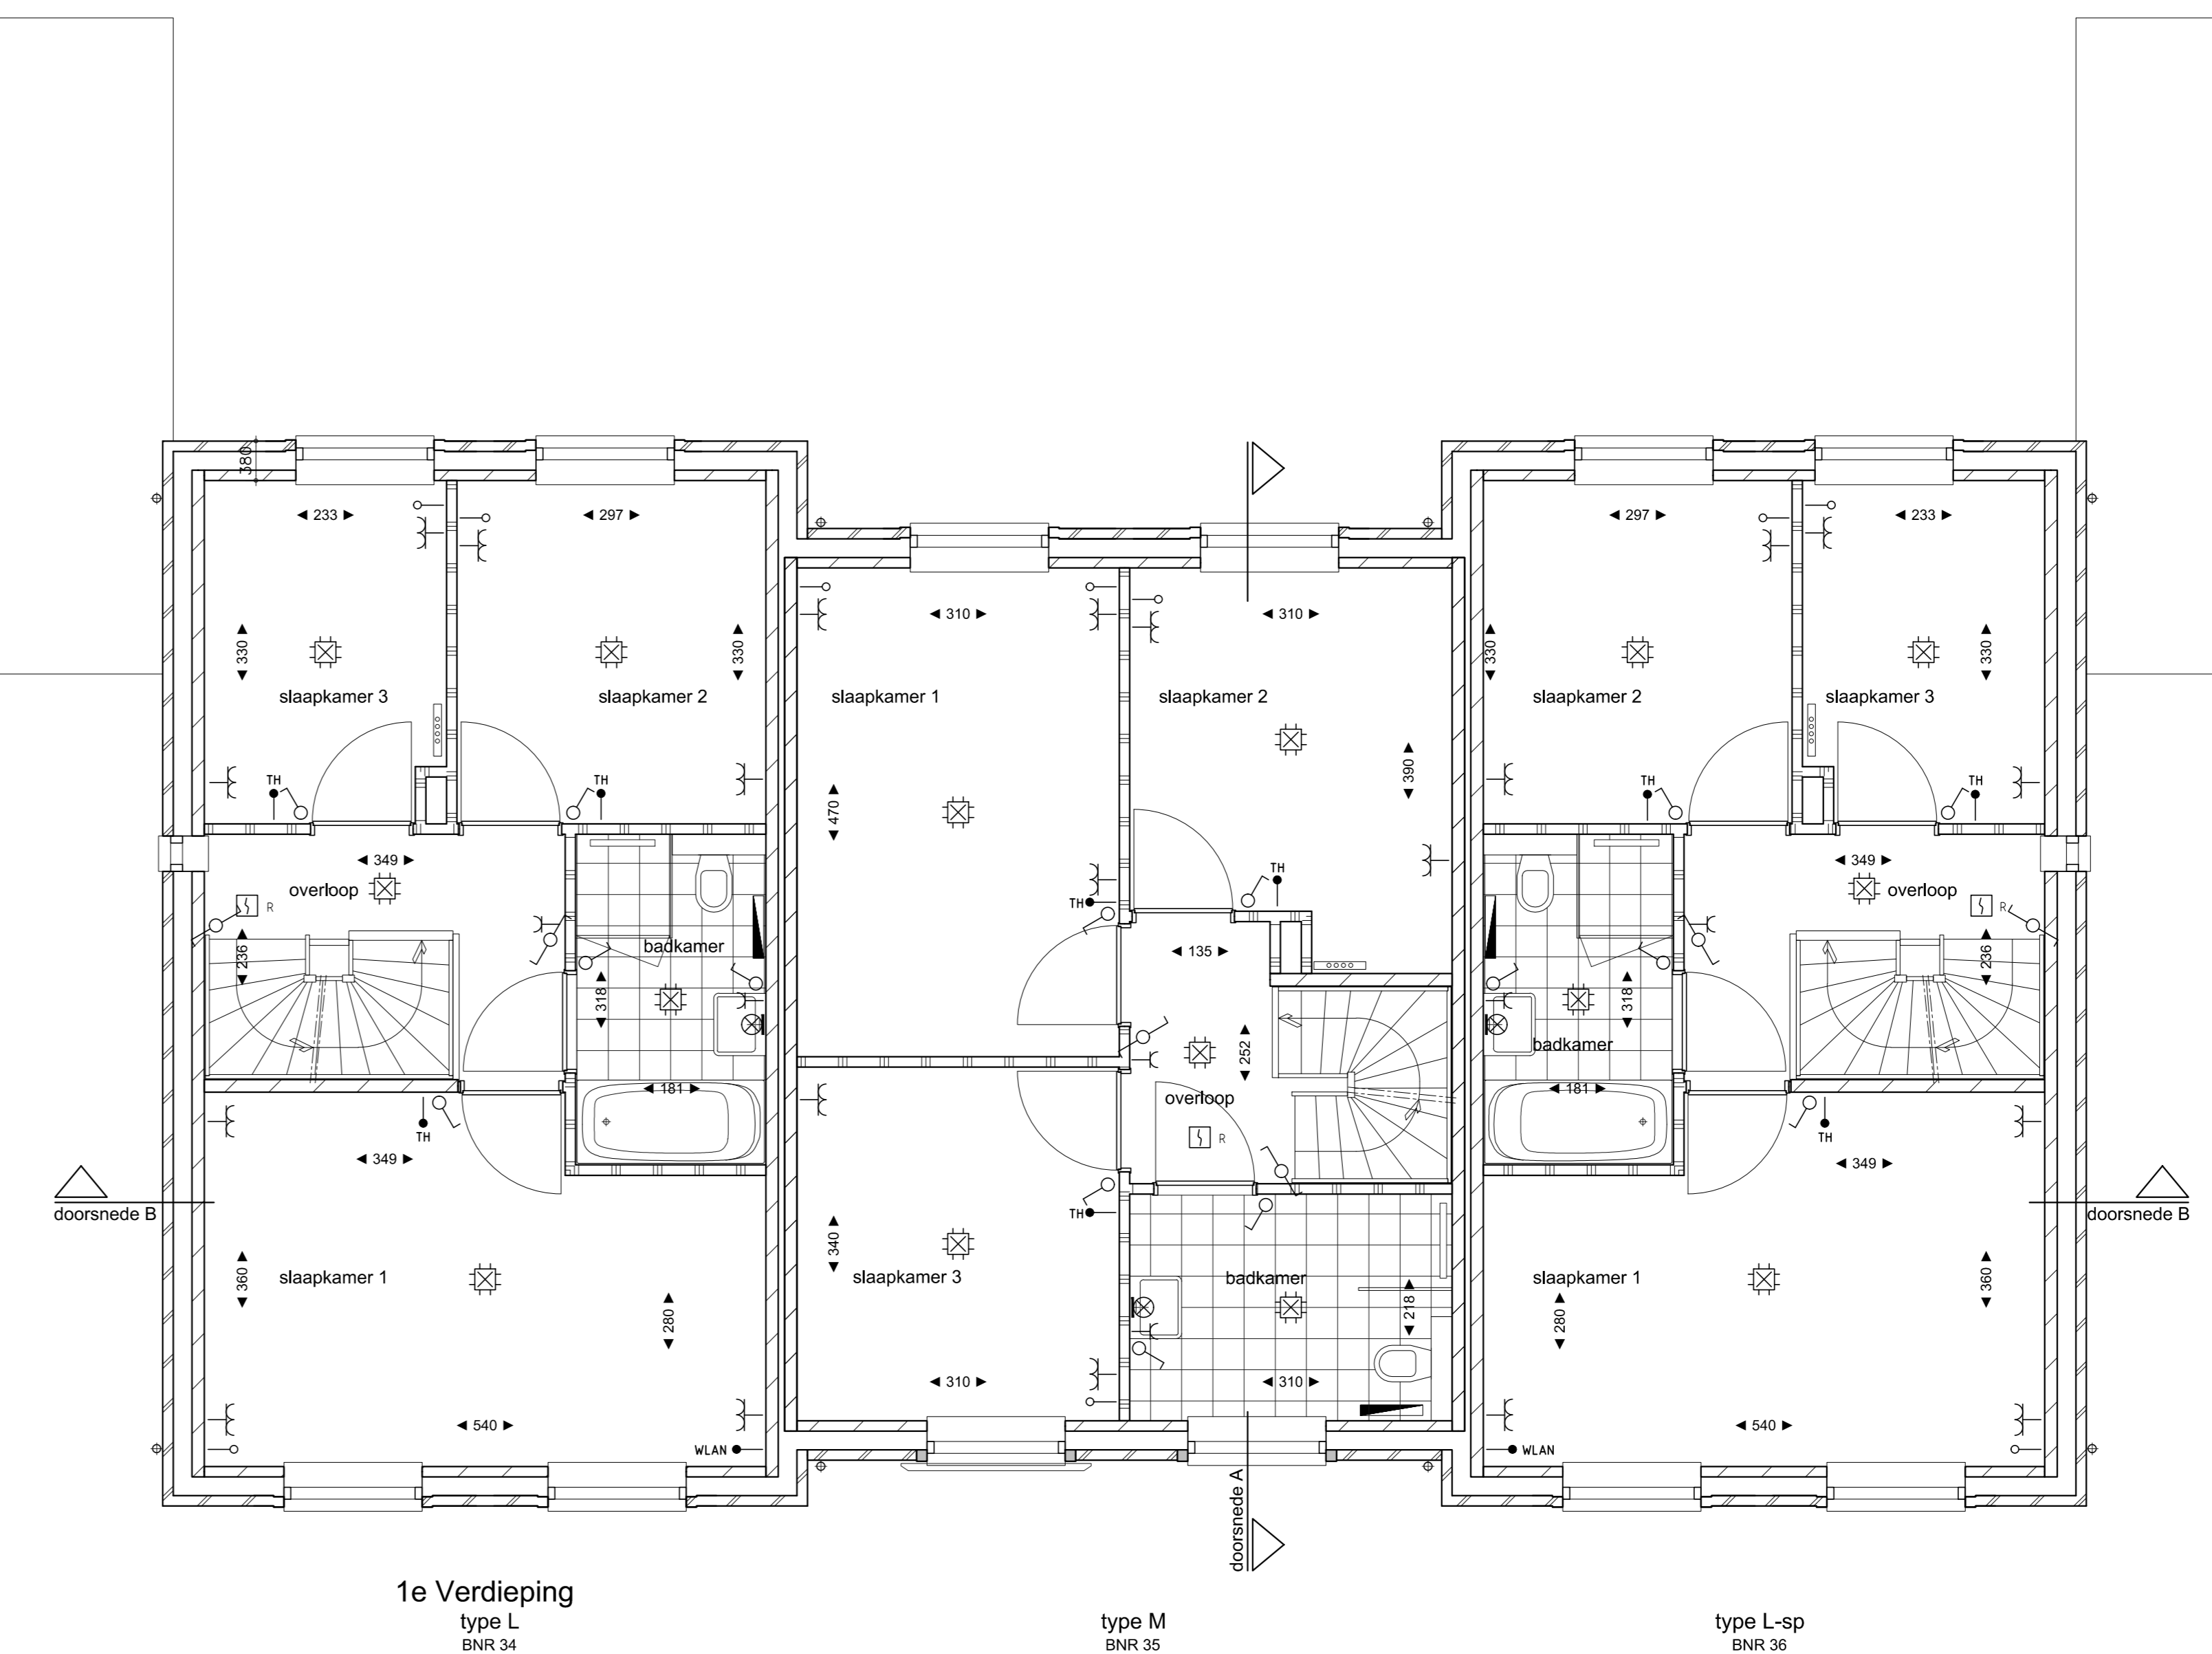

Symbol	Omschrijving
⊕	Plafondlichtpunt
⊗	Wandlichtpunt
⊕	Aansluitpunt centrale elektrische bedraad
⊕	Aansluitpunt data bedraad
⊕	Aansluitpunt thermostaat bedraad
⊕	Aansluitpunt mechanische ventilatie bedraad
⊕	Loze leiding
⊕	Bal
⊕	Drukknop
⊕	Rookmelder
⊕	Schakelaar, 1-polig
⊕	Schakelaar, wissel
⊕	Wandcontactdoos 1-voudig
⊕	Wandcontactdoos 2-voudig

RENVOOI

⊕	gevelstenen
⊕	kalkzandsteen
⊕	scheidingswand
⊕	zonnepanelen
⊕	hemelwatersafvoer
⊕	elektrische radiator
⊕	Verdeler vloerverwarming
⊕	opstelplaats wasmachine
⊕	opstelplaats wasdroger
⊕	gevelkom met buitenkraan

Fase: VERKOOPTEKENING
 Onderwerp: Type L, L-sp, M
 bouwnummers 34 - 35 - 36
 Schaal: 1:50/1:100
 Formaat: A0
 Bladnummer: VK_34-36_01
 Datum: 19-11-2018

Project:
 Nuenen West - Bouwveld D
 Nieuwbouw van 87 woningen