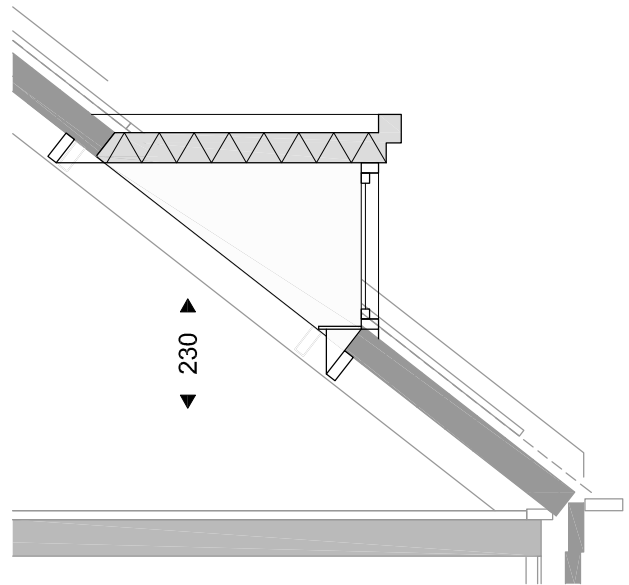

### Achtergevel

optie k: dakkapel breedte 210 cm inw.

### Doorsnede

optie j / k: dakkapel

### Achtergevel

optie j: dakkapel breedte 120 cm inw.