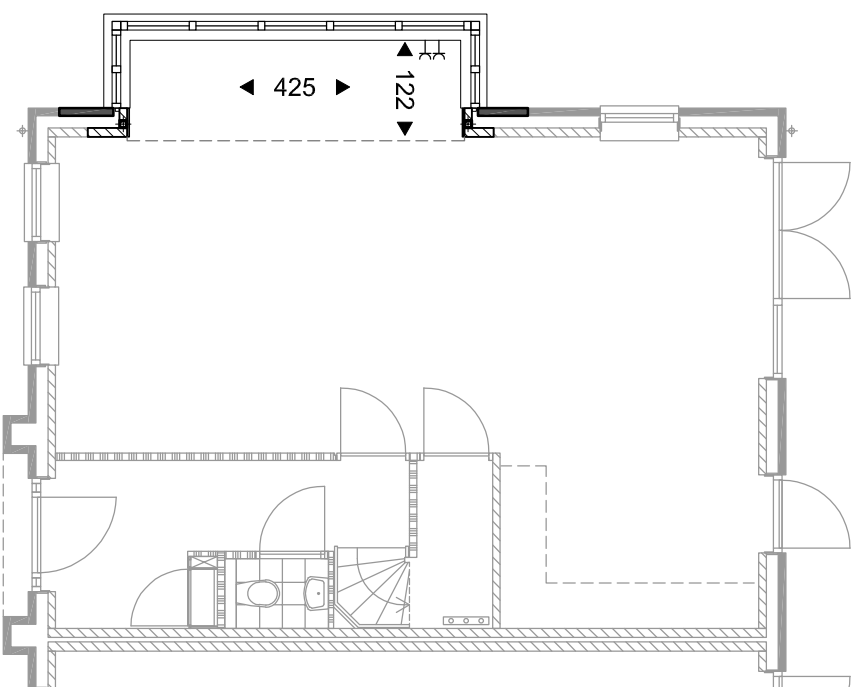

Begane Grond

optie d: erker aan woonkamer

deze optie is vergunningsplichtig

NUENEN-WEST 23 koopwoningen Opwettens Land

Optie erker aan woonkamer
Kavelnummer 22

SCHAAL
1:100
DATUM
23-06-2016
tekening
VK-TJ-O1