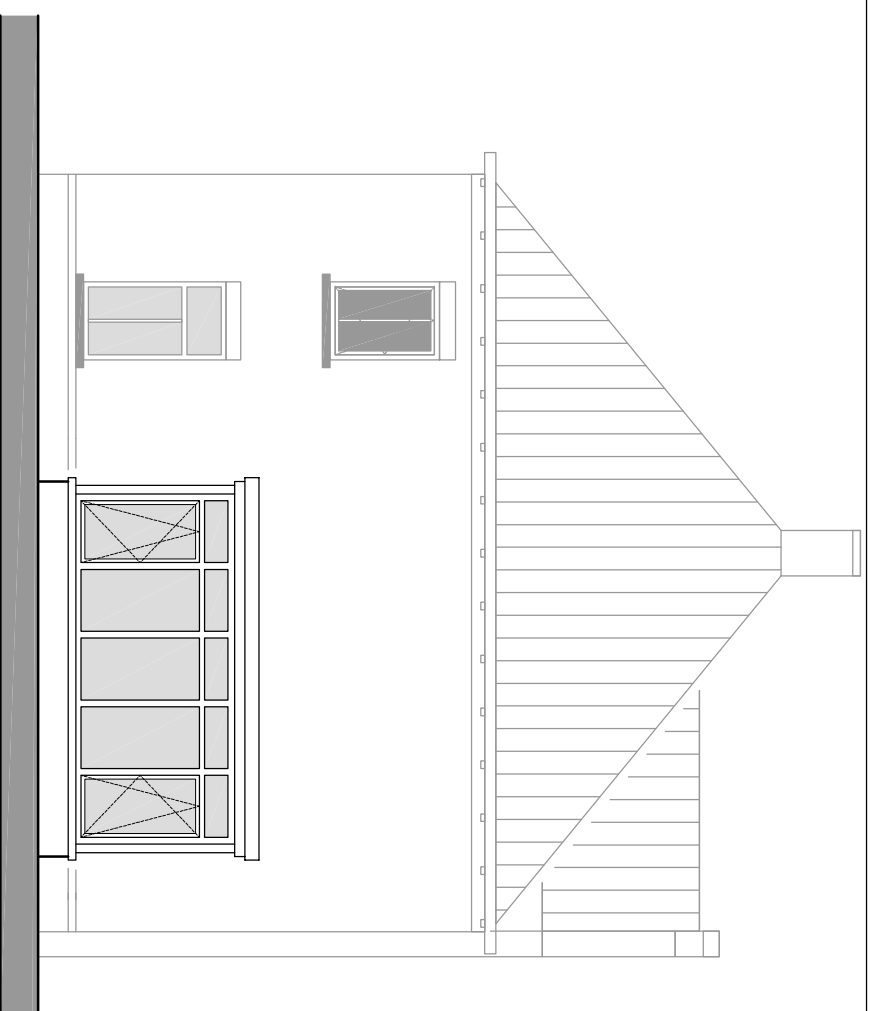

Voorgevel

optie d: erker aan woonkamer

Zijgevel

optie d: erker aan woonkamer

Begane Grond

optie d: erker aan woonkamer

deze optie is vergunningsplichtig

NUENEN-WEST 23 koopwoningen Opwettens Land

Optie erker aan woonkamer
Kavelnummer 22

SCHAAL
1:100
DATUM
23-06-2016
tekening
VK-TJ-O1