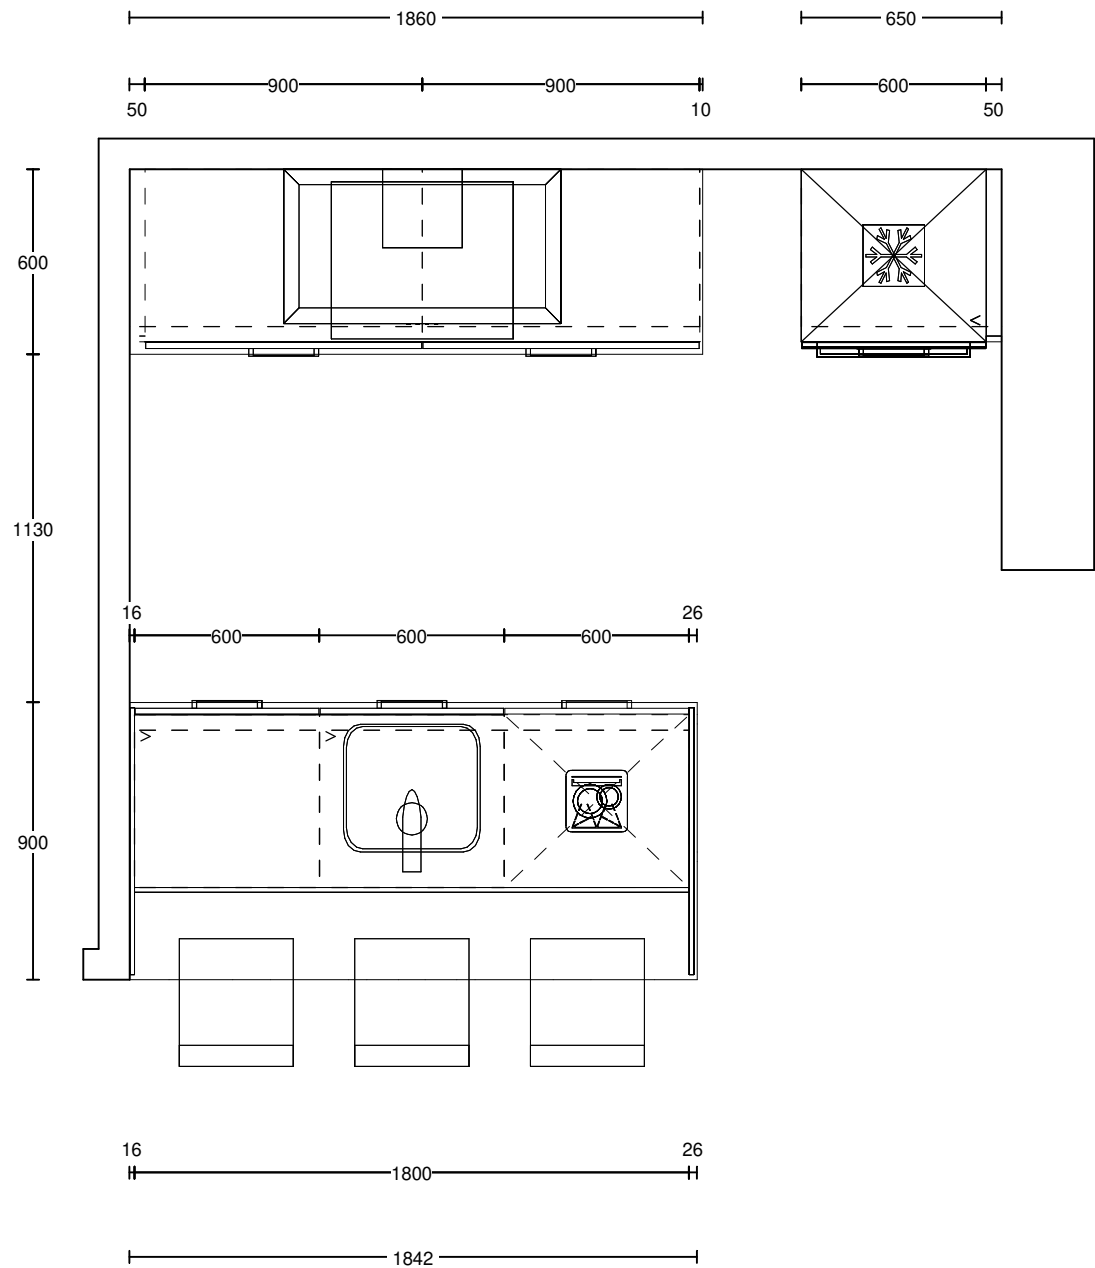

Klant: 13707 - 58 woningen Nuene West
Ontwerp: Type C kavel 3+9+28+35
Verkoper: Nuva Keukens
Datum: 19/7/22

Beeldvullend

DEZE TEKENING IS NIET BINDEND