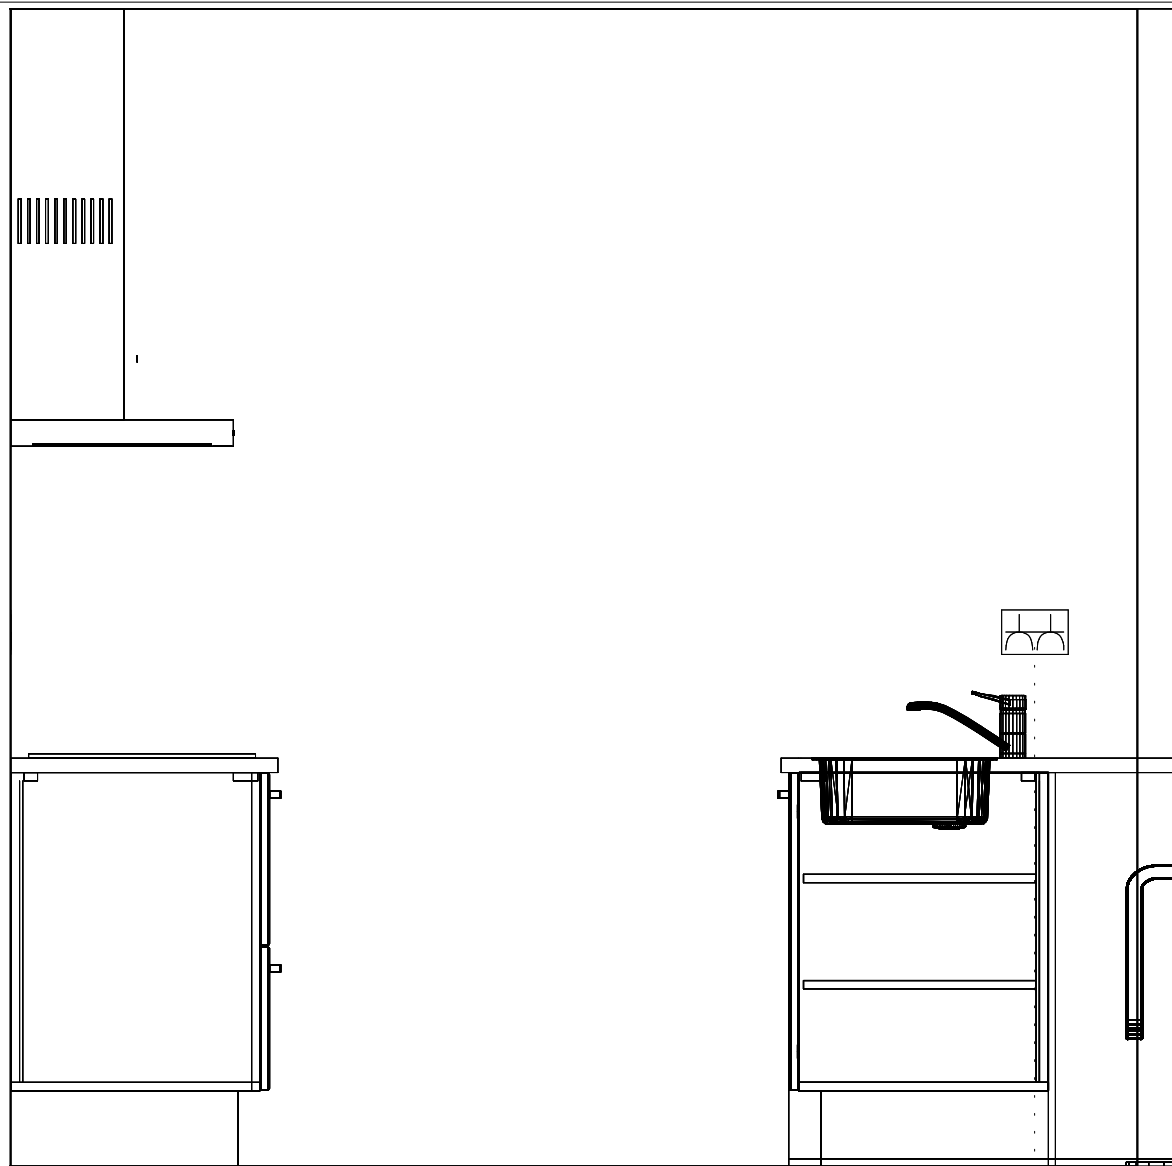

┌ Dubb Wcd tweevoudig met ra 1200\2300

1e maat = hoogtemaat
(vanaf afgewerkte vloer)

Klant: 13707 - 58 woningen Nuene West
Ontwerp: Type C kavel 2+8+27+34
Verkoper: Nuva Keukens
Datum: 19/7/22

Beeldvullend

DEZE TEKENING IS NIET BINDEND