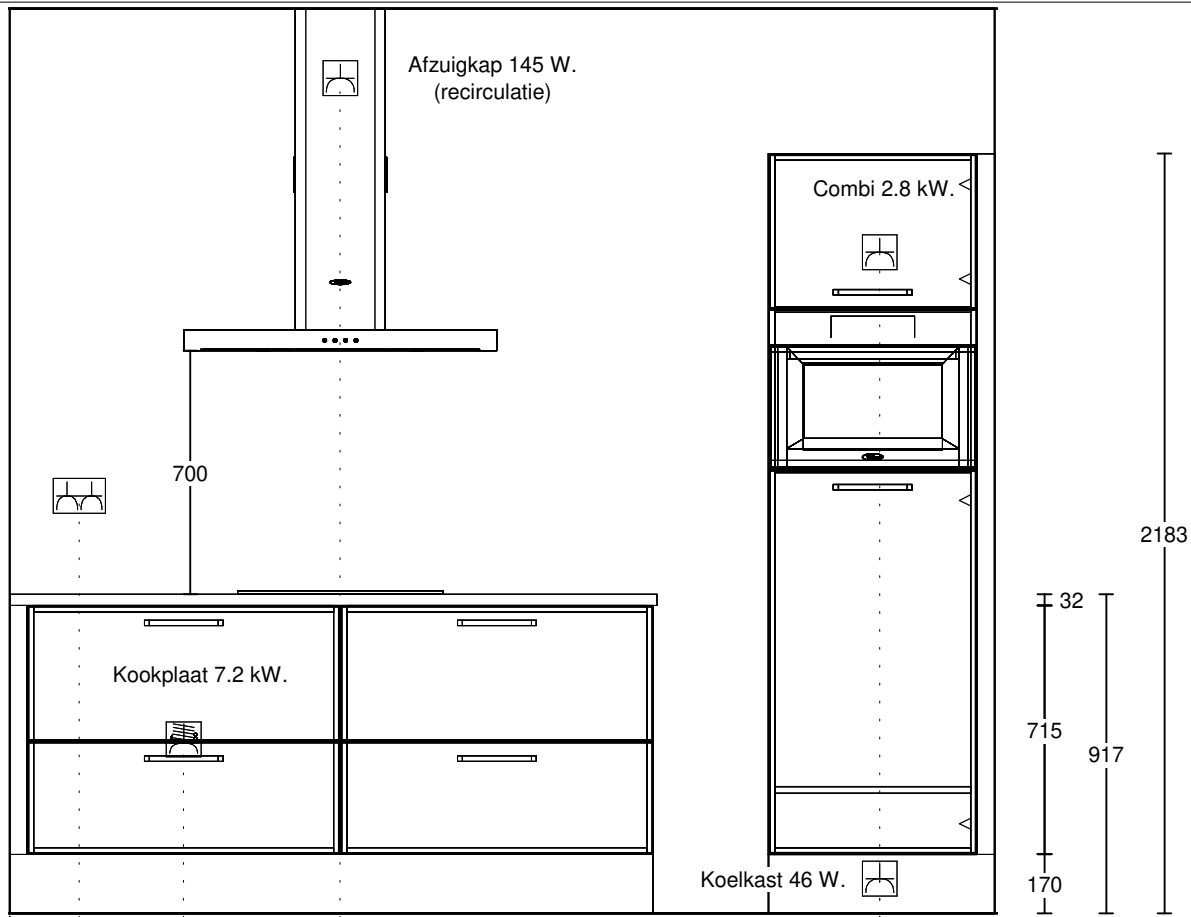

Dubb Wcd tweevoudig met ra 1200\200

2-F Perilex Wcd 500\500

Enk Wcd met ra 2400\950

Enk Wcd met ra 100\2500

Enk Wcd met ra 1900\2500

1e maat = hoogtemaat
(vanaf afgewerkte vloer)

Klant: 13707 - 58 woningen Nuene West
Ontwerp: Type C kavel 3+9+28+35
Verkoper: Nuva Keukens
Datum: 19/7/22

Beeldvullend

DEZE TEKENING IS NIET BINDEND