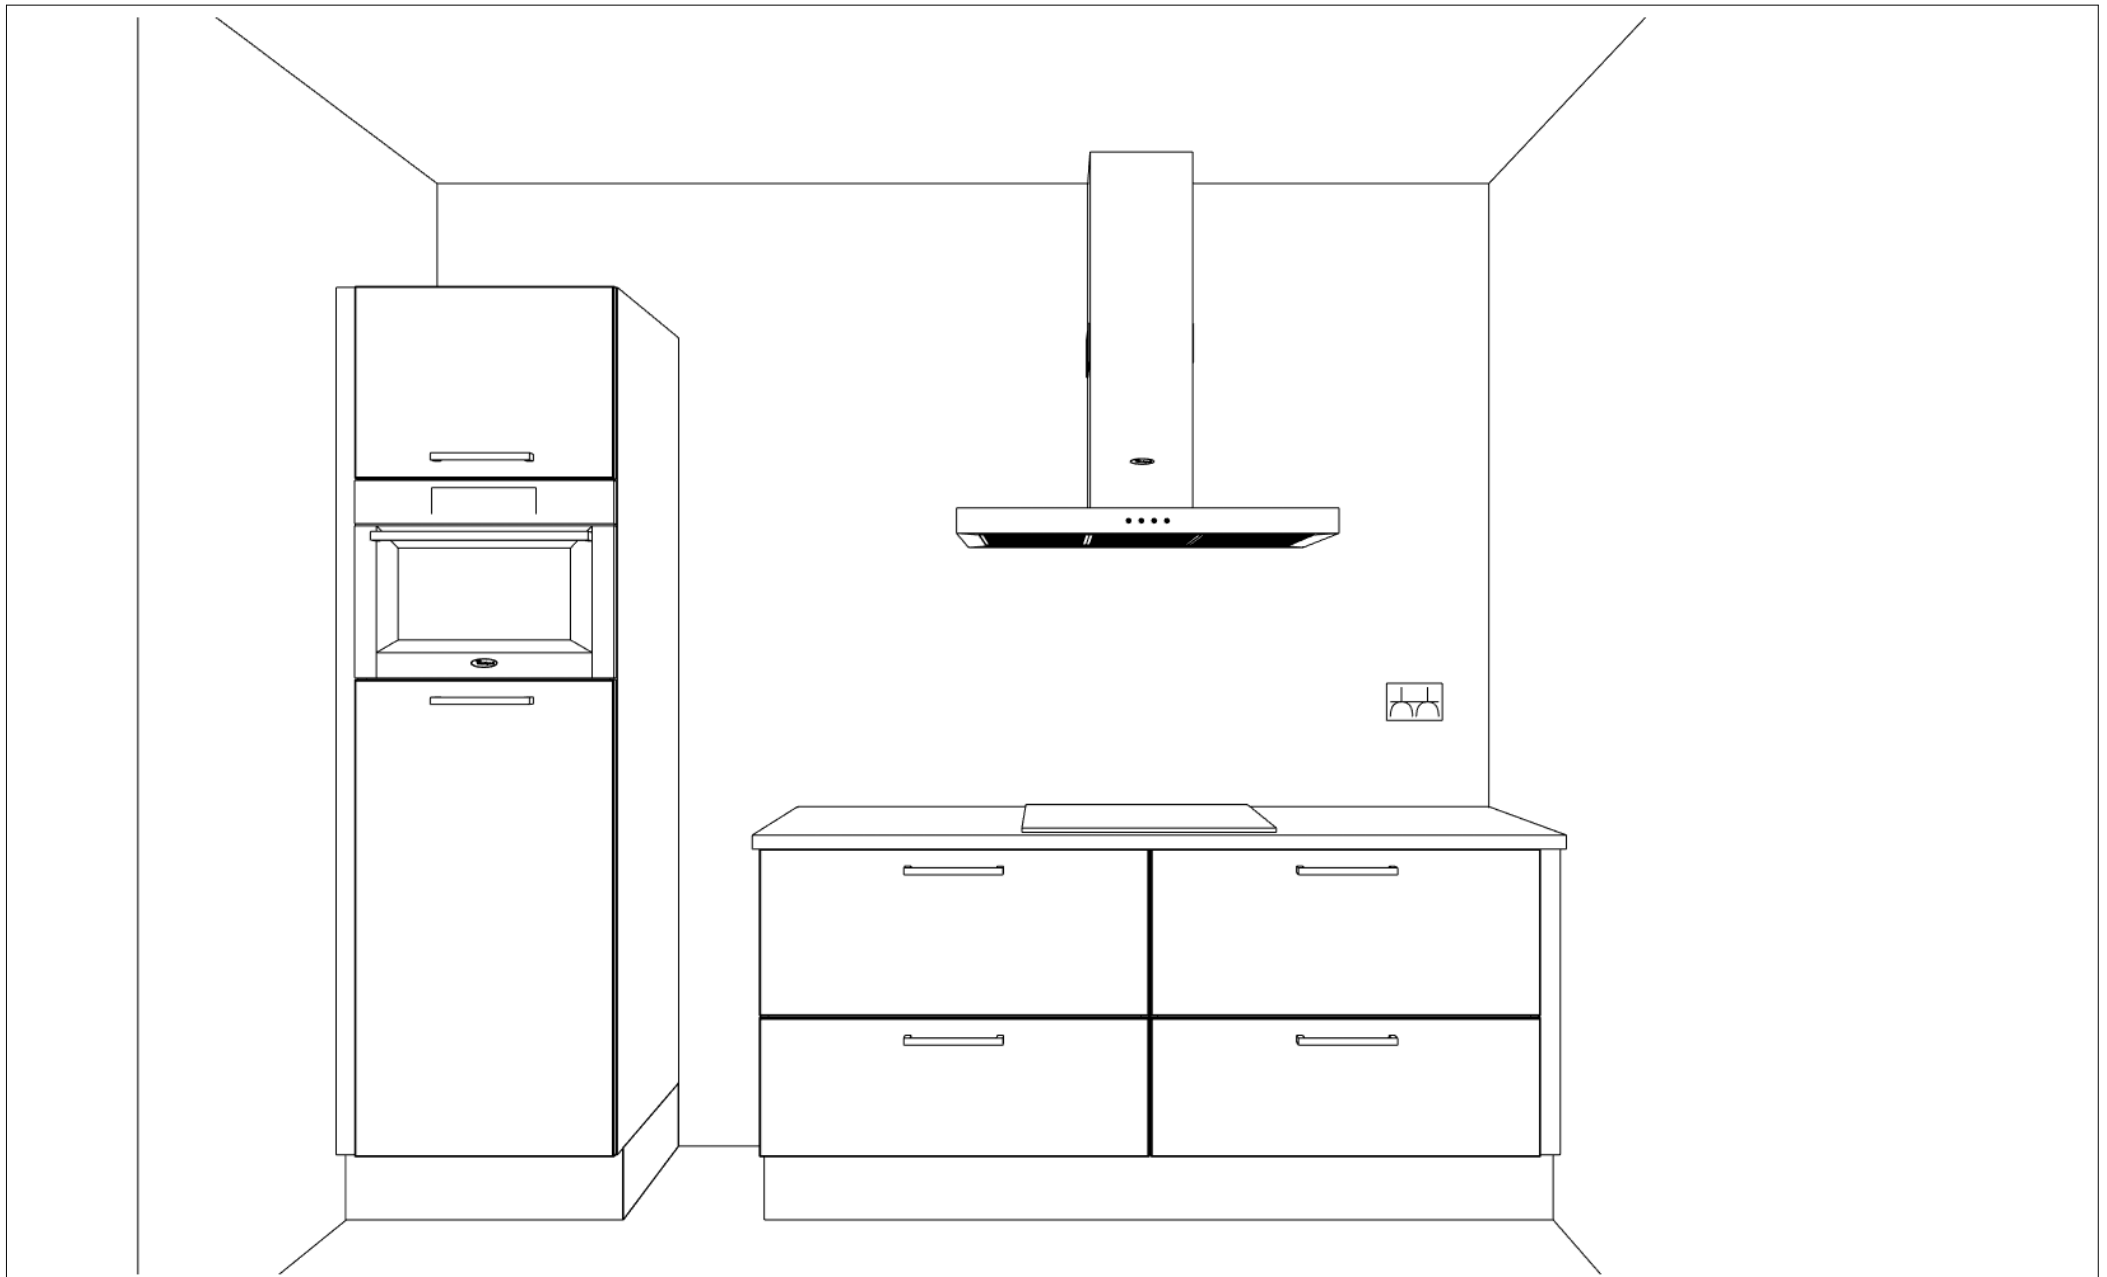

Klant: 13707 - 58 woningen Nuenen West
Ontwerp: Type C kavel 2+8+27+34
Verkoper: Nuva Keukens
Datum: 19/7/22

DEZE TEKENING IS NIET BINDEND