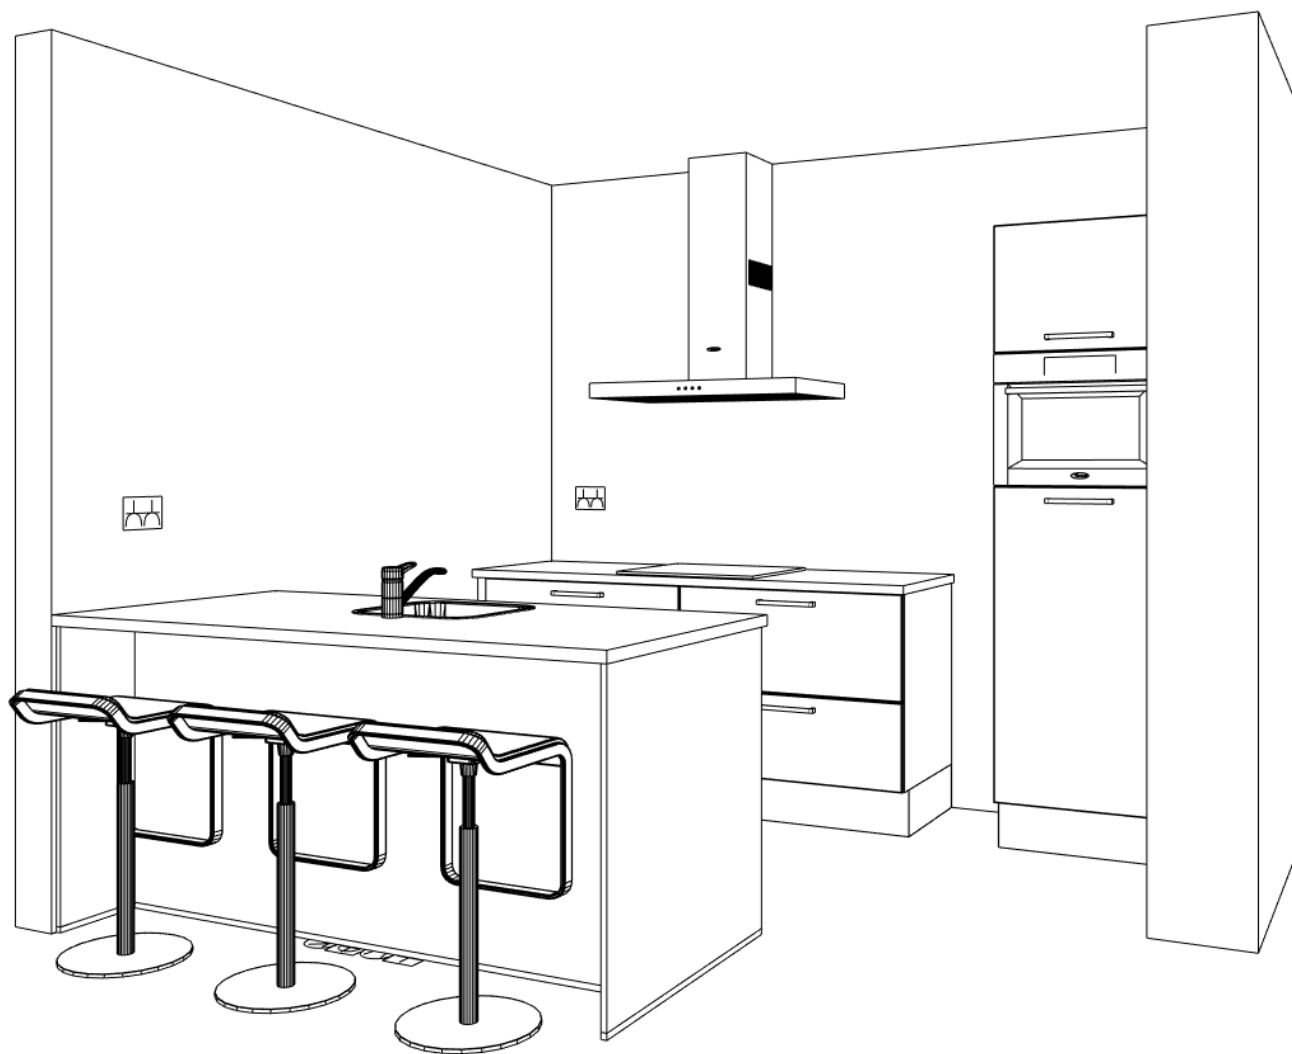

Vaatwasser 1.9 kW.

Klant: 13707 - 58 woningen Nuene West  
Ontwerp: Type C kavel 3+9+28+35  
Verkoper: Nuva Keukens  
Datum: 19/7/22

Beeldvullend

DEZE TEKENING IS NIET BINDEND

Klant: 13707 - 58 woningen Nuene West  
Ontwerp: Type C kavel 3+9+28+35  
Verkoper: Nuva Keukens  
Datum: 19/7/22