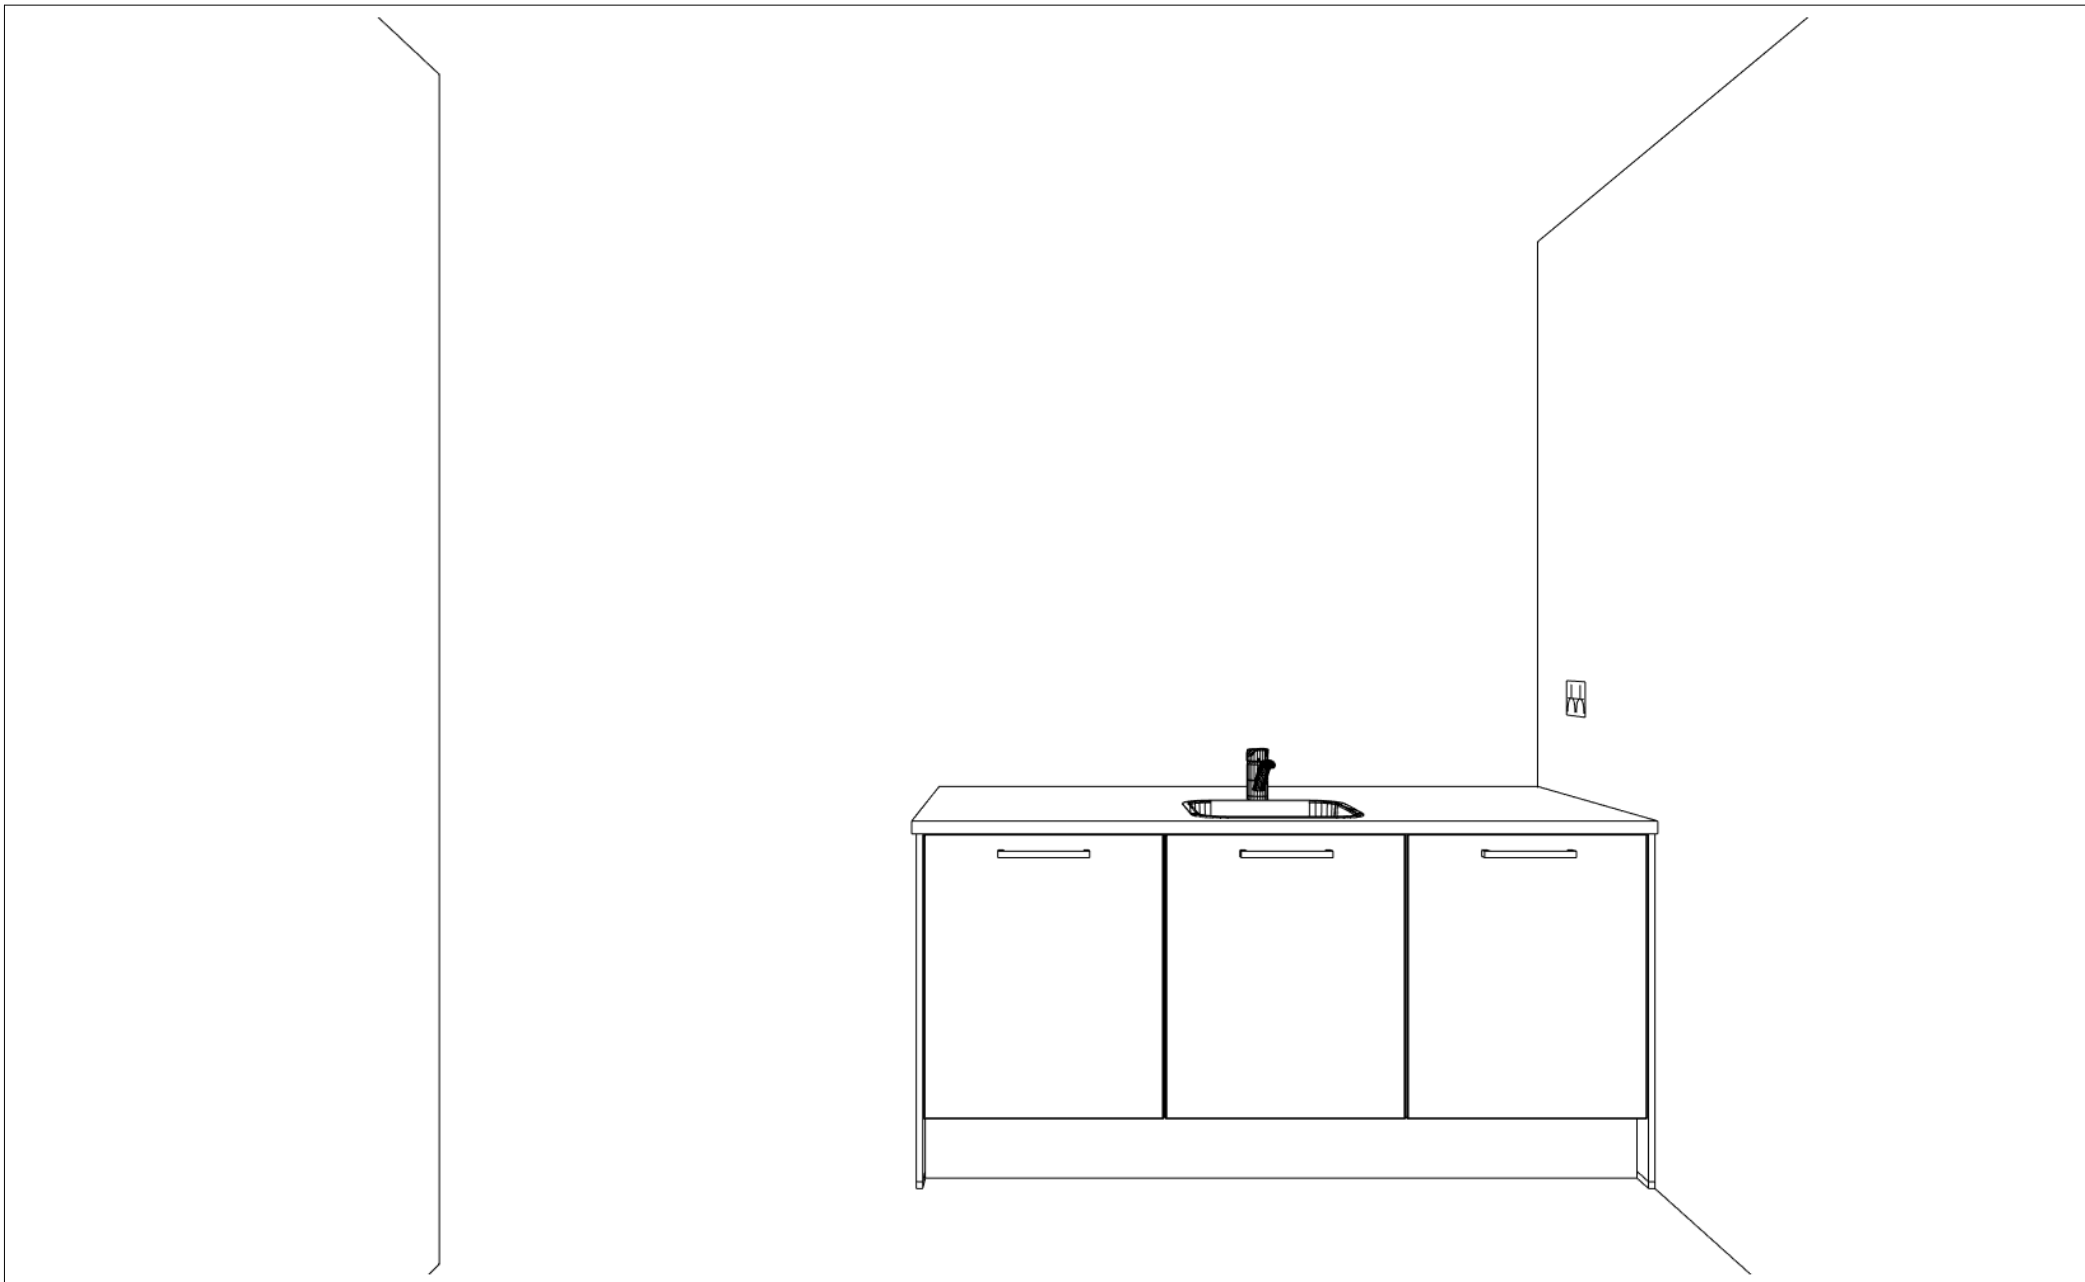

DEZE TEKENING IS NIET BINDEND

Klant: 13707 - 58 woningen Nuene West  
Ontwerp: Type C kavel 3+9+28+35  
Verkoper: Nuva Keukens  
Datum: 19/7/22

DEZE TEKENING IS NIET BINDEND

Klant:	13707 - 58 woningen Nuene West
Ontwerp:	Type C kavel 3+9+28+35
Verkoper:	Nuva Keukens
Datum:	19/7/22