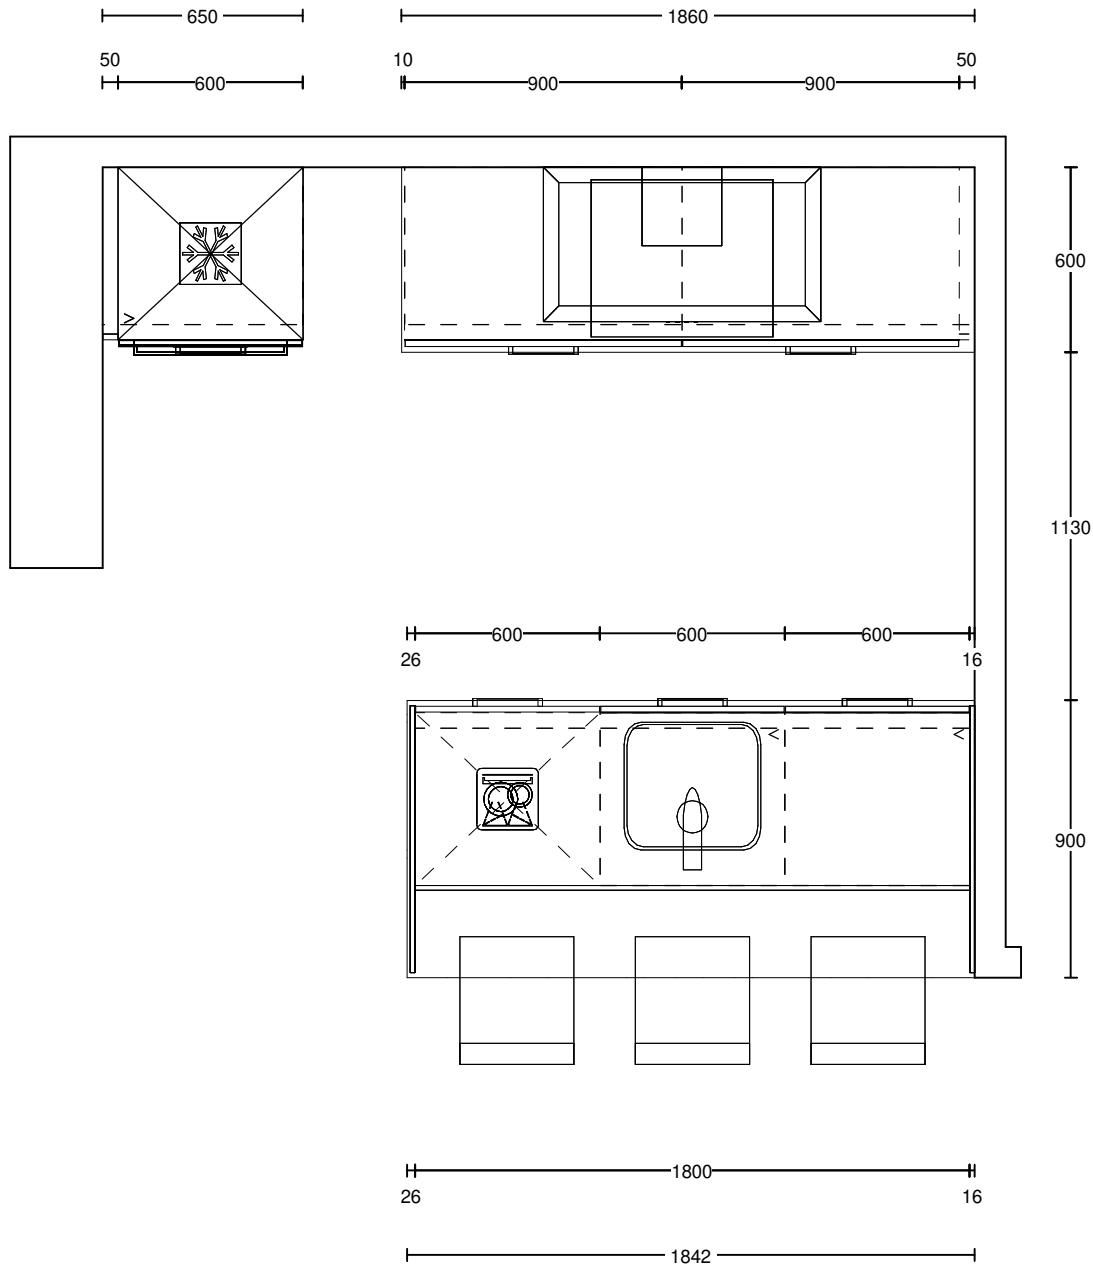

Klant: 13707 - 58 woningen Nuene West
Ontwerp: Type C kavel 2+8+27+34
Verkoper: Nuva Keukens
Datum: 19/7/22

Beeldvullend

DEZE TEKENING IS NIET BINDEND