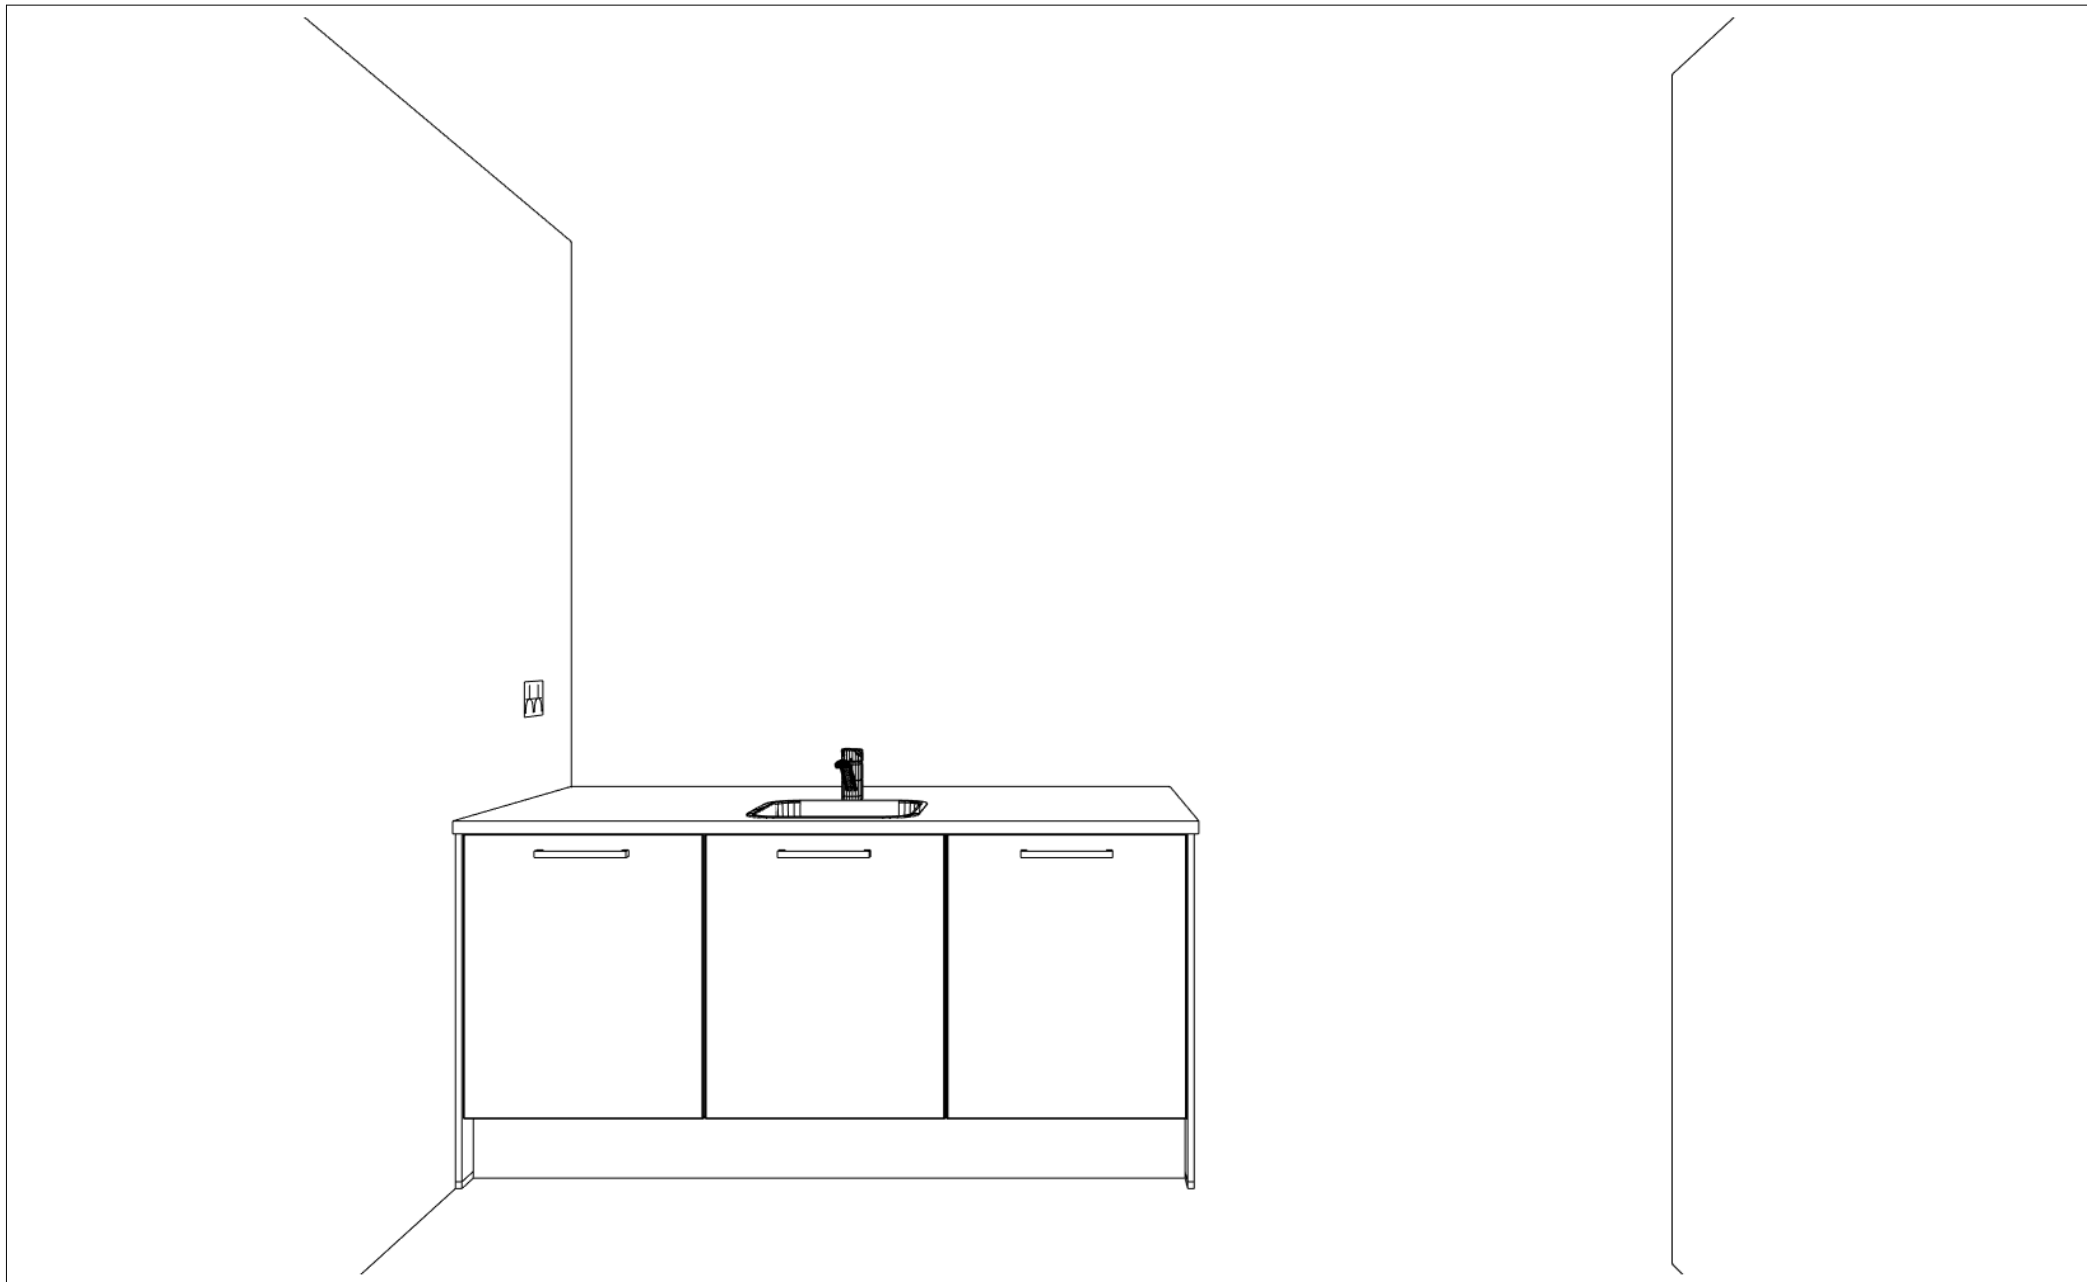

Klant: 13707 - 58 woningen Nuenen West
Ontwerp: Type C kavel 2+8+27+34
Verkoper: Nuva Keukens
Datum: 19/7/22

DEZE TEKENING IS NIET BINDEND