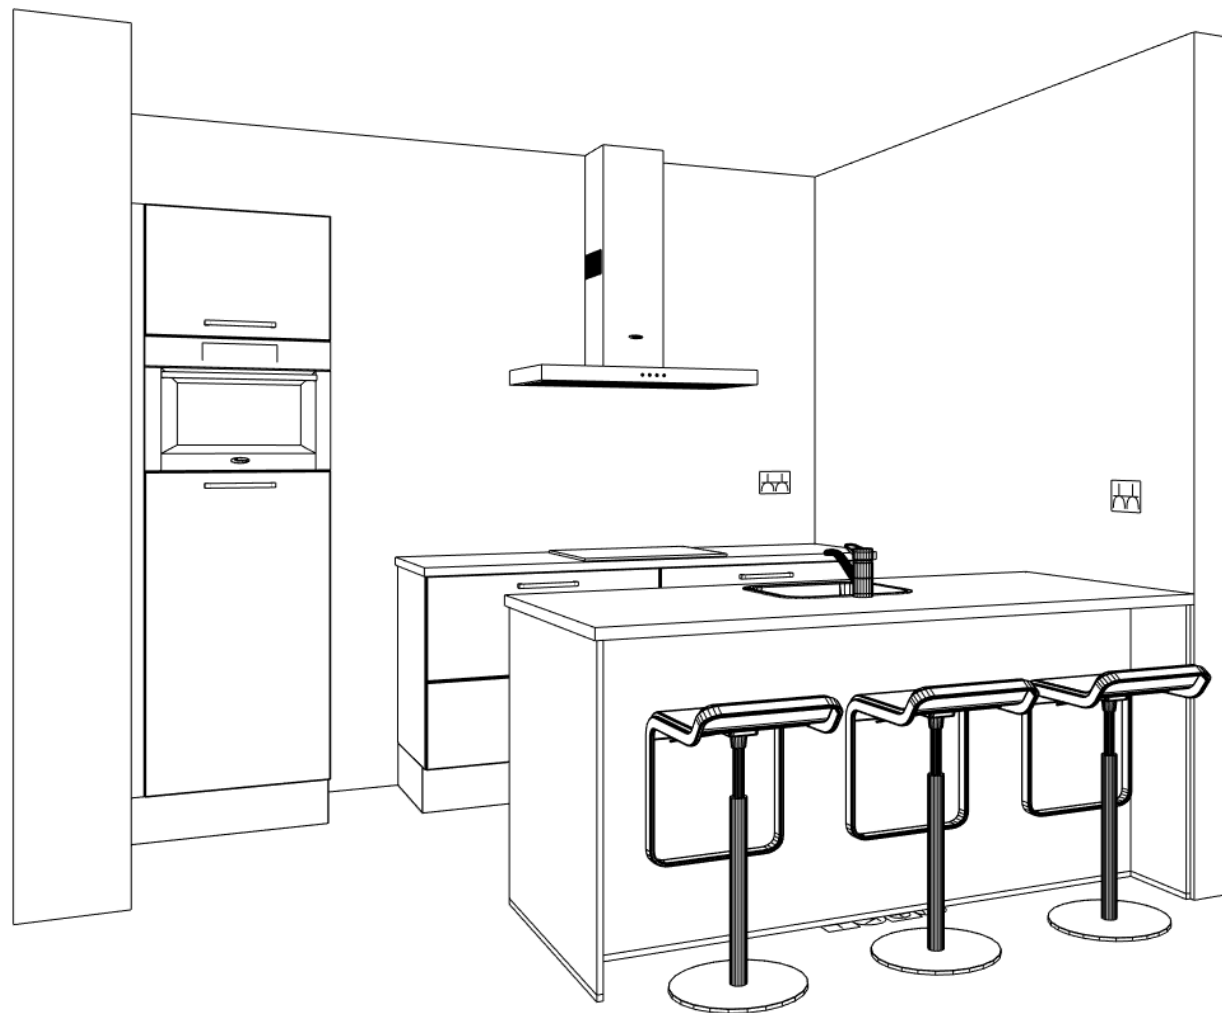

# VLOERPLAN

2350

Vaatwasser 1.9 kW.

Klant: 13707 - 58 woningen Nueneen West  
Ontwerp: Type C kavel 2+8+27+34  
Verkoper: Nuva Keukens  
Datum: 19/7/22

Beeldvullend

DEZE TEKENING IS NIET BINDEND

Klant: 13707 - 58 woningen Nuenen West  
Ontwerp: Type C kavel 2+8+27+34  
Verkoper: Nuva Keukens  
Datum: 19/7/22