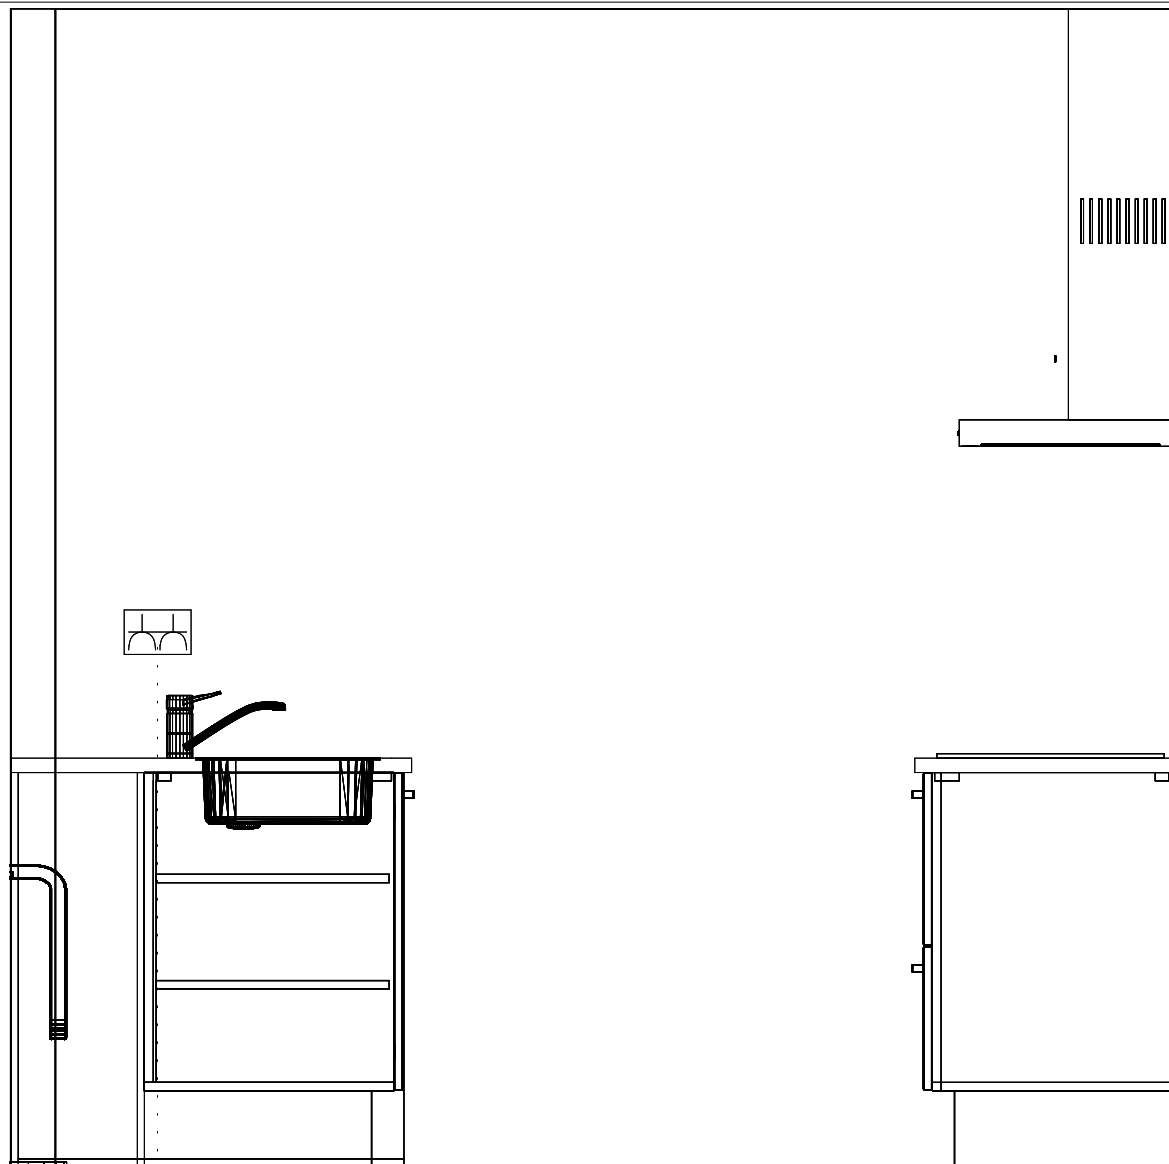

1e maat = hoogtemaat
(vanaf afgewerkte vloer)

Dubb Wcd tweevoudig met ra 1200\2300

Klant: 13707 - 58 woningen Nuenen West
Ontwerp: Type C kavel 3+9+28+35
Verkoper: Nuva Keukens
Datum: 19/7/22

Beeldvullend

DEZE TEKENING IS NIET BINDEND