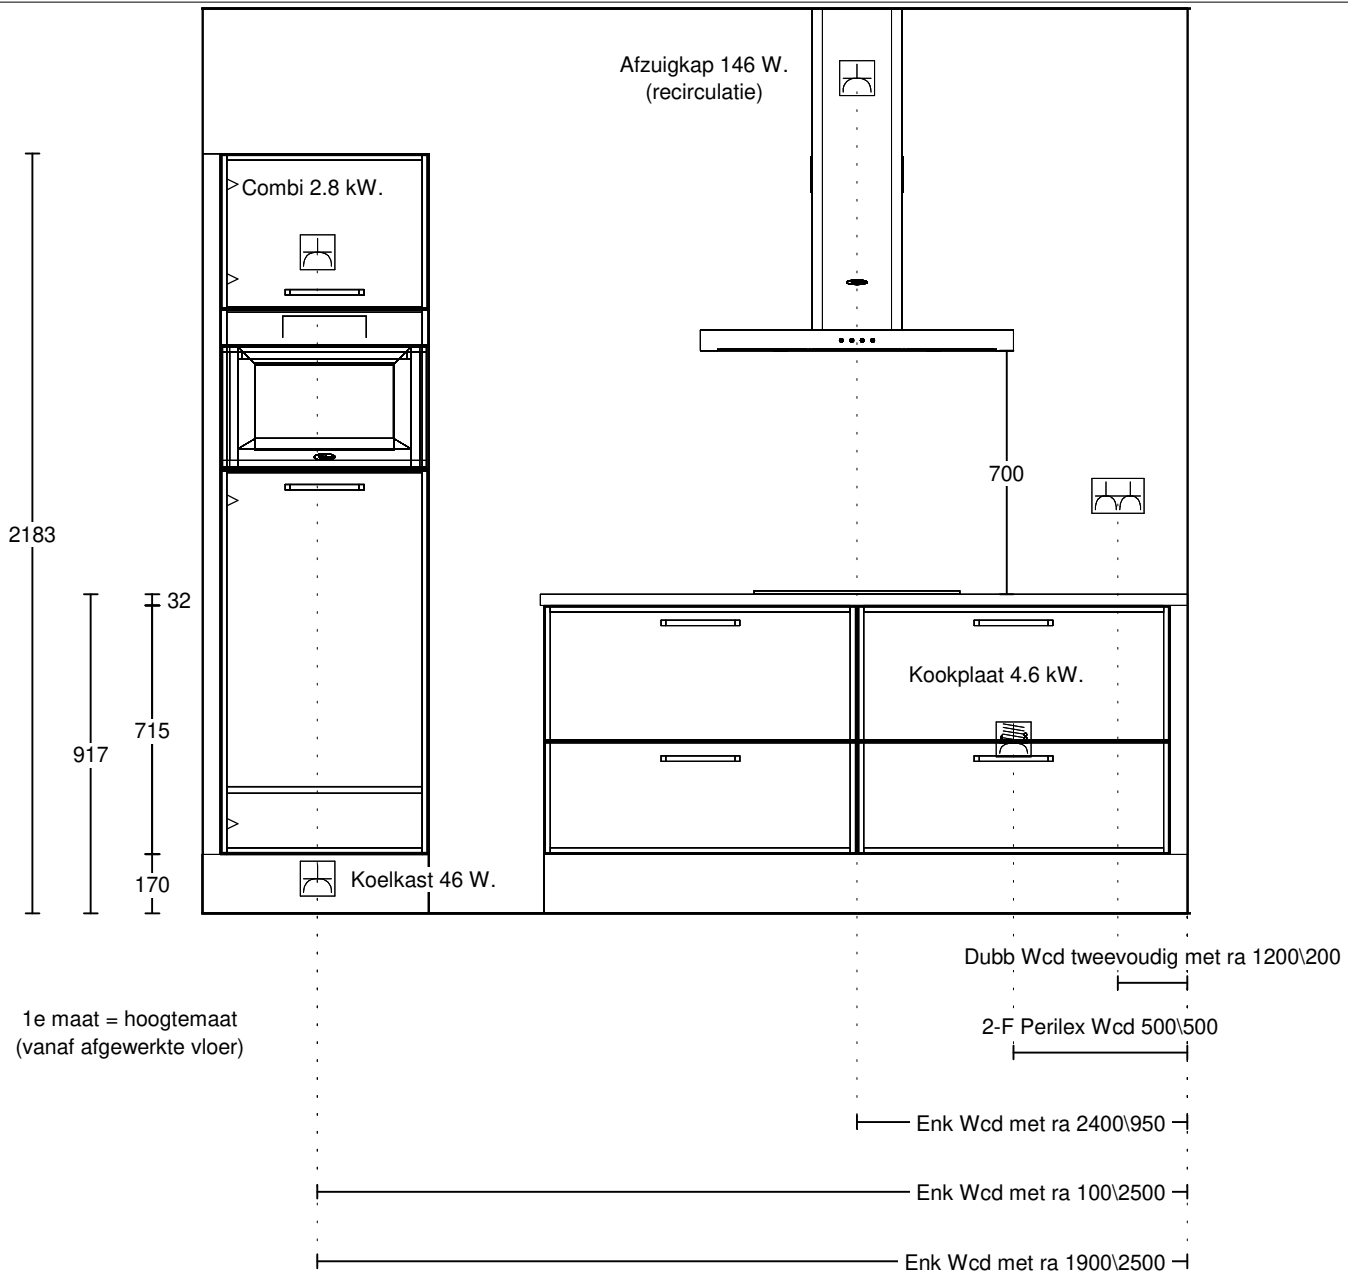

Klant: 13707 - 58 woningen Nuenen West
Ontwerp: Type C kavel 2+8+27+34
Verkoper: Nuva Keukens
Datum: 19/7/22

Beeldvullend

DEZE TEKENING IS NIET BINDEND