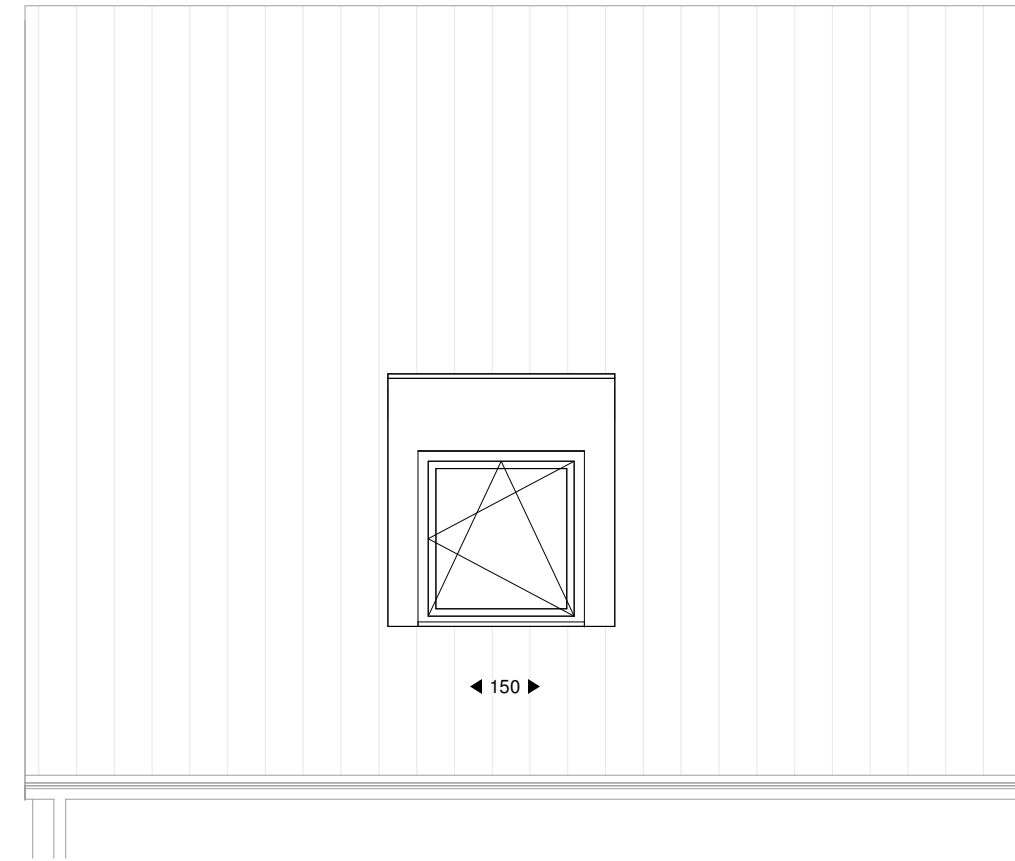

Dakkapel 220 cm inwendig.
1:50

Dakkapel 110 cm inwendig.
1:50

Doorsnede dakkapel
1:50

Nuene-West,
Panackers-Zuid
Optie dakkapellen
Alle woningtypes

Datum
06-08-2022
Schaal
1:50

Tekeningnummer
VK.optie dakkapellen