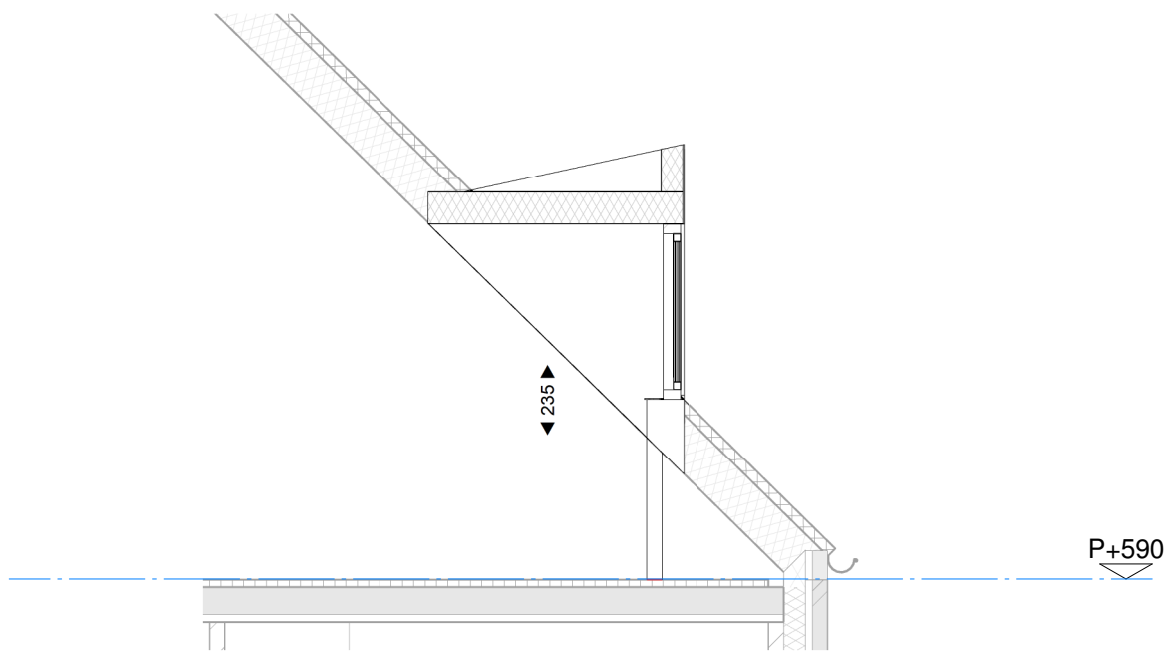

Dakkapel 220 cm inwendig.
1:50

Dakkapel 110 cm inwendig.
1:50

Doorsnede dakkapel
1:50

Nuene-West,
Panackers-Zuid
Optie dakkapellen
Alle woningtypes

Datum
06-08-2022
Schaal
1:50

Tekeningnummer
VK.optie dakkapellen