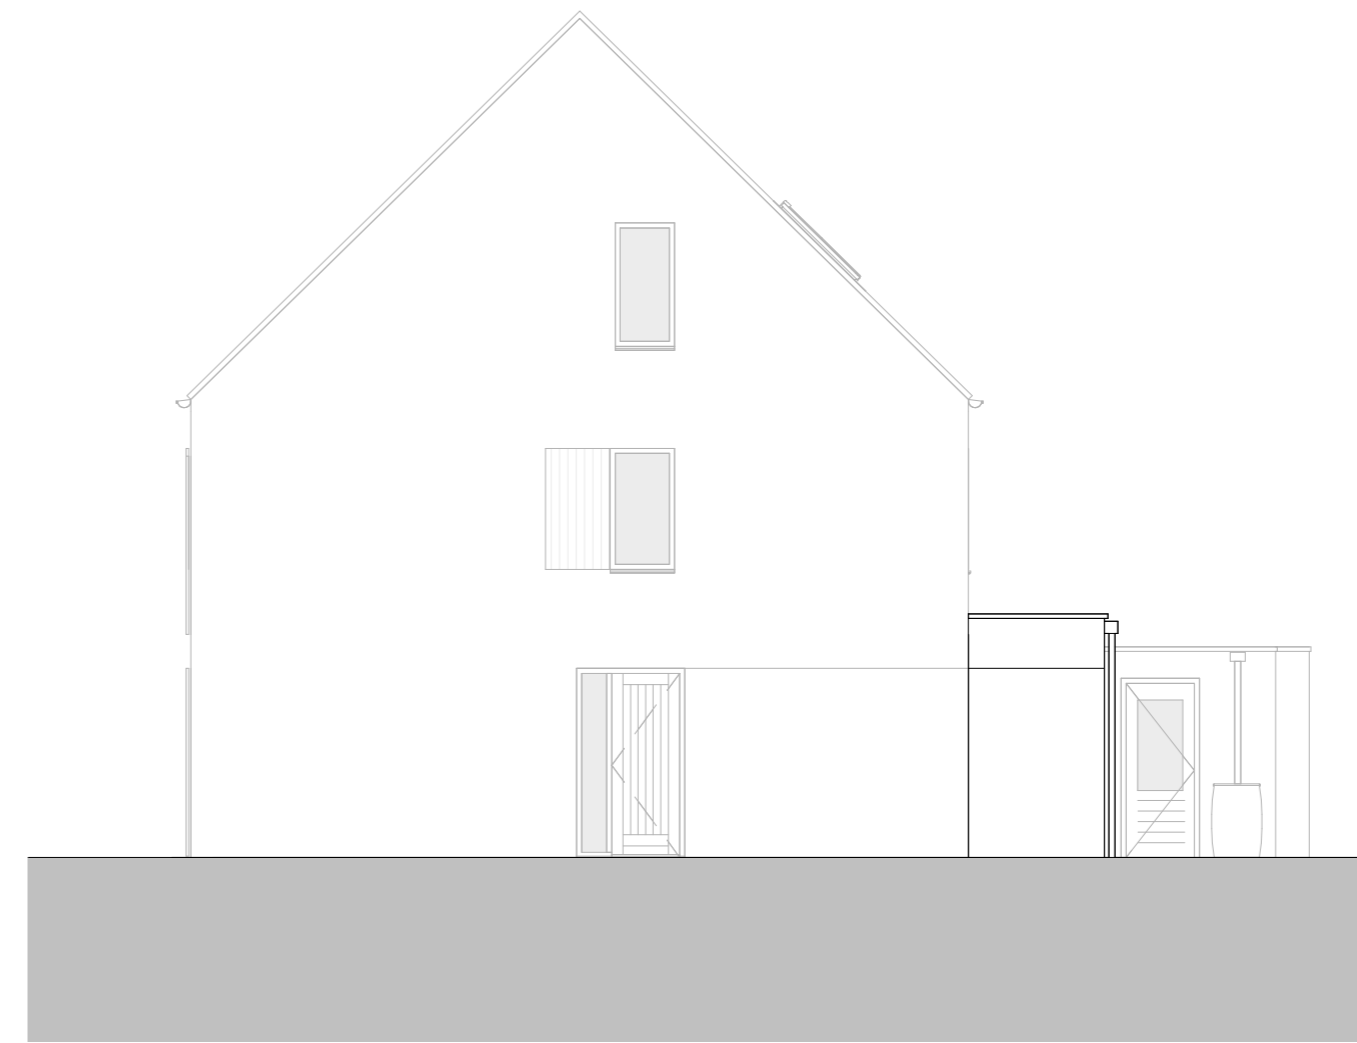

Achtergevel  
1:100

Rechterzijgevel  
1:100

Begane grond  
1:50

Nuenen-West,  
Panakkers-Zuid  
**Type F kavel 50&51**  
**optie uitbouw 180 cm**

Datum  
06-08-2022  
Schaal  
1:50 / 1:100

Tekeningnummer  
**VK.F.optie**  
**uitbouw**  
**180 cm**