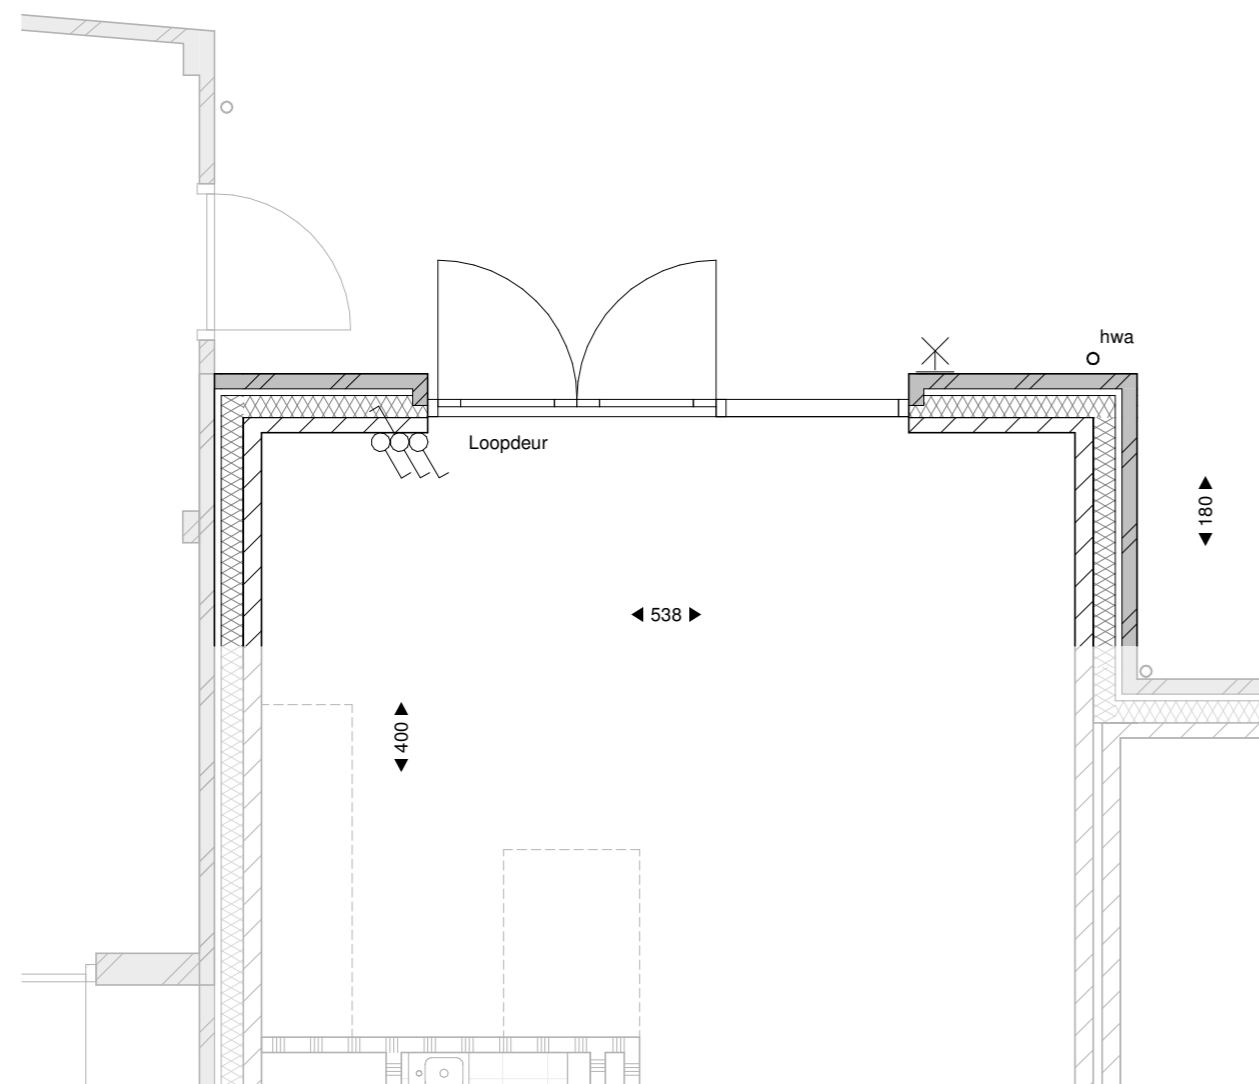

Achtergevel  
1:100

Rechterzijgevel  
1:100

Begane grond  
1:50

Nuenen-West,  
Panakkers-Zuid  
**Type F kavel 50&51**  
**optie uitbouw 180 cm**

Datum  
06-08-2022  
Schaal  
1:50 / 1:100

Tekeningnummer  
**VK.F.optie**  
**uitbouw**  
**180 cm**