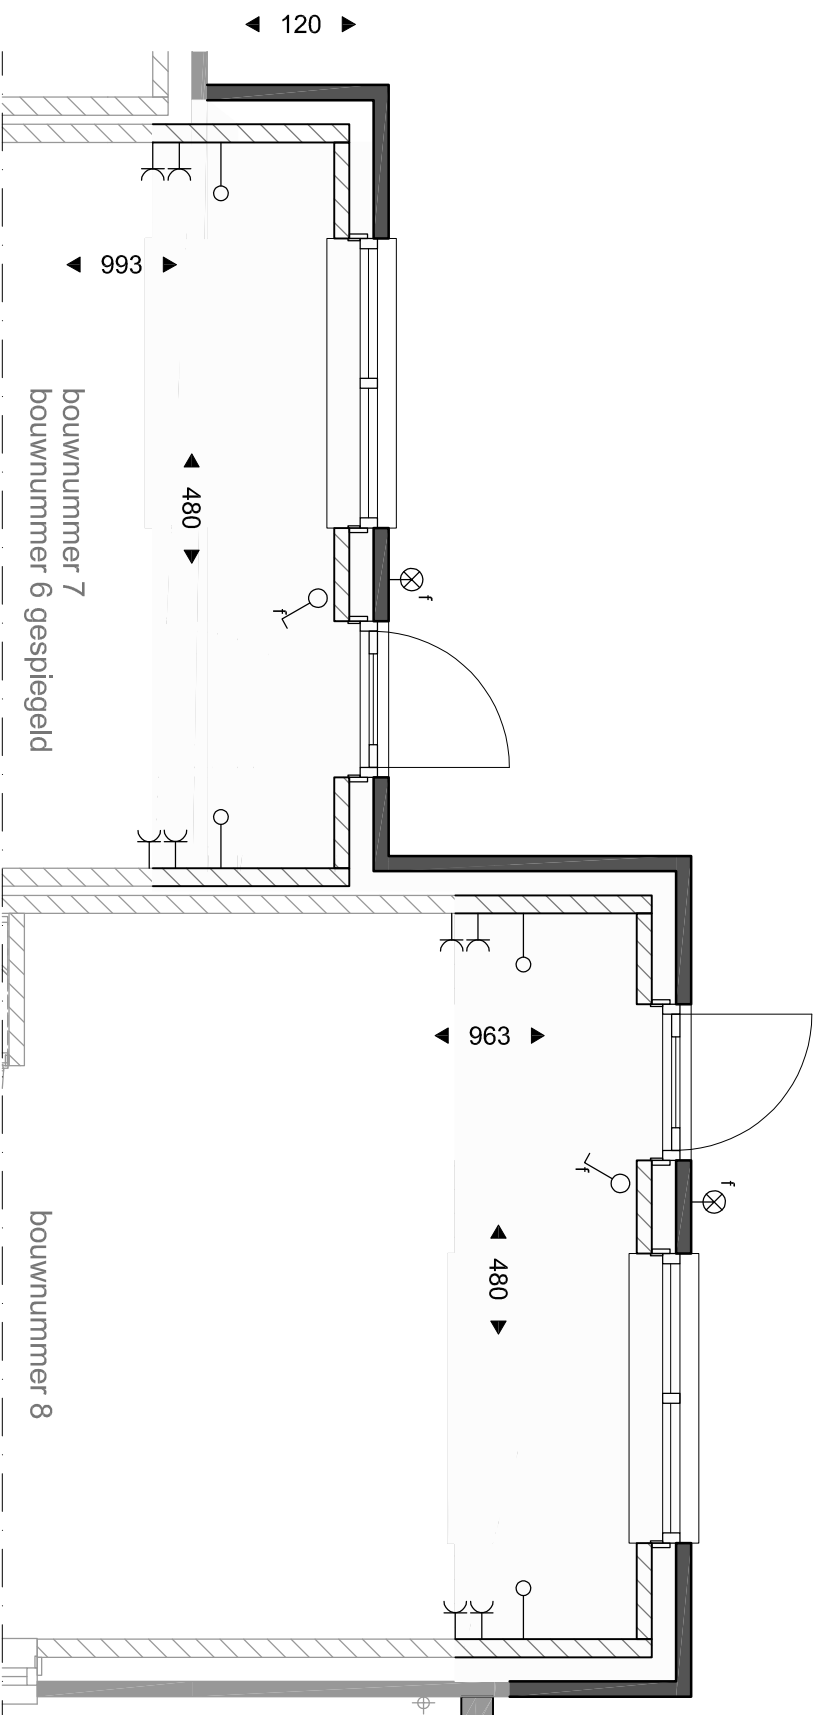

Begane grond - kavel 6 t/m 8
optie c: uitbreiding achterzijde 200 cm

Begane grond - kavel 6 t/m 8
optie a: uitbreiding achterzijde 120 cm

NUENEN-WEST
23 koopwoningen Opwettens Land
Optie uitbreiding woonkamer achterzijde
Kavelnummer 6 t/m 8

SCHAAL
1:50
DATUM
23-06-2016
tekening
VK-RF-02