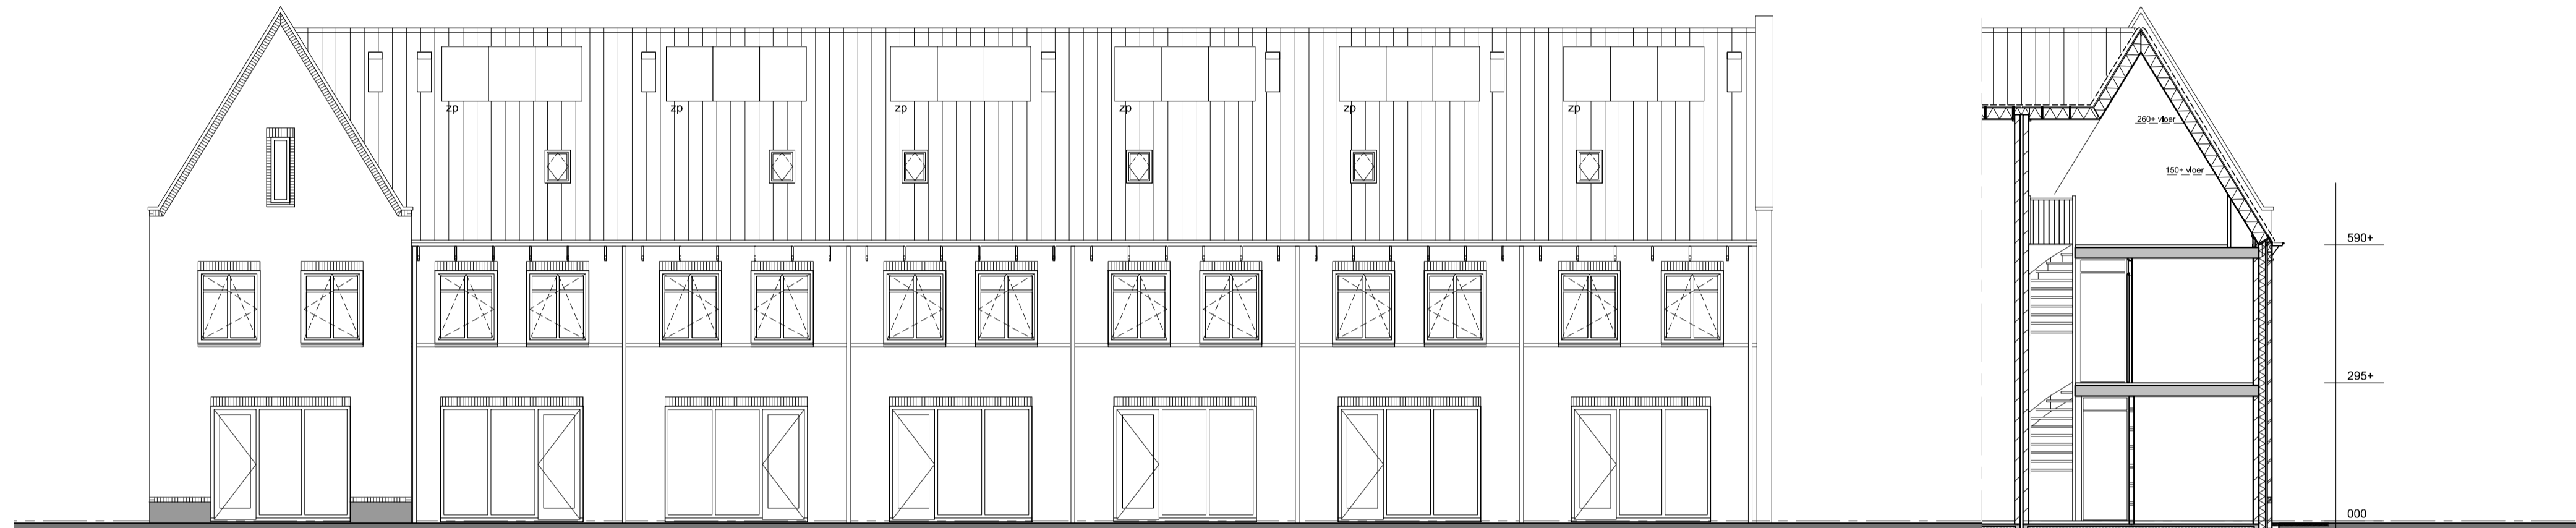

Voorgevel

Zijgevel rechts

Zijgevel links Tuinaanzicht Zijgevel Rechts Achtergevel

Berging bnr. 126

type O BNR 132 type U BNR 131 type T BNR 130 type U BNR 129 type U-sp BNR 128 type U-sp BNR 127 type N BNR 126

type N BNR 126

Achtergevel

Doorsnede

type N BNR 126 type U-sp BNR 127 type U-sp BNR 128 type U BNR 129 type T BNR 130 type U BNR 131 type O BNR 132

Symbol	Omschrijving
⊗	Plafondlichtpunt
⊗	Wandlichtpunt
⊕	Aansluitpunt centrale antenne bedraad
⊕	Aansluitpunt data bedraad
⊕	Aansluitpunt thermostaat bedraad
⊕	Aansluitpunt mechanische ventilatie bedraad
⊕	Loze leiding
⊕	Bel
⊕	Drukknop
⊕	Rookmelder
⊕	Schakelaar, 1-polig
⊕	Schakelaar, wissel-
⊕	Wandcontactdoos 1-voudig
⊕	Wandcontactdoos 2-voudig

Berging bnr. 126

Fase: VERKOOPTEKENING
 Onderwerp: Type N
 bouwnummer 126
 Schaal: 1:50/1:100
 Formaat: A1
 Bladnummer: VK_126-132_01
 Datum: 16-07-2018

Project:
 Nuenen West - Bouwveld D
 Nieuwbouw van 87 woningen