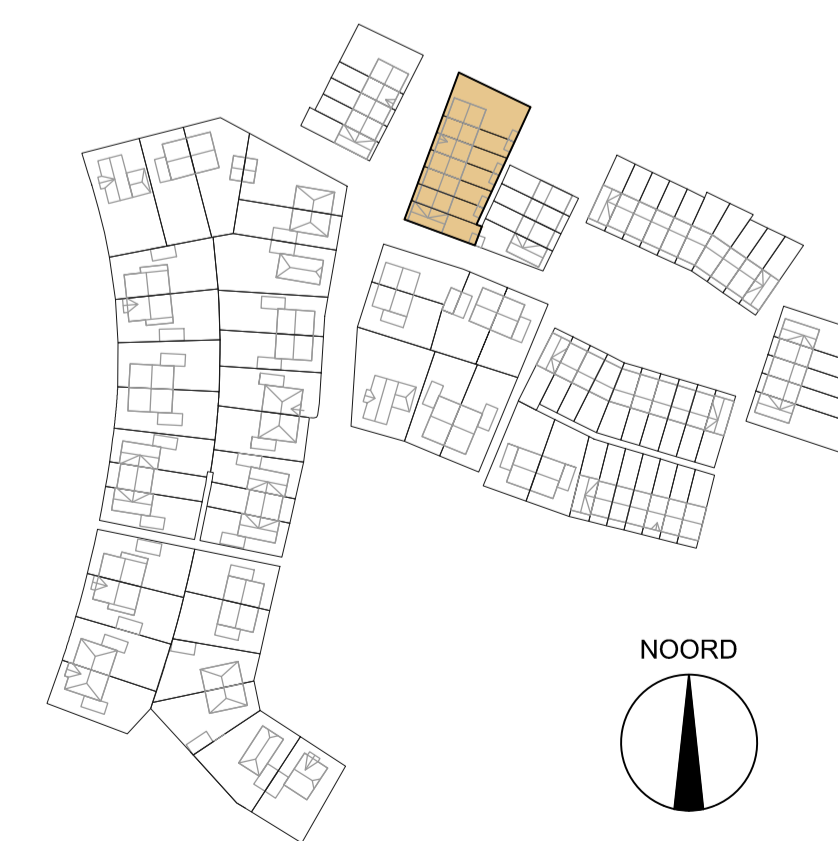

Fase: VERKOOPTEKENING
Onderwerp: Type N
bouwnummer 126
Schaal: 1:50/1:100
Formaat: A1
Bladnummer: VK_126-132_01
Datum: 16-07-2018

Project:
Nuenen West - Bouwveld D
Nieuwbouw van 87 woningen