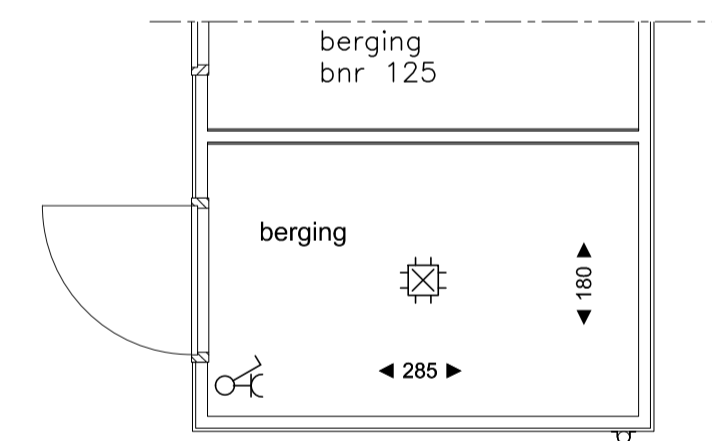

type N BNR 126

Achtergevel

Doorsnede

type N BNR 126 type U-sp BNR 127 type U-sp BNR 128 type U BNR 129 type T BNR 130 type U BNR 131 type O BNR 132

Symbol	Omschrijving
⊗	Plafondlichtpunt
⊗	Wandlichtpunt
⊕	Aansluitpunt centrale antenne bedraad
⊕	Aansluitpunt data bedraad
⊕	Aansluitpunt thermostaat bedraad
⊕	Aansluitpunt mechanische ventilatie bedraad
⊕	Loze leiding
⊕	Bel
⊕	Drukknop
⊕	Rookmelder
⊕	Schakelaar, 1-polig
⊕	Schakelaar, wissel-
⊕	Wandcontactdoos 1-voudig
⊕	Wandcontactdoos 2-voudig

Berging bnr. 126

Fase: VERKOOPTEKENING
 Onderwerp: Type N
 bouwnummer 126
 Schaal: 1:50/1:100
 Formaat: A1
 Bladnummer: VK_126-132_01
 Datum: 16-07-2018

Project:
 Nuenen West - Bouwveld D
 Nieuwbouw van 87 woningen