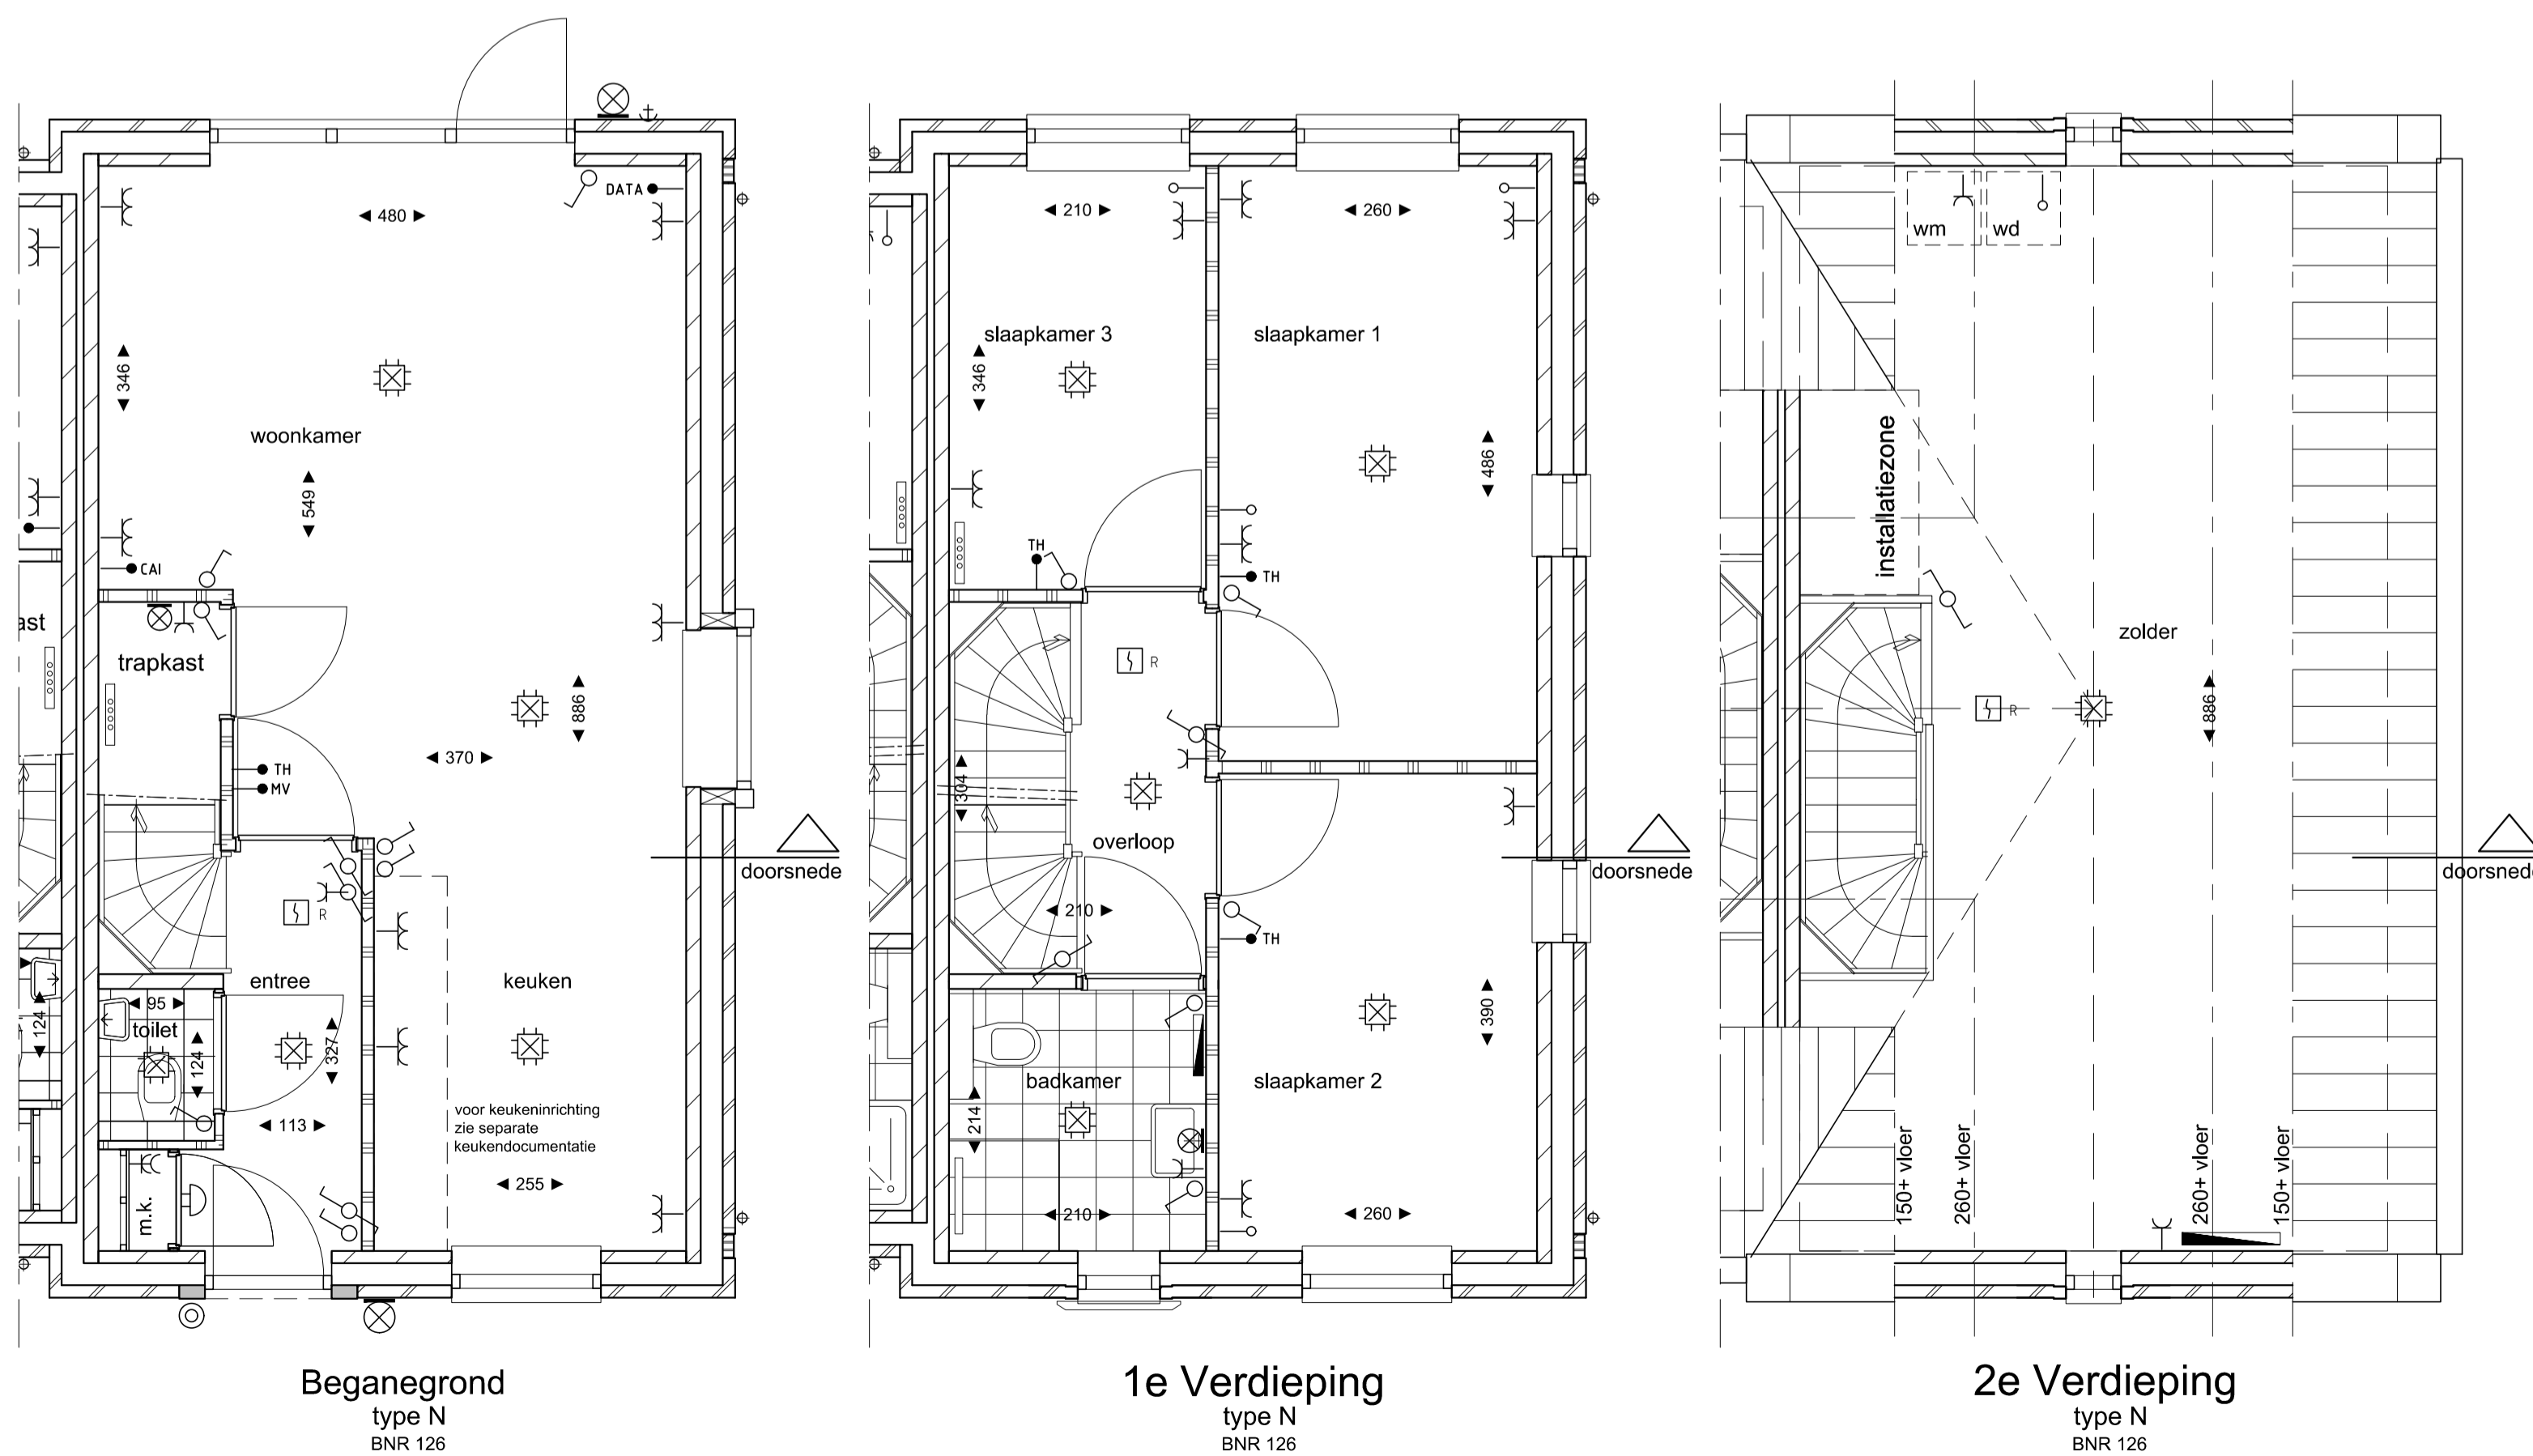

type N BNR 126

Achtergevel

Doorsnede

type N BNR 126 type U-sp BNR 127 type U-sp BNR 128 type U BNR 129 type T BNR 130 type U BNR 131 type O BNR 132

Symbol	Omschrijving
⊗	Plafondlichtpunt
⊗	Wandlichtpunt
⊕	Aansluitpunt centrale antenne bedraad
⊕	Aansluitpunt data bedraad
⊕	Aansluitpunt thermostaat bedraad
⊕	Aansluitpunt mechanische ventilatie bedraad
⊕	Loze leiding
⊕	Bel
⊕	Drukknop
⊕	Rookmelder
⊕	Schakelaar, 1-polig
⊕	Schakelaar, wissel-
⊕	Wandcontactdoos 1-voudig
⊕	Wandcontactdoos 2-voudig

Berging bnr. 126

Fase: VERKOOPTEKENING
 Onderwerp: Type N
 bouwnummer 126
 Schaal: 1:50/1:100
 Formaat: A1
 Bladnummer: VK_126-132_01
 Datum: 16-07-2018

Project:
 Nuenen West - Bouwveld D
 Nieuwbouw van 87 woningen