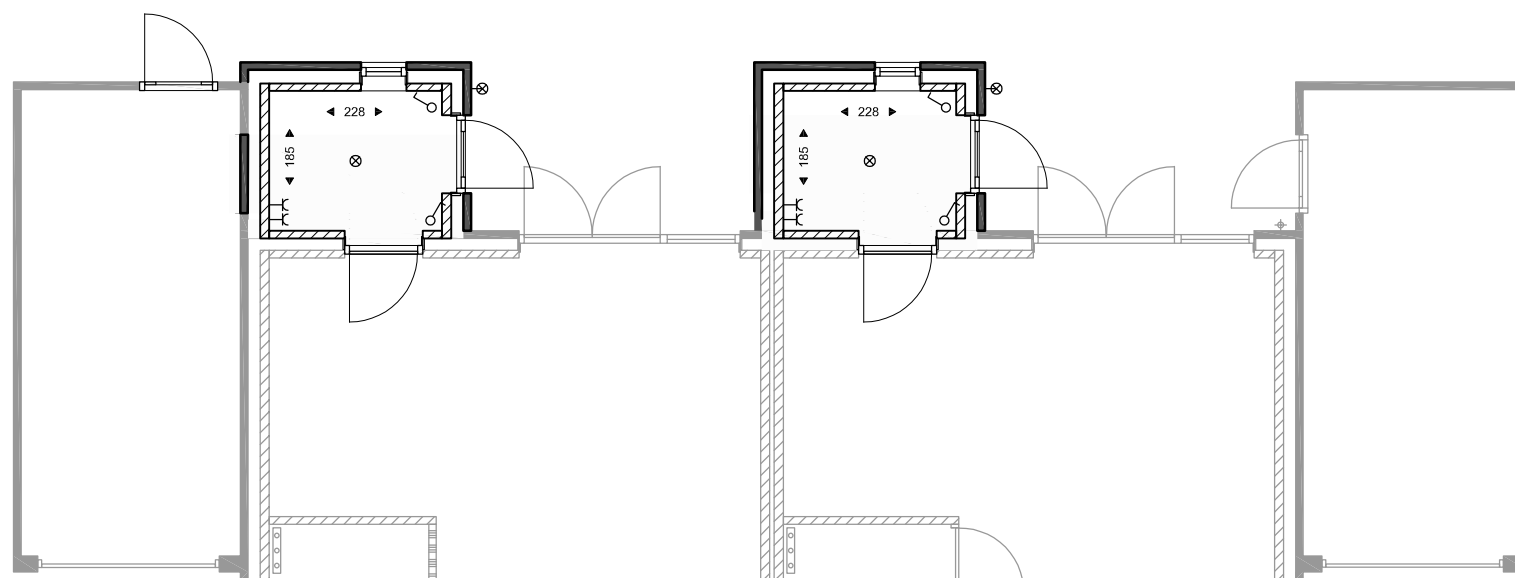

Achtergevel

bijkeuken

Begane grond

bijkeuken

NUENEN-WEST
87 woningen bouwveld D

Type G en H
Bijkeuken

SCHAAL
1:100
DATUM
16-07-2018
tekening
VK-T-GH-01