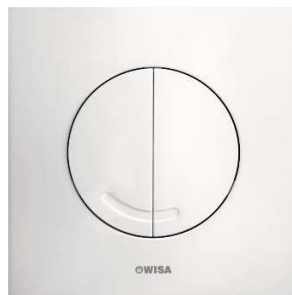

## Wandclosetcombinatie

Wandclosetcombinatie:	artikelnr.	omschrijving
	5684H101	Villeroy & Boch Omnia Architectura wandcloset met closetzitting softclose/quickreleas wit

8050452701

Wisa Excellent Inbouwreservoir XS voor frontbediening

8050414601

Wisa Argos afdekplaat met dualflush wit

## Wastafelcombinatie

wastafelcombinatie:	artikelnr.	omschrijving
	SG010	Swallow Square spiegel rechthoekig 80 x 60 cm. met verdekte bevestiging