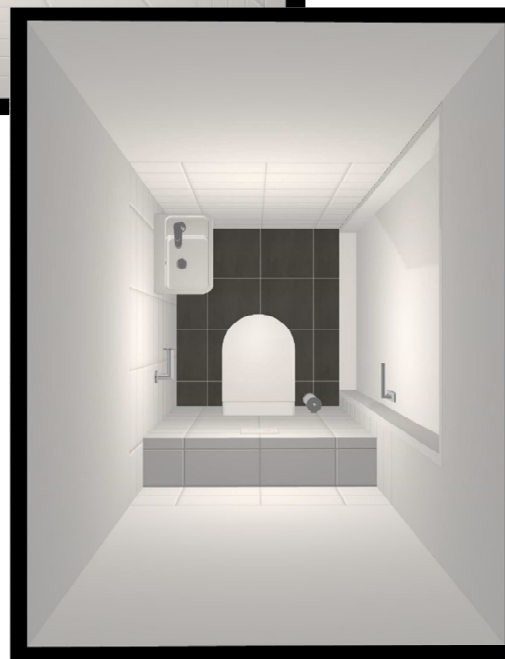

Basis sanitairpakket is excl. accessoires en textiel
draairichting deur en grootte raam kunnen afwijken