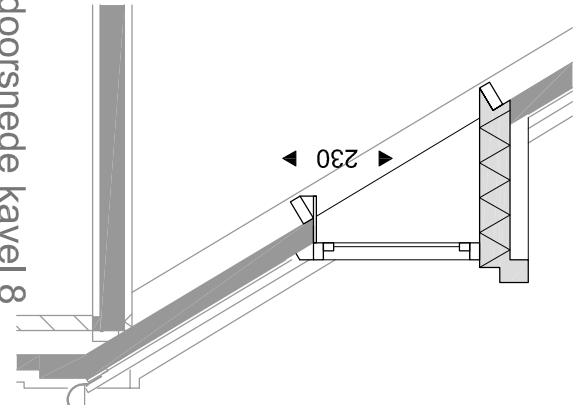

doorsnede kavel 1-2

doorsnede kavel 3-4-5

doorsnede kavel 8

optie t: groter raam

optie j: dakkapel 120 cm inw.

optie k: dakkapel 210 cm inw.

optie k: dakkapel 240 cm inw.

kavel 6-7-8

Optie dakkapel zijgevel kavelnummer 8

SCHAAL

1:50

DATUM

23-06-2016

tekening

VK-RF-05