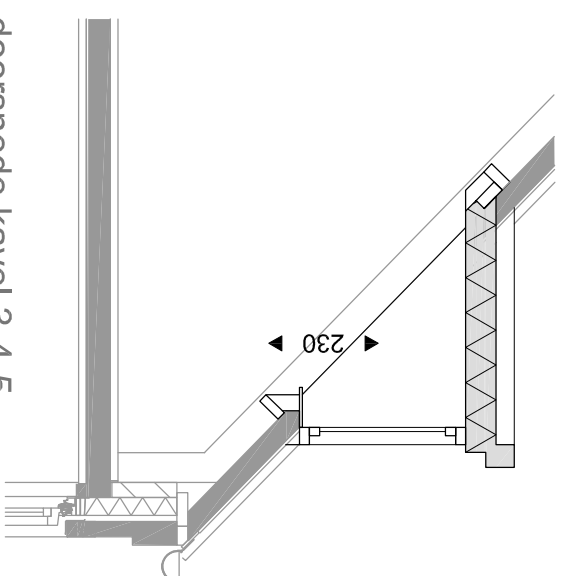

doorsnede kavel 1-2

doorsnede kavel 3-4-5

doorsnede kavel 8

optie t: groter raam

optie j: dakkapel 120 cm inw.

optie k: dakkapel 210 cm inw.

optie k: dakkapel 240 cm inw.

kavel 6-7-8

Optie dakkapel zijgevel kavelnummer 8

SCHAAL

1:50

DATUM

23-06-2016

tekening

VK-RF-05