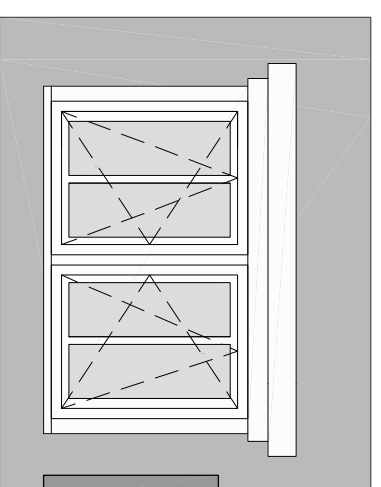

doorsnede kavel 1-2

doorsnede kavel 3-4-5

doorsnede kavel 8

optie t: groter raam

optie j: dakkapel 120 cm inw.

optie k: dakkapel 210 cm inw.

optie k: dakkapel 240 cm inw.

kavel 6-7-8

Optie dakkapel zijgevel kavelnummer 8

SCHAAL

1:50

DATUM

23-06-2016

tekening

VK-RF-05