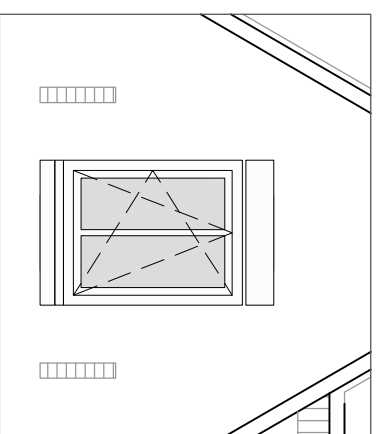

doorsnede kavel 1-2

doorsnede kavel 3-4-5

doorsnede kavel 8

optie t: groter raam

optie j: dakkapel 120 cm inw.

optie k: dakkapel 210 cm inw.

optie k: dakkapel 240 cm inw.

kavel 6-7-8