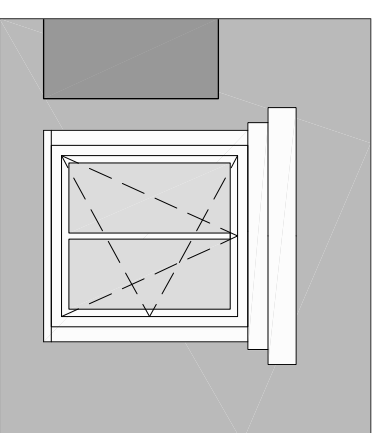

doorsnede kavel 1-2

doorsnede kavel 3-4-5

doorsnede kavel 8

optie t: groter raam

optie j: dakkapel 120 cm inw.

optie k: dakkapel 210 cm inw.

optie k: dakkapel 240 cm inw.

kavel 6-7-8