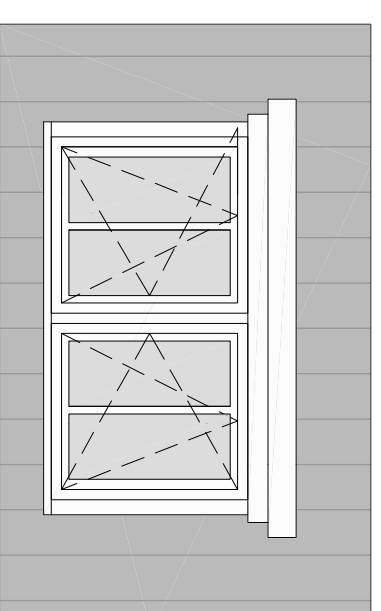

doorsnede kavel 1-2

doorsnede kavel 3-4-5

doorsnede kavel 8

optie t: groter raam

optie j: dakkapel 120 cm inw.

optie k: dakkapel 210 cm inw.

optie k: dakkapel 240 cm inw.

kavel 6-7-8

Optie dakkapel zijgevel kavelnummer 8

SCHAAL

1:50

DATUM

23-06-2016

tekening

VK-RF-05