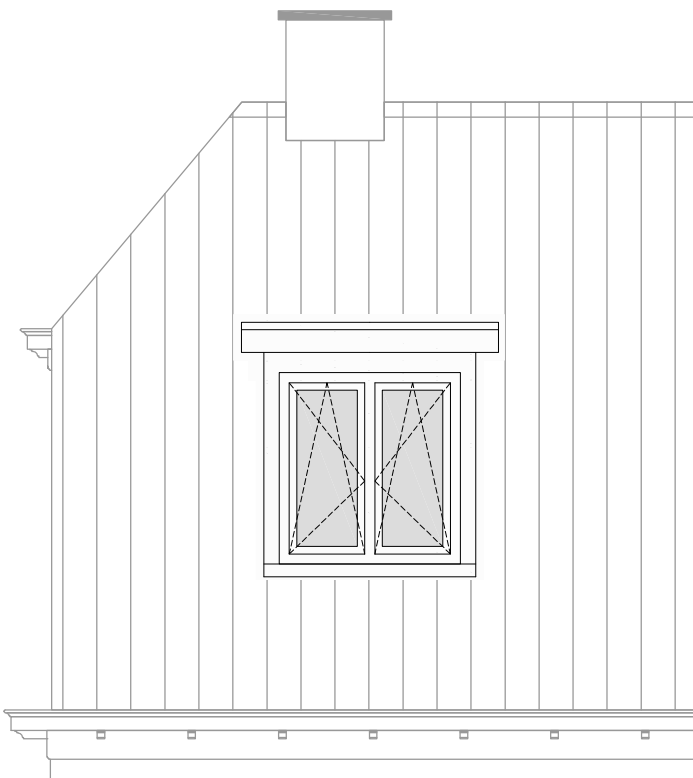

Achtergevel

optie k: dakkapel breedte 240 cm inw.

Doorsnede

optie j / k: dakkapel

Achtergevel

optie k: dakkapel breedte 120 cm inw.

NUENEN-WEST 23 koopwoningen Opwettens Land

Optie dakkapel
Kavelnummer 21

SCHAAL
1:50
DATUM
23-06-2016
tekening
VK-VJ-O3