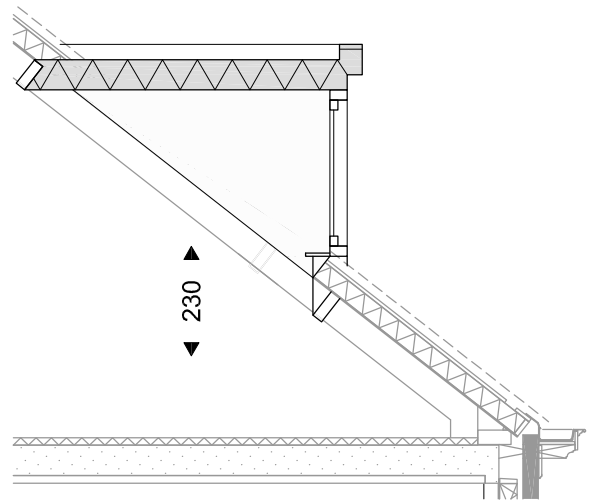

Achtergevel

optie k: dakkapel breedte 240 cm inw.

Doorsnede

optie j / k: dakkapel

Achtergevel

optie k: dakkapel breedte 120 cm inw.

NUENEN-WEST 23 koopwoningen Opwettens Land

Optie dakkapel
Kavelnummer 21

SCHAAL
1:50
DATUM
23-06-2016
tekening
VK-VJ-O3