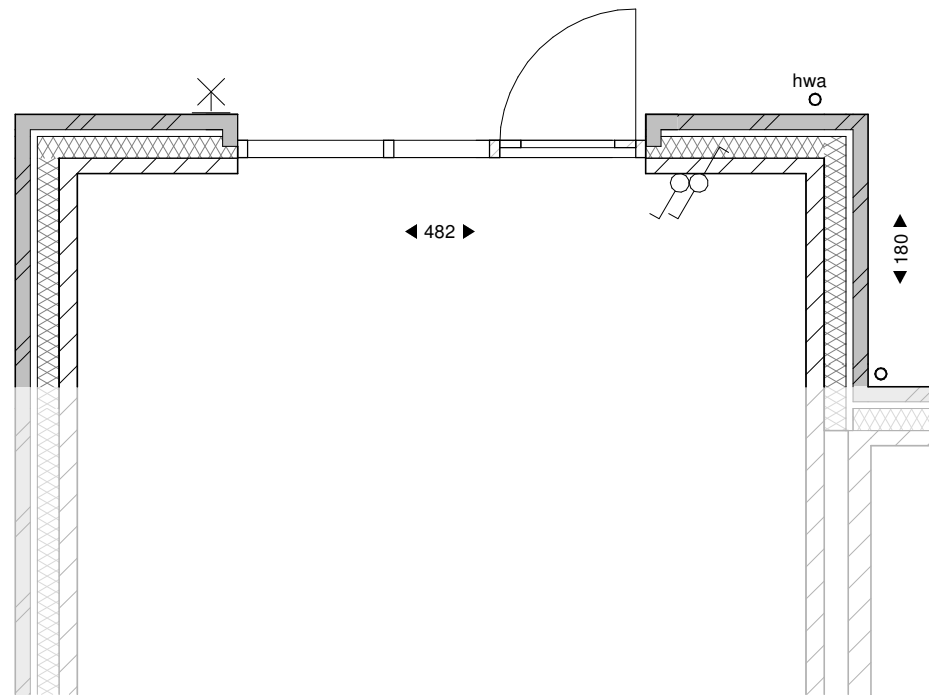

Achtergevel
1 : 100

Linkerzijgevel
1 : 100

Begane grond
1 : 50

Nuene-West,
Panackers-Zuid
Type H
optie uitbouw 180 cm

Datum
06-08-2022

Schaal
1:50 / 1:100

Tekeningnummer

**VK.H.optie uitbouw 180
cm**