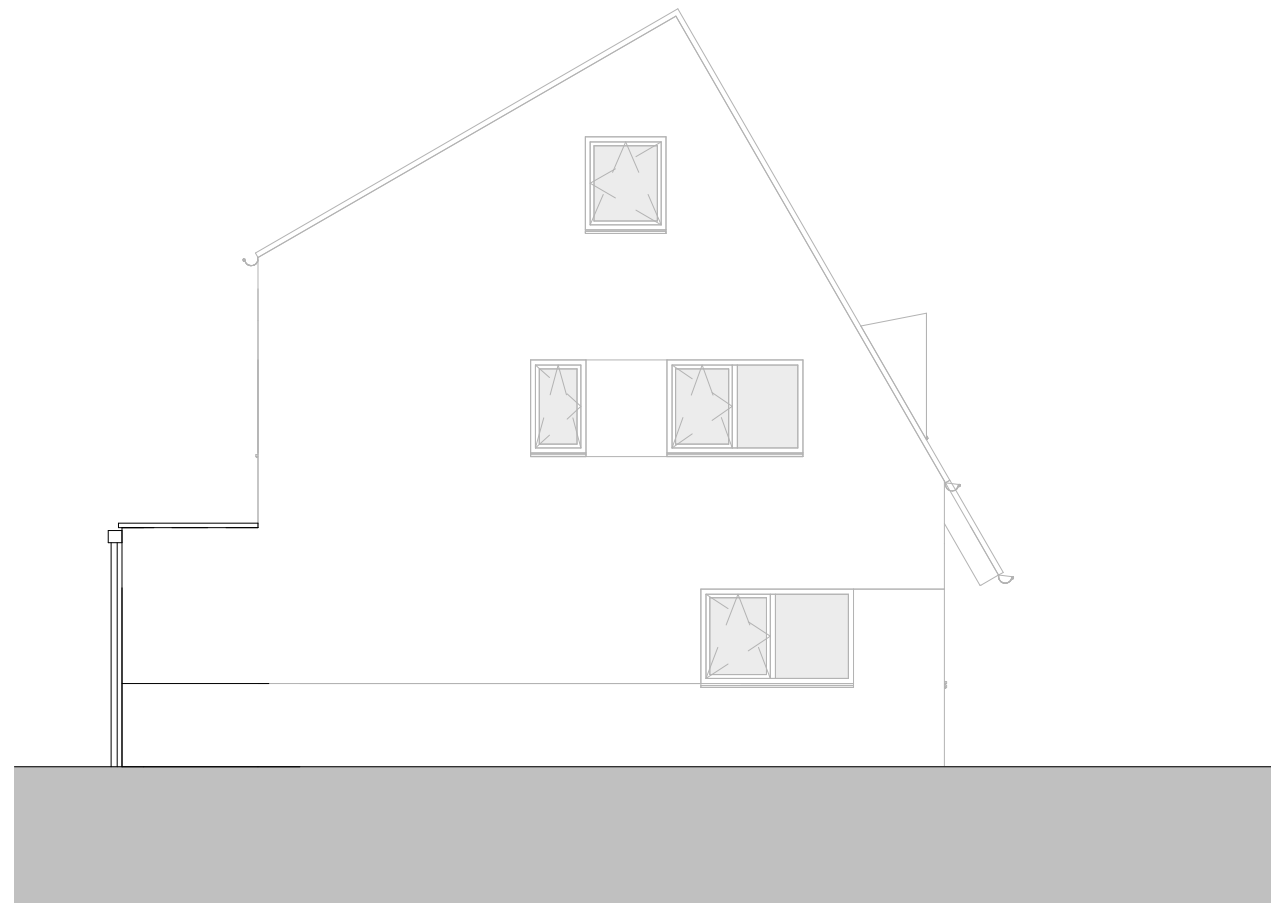

Achtergevel
1 : 100

Linkerzijgevel
1 : 100

Begane grond
1 : 50

Nuene-West,
Panackers-Zuid
Type H
optie uitbouw 180 cm

Datum
06-08-2022

Schaal
1:50 / 1:100

Tekeningnummer

**VK.H.optie uitbouw 180
cm**