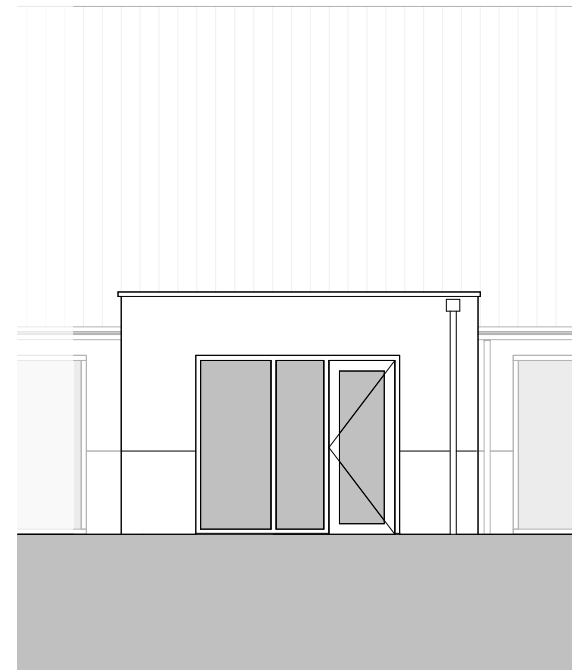

Begane grond
1 : 50

Achtergevel
1 : 100

Nuene-West,
Panackers-Zuid
Type I
optie uitbouw 180 cm

Datum
06-08-2022

Schaal
1:50 / 1:100

Tekeningnummer

VK.I.optie uitbouw 180 cm