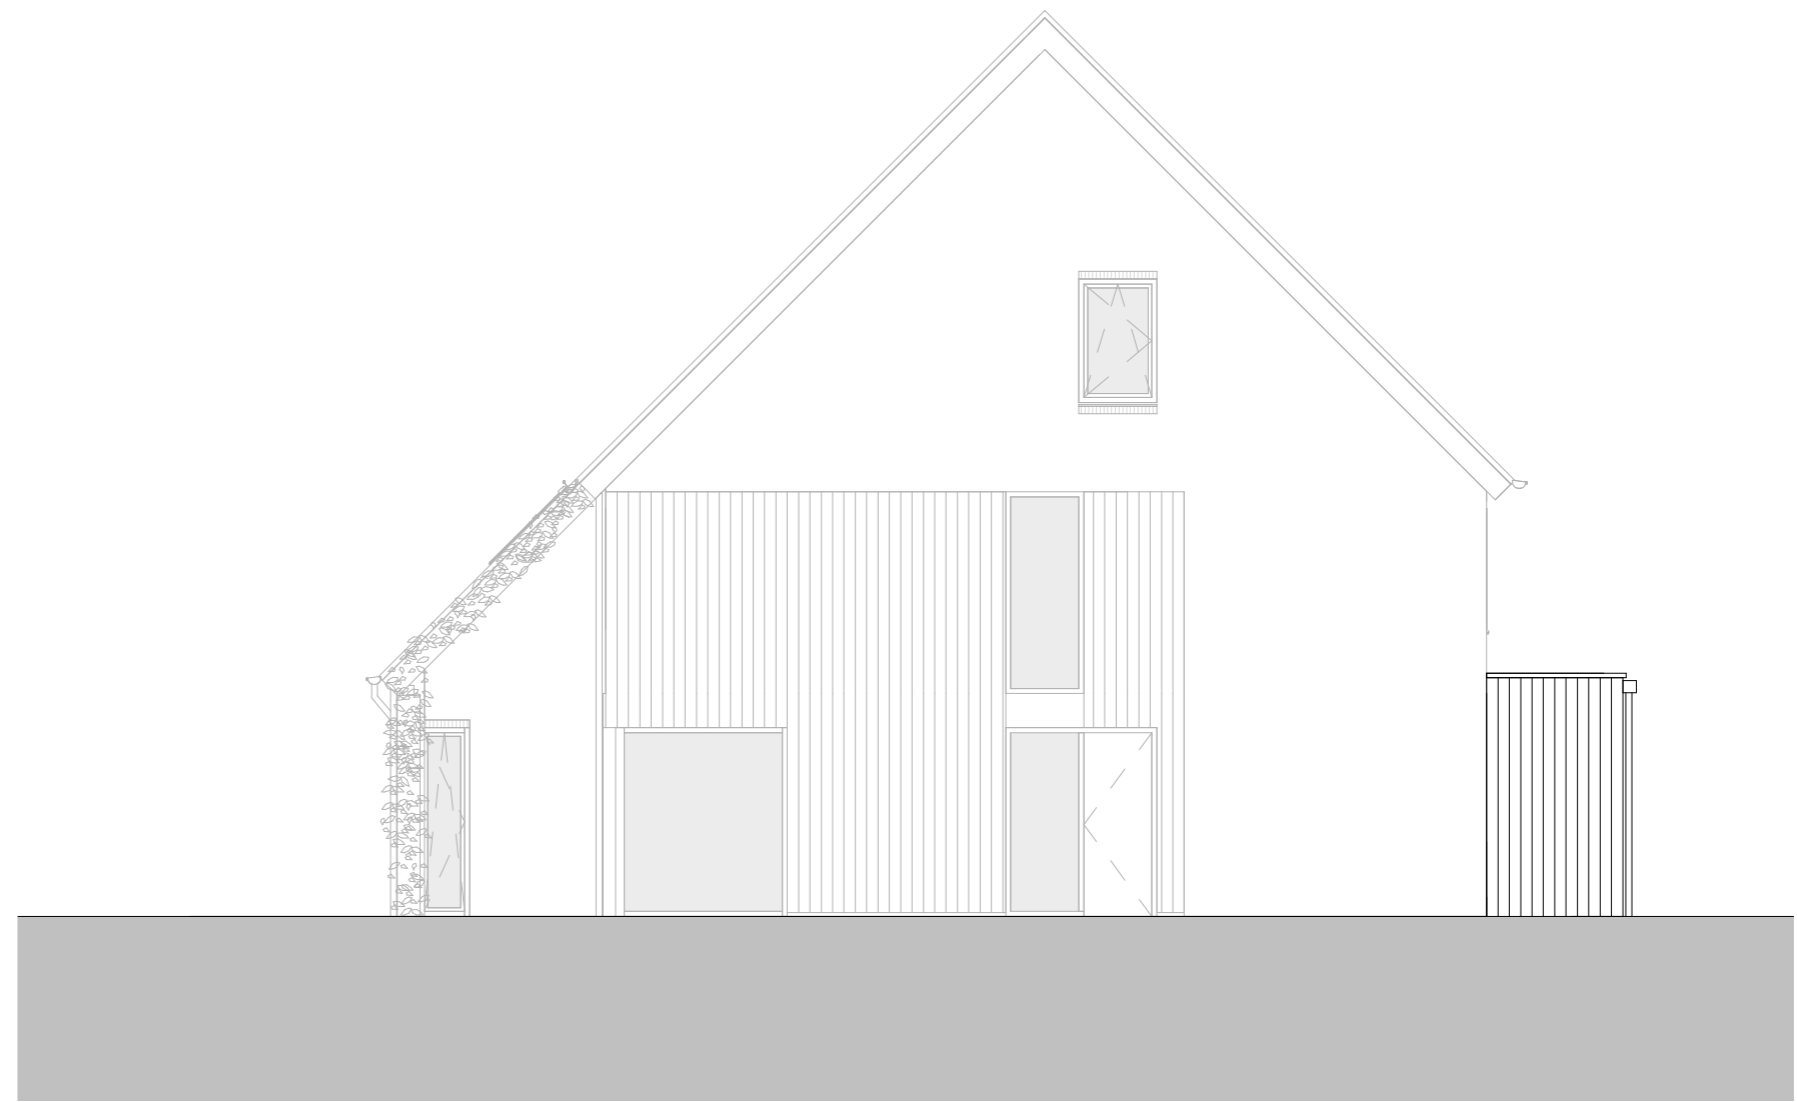

Achtergevel
1:100

Rechterzijgevel
1:100

Begane grond
1:50

Nuenen-West,
Panakkers-zuid
Type C
optie uitbouw 180 cm

Datum
06-08-2022
Schaal
1:50 / 1:100

Tekeningnummer
**VK.C.optie
uitbouw
180 cm**