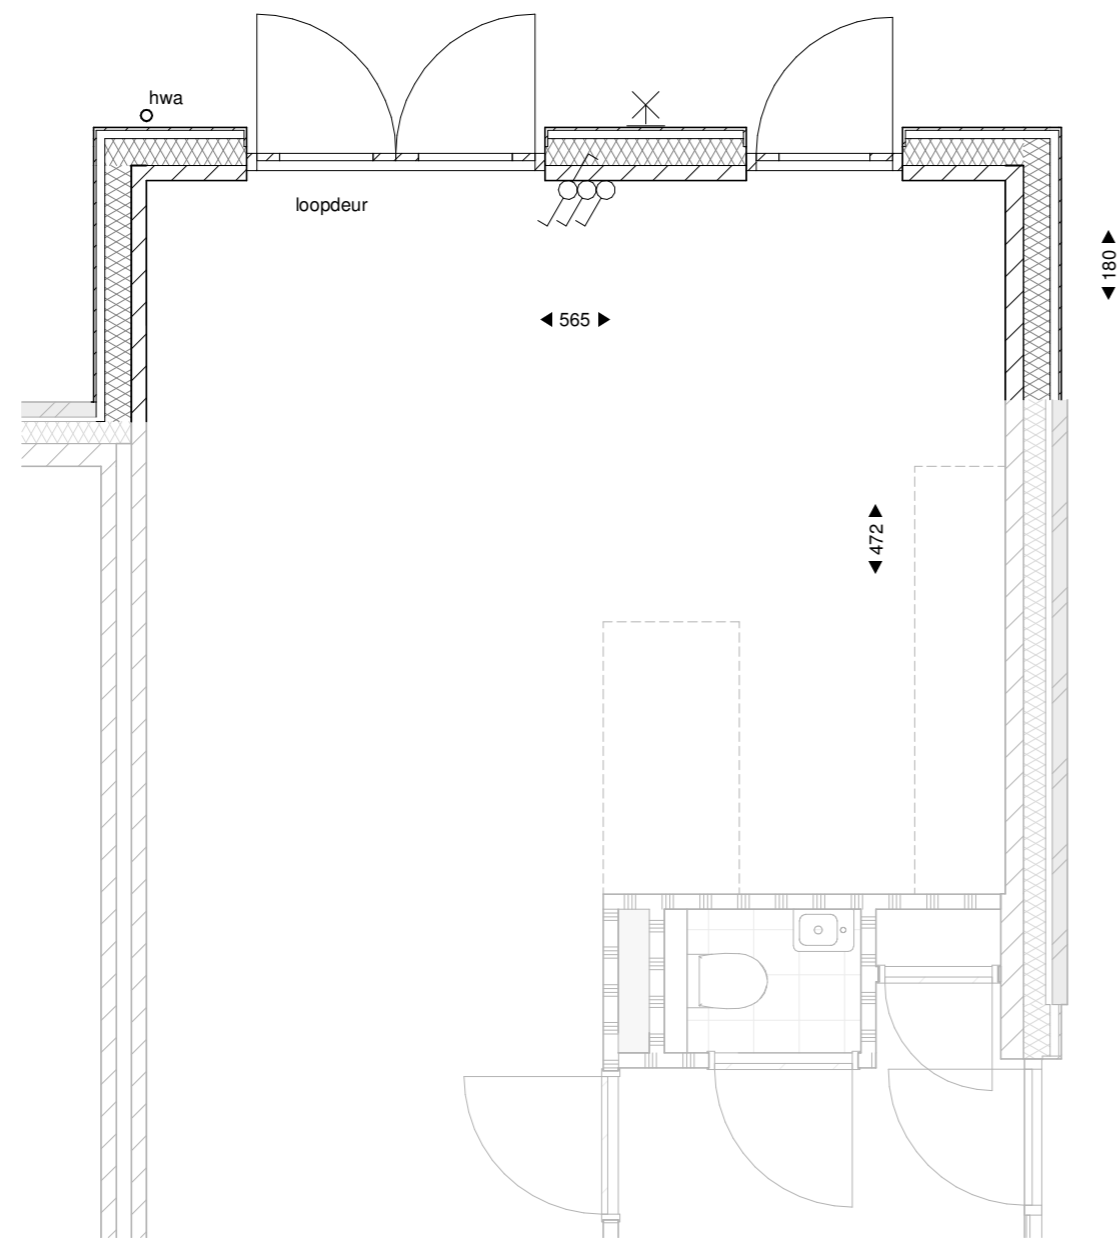

Achtergevel
1:100

Rechterzijgevel
1:100

Begane grond
1:50

Nuenen-West,
Panakkers-zuid
Type C
optie uitbouw 180 cm

Datum
06-08-2022
Schaal
1:50 / 1:100

Tekeningnummer
**VK.C.optie
uitbouw
180 cm**