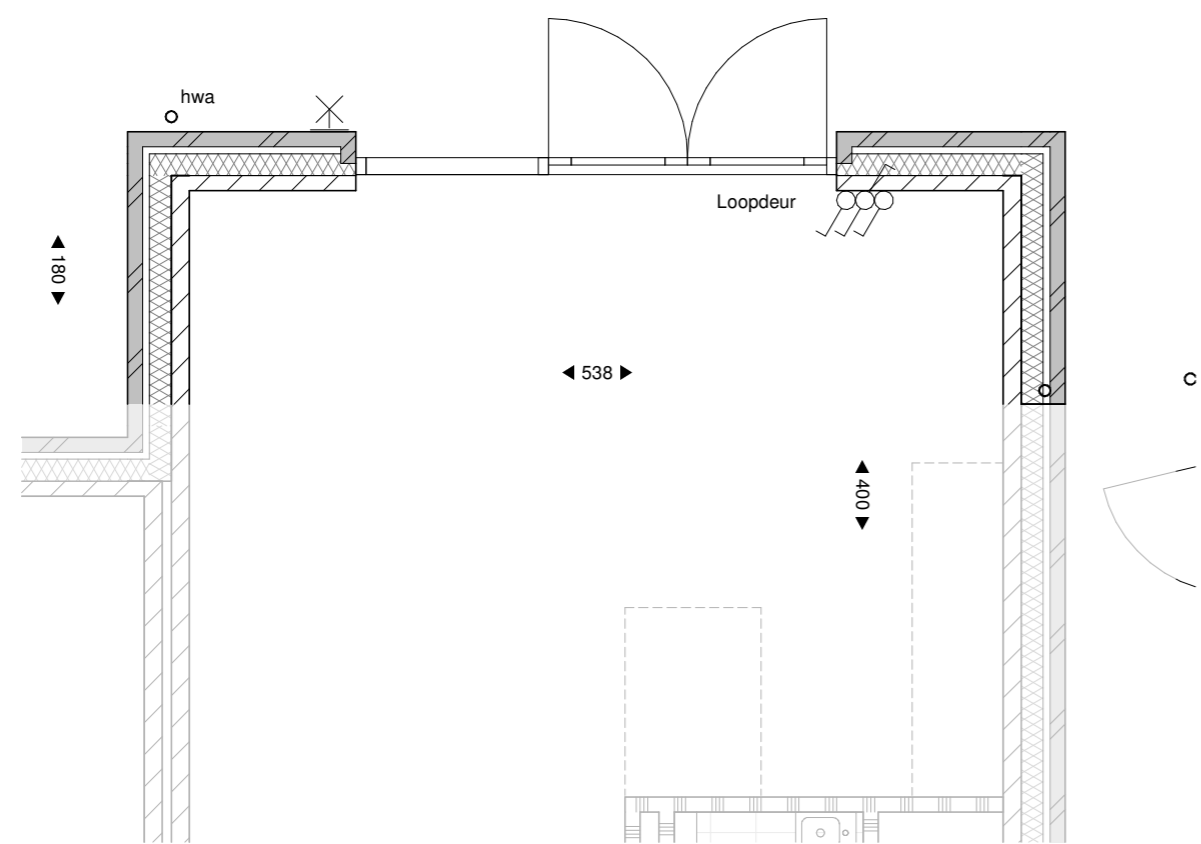

Achtergevel
1:100

Rechterzijgevel
1:100

Begane grond
1:50

Nuene-West,
Panakkers-Zuid
Type F kavel 48&53
optie uitbouw 180 cm

Datum
06-08-2022
Schaal
1:50 / 1:100

Tekeningnummer
VK.F.48&53.optie
uitbouw
180 cm