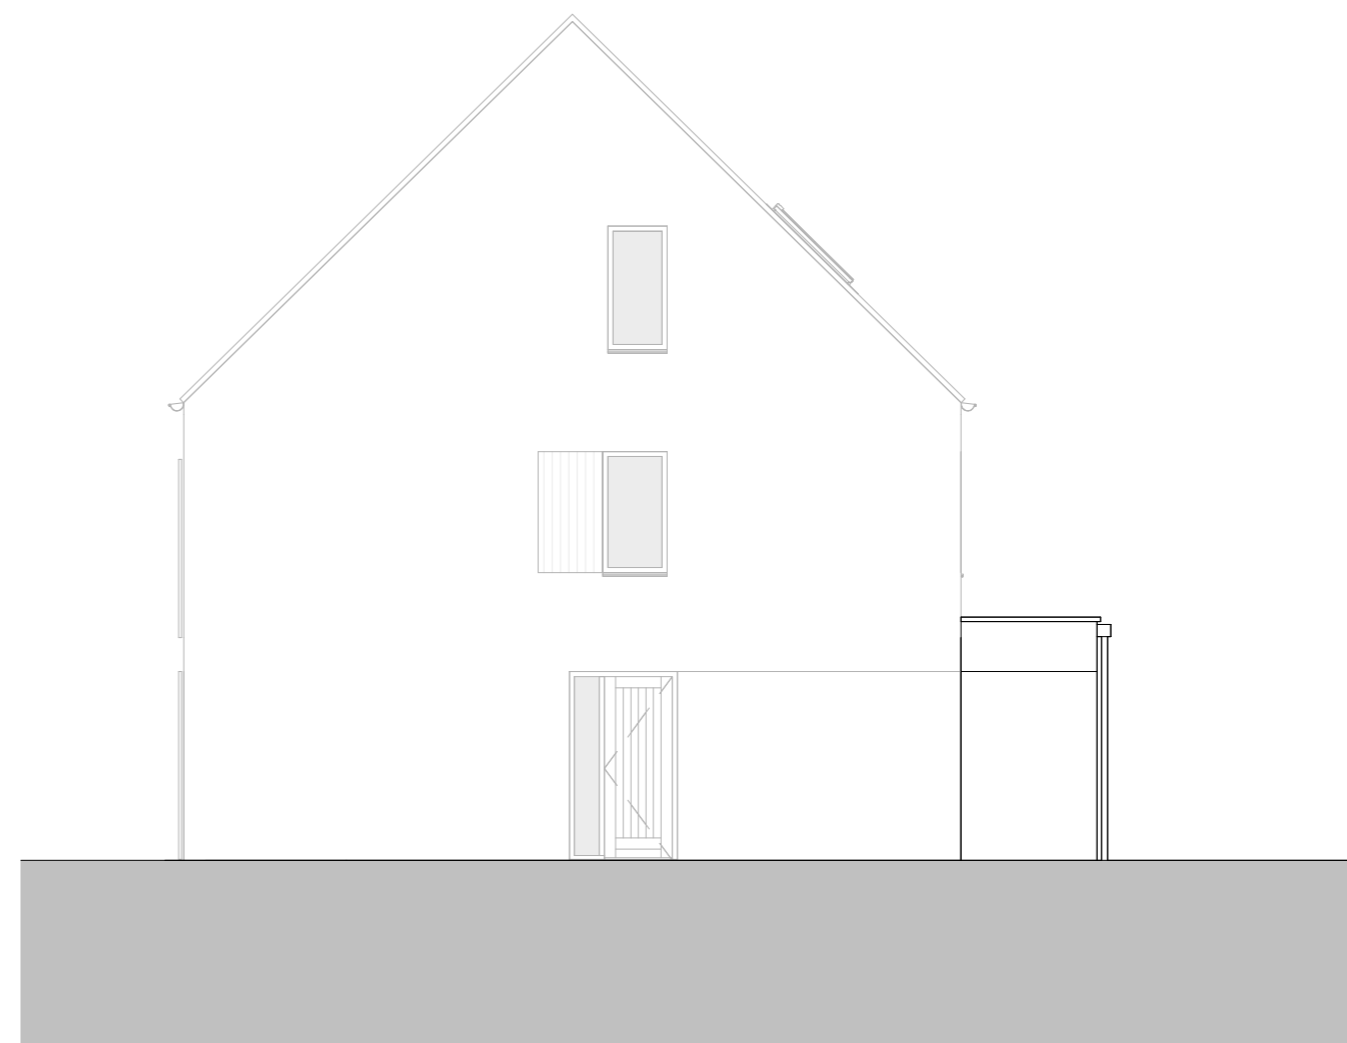

Achtergevel
1:100

Rechterzijgevel
1:100

Begane grond
1:50

Nuene-West,
Panakkers-Zuid
Type F kavel 48&53
optie uitbouw 180 cm

Datum
06-08-2022
Schaal
1:50 / 1:100

Tekeningnummer
VK.F.48&53.optie
uitbouw
180 cm