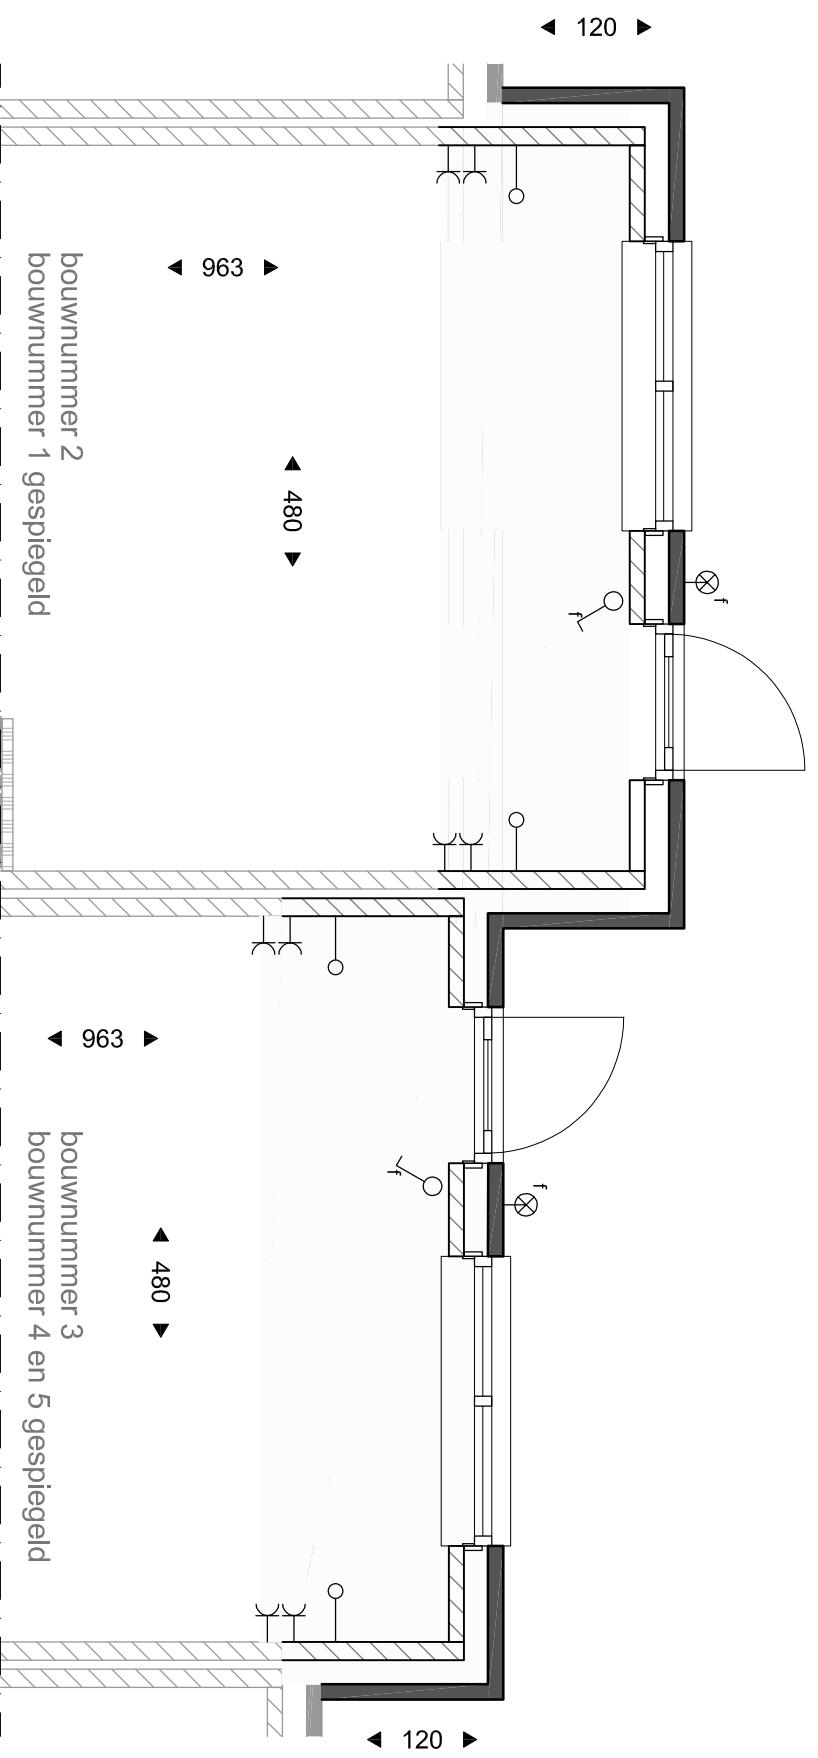

Begane grond - kavel 1/2/3/4/5
optie c: uitbreiding achterzijde 200 cm

Begane grond - kavel 1/2/3/4/5
optie a: uitbreiding achterzijde 120 cm

NUENEN-WEST
23 koopwoningen Opwettens Land

Optie uitbreiding woonkamer achterzijde
Kavelnummer 1 t/m 5

SCHAAL
1:50
DATUM
23-06-2016
tekening
VK-RF-01