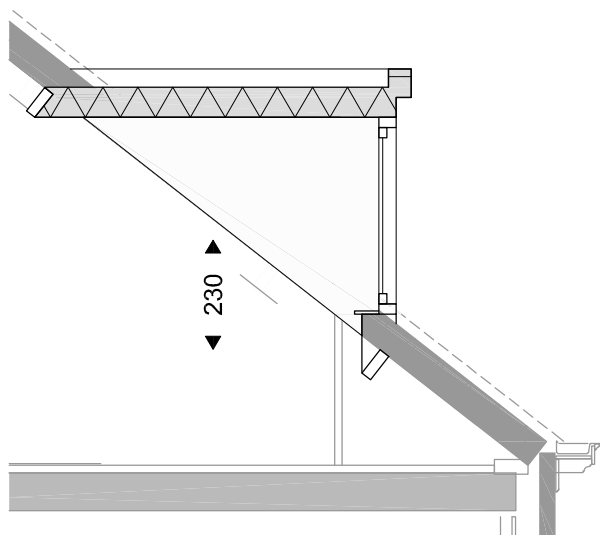

Achtergevel

dakkapel breedte 120 cm inw.

Achtergevel

dakkapel breedte 240 cm inw.

Doorsnede

dakkapel

* afhankelijk van keuze en positie dakkapel
is mogelijk aanpassing van de positie van
de zonnepanelene noodzakelijk

NUENEN-WEST
87 woningen bouwveld D

Type G en H
Optie dakkapel

SCHAAL
1:50
DATUM
16-07-2018
tekening
VK-T-GH-04