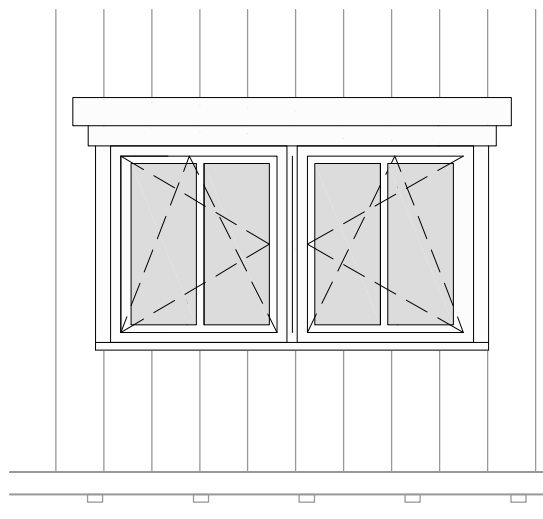

Achtergevel

dakkapel breedte 120 cm inw.

Achtergevel

dakkapel breedte 240 cm inw.

Doorsnede

dakkapel

* afhankelijk van keuze en positie dakkapel
is mogelijk aanpassing van de positie van
de zonnepanelene noodzakelijk

NUENEN-WEST
87 woningen bouwveld D

Type G en H
Optie dakkapel

SCHAAL
1:50
DATUM
16-07-2018
tekening
VK-T-GH-04