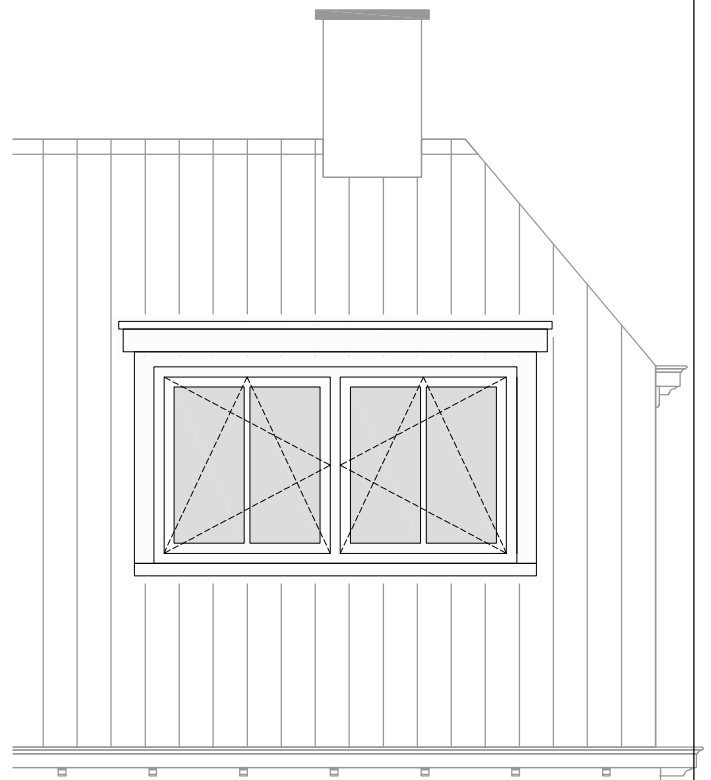

Achtergevel

dakkapel breedte 120 cm inw.

Achtergevel

dakkapel breedte 240 cm inw.

Doorsnede

dakkapel

* afhankelijk van keuze en positie dakkapel is mogelijk aanpassing van de positie van de zonnepanelene noodzakelijk

NUENEN-WEST 87 woningen bouwveld D

Type C
Optie dakkapel
Bouwnummer 28

SCHAAL
1:50
DATUM
16-07-2018
tekening
VK-T-C-03