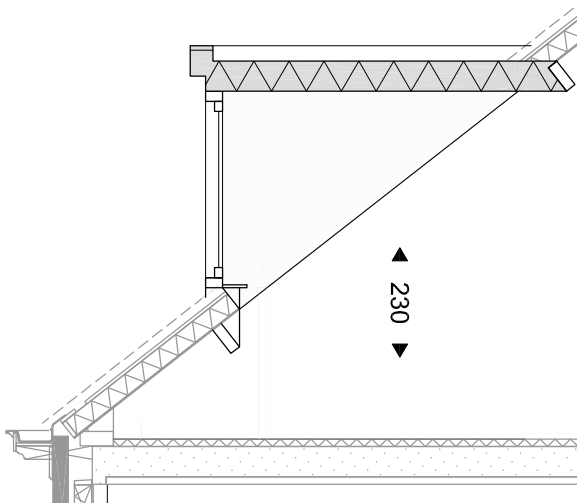

Achtergevel

dakkapel breedte 120 cm inw.

Achtergevel

dakkapel breedte 240 cm inw.

Doorsnede

dakkapel

* afhankelijk van keuze en positie dakkapel is mogelijk aanpassing van de positie van de zonnepanelene noodzakelijk

NUENEN-WEST 87 woningen bouwveld D

Type C
Optie dakkapel
Bouwnummer 28

SCHAAL
1:50
DATUM
16-07-2018
tekening
VK-T-C-03