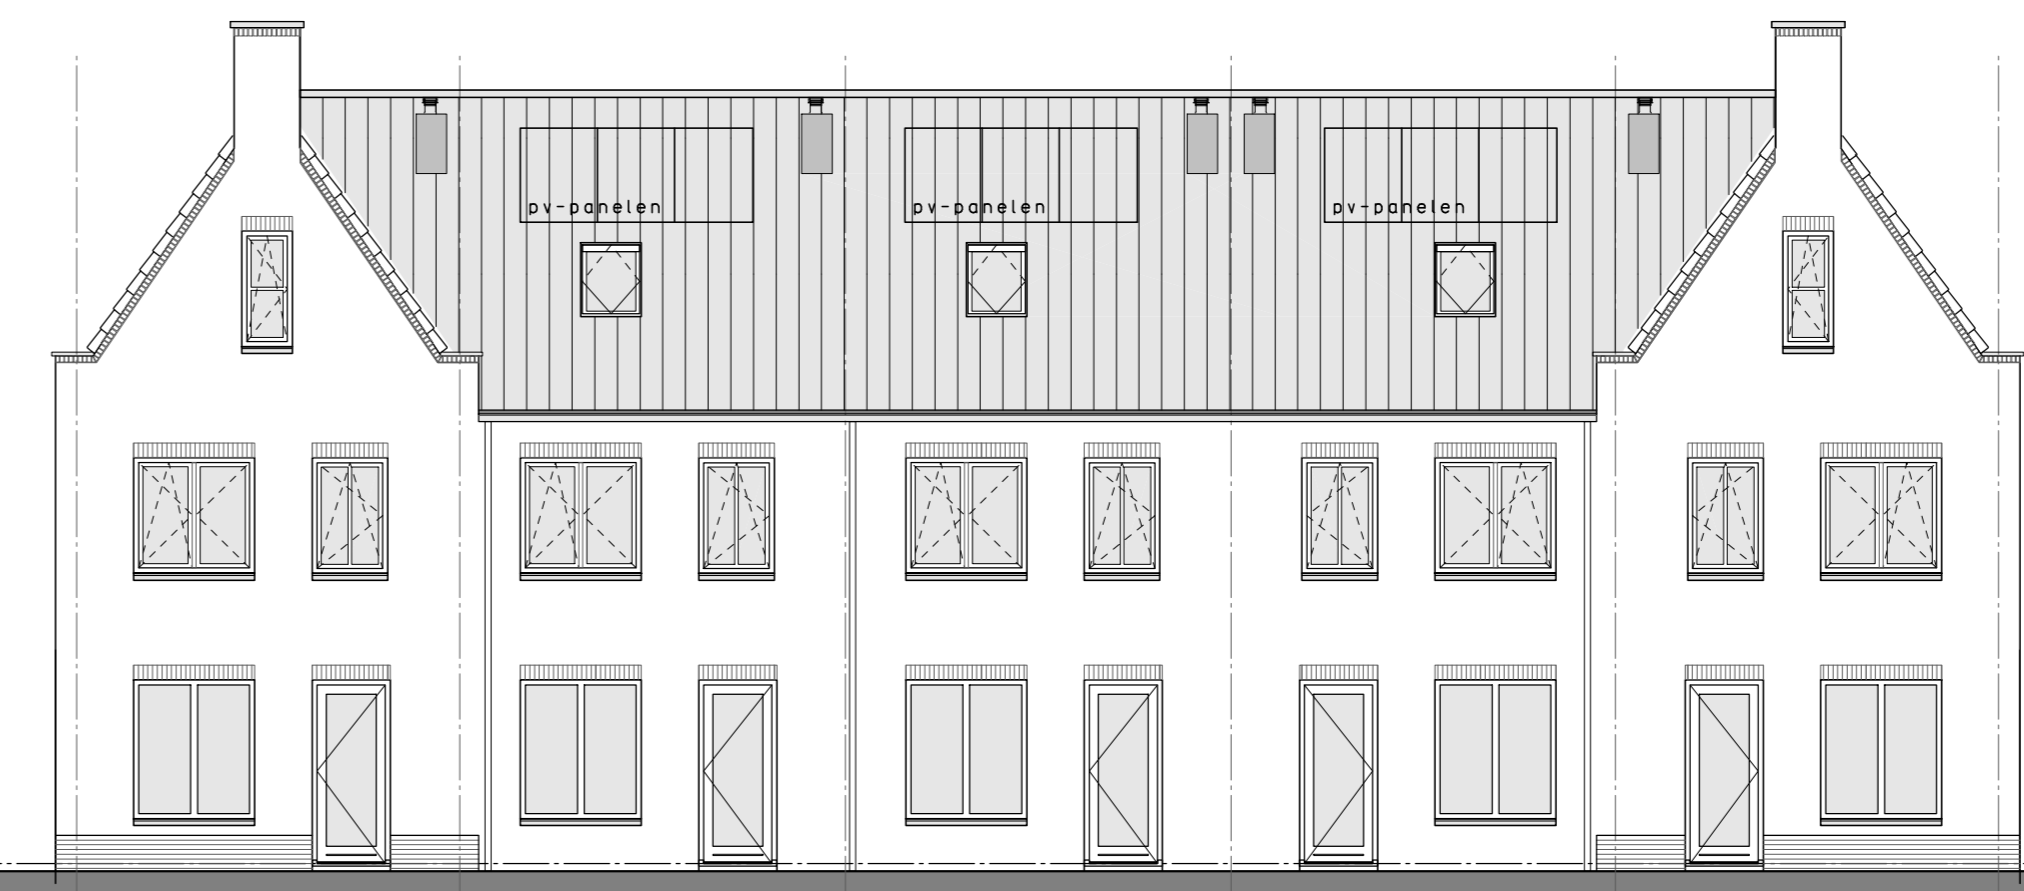

Type P - 107 Type V - 108 Type V - 109 Type Vsp. - 110 Type Psp. - 111

Achtergevel bouwnummer 107 t/m 111