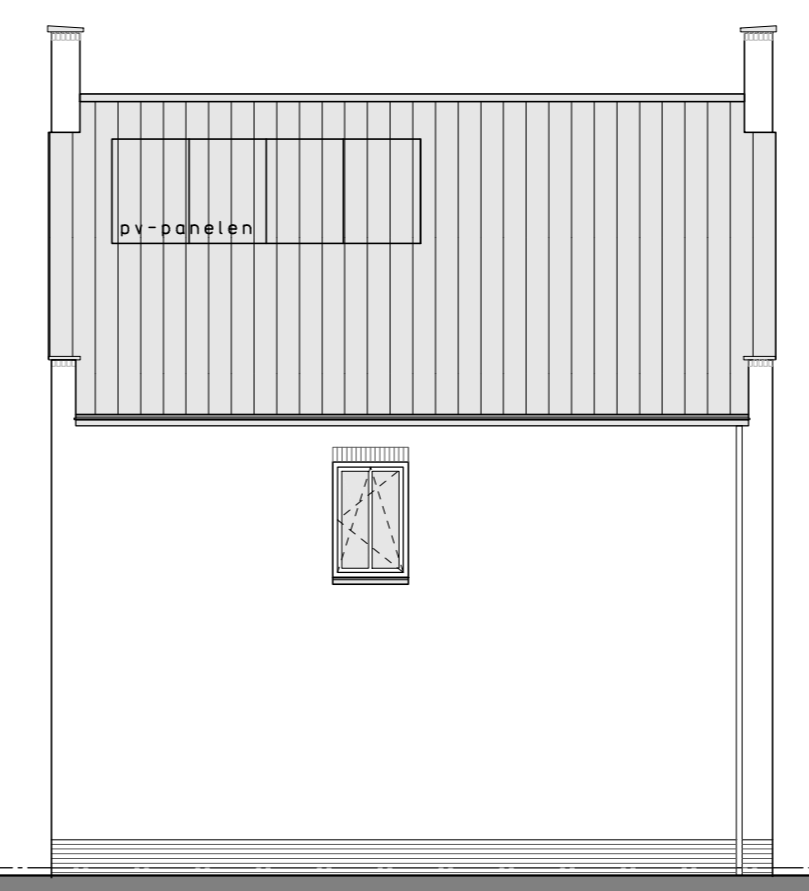

Type Psp.

Linker zijgevel bouwnummer 106 en 121