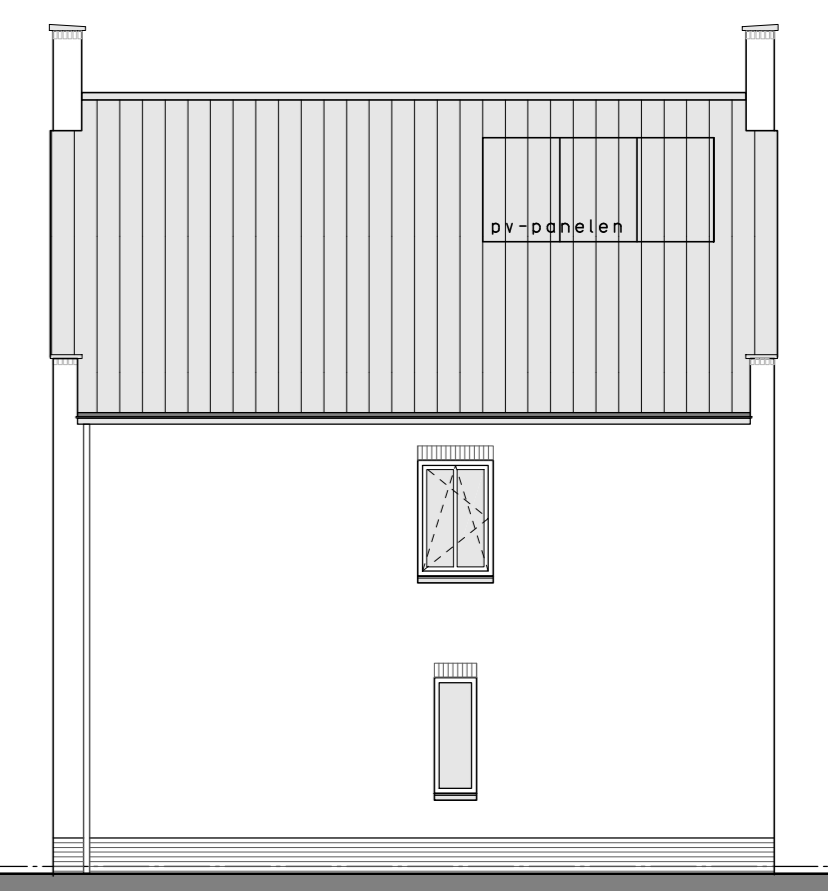

Type P

Rechter zijgevel bouwnummer 107