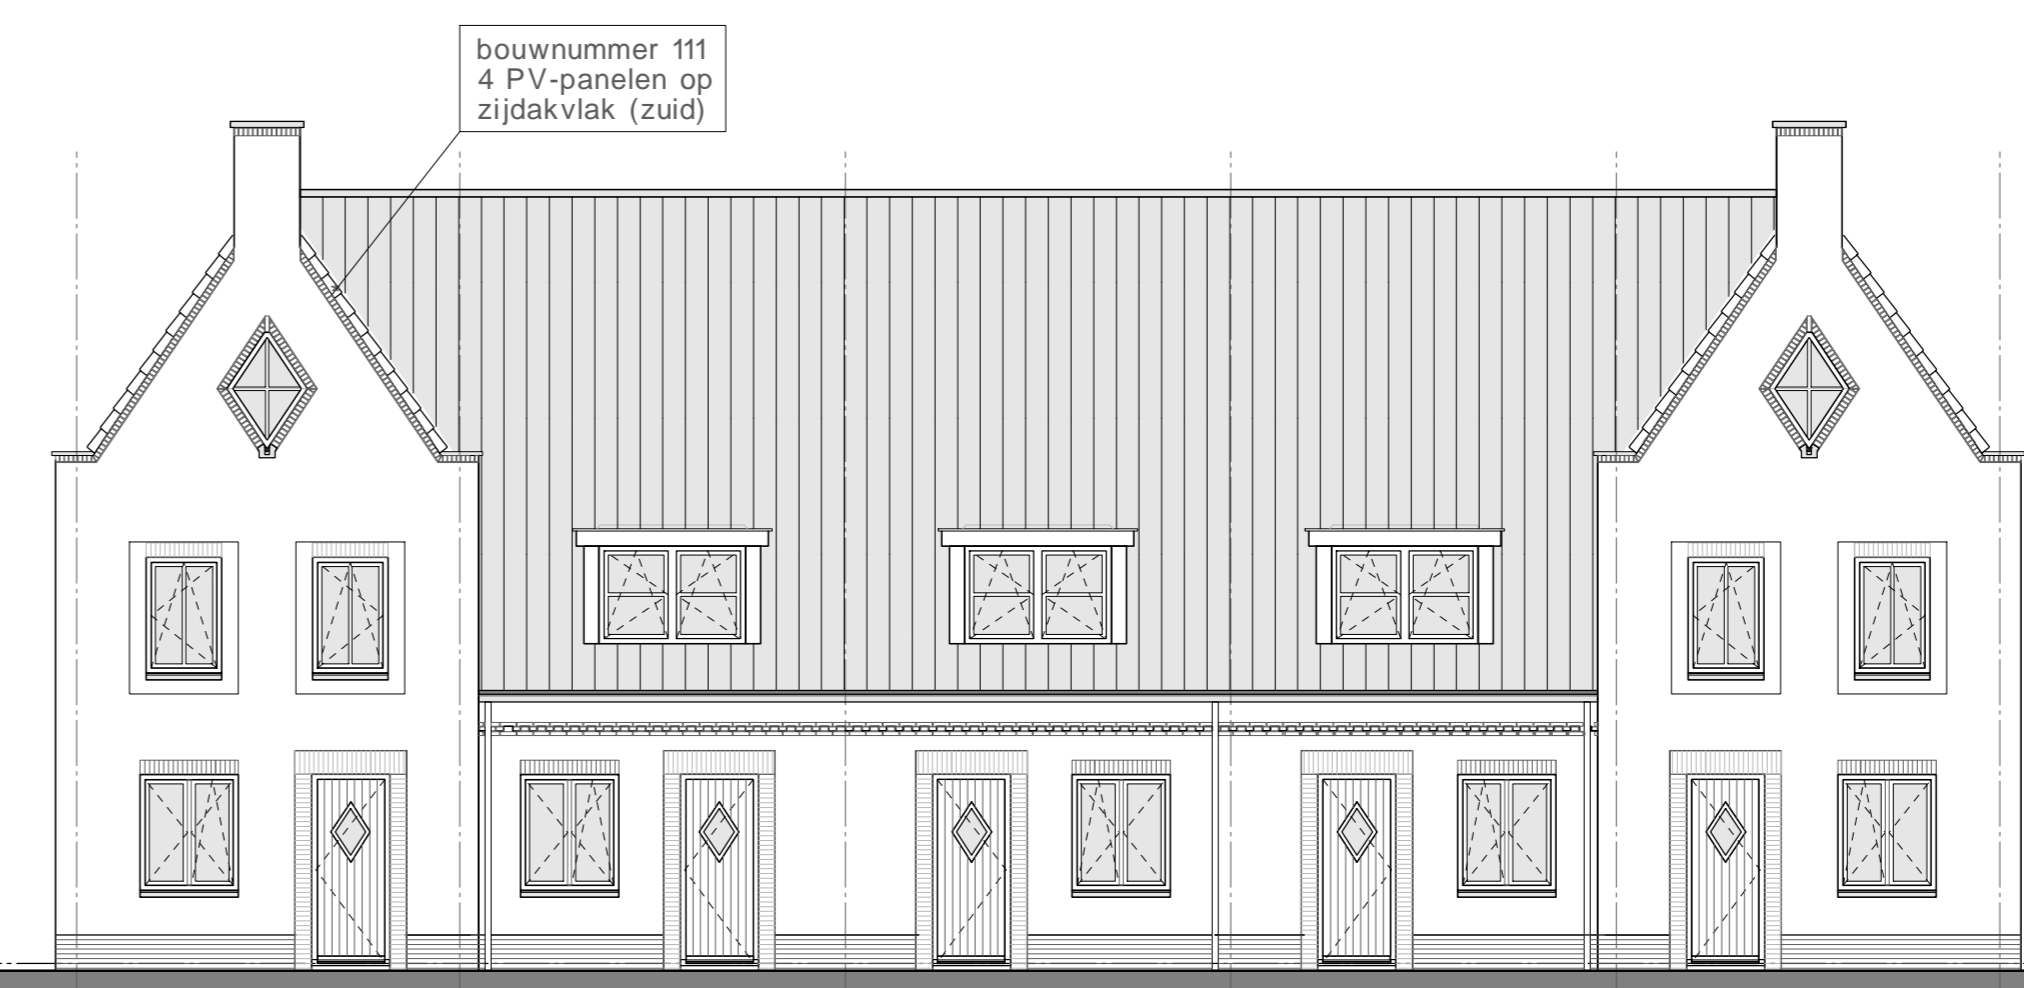

Type Psp. - 106 Type Vsp. - 105 Type V - 104 Type Vsp. - 103 Type V - 102 Type R - 101 Type Rsp. - 100 Type Vsp. - 99 Type V - 98 Type P - 97

Voorgevel bouwnummer 97 t/m 106

Type Psp. - 111 Type Vsp. - 110 Type V - 109 Type Vsp. - 108 Type P - 107

Voorgevel bouwnummer 107 t/m 111

Type P

Rechter zijgevel bouwnummer 107

Type Psp. - 121 Type Vsp. - 120 Type V - 119 Type Vsp. - 118 Type V - 117 Type R - 116 Type Rsp. - 115 Type Vsp. - 114 Type V - 113 Type P - 112

NUENEN-WEST
87 woningen Bouwveld D

Gevelaanzichten
Bouwnummer 97 t/m 125

SCHAAL
1:100
DATUM
16-07-2018
tekening
VK - RG01