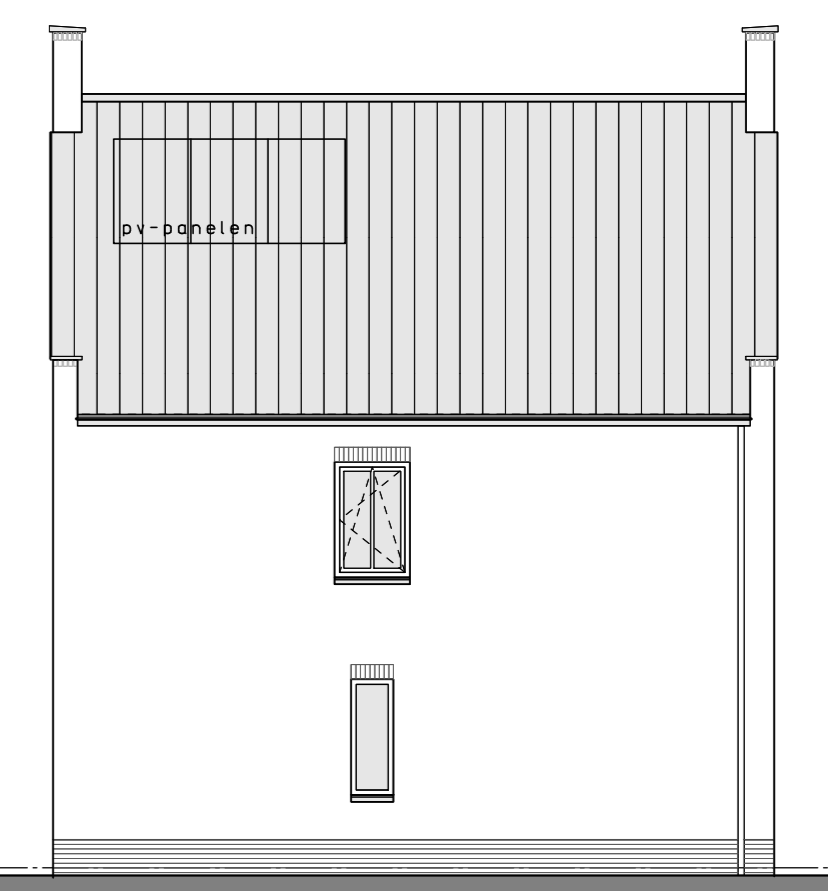

Type Psp.

Linker zijgevel bouwnummer 125

NUENEN-WEST
87 woningen Bouwveld D

Gevelaanzichten
Bouwnummer 97 t/m 125

SCHAAL
1:100
DATUM
16-07-2018
tekening
VK - RG01