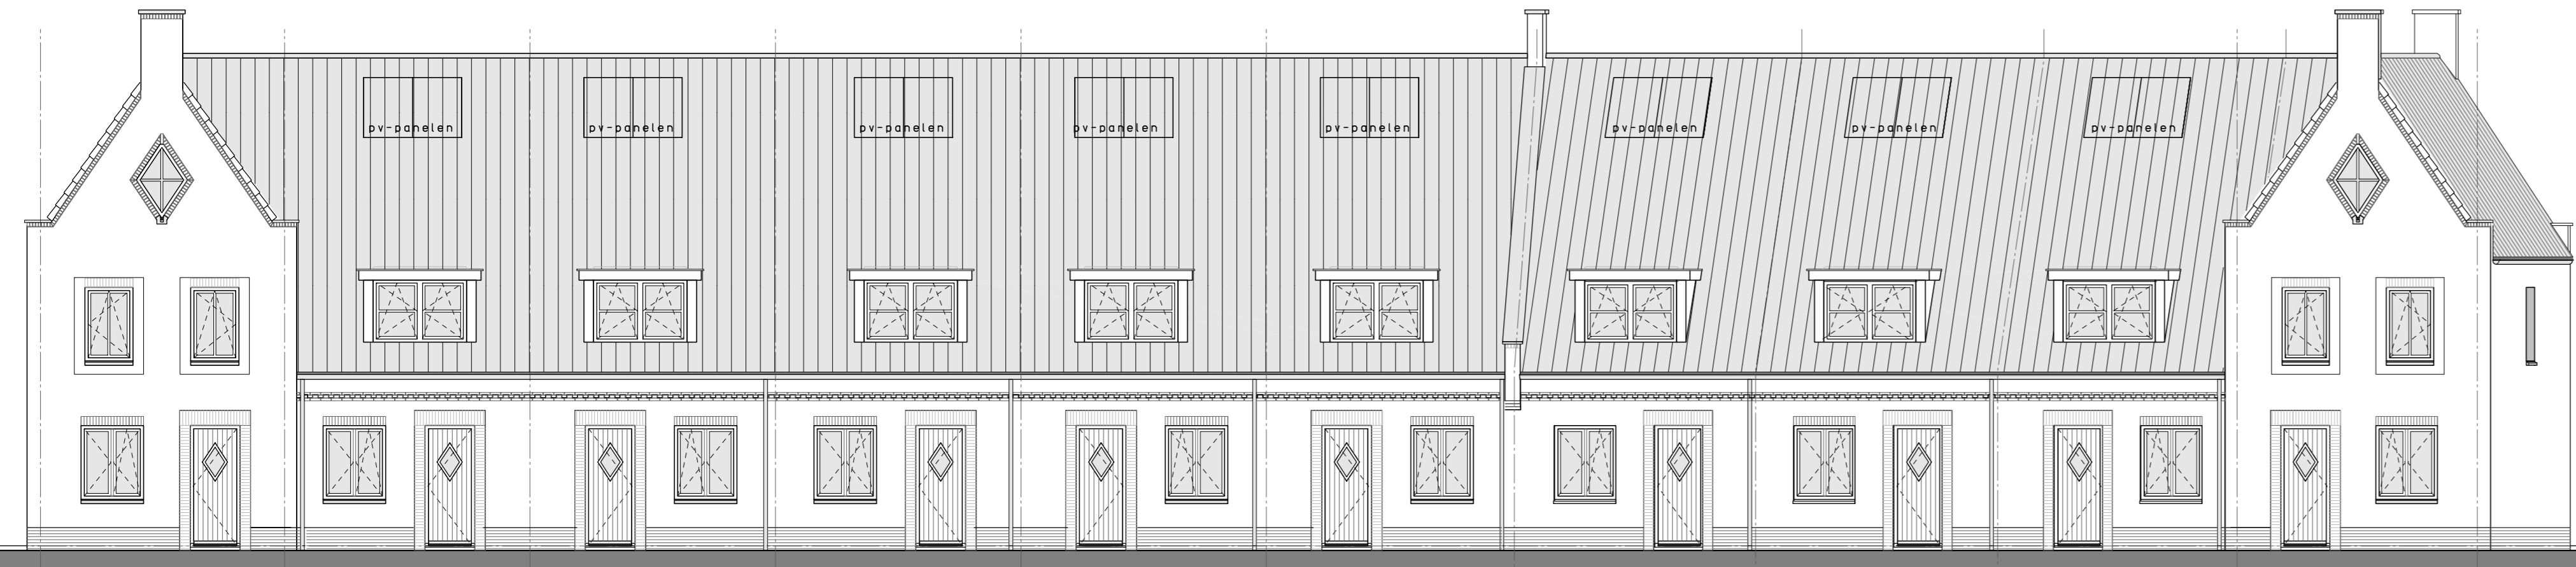

Type Psp. - 106 Type Vsp. - 105 Type V - 104 Type Vsp. - 103 Type V - 102 Type R - 101 Type Rsp. - 100 Type Vsp. - 99 Type V - 98 Type P - 97

Voorgevel bouwnummer 97 t/m 106

Type Psp. - 111 Type Vsp. - 110 Type V - 109 Type Vsp. - 108 Type P - 107

Voorgevel bouwnummer 107 t/m 111

Type P

Rechter zijgevel bouwnummer 107

Type Psp. - 121 Type Vsp. - 120 Type V - 119 Type Vsp. - 118 Type V - 117 Type R - 116 Type Rsp. - 115 Type Vsp. - 114 Type V - 113 Type P - 112

Voorgevel bouwnummer 112 t/m 121

Type P

Rechter zijgevel bouwnummer 97 en 112

Type Psp. - 125 Type Vsp. - 124 Type V - 123 Type Q - 122

Voorgevel 122 t/m 125

Type Q

Rechter zijgevel bouwnummer 122

Type P - 97 Type V - 98 Type Vsp. - 99 Type Rsp. - 100 Type R - 101 Type V - 102 Type Vsp. - 103 Type V - 104 Type Vsp. - 105 Type Psp. - 106

NUENEN-WEST
87 woningen Bouwveld D

Gevelaanzichten
Bouwnummer 97 t/m 125

SCHAAL
1:100
DATUM
16-07-2018
tekening
VK - RG01