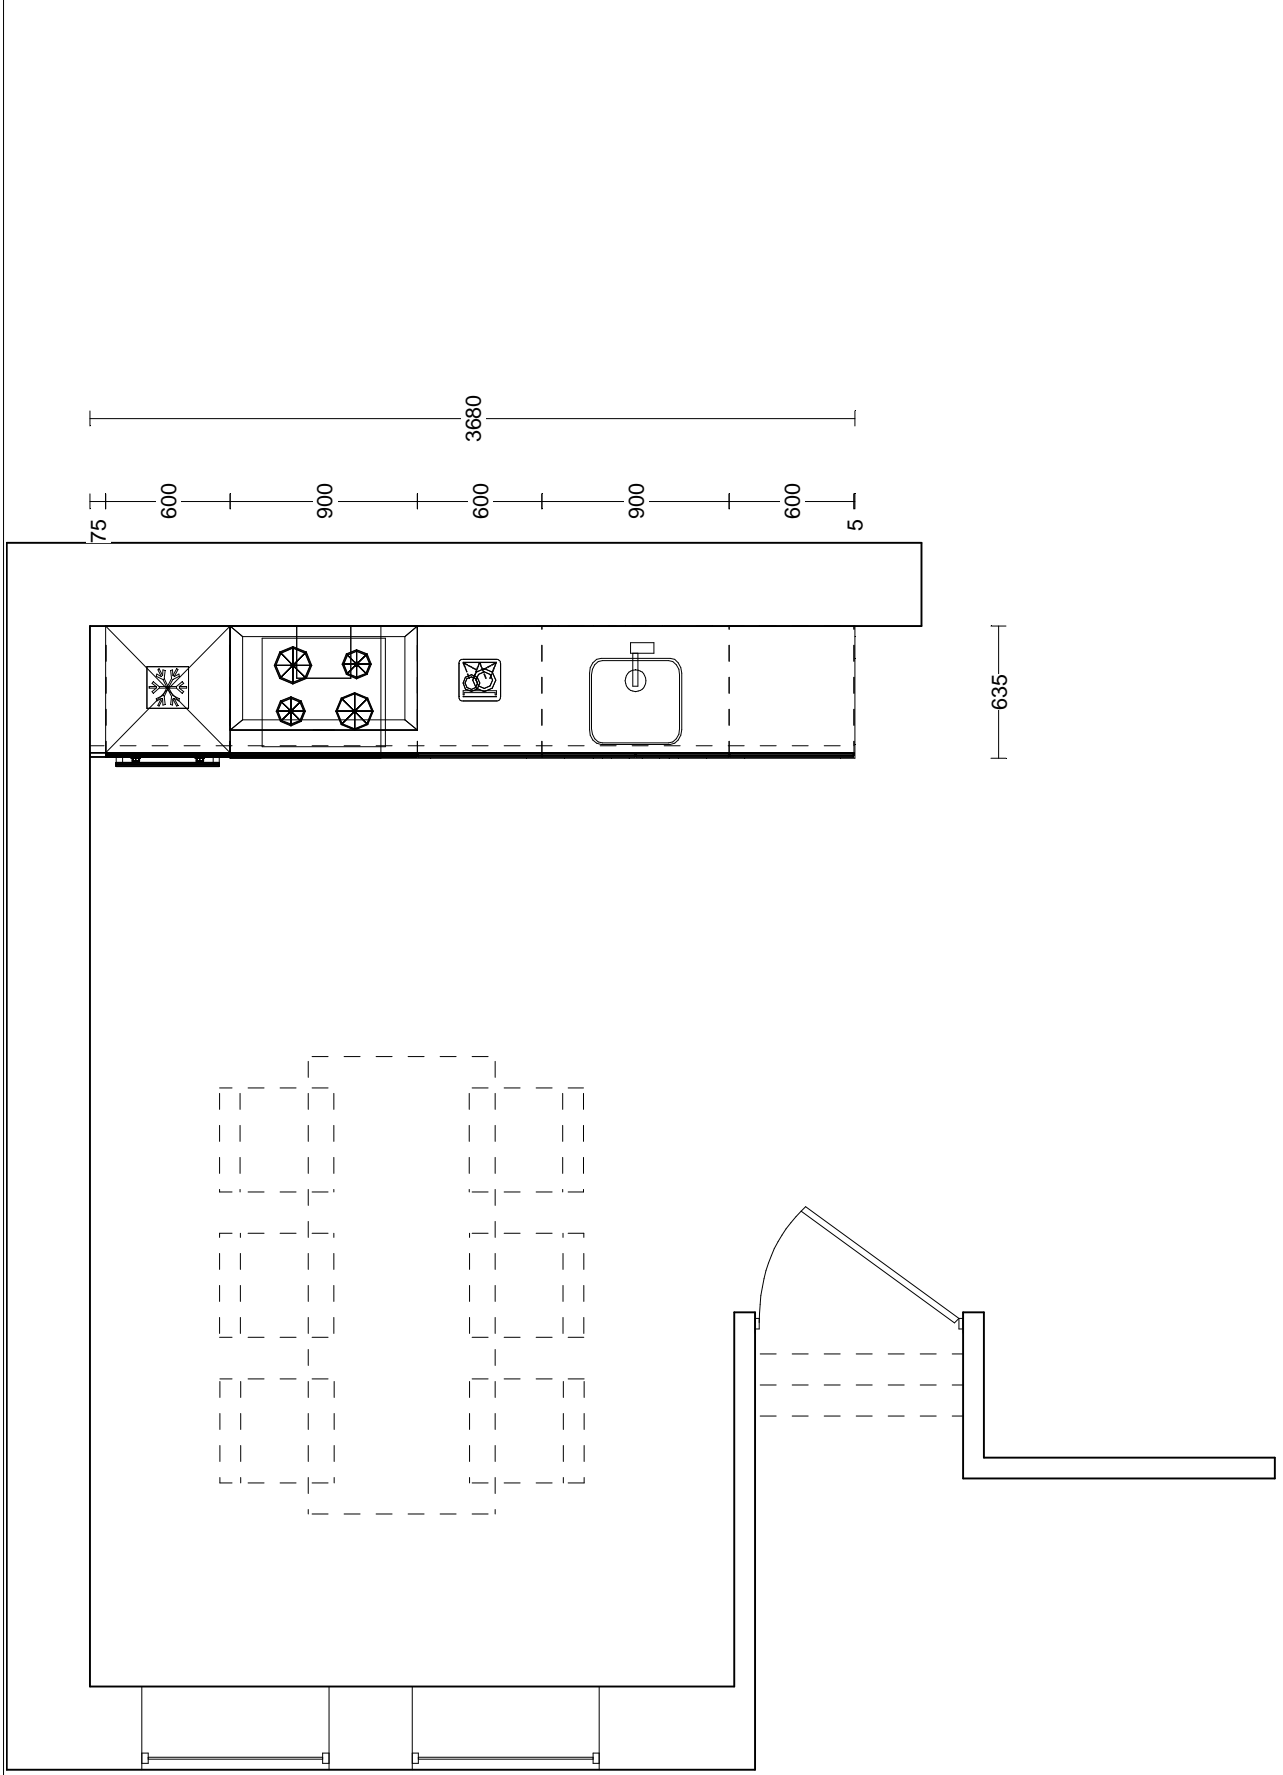

Client: 2 woningen Nuenen West Ontwerp: kavel 172 - installatie Verkoper: Goergen Keukens Datum: 8/11/19	Passende schaal	DEZE TEKENING IS NIET BINDEND