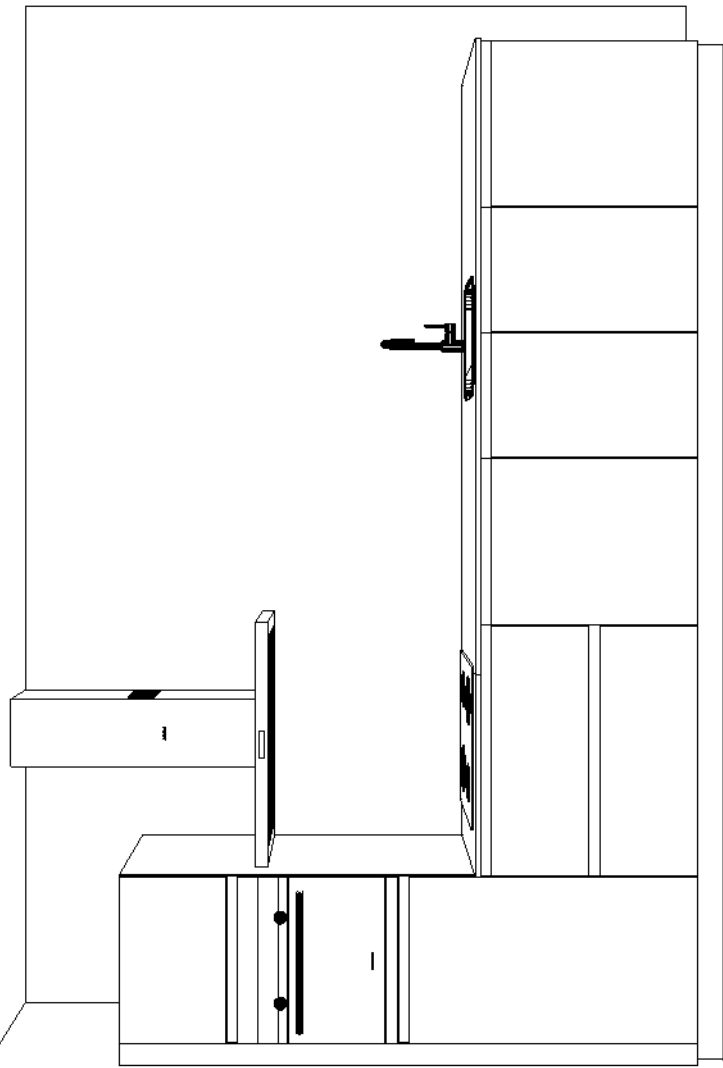

Client: 2 woningen Nuenen West
Ontwerp: kavel 172 - installatie
Verkoper: Goergen Keukens
Datum: 8/11/19

Passende schaal

DEZE TEKENING IS NIET BINDEND