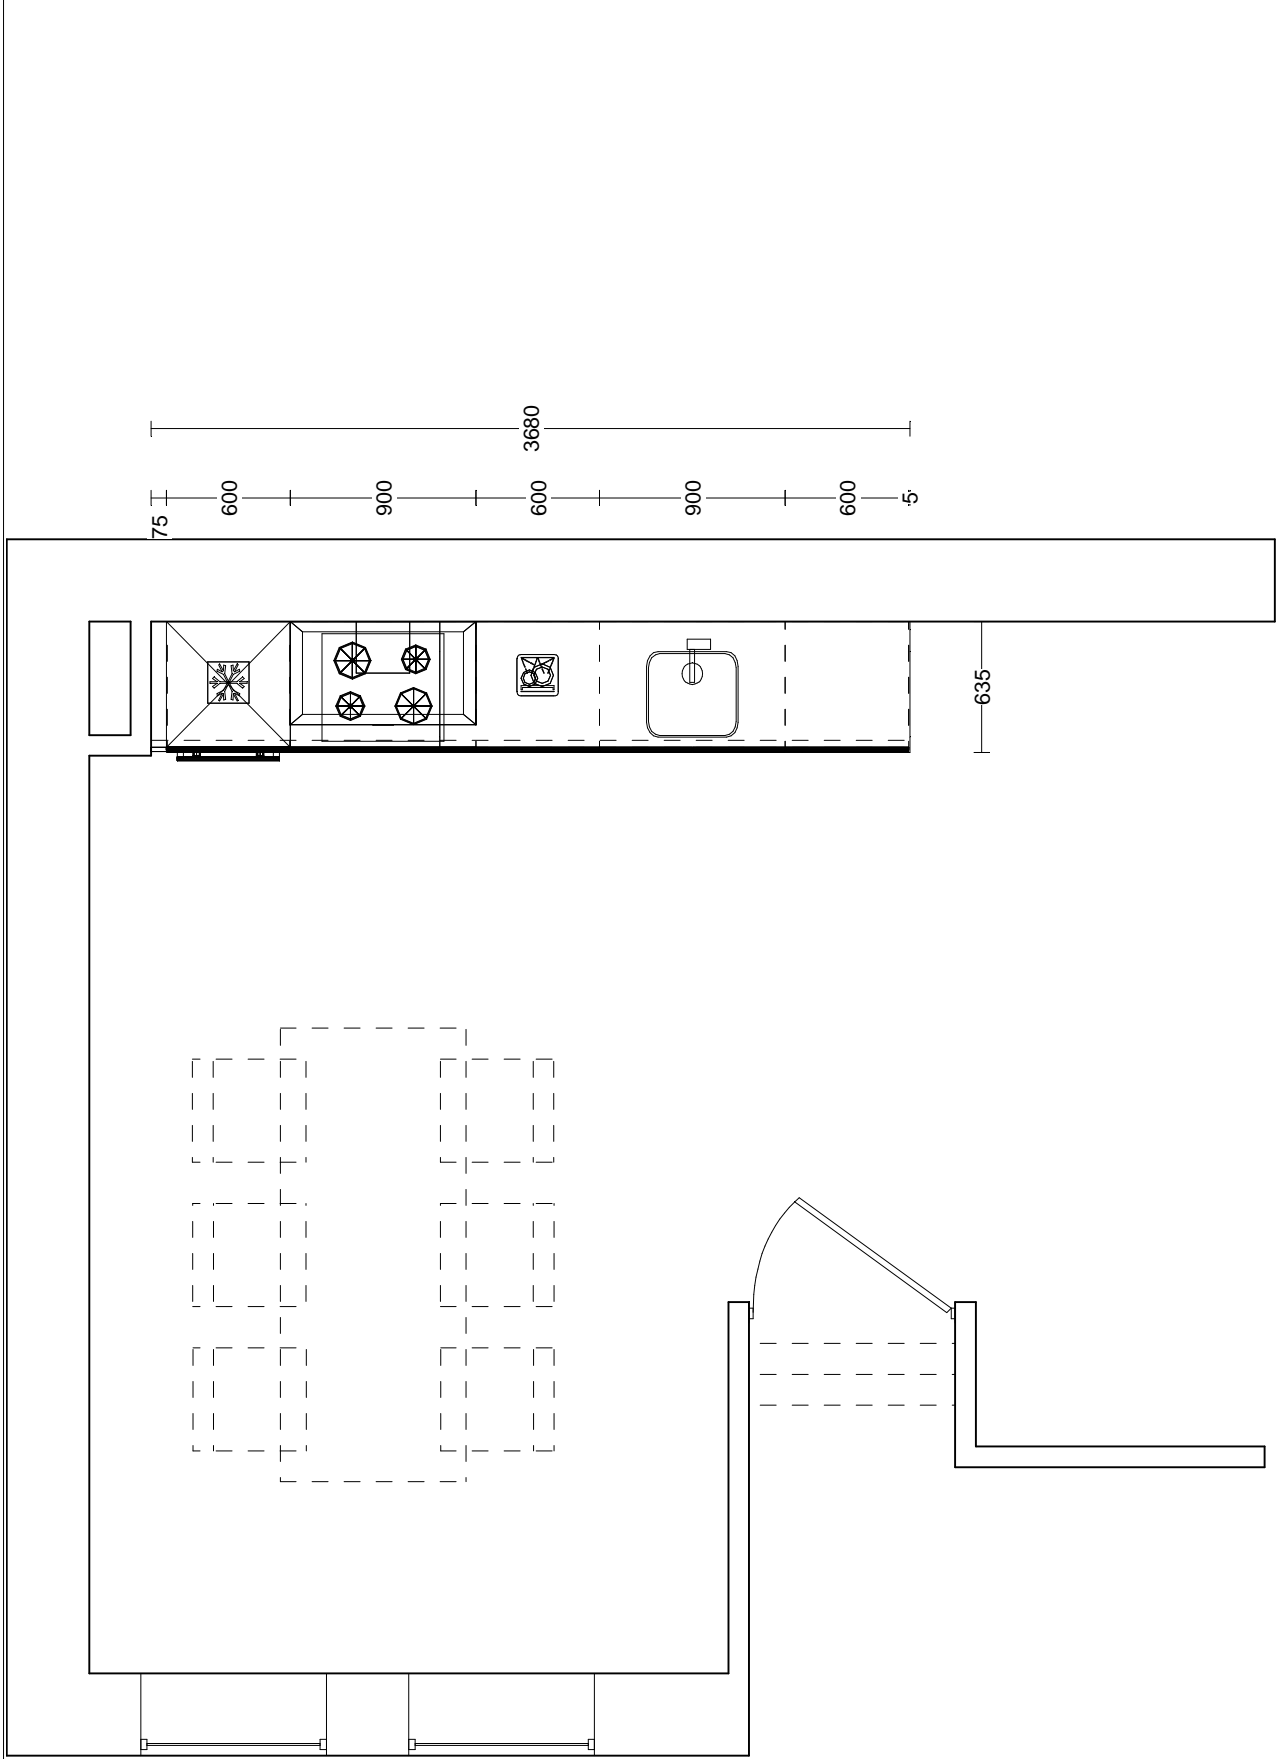

Client: 2 woningen Nuenen West

Ontwerp: kavel 171 - installatie

Verkoper: Goergen Keukens

Datum: 8/11/19

Passende schaal

DEZE TEKENING IS NIET BINDEND

	<p>Client: 2 woningen Nuenen West Ontwerp: kavel 172 Verkoper: Goergen Keukens Datum: 20/9/19</p>	<p>Passende schaal</p>	<p>DEZE TEKENING IS NIET BINDEND</p>
--	--	------------------------	--------------------------------------