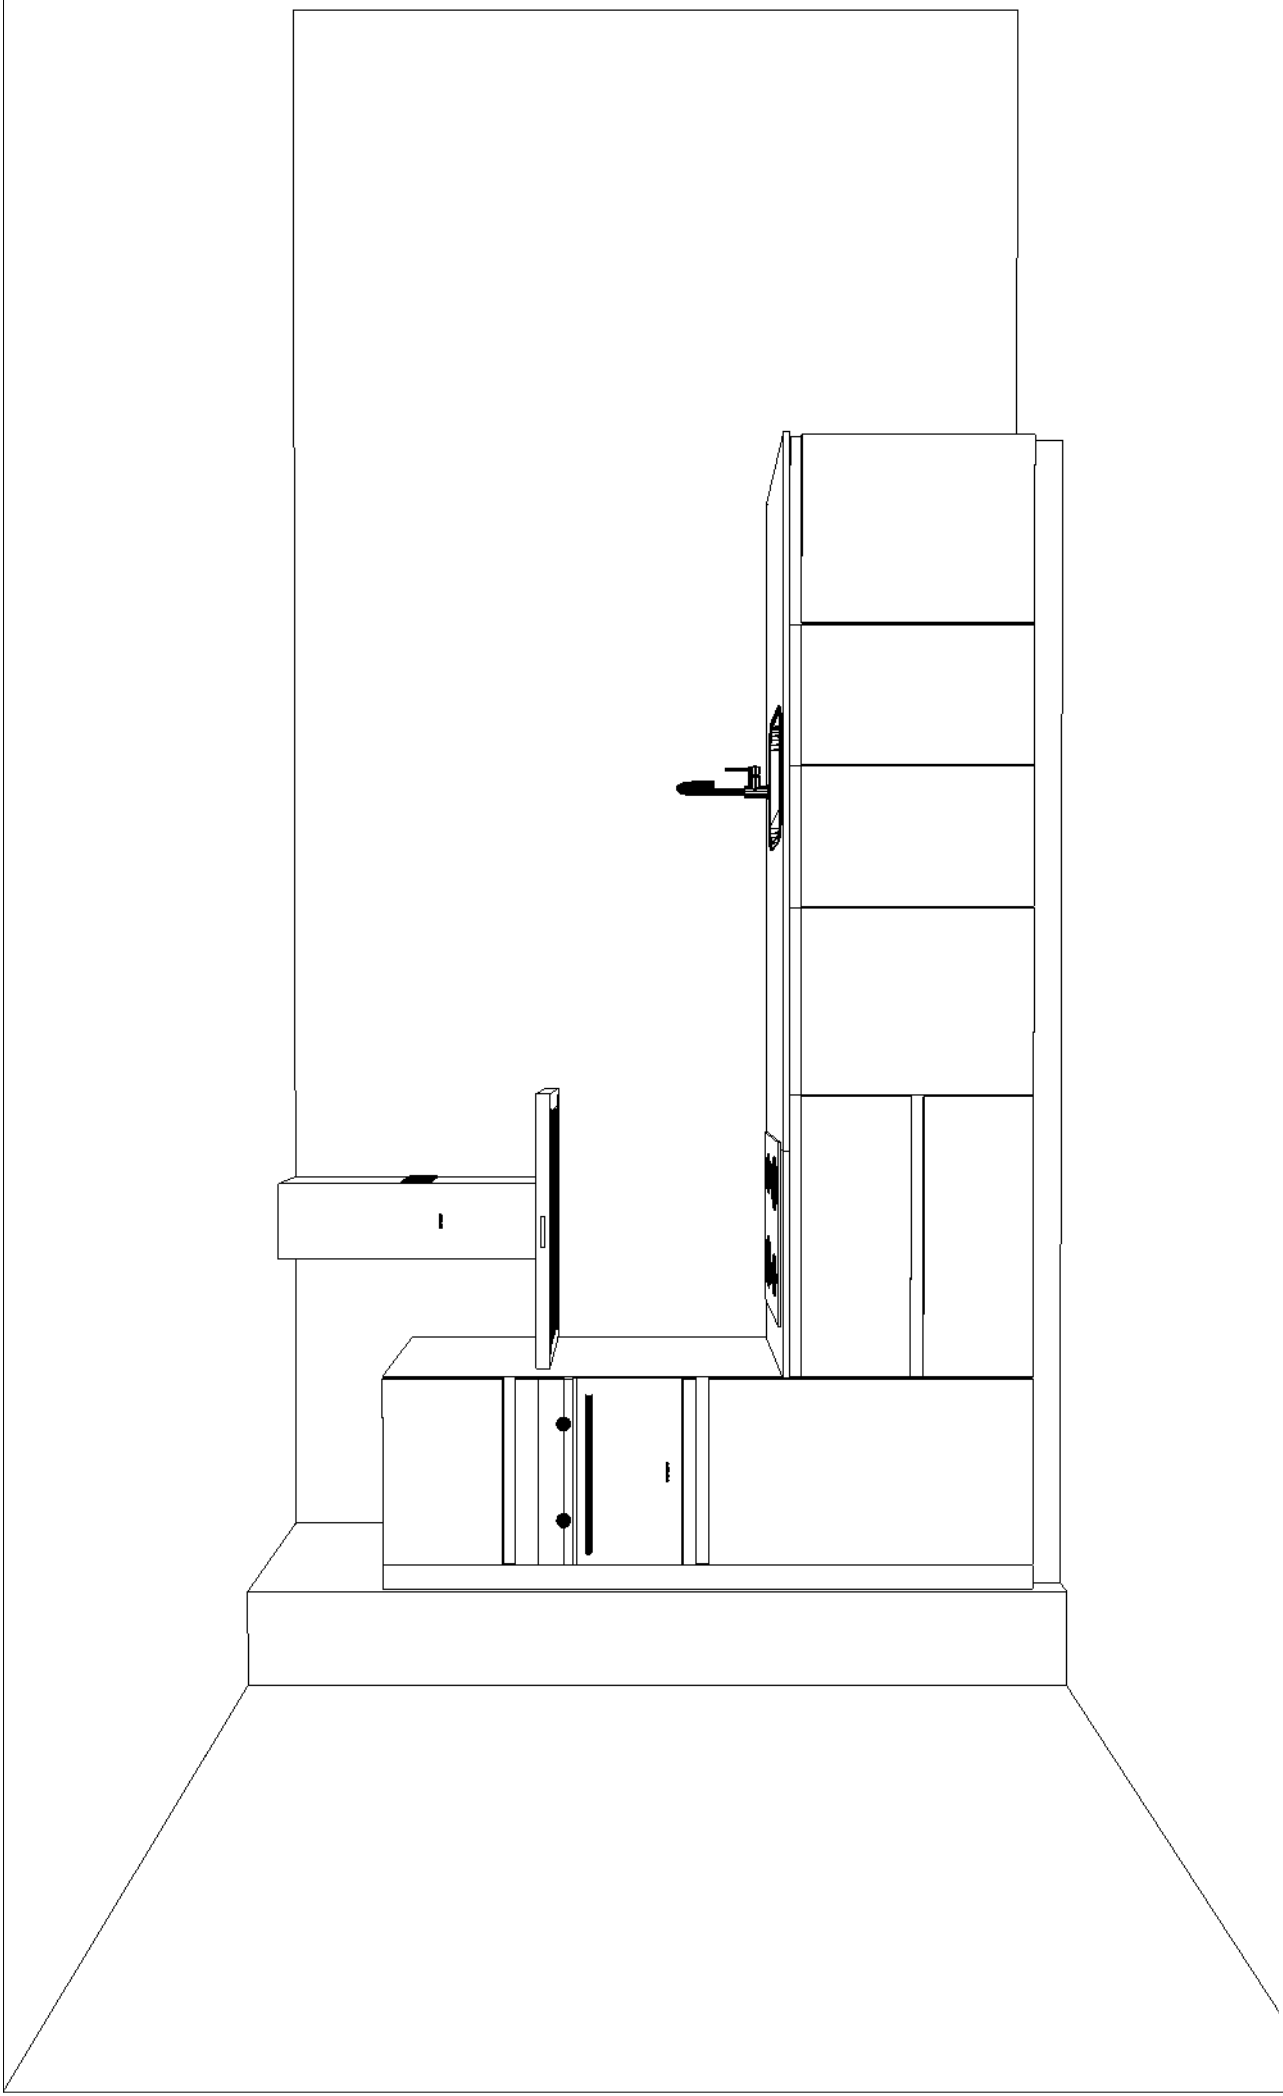

Client: 2 woningen Nuenen West

Ontwerp: kavel 172

Verkoper: Goergen Keukens

Datum: 20/9/19

Passende schaal

DEZE TEKENING IS NIET BINDEND