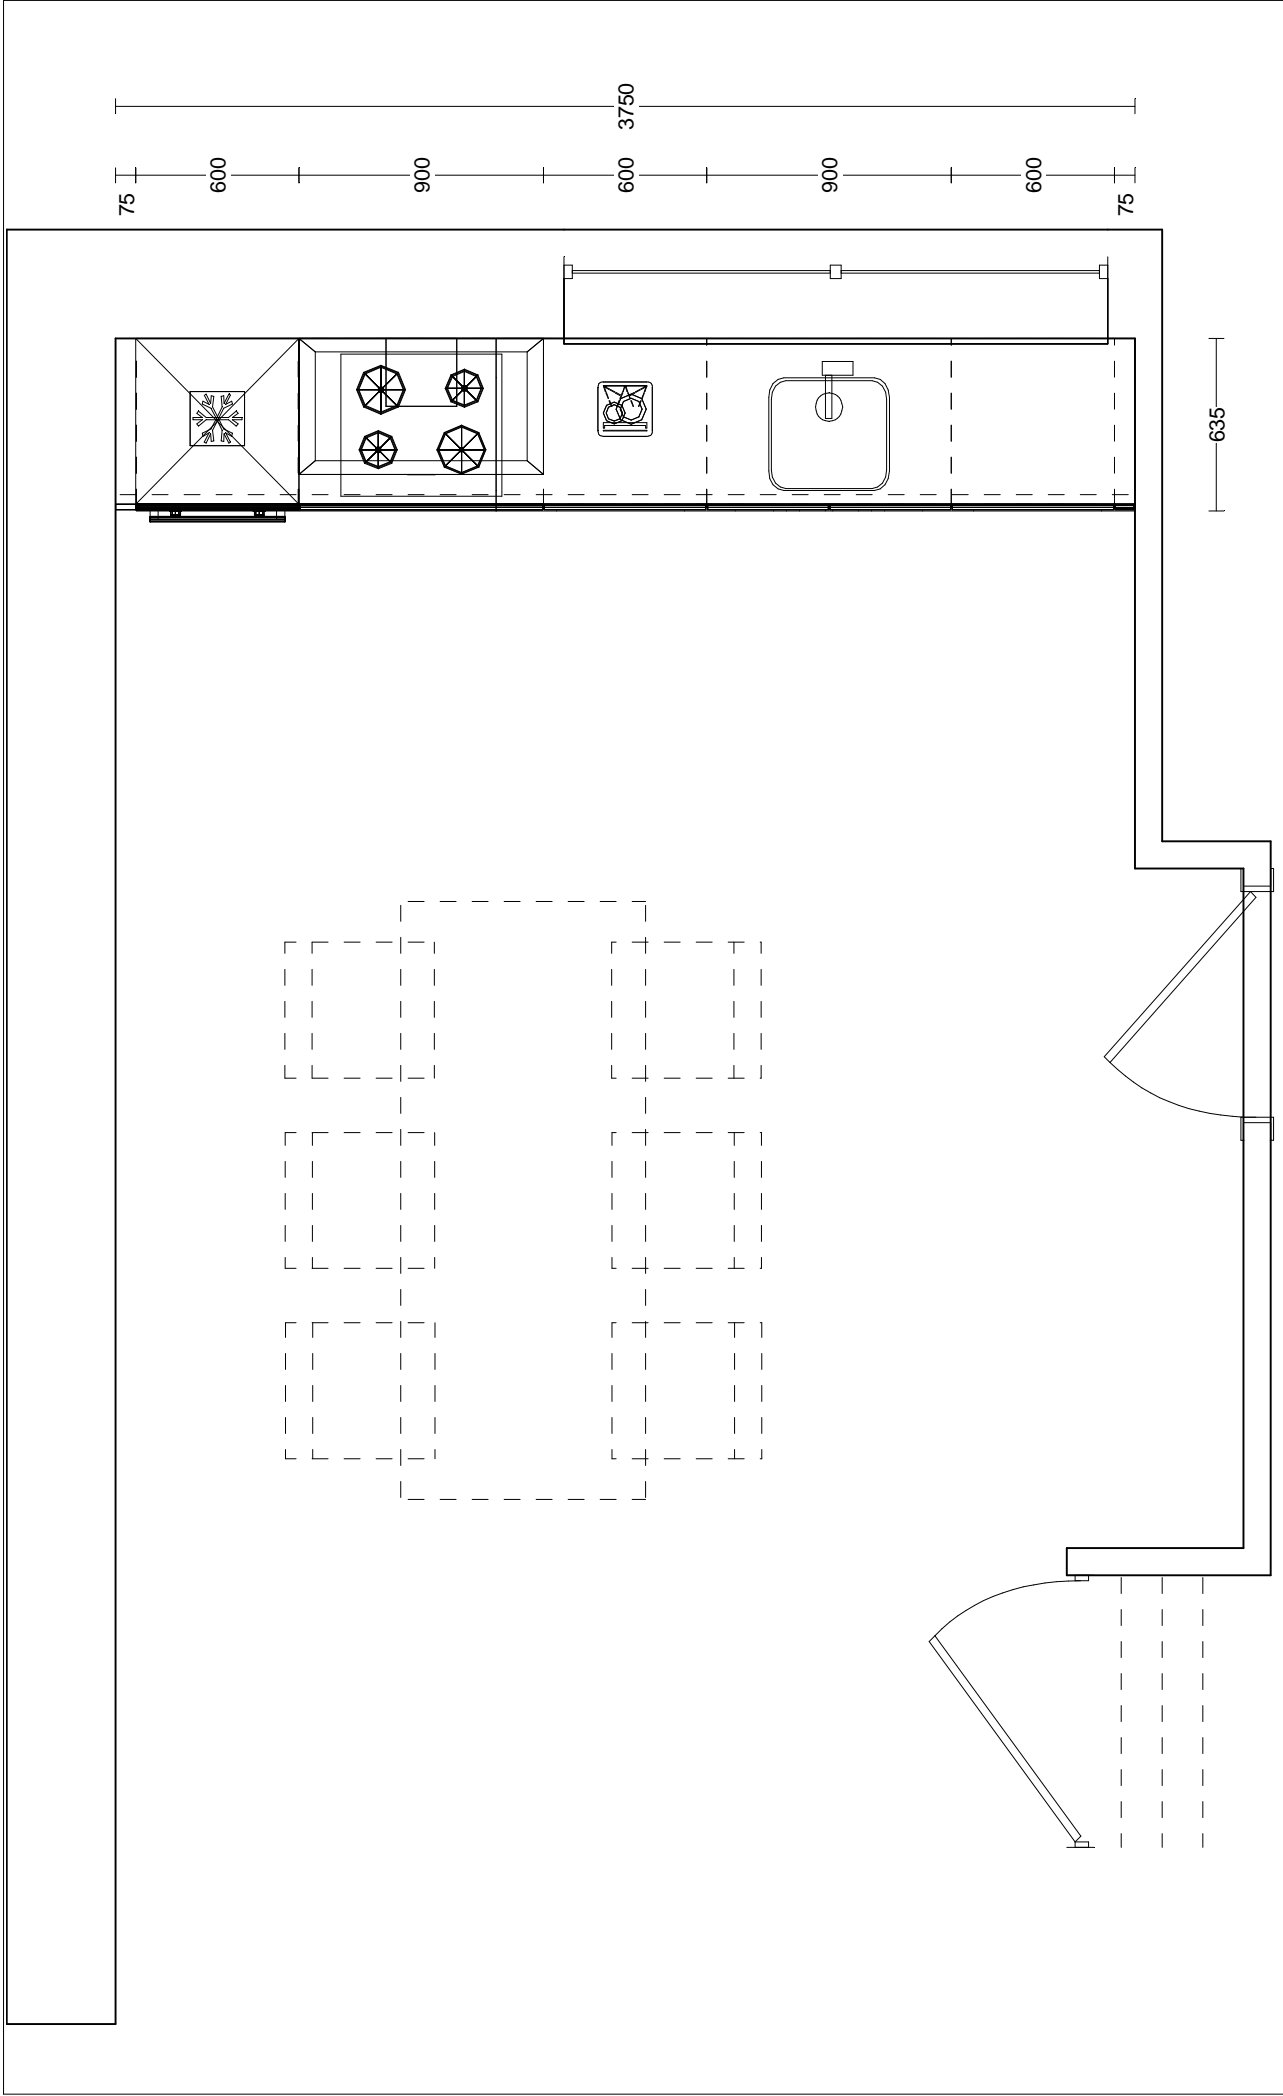

Client: 2 woningen Nuenen West Ontwerp: kavel 171 Verkoper: Goergen Keukens Datum: 20/9/19	Passende schaal	DEZE TEKENING IS NIET BINDEND