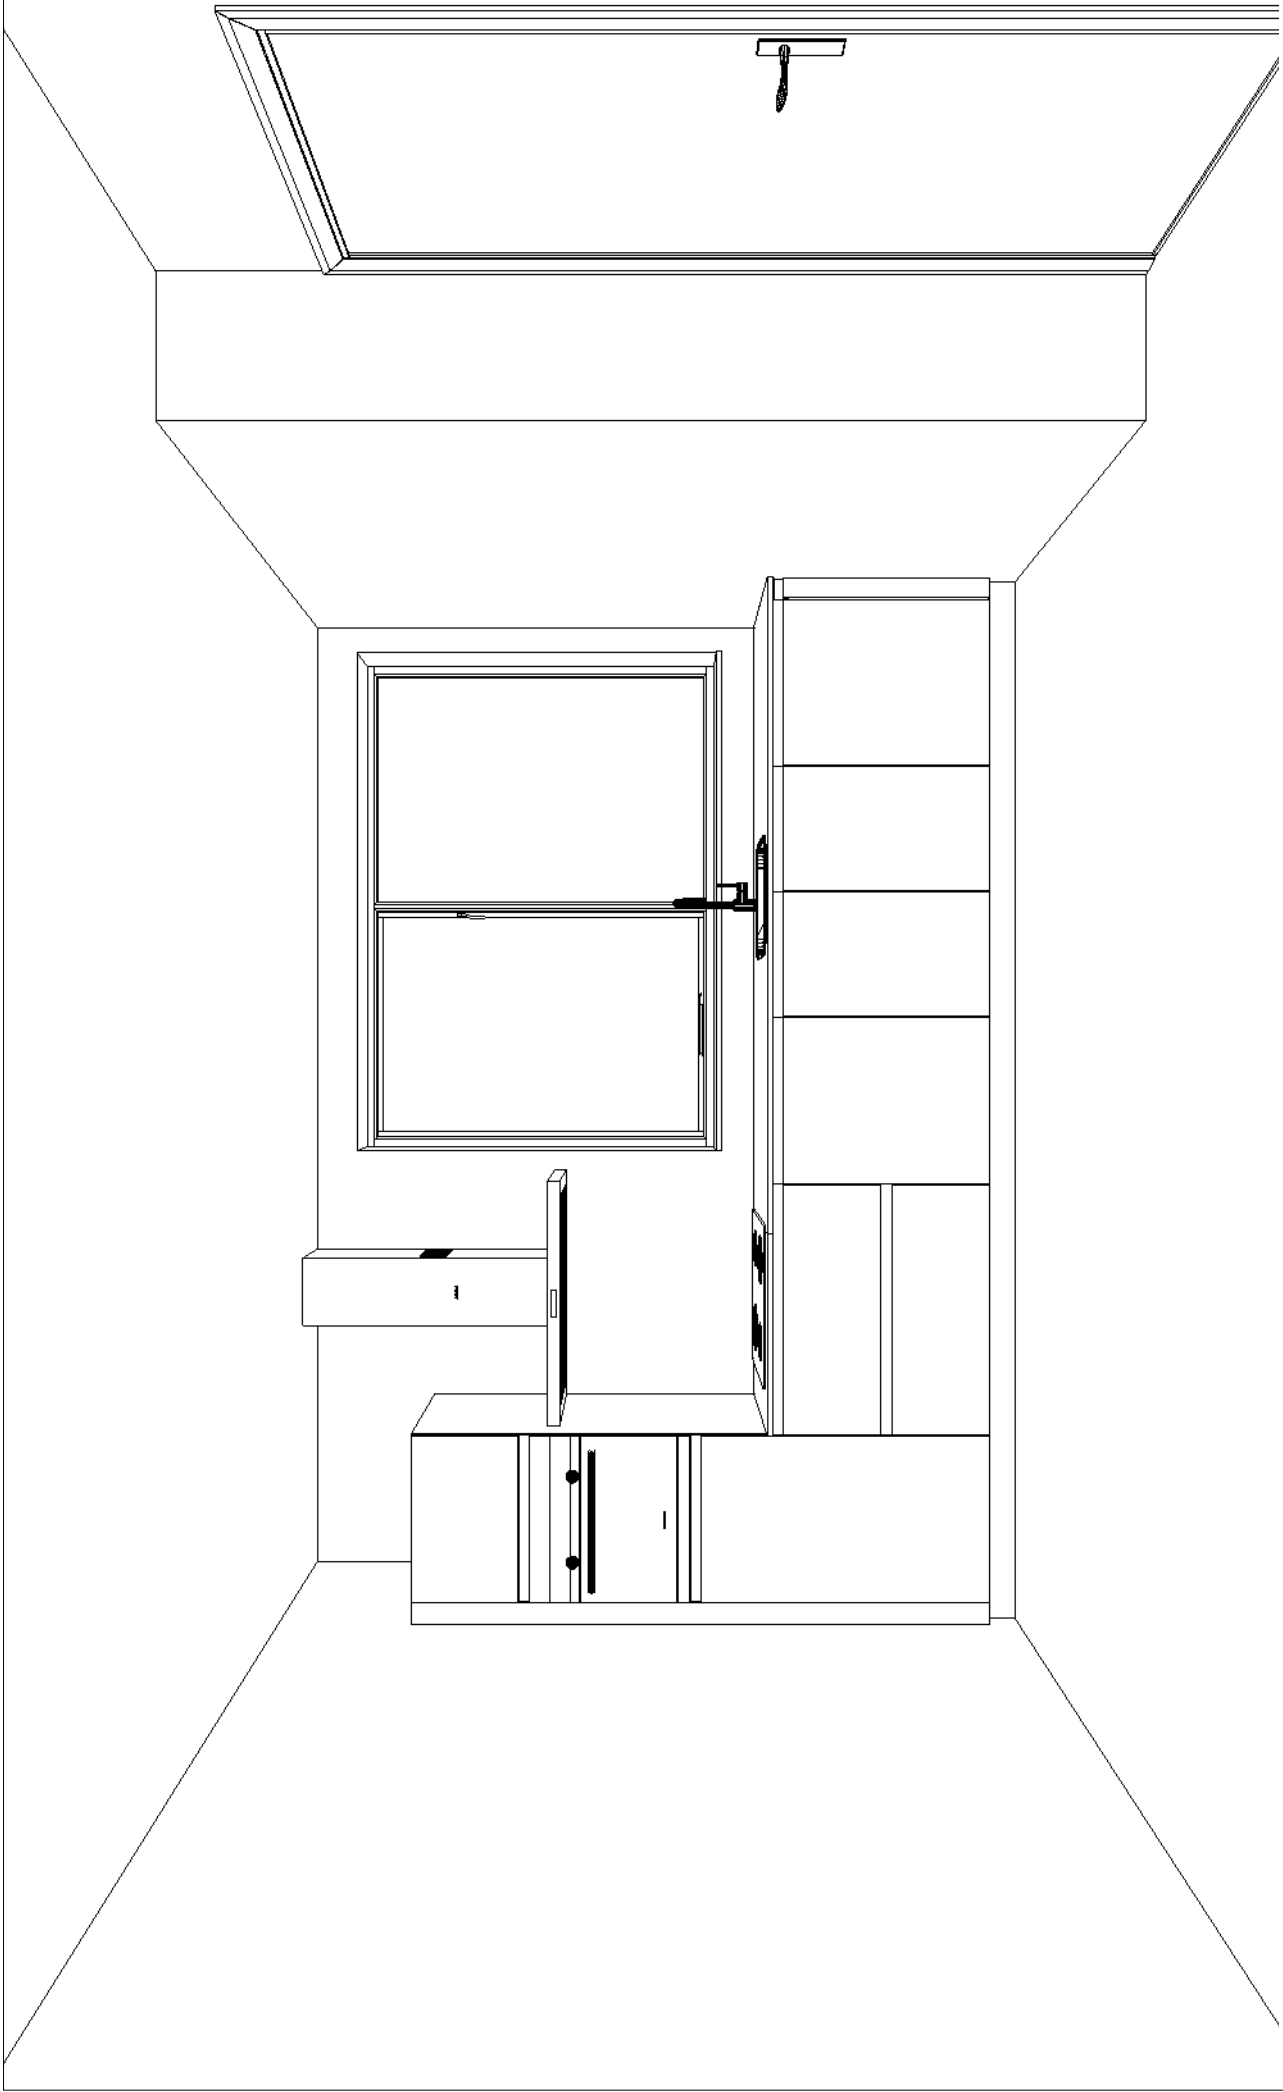

Client: 2 woningen Nuenen West

Ontwerp: kavel 171 - installatie

Verkoper: Goergen Keukens

Datum: 8/11/19

Passende schaal

DEZE TEKENING IS NIET BINDEND