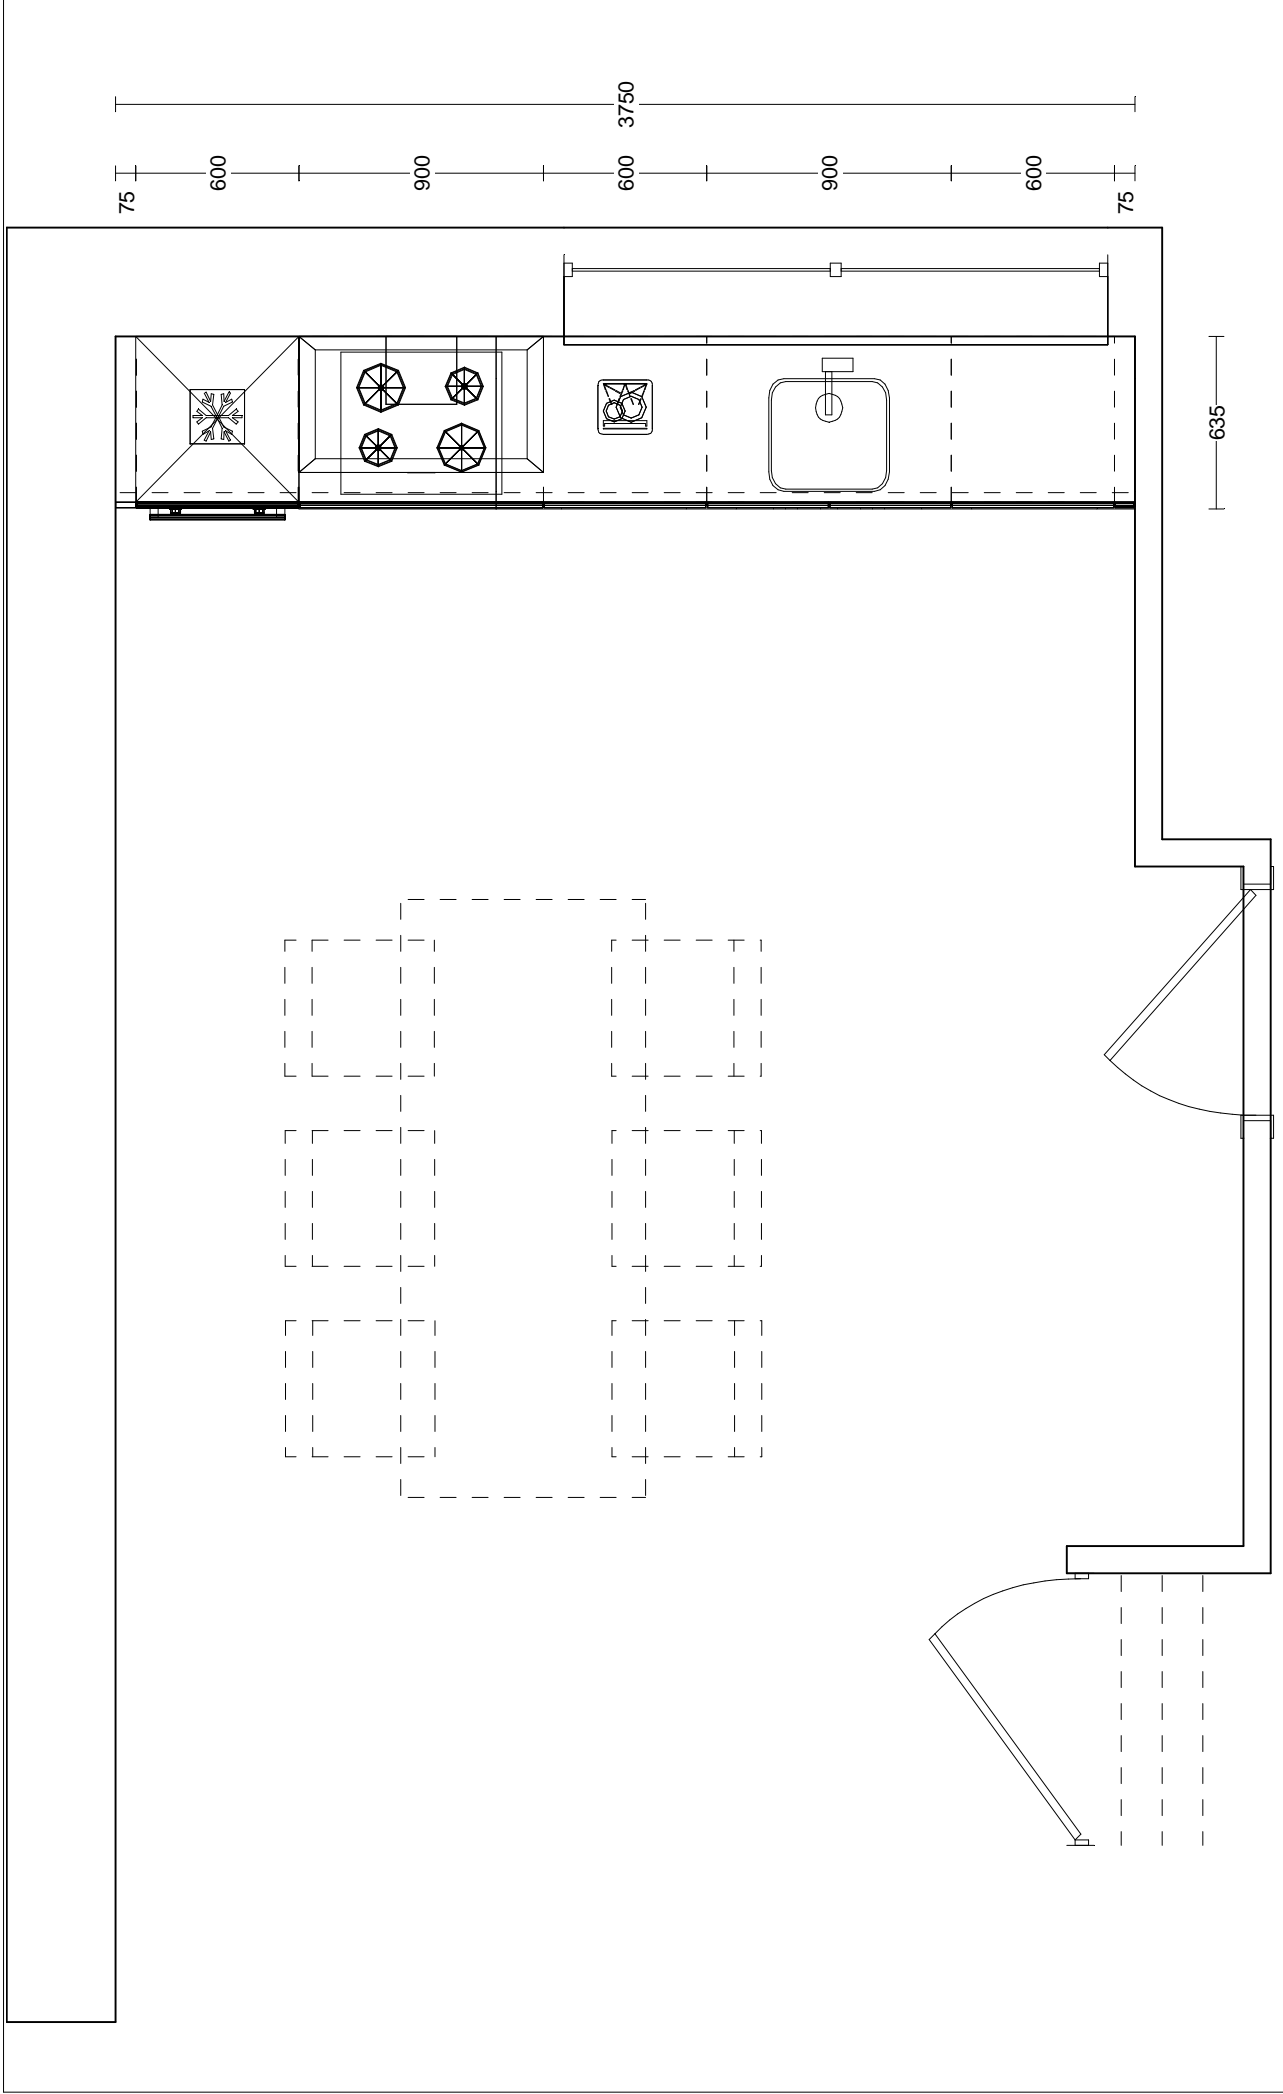

Client: 2 woningen Nuenen West Ontwerp: kavel 171 - installatie Verkoper: Goergen Keukens Datum: 8/11/19	Passende schaal	DEZE TEKENING IS NIET BINDEND