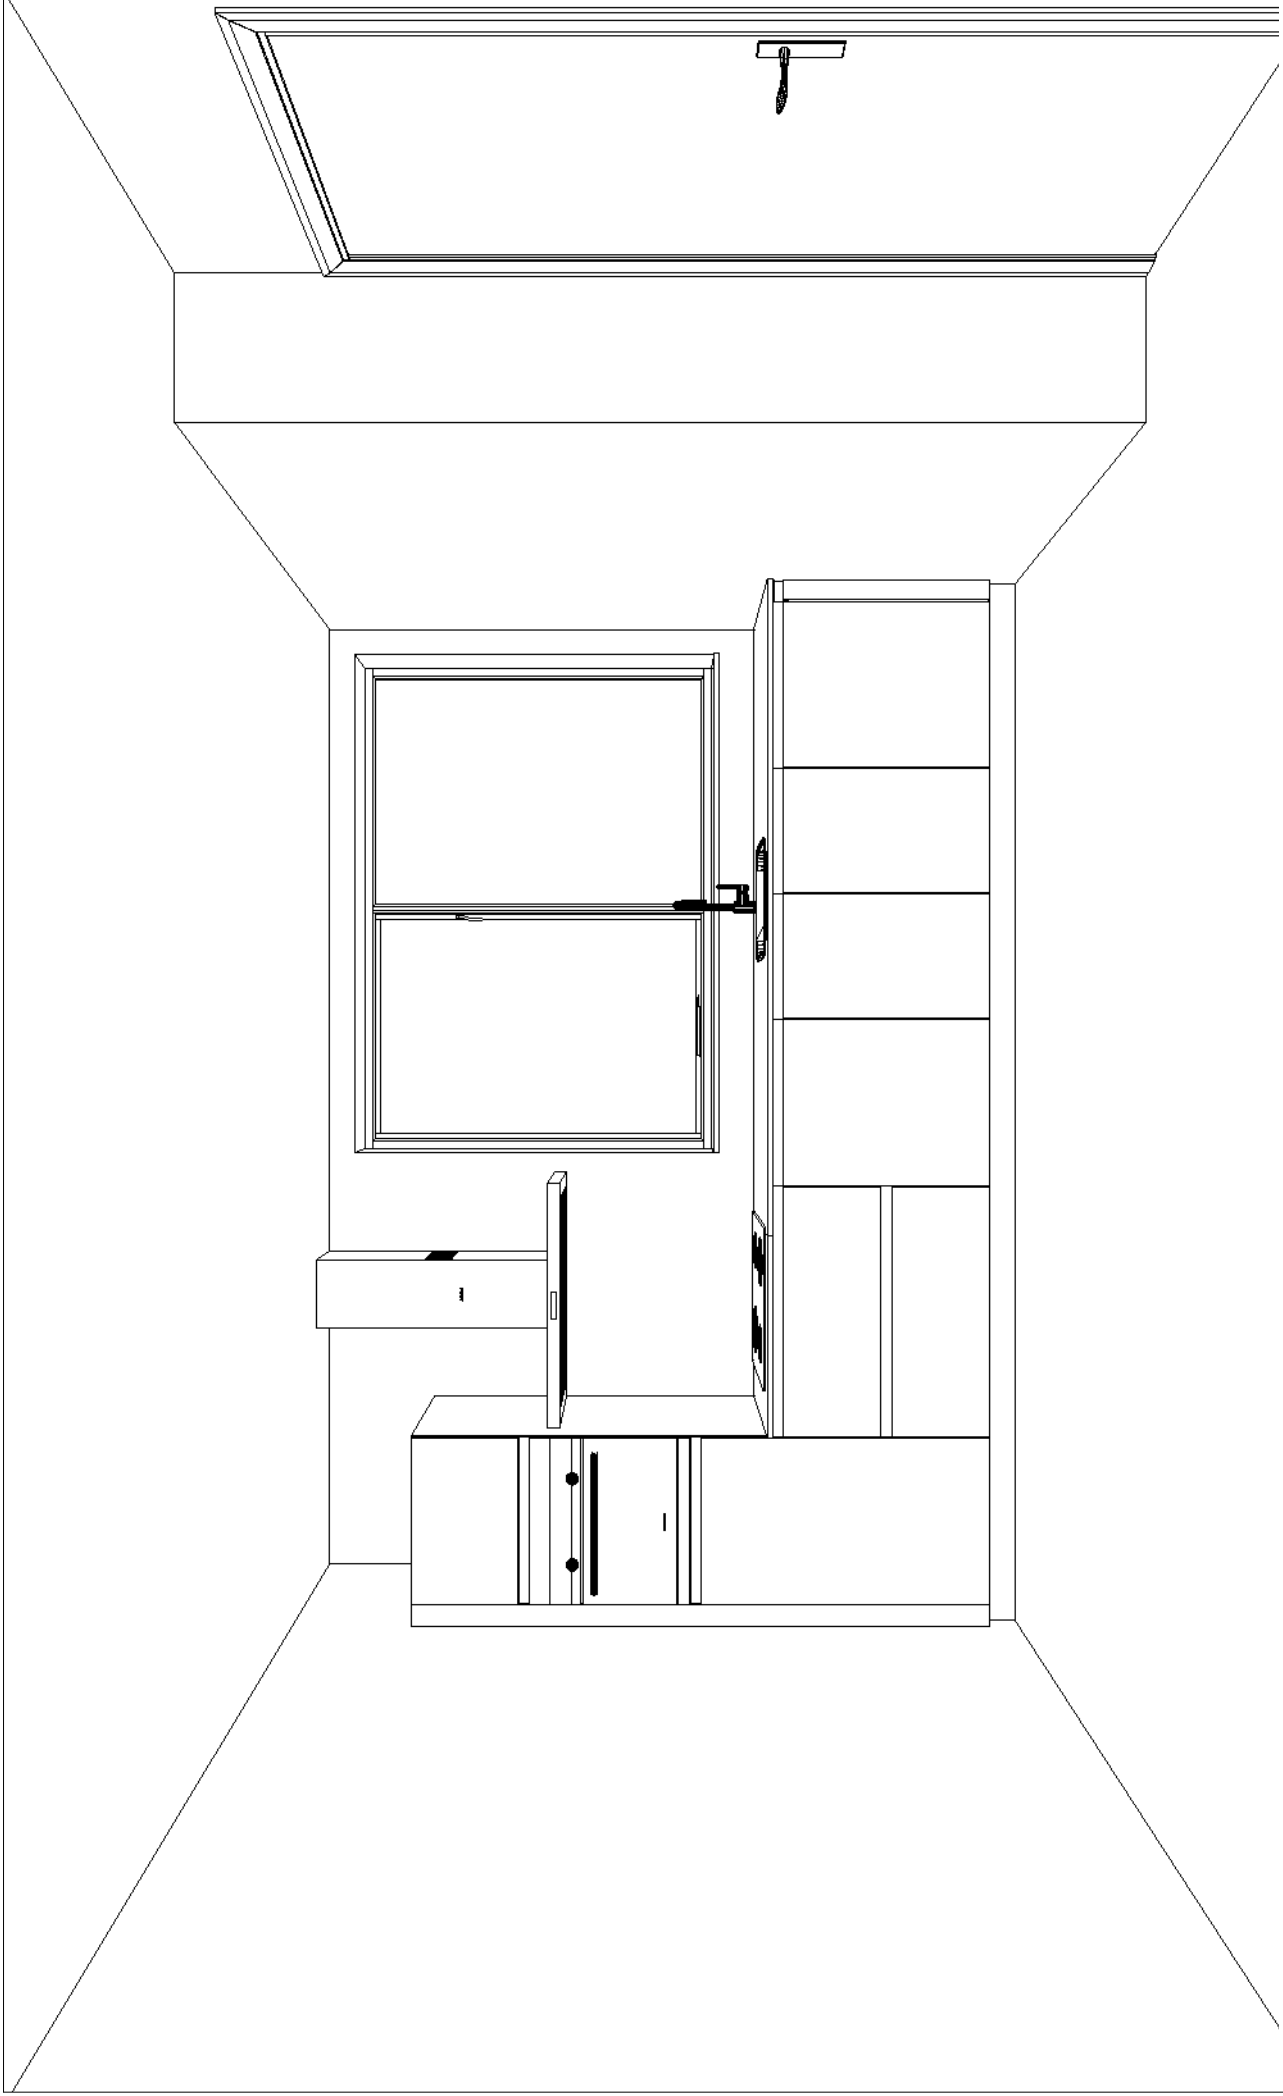

Client: 2 woningen Nuenen West

Ontwerp: kavel 171

Verkoper: Goergen Keukens

Datum: 20/9/19

Passende schaal

DEZE TEKENING IS NIET BINDEND