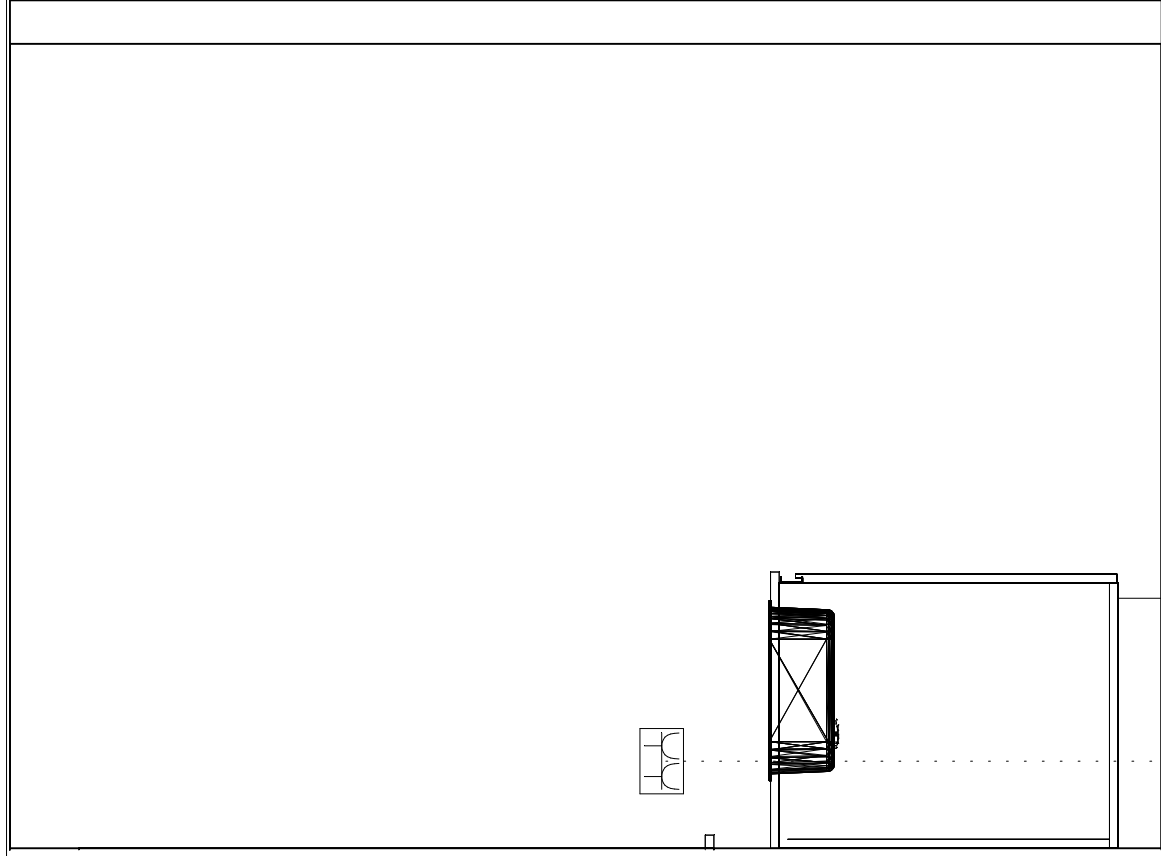

Dubb Wcd tweevoudig 1150\200

1e maat = hoogtemaat
(vanaf afgewerkte vloer)

	Client: 2 woningen Nuenen West Ontwerp: kavel 171 - installatie Verkoper: Goergen Keukens Datum: 8/11/19	Passende schaal	DEZE TEKENING IS NIET BINDEND