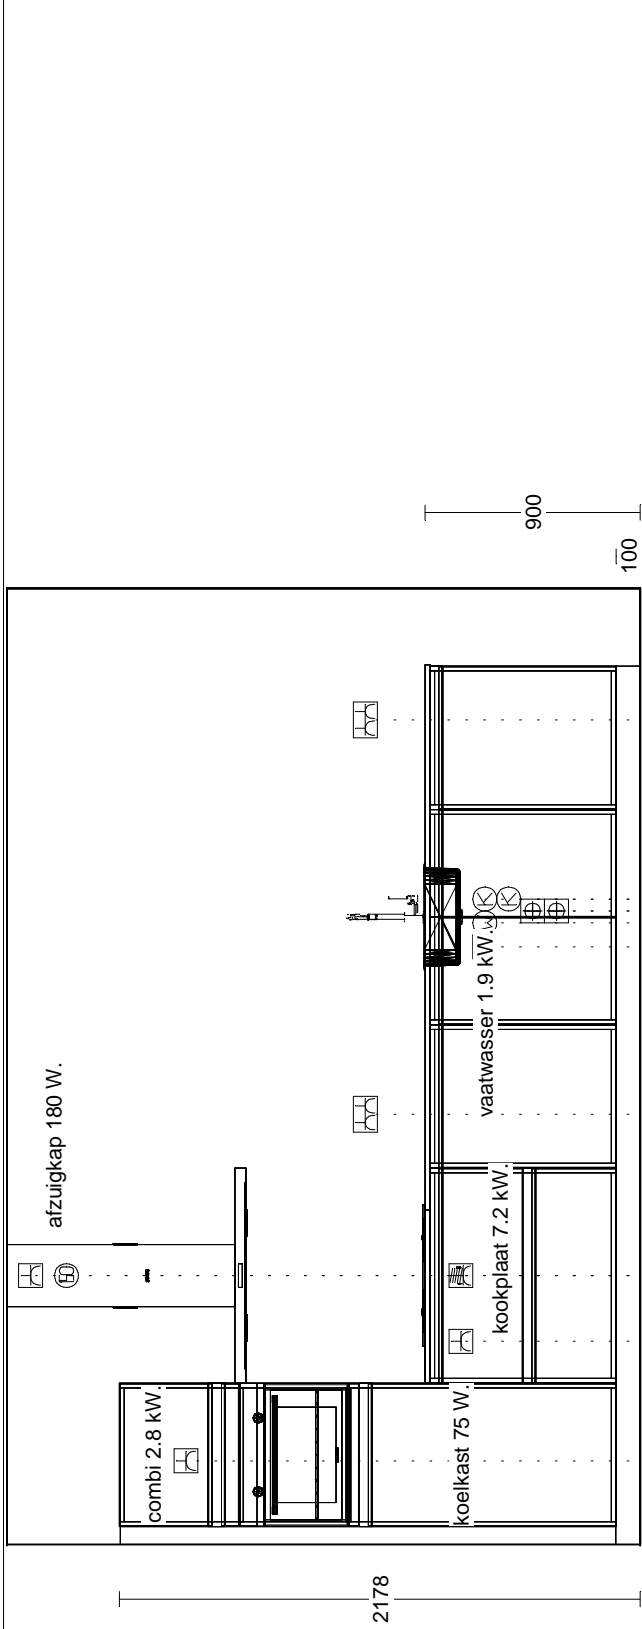

1e maat = hoogtemaat
(vanaf afgewerkte vloer)

- Enk Wcd met ra 1900\350.
- Enk Wcd met ra 750\850
- Luchtafv. kanaal 150 2400\1125
- Enk Wcd met ra 2550\1125
- 2-F Perilex Wcd 750\1125.
- Dubb Wcd tweevoudig 1150\1800
- Enk Wkd met ra 650\2500
- Warmwateraansluiting 650\2600
- Afvoer 40mm 350\2650
- Afvoer 40mm 450\2650
- Koudwateraansluiting 550\2700
- Koudwateraansluiting 650\2700
- Dubb Wcd tweevoudig 1150\3450

	Client: 2 woningen Nuenen West Ontwerp: kavel 172 - installatie Verkoper: Goergen Keukens Datum: 8/11/19	Passende schaal DEZE TEKENING IS NIET BINDEND