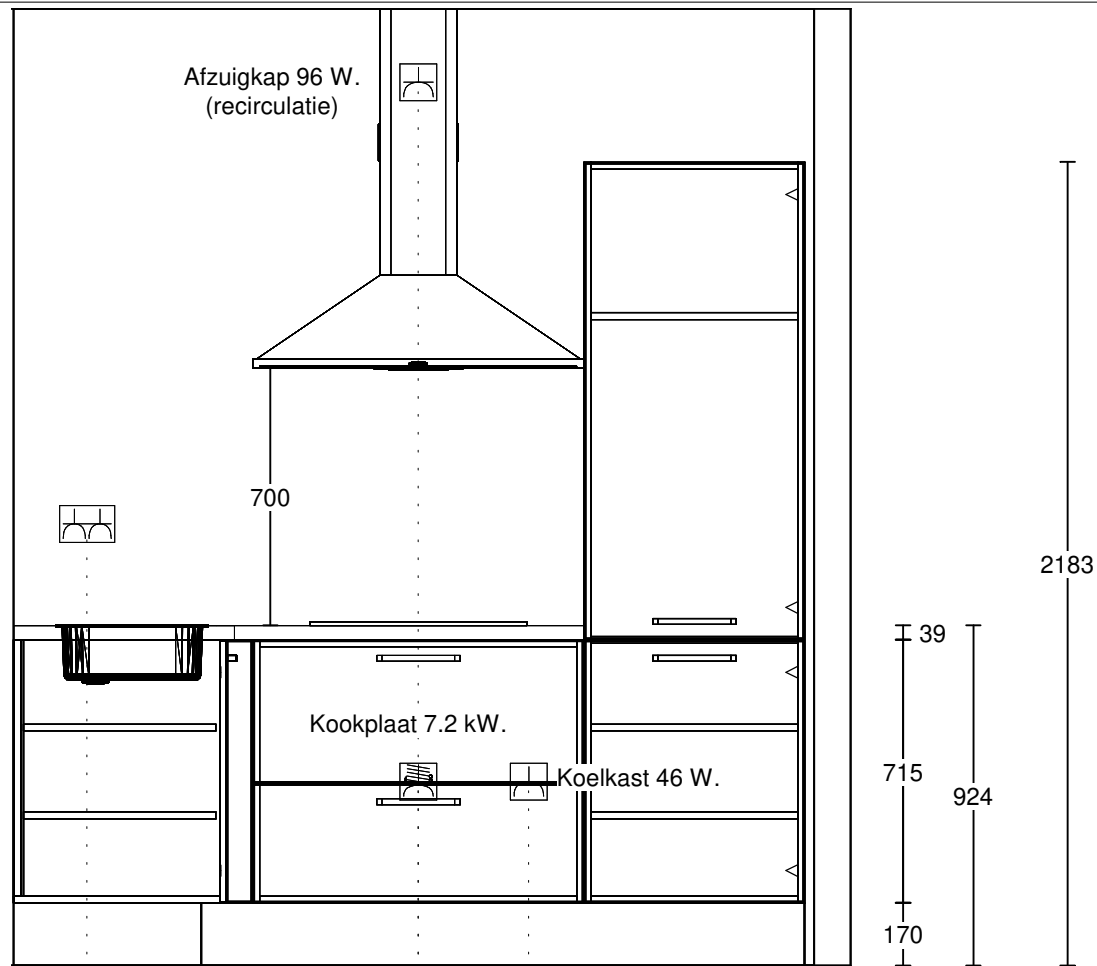

Dubb Wcd tweevoudig met ra 1200\200

Enk Wcd met ra 2400\1100

2-F Perilex Wcd 500\1100

Enk Wcd met ra 500\1400

1e maat = hoogtemaat
(vanaf afgewerkte vloer)

Klant: 13707 - 58 woningen Nuenen West
Ontwerp: Type H1+H2 kavel 36+58
Verkoper: Nuva Keukens
Datum: 19/7/22

Beeldvullend

DEZE TEKENING IS NIET BINDEND