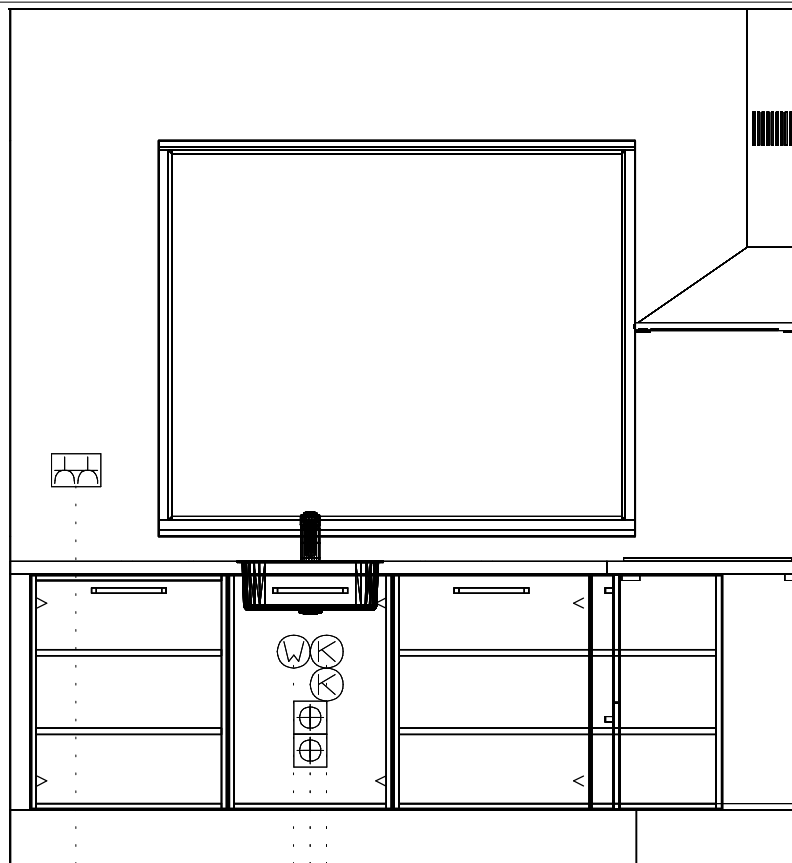

1e maat = hoogtemaat
(vanaf afgewerkte vloer)

- Koudwateraansluiting 550\1450 —
- Koudwateraansluiting 650\1450 —
- Afvoer 40mm 350\1500 —
- Afvoer 40mm 450\1500 —
- Warmwateraansluiting 650\1550 —
- Dubb Wcd tweevoudig met ra 1200\2210 —

Klant: 13707 - 58 woningen Nuene West
Ontwerp: Type H1+H2 kavel 36+58
Verkoper: Nuva Keukens
Datum: 19/7/22

Beeldvullend

DEZE TEKENING IS NIET BINDEND