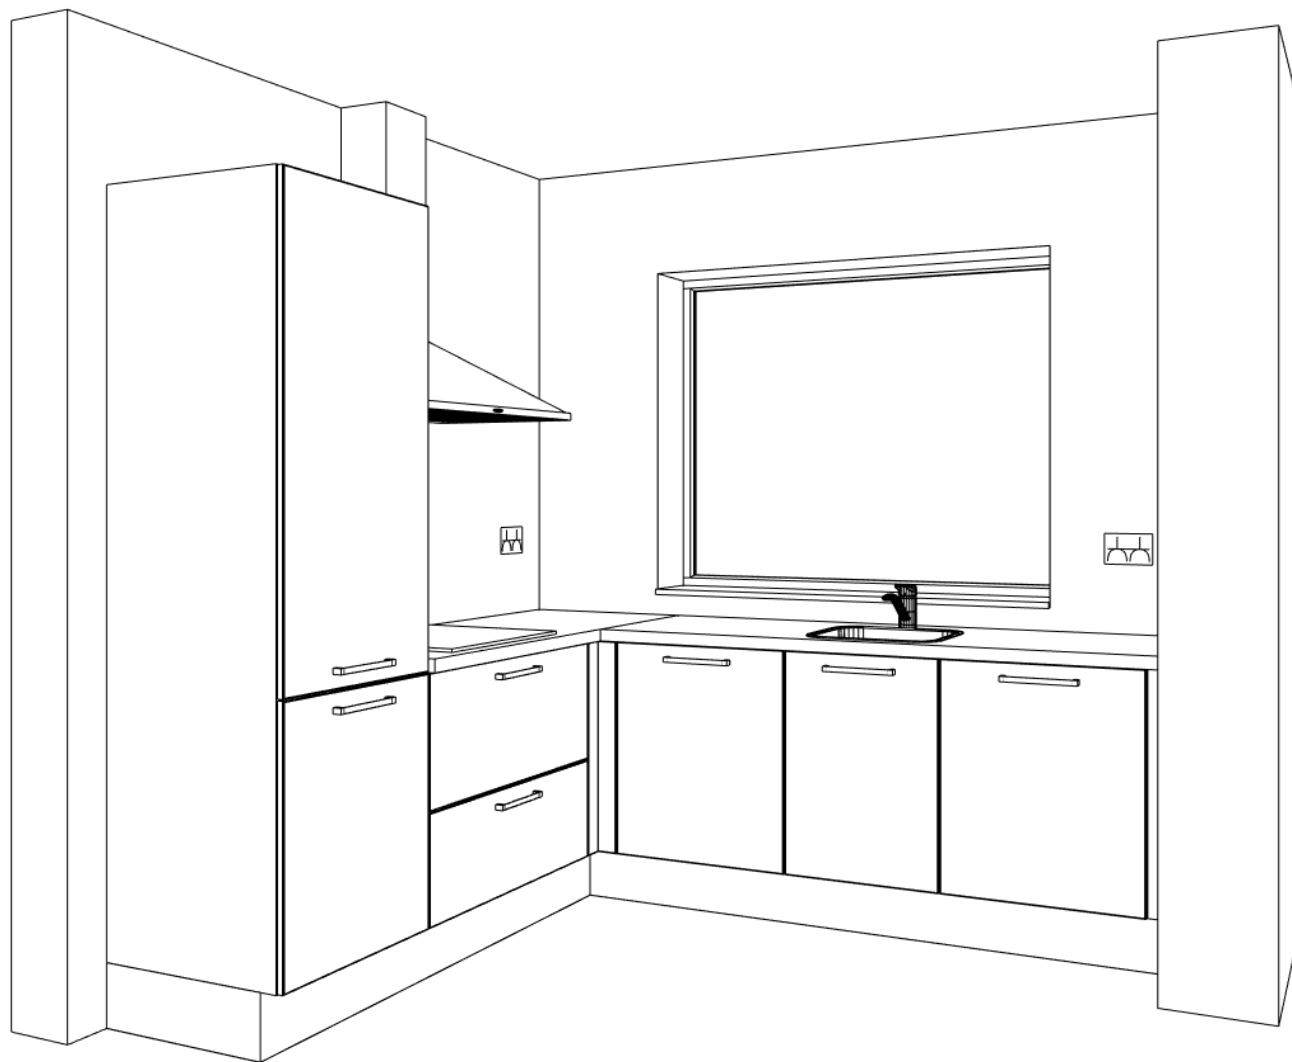

Klant: 13707 - 58 woningen Nuenen West
Ontwerp: Type H1+H2 kavel 44+54
Verkoper: Nuva Keukens
Datum: 19/7/22

DEZE TEKENING IS NIET BINDEND