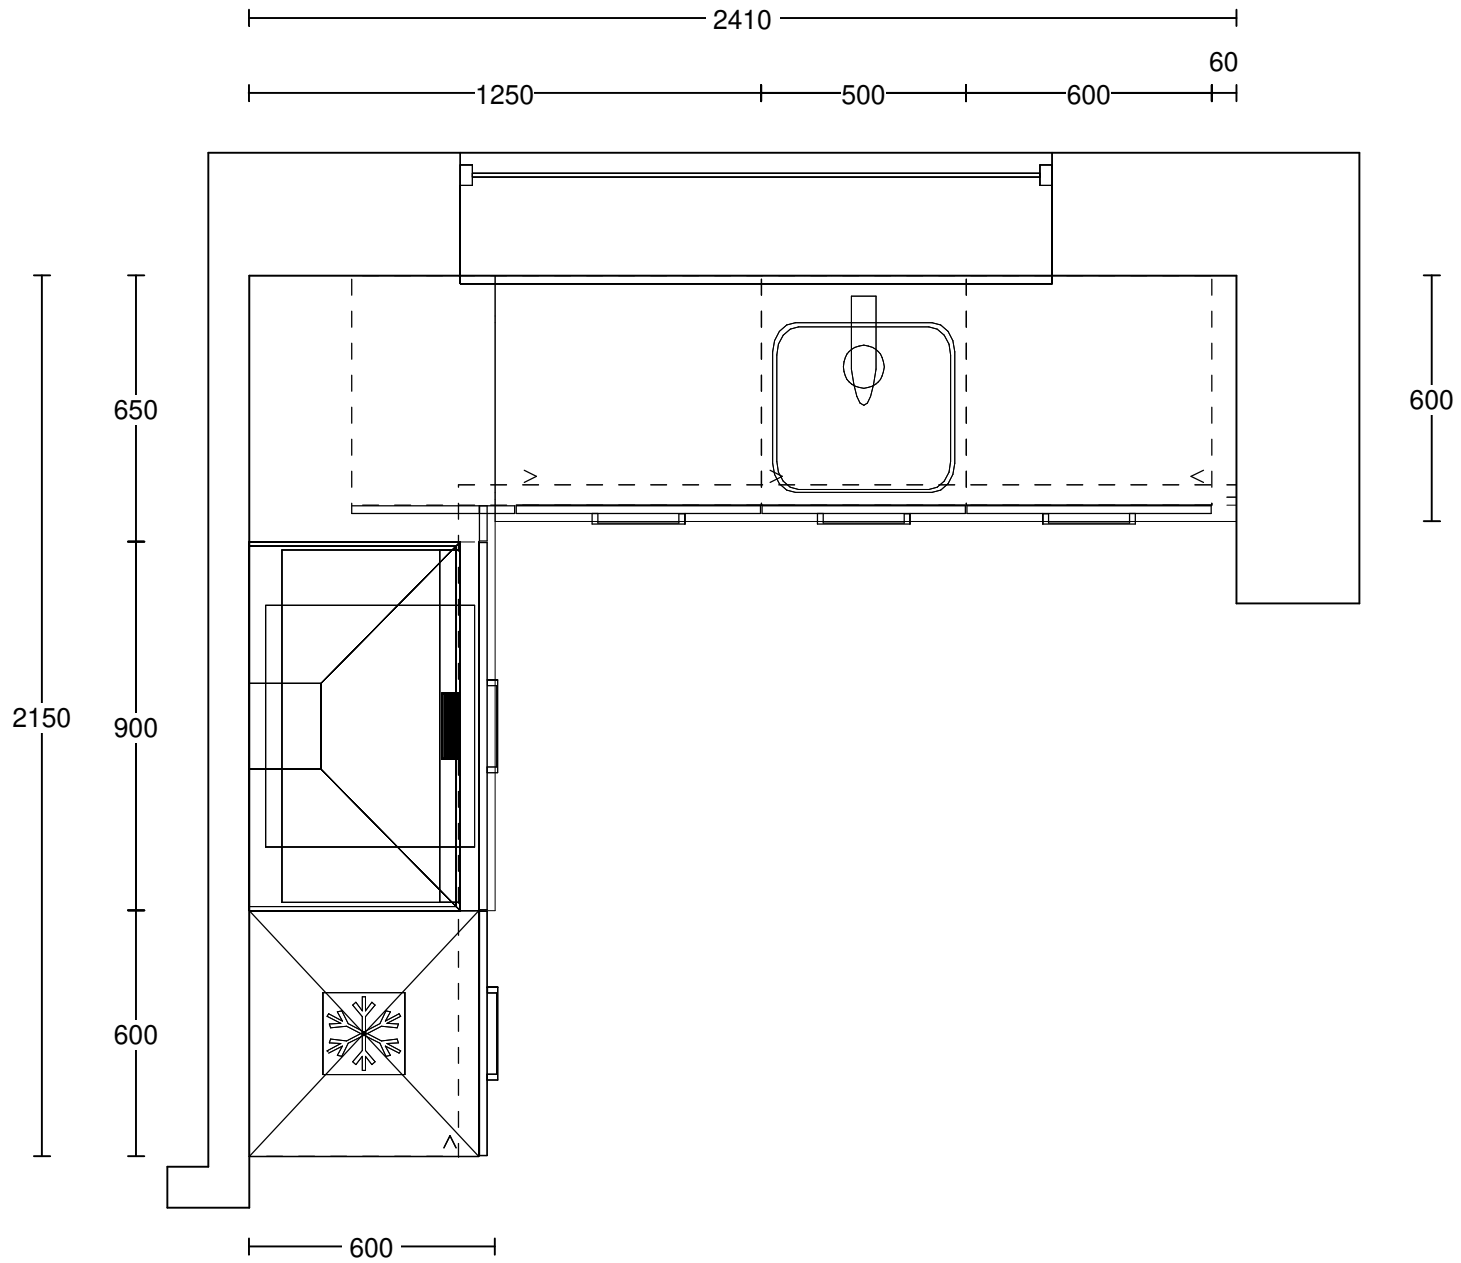

Klant: 13707 - 58 woningen Nuenen West
Ontwerp: Type H1+H2 kavel 44+54
Verkoper: Nuva Keukens
Datum: 19/7/22

Beeldvullend

DEZE TEKENING IS NIET BINDEND