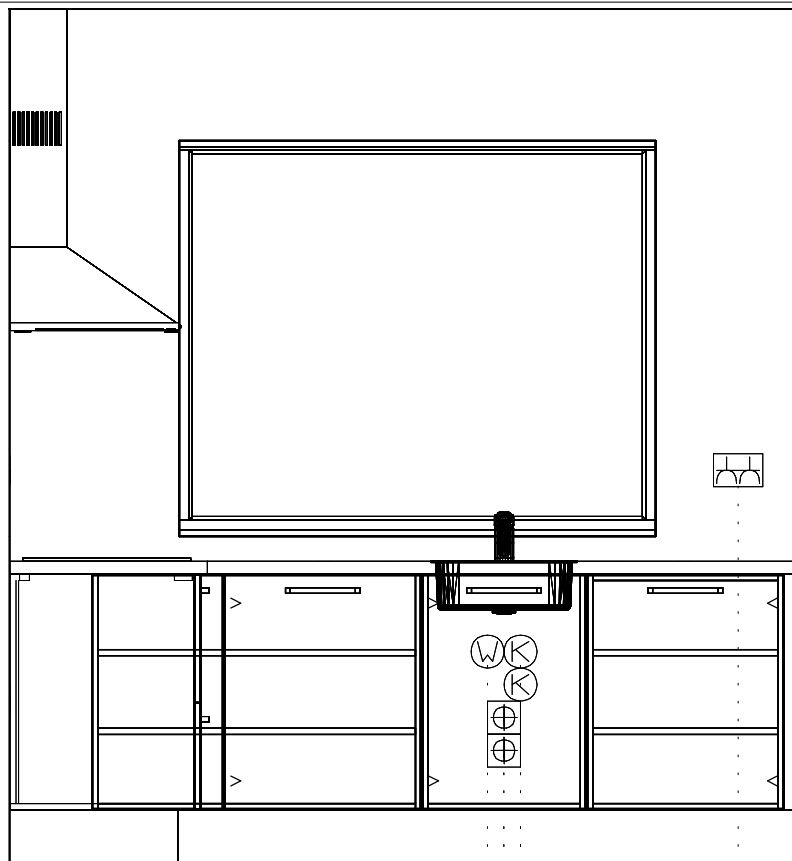

Ontwerp: Type H1+H2 kavel 44+54

Verkoper: Nuva Keukens

Datum: 19/7/22

Beeldvullend

DEZE TEKENING IS NIET BINDEND

- └ Warmwateraansluiting 650\1450
- └ Afvoer 40mm 350\1500
- └ Afvoer 40mm 450\1500
- └ Koudwateraansluiting 550\1550
- └ Koudwateraansluiting 650\1550
- └ Dubb Wcd tweevoudig met ra 1200\2210