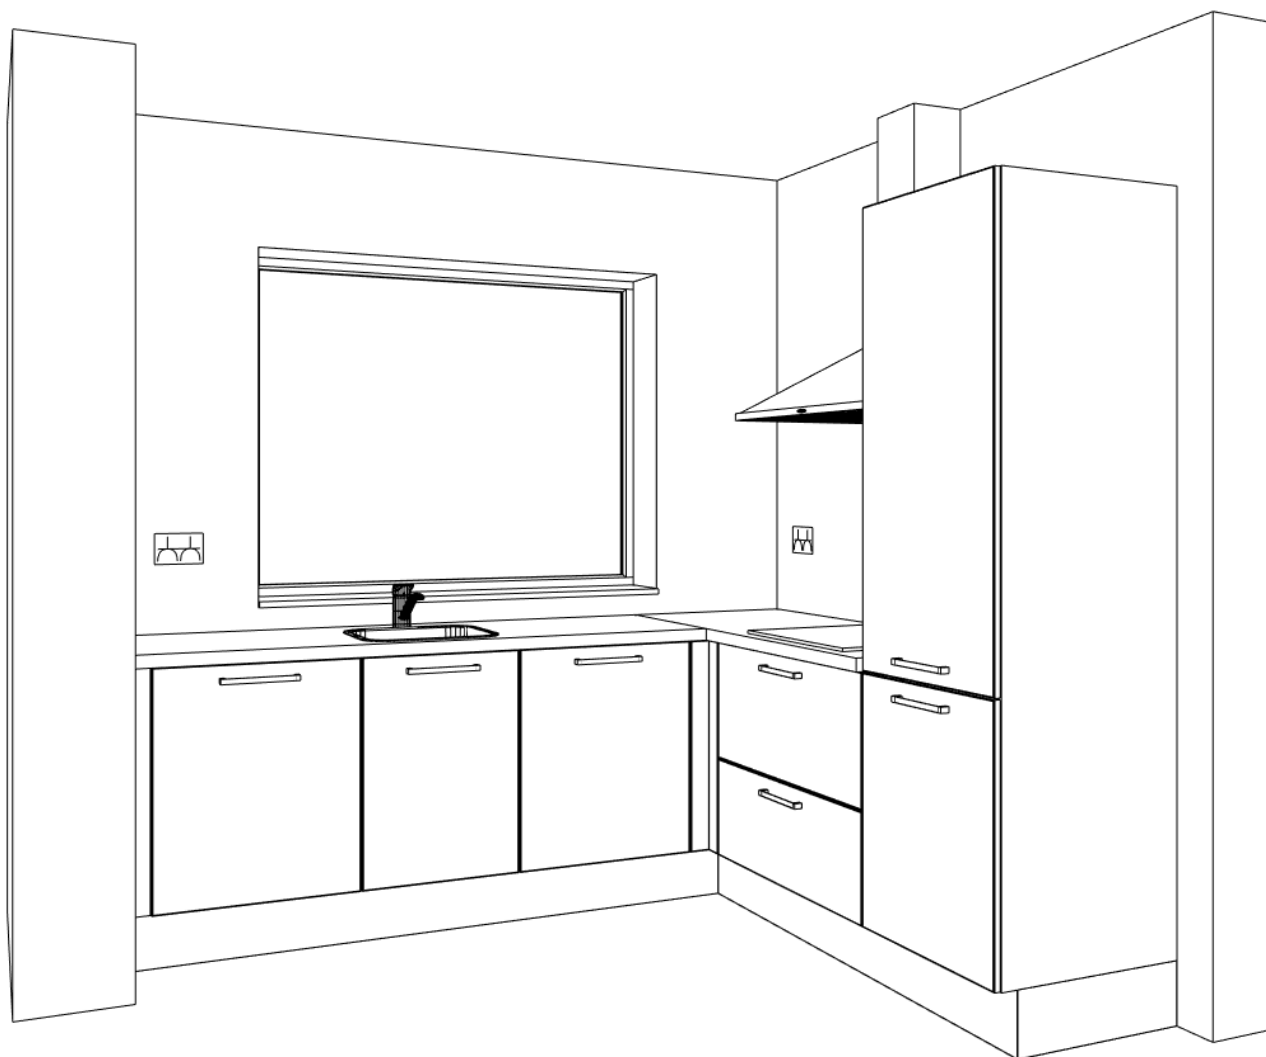

Klant: 13707 - 58 woningen Nuenen West
Ontwerp: Type H1+H2 kavel 36+58
Verkoper: Nuva Keukens
Datum: 19/7/22

DEZE TEKENING IS NIET BINDEND