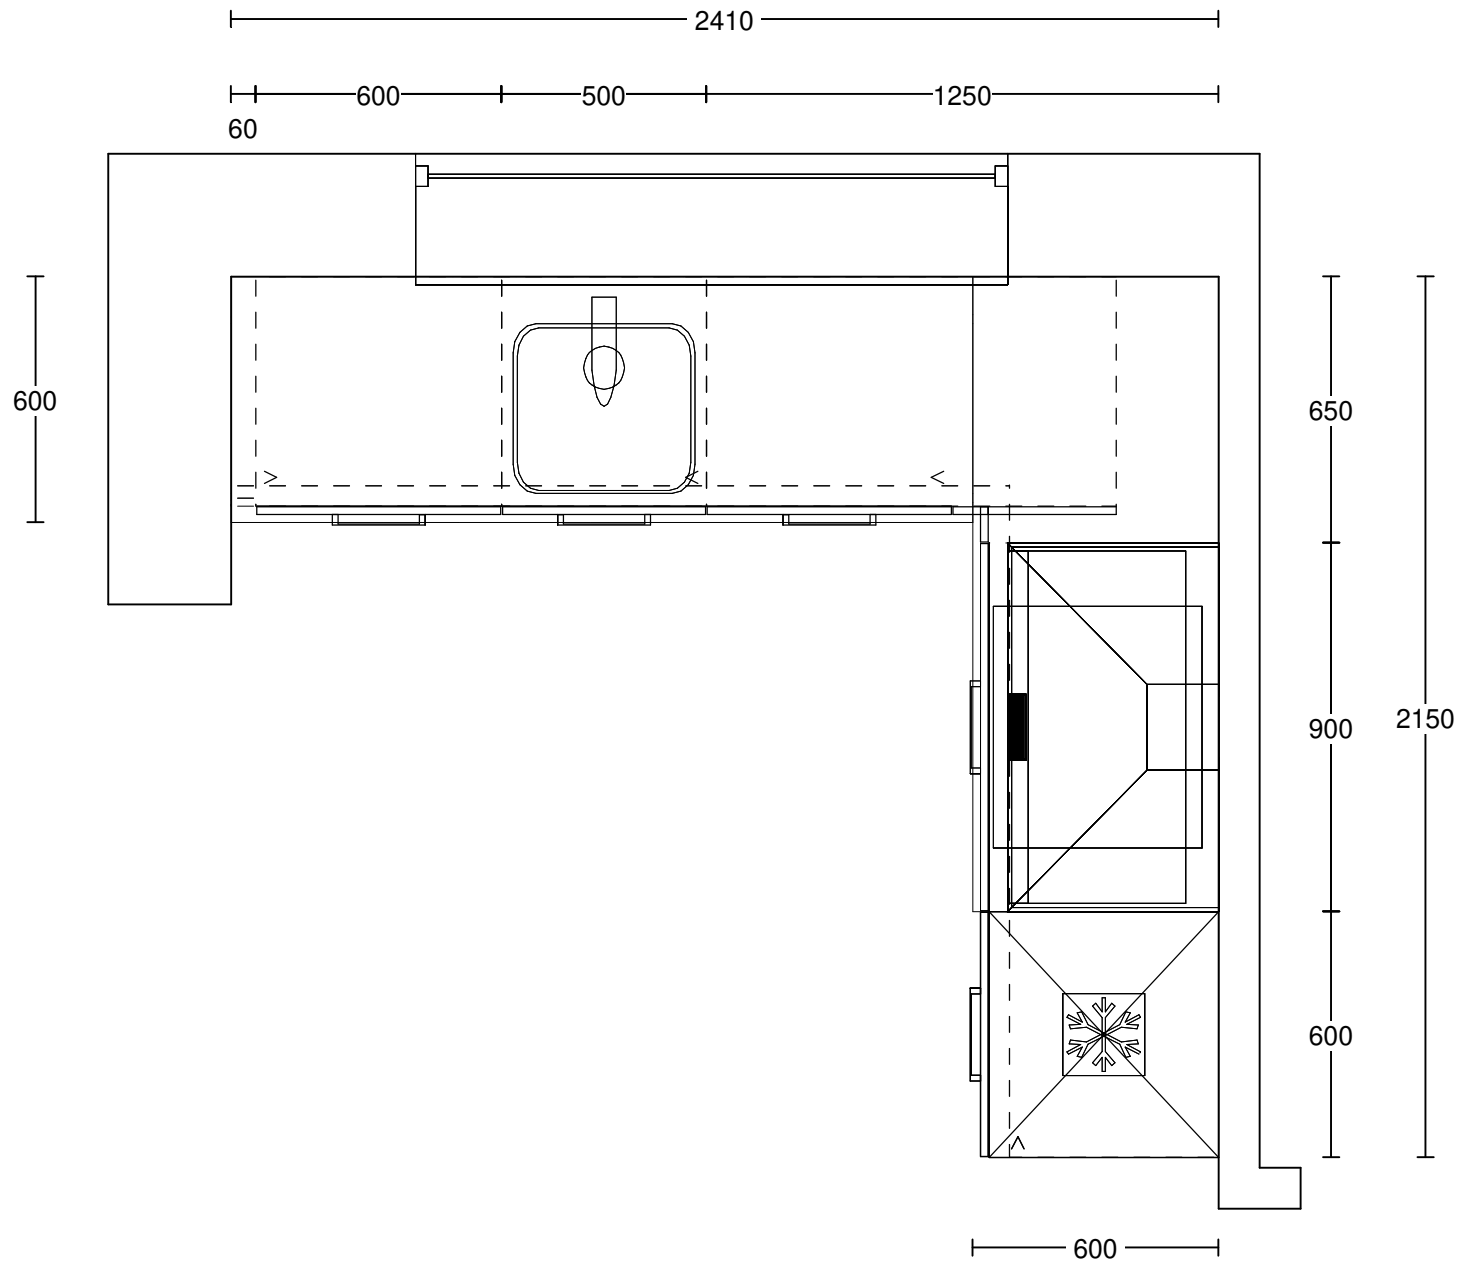

Code	Merk	Artikel omschrijving	Kl*	Aant	Bedrag
1010281246	Franke	RVS spoelbak Quadrant QAX 610 met binnenradius 80 en 3,5' afvoerplug, geschikt voor opbouw.	Rvs	1	

Montage

No.	Code	Omschrijving	Aant.	Bedrag
1	MON 1	Montage van de keuken.	4.6	
2	AANSL_2	Aansluiten van kookplaat, spoelbak & kraan.	1	

Totaal inclusief montage:	€	3.500,00 +
B.T.W. 21 %:	€	735,00 +

Totaal te betalen (inclusief montage):	€	<u><u>4.235,00</u></u>

Leveringsvoorwaarden: Op alle offertes en koopovereenkomsten zijn de CBW-erkend voorwaarden voor woonwinkels van toepassing.

Privacy Policy: Wij verklaren ons te houden aan de privacy regels zoals vastgelegd in de AVG. De volledige tekst van onze privacy policy kunt u lezen op onze website: www.nuvakeukens.nl

Klant: 13707 - 58 woningen Nuene West
Ontwerp: Type H1+H2 kavel 36+58
Verkoper: Nuva Keukens
Datum: 19/7/22

Beeldvullend

DEZE TEKENING IS NIET BINDEND