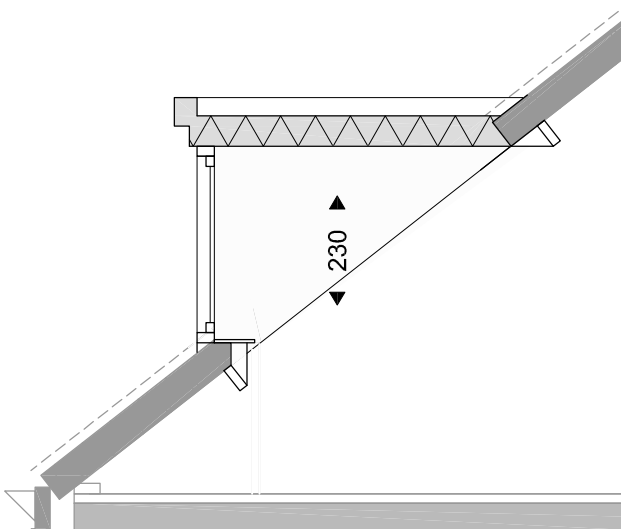

### Achtergevel

dakkapel breedte 120 cm inwendig

### Achtergevel

dakkapel breedte 210 cm inwendig

\* afhankelijk van keuze en positie dakkapel  
is mogelijk aanpassing van de positie van  
de zonnepanelene noodzakelijk