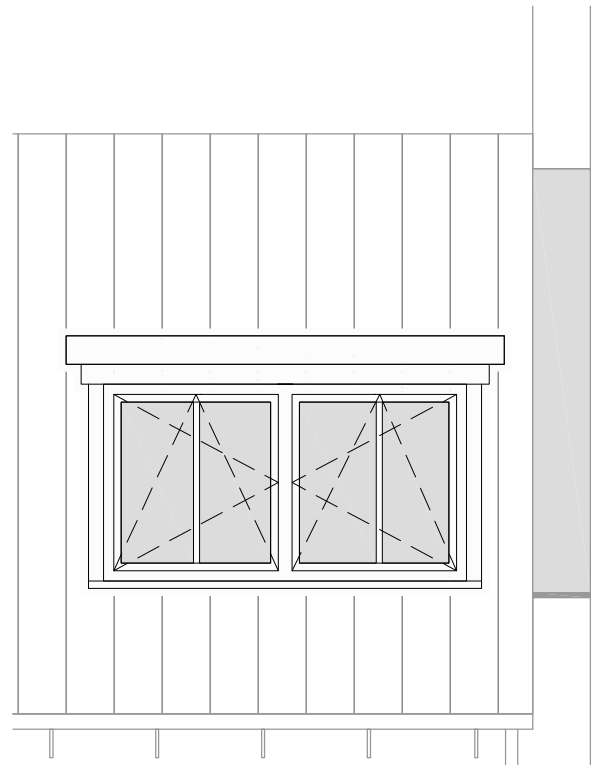

### Achtergevel

dakkapel breedte 120 cm inwendig

### Achtergevel

dakkapel breedte 210 cm inwendig

\* afhankelijk van keuze en positie dakkapel  
is mogelijk aanpassing van de positie van  
de zonnepanelene noodzakelijk

### Doorsnede

dakkapel