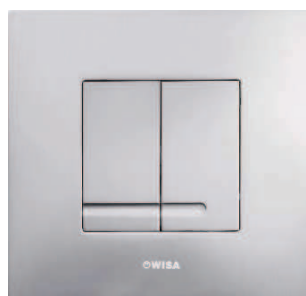

Basis sanitairpakket is excl. accessoires en textiel
draairichting deur en grootte raam kunnen afwijken

Wandclosetcombinatie

Wandclosetcombinatie:	artikelnr.	omschrijving
	5656RS01	Villeroy & Boch Avento wandcloset directflush (spoelrandvrij) met slimseat, incl. softclose + quickrelease

- 8050452701 Wisa Excellent Inbouwreservoir XS voor frontbediening
- 8050415631 Wisa Delos bedieningsplaat dualflush kunststof mat chroom

Fonteincombinatie

Fonteincombinatie:	artikelnr.	omschrijving
	43733601	Villeroy & Boch serie Architectura fontein 36,5x26cm met kraangat en overloop wit
	32207001	Grohe Concetto fonteinkraan XS size chroom