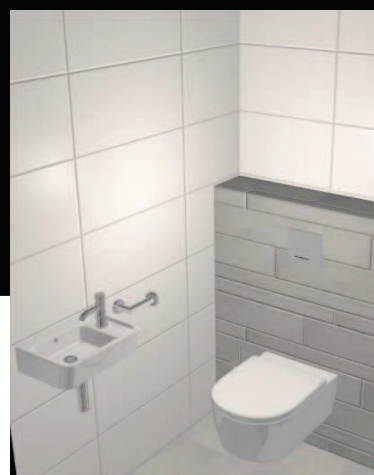

Impressies

Impressie naar voorbeeld type A
De indelingen kunnen per type verschillen.

Basis sanitairpakket is excl. accessoires en textiel
draairichting deur en grootte raam kunnen afwijken

Impressies

Impressie naar voorbeeld type A
De indelingen kunnen per type verschillen.

Basis sanitairpakket is excl. accessoires en textiel
draairichting deur en grootte raam kunnen afwijken

Wandclosetcombinatie

Wandclosetcombinatie:	artikelnr.	omschrijving
	5656RS01	Villeroy & Boch Avento wandcloset directflush (spoelrandvrij) met slimseat, incl. softclose + quickrelease