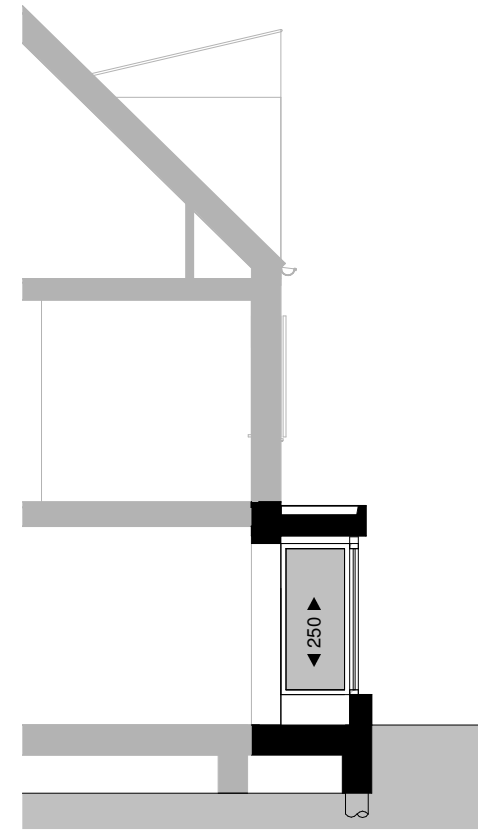

Voorgevel Erker
1 : 100

Linkerzijgevel Erker
1 : 100

Doorsnede
1 : 100

Begane grond Erker
1 : 50

Nuene-West,
Panakkers-Zuid
Type F
Optie erker 120 cm

Datum
06-08-2022
Schaal
1:50 / 1:100

Tekeningnummer
VK.F.optie erker 120 cm