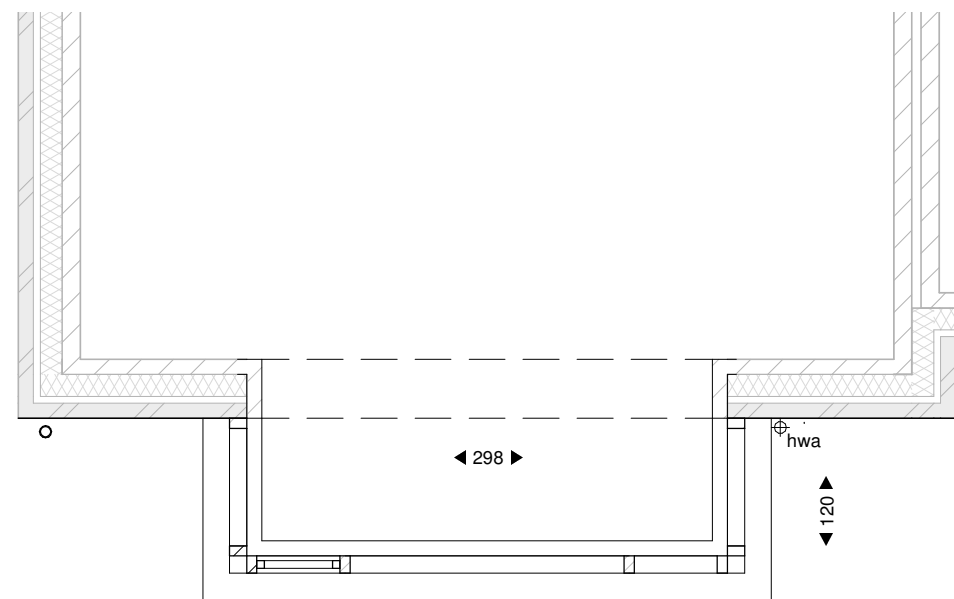

Voorgevel Erker
1 : 100

Linkerzijgevel Erker
1 : 100

Doorsnede
1 : 100

Begane grond Erker
1 : 50

Nuene-West,
Panakkers-Zuid
Type F
Optie erker 120 cm

Datum
06-08-2022
Schaal
1:50 / 1:100

Tekeningnummer
VK.F.optie erker 120 cm