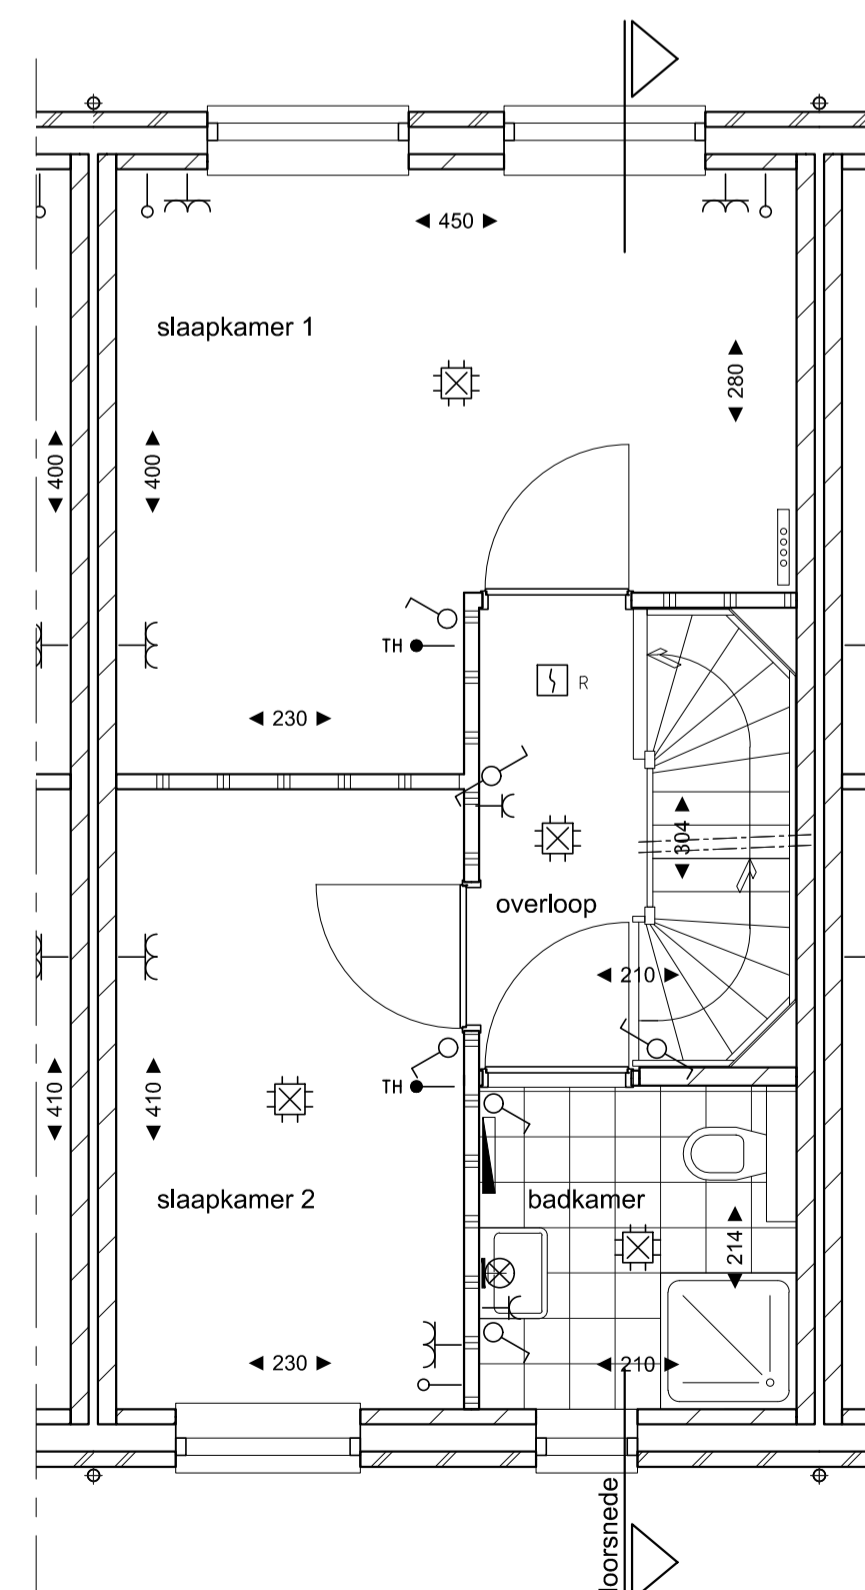

Zijgevel links Tuinaanzicht Zijgevel Rechts Achtergevel

Dubbele berging bnr. 127 t.m. 132

Symbool	Omschrijving
☉	Plafondlichtpunt
⊗	Wandlichtpunt
⊕	Aansluitpunt centrale antenne bedraad
⊕	Aansluitpunt data bedraad
⊕	Aansluitpunt thermostaat bedraad
⊕	Aansluitpunt mechanische ventilatie bedraad
⊕	Loze leiding
⊕	Bel
⊕	Drukknop
⊕	Rookmelder
⊕	Schakelaar, 1-polig
⊕	Schakelaar, wissel-
⊕	Wandcontactdoos 1-voudig
⊕	Wandcontactdoos 2-voudig

Beganegrond
type U-sp
BNR 127,128

1e Verdieping
type U-sp
BNR 127,128

2e Verdieping
type U-sp
BNR 127,128

Berging
bnr. 128, 130, 132 bnr. 127, 129, 131

Fase: VERKOOPTEKENING
Onderwerp: Type U-sp
bouwnummer 127, 128
Schaal: 1:50/1:100
Formaat: A1
Bladnummer: VK_126-132_05
Datum: 16-07-2018