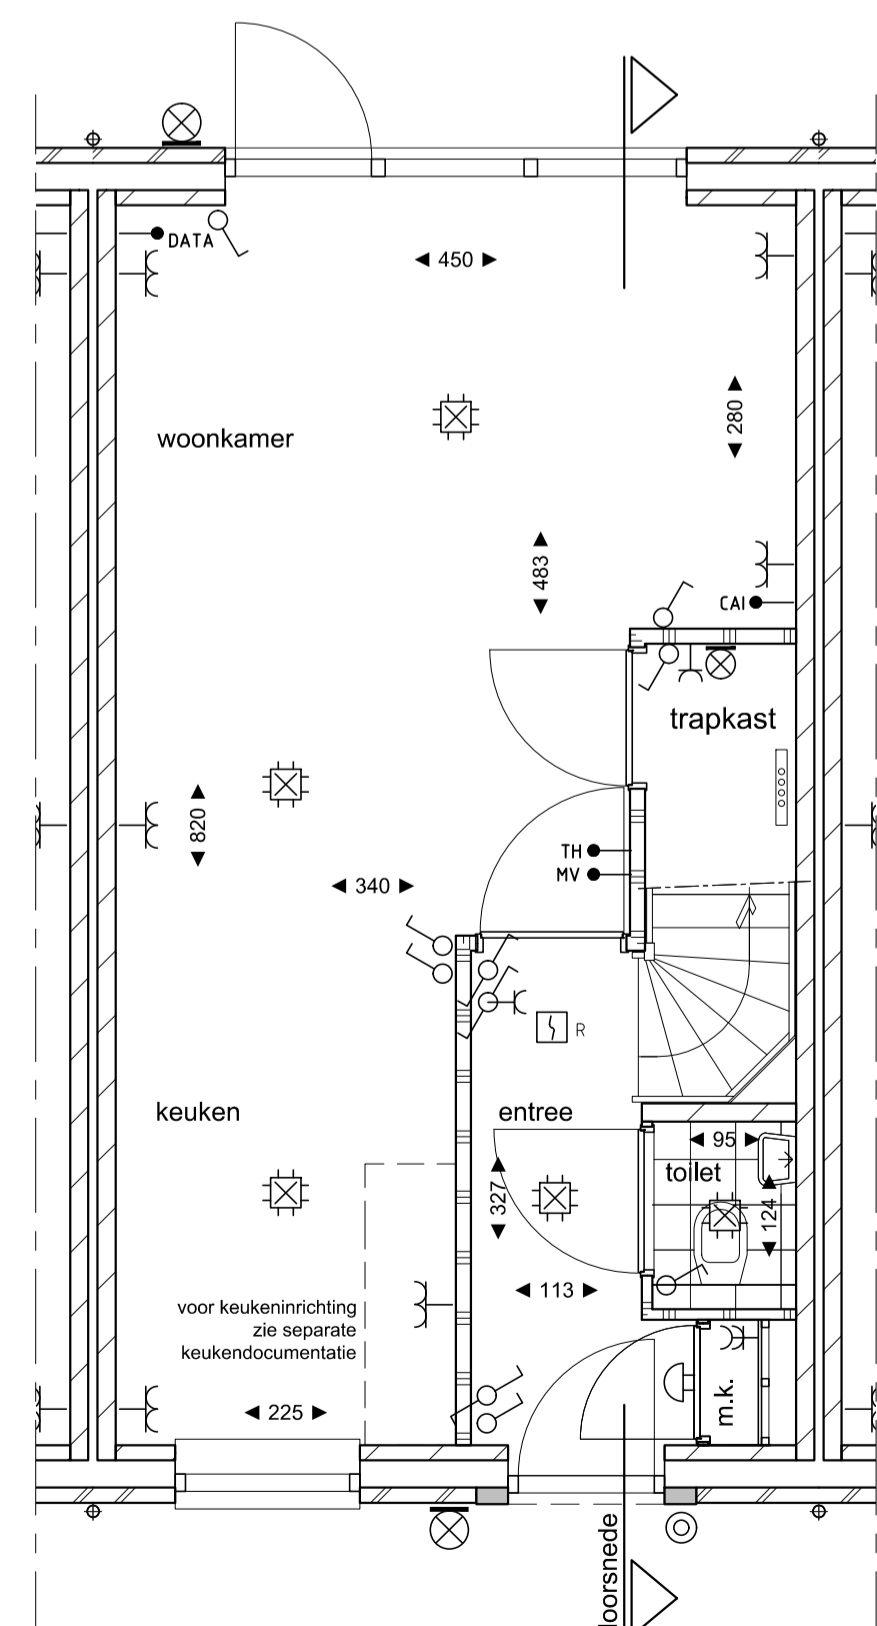

Zijgevel links Tuinaanzicht Zijgevel Rechts Achtergevel

Dubbele berging bnr. 127 t.m. 132

Symbool	Omschrijving
☉	Plafondlichtpunt
⊗	Wandlichtpunt
⊕	Aansluitpunt centrale antenne bedraad
⊕	Aansluitpunt data bedraad
⊕	Aansluitpunt thermostaat bedraad
⊕	Aansluitpunt mechanische ventilatie bedraad
⊕	Loze leiding
⊕	Bel
⊕	Drukknop
⊕	Rookmelder
⊕	Schakelaar, 1-polig
⊕	Schakelaar, wissel-
⊕	Wandcontactdoos 1-voudig
⊕	Wandcontactdoos 2-voudig

Beganegrond
type U-sp
BNR 127,128

1e Verdieping
type U-sp
BNR 127,128

2e Verdieping
type U-sp
BNR 127,128

Berging
bnr. 128, 130, 132 bnr. 127, 129, 131

Fase: VERKOOPTEKENING
Onderwerp: Type U-sp
bouwnummer 127, 128
Schaal: 1:50/1:100
Formaat: A1
Bladnummer: VK_126-132_05
Datum: 16-07-2018