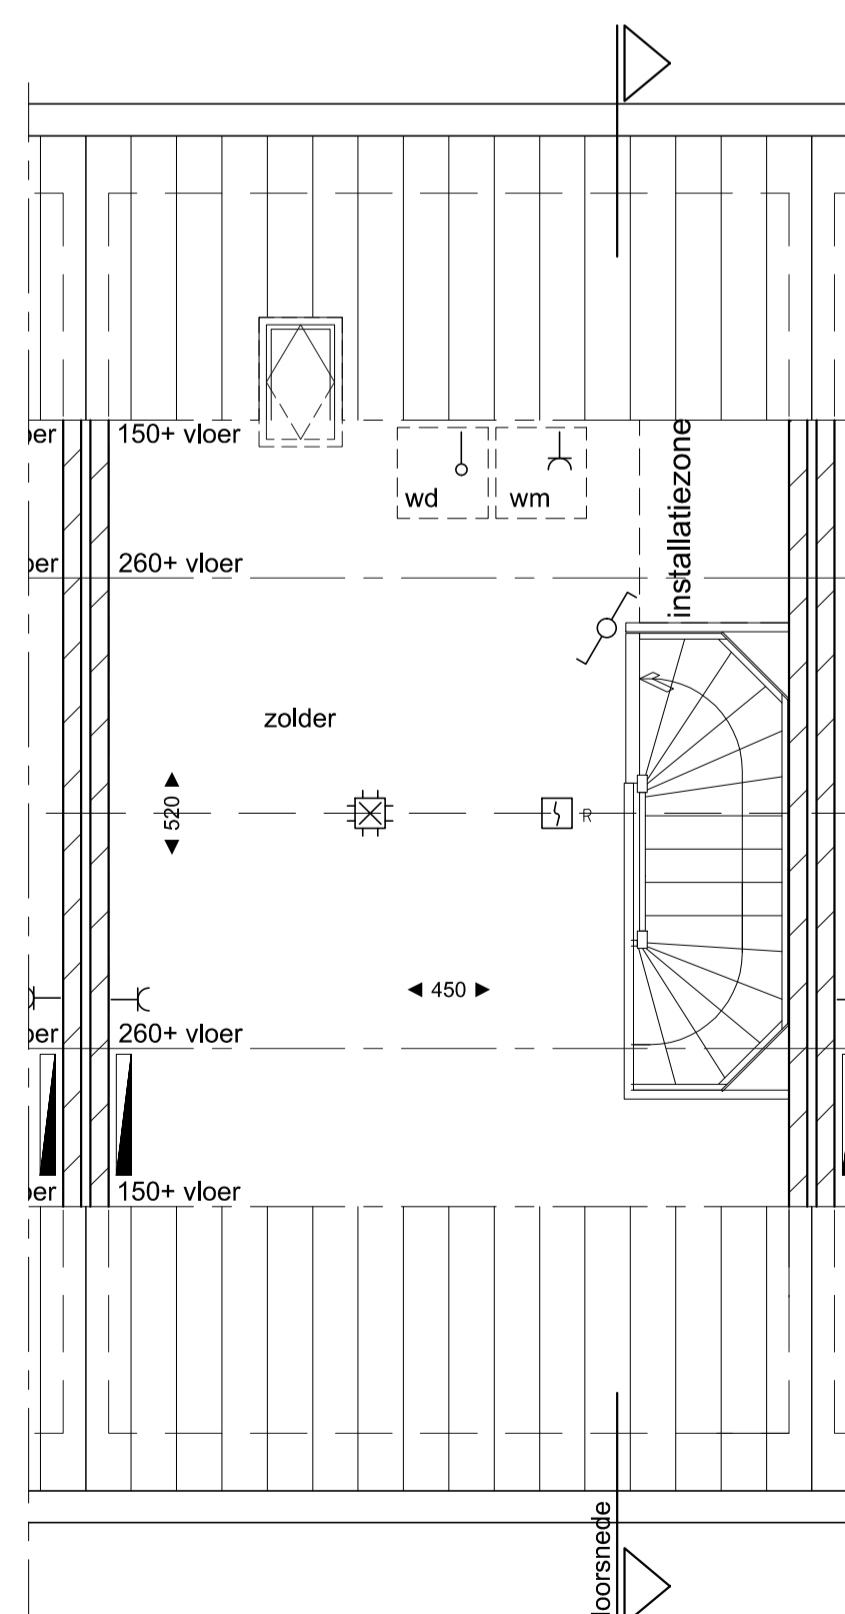

Zijgevel links Tuinaanzicht Zijgevel Rechts Achtergevel

Dubbele berging bnr. 127 t.m. 132

Symbool	Omschrijving
☉	Plafondlichtpunt
⊗	Wandlichtpunt
⊕	Aansluitpunt centrale antenne bedraad
⊕	Aansluitpunt data bedraad
⊕	Aansluitpunt thermostaat bedraad
⊕	Aansluitpunt mechanische ventilatie bedraad
⊕	Loze leiding
⊕	Bel
⊕	Drukknop
⊕	Rookmelder
⊕	Schakelaar, 1-polig
⊕	Schakelaar, wissel-
⊕	Wandcontactdoos 1-voudig
⊕	Wandcontactdoos 2-voudig

Beganegrond
type U-sp
BNR 127,128

1e Verdieping
type U-sp
BNR 127,128

2e Verdieping
type U-sp
BNR 127,128

Berging
bnr. 128, 130, 132 bnr. 127, 129, 131

Fase: VERKOOPTEKENING
Onderwerp: Type U-sp
bouwnummer 127, 128
Schaal: 1:50/1:100
Formaat: A1
Bladnummer: VK_126-132_05
Datum: 16-07-2018