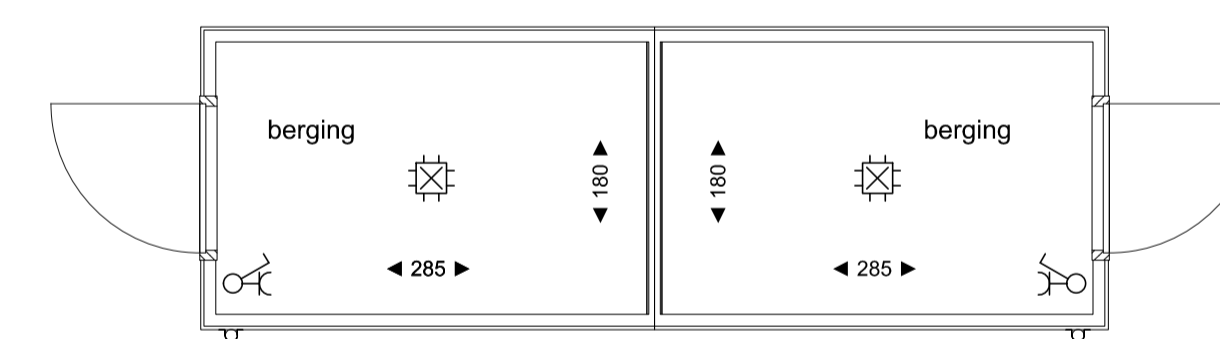

Zijgevel links Tuinaanzicht Zijgevel Rechts Achtergevel

Dubbele berging bnr. 127 t.m. 132

Symbool	Omschrijving
☉	Plafondlichtpunt
⊗	Wandlichtpunt
⊕	Aansluitpunt centrale antenne bedraad
⊕	Aansluitpunt data bedraad
⊕	Aansluitpunt thermostaat bedraad
⊕	Aansluitpunt mechanische ventilatie bedraad
⊕	Loze leiding
⊕	Bel
⊕	Drukknop
⊕	Rookmelder
⊕	Schakelaar, 1-polig
⊕	Schakelaar, wissel-
⊕	Wandcontactdoos 1-voudig
⊕	Wandcontactdoos 2-voudig

RENVOOI

- gevelstenen
- kalkzandsteen
- scheidingswand
- zonnepanelen
- hemelwaterafvoer
- elektrische radiator
- Verdelers vloerverwarming
- opstelplaats wasmachine
- opstelplaats wasdroger
- gevelkom met buitenkraan

Beganegrond
type U-sp
BNR 127,128

1e Verdieping
type U-sp
BNR 127,128

2e Verdieping
type U-sp
BNR 127,128

Berging
bnr. 128, 130, 132 bnr. 127, 129, 131

Fase: VERKOOPTEKENING
Onderwerp: Type U-sp
bouwnummer 127, 128
Schaal: 1:50/1:100
Formaat: A1
Bladnummer: VK_126-132_05
Datum: 16-07-2018