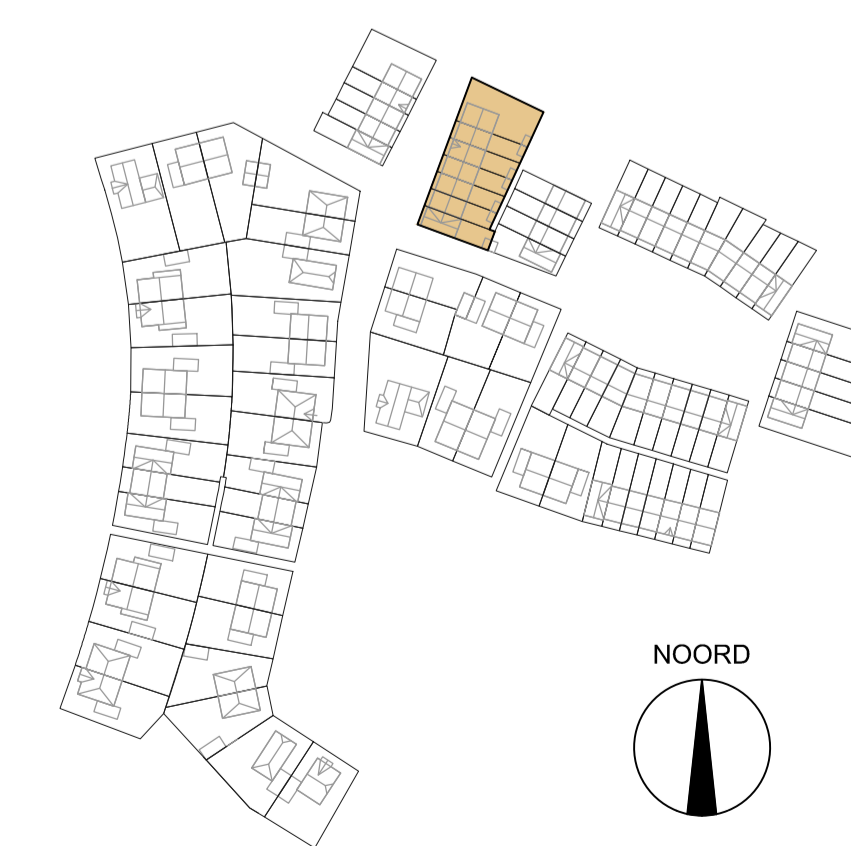

Zijgevel links Tuinaanzicht Zijgevel Rechts Achtergevel

Dubbele berging bnr. 127 t.m. 132

Symbool	Omschrijving
☉	Plafondlichtpunt
⊗	Wandlichtpunt
⊕	Aansluitpunt centrale antenne bedraad
⊕	Aansluitpunt data bedraad
⊕	Aansluitpunt thermostaat bedraad
⊕	Aansluitpunt mechanische ventilatie bedraad
⊕	Loze leiding
⊕	Bel
⊕	Drukknop
⊕	Rookmelder
⊕	Schakelaar, 1-polig
⊕	Schakelaar, wissel-
⊕	Wandcontactdoos 1-voudig
⊕	Wandcontactdoos 2-voudig

Beganegrond
type U-sp
BNR 127,128

1e Verdieping
type U-sp
BNR 127,128

2e Verdieping
type U-sp
BNR 127,128

Berging
bnr. 128, 130, 132 bnr. 127, 129, 131

Fase: VERKOOPTEKENING
Onderwerp: Type U-sp
bouwnummer 127, 128
Schaal: 1:50/1:100
Formaat: A1
Bladnummer: VK_126-132_05
Datum: 16-07-2018